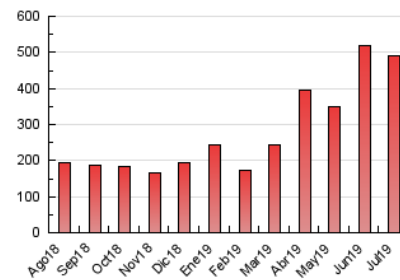

Páginas (x 1000)