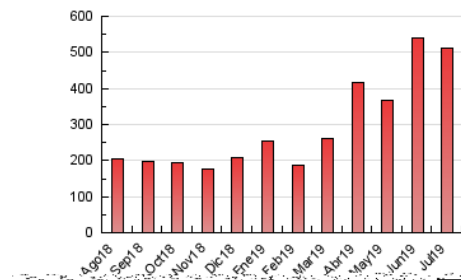

Páginas (x 1000)