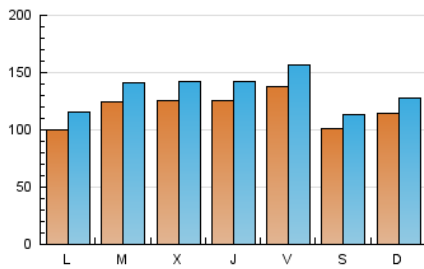

Teléfono: 956 30 25 11

Fax: 956 31 81 59

E-mail:

Clasificación: Noticias e Información

Sub-Clasificación: Noticias globales y actualidad

1. Cifras totales y promedios (Nacional)

MES - AÑO	NAVEGADORES UNICOS	VISITAS	PAGINAS
Julio - 2019	204.976	414.955	492.007
PROMEDIO DIARIO	11.844	13.386	15.871
PROMEDIO LUNES-VIERNES	12.202	13.850	16.408
PROMEDIO SABADO-DOMINGO	10.815	12.051	14.327
PAGINAS / VISITAS	1,19		
DURACION MEDIA VISITAS	0:00:32		
DURACION MEDIA PAGINAS	0:02:52		

2. Secciones (Nacional)

	PAGINAS	%
HOME	19.294	3.92 %
RESTO	472.713	96.08 %

3. Por día del mes (Nacional)

Día	N. únicos	Visitas	Páginas	Día	N. únicos	Visitas	Páginas	Día	N. únicos	Visitas	Páginas
1	11.329	12.719	15.173	11	15.117	17.638	21.416	21	15.092	16.050	18.312
2	9.783	11.399	13.858	12	17.207	19.957	23.936	22	11.156	12.267	14.279
3	11.672	13.077	15.141	13	12.246	14.031	16.925	23	11.560	12.752	14.499
4	11.479	13.460	15.969	14	12.440	14.309	17.499	24	11.514	12.813	14.935
5	15.069	17.328	20.571	15	8.837	10.220	12.545	25	9.080	10.266	12.173
6	8.644	9.693	11.846	16	9.477	10.700	12.721	26	12.416	13.617	15.805
7	12.346	13.904	17.136	17	13.716	15.047	17.120	27	8.194	9.223	10.771
8	10.431	13.007	16.648	18	14.683	15.536	17.972	28	6.009	6.862	8.137
9	16.409	19.406	23.474	19	10.273	11.551	13.536	29	8.272	9.354	10.984
10	12.165	14.074	17.051	20	11.550	12.334	13.992	30	15.046	16.465	19.064
								31	13.950	15.896	18.519

4. Gráficas (Nacional)

4.1 Por día de la semana (promedio)

N. únicos / Visitas (x 100)

Páginas (x 100)

4.2 Por franja horaria (promedio)

Visitas (x 1000)

Páginas (x 1000)

4.3 Por meses