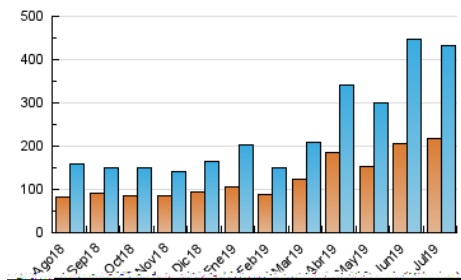

Páginas (x 100)

4.2 Por franja horaria (promedio)

Visitas (x 1000)

Páginas (x 1000)

4.3 Por meses

N. únicos / Visitas (x 1000)