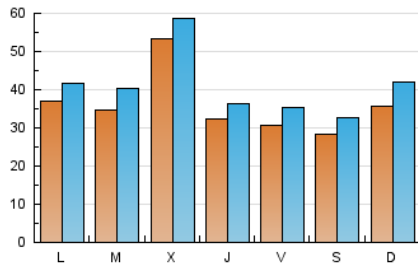

Sub-Clasificación: Noticias globales y actualidad

pAmpLonaACtual

1. Cifras totales y promedios (Nacional e Internacional)

MES - AÑO	NAVEGADORES UNICOS	VISITAS	PAGINAS
Julio - 2018	70.188	127.118	169.558
PROMEDIO DIARIO	3.602	4.101	5.470
PROMEDIO LUNES-VIERNES	3.750	4.230	5.607
PROMEDIO SABADO-DOMINGO	3.241	3.783	5.134
PAGINAS / VISITAS	1,33		
DURACION MEDIA VISITAS	0:00:51		
DURACION MEDIA PAGINAS	0:02:32		

2. Secciones (Nacional e Internacional)

	PAGINAS	%
HOME	14.795	8.73 %
RESTO	154.763	91.27 %

3. Por día del mes (Nacional e Internacional)

Día	N. únicos	Visitas	Páginas	Día	N. únicos	Visitas	Páginas	Día	N. únicos	Visitas	Páginas
1	2.625	2.871	3.869	11	3.555	3.990	5.333	21	2.113	2.348	3.036
2	3.446	3.976	5.464	12	2.480	2.790	3.736	22	1.581	1.777	2.339
3	5.884	6.984	9.101	13	3.020	3.672	5.009	23	1.903	2.113	2.780
4	5.490	6.254	8.135	14	2.111	2.476	3.392	24	3.103	3.483	4.619
5	3.179	3.571	4.865	15	3.553	4.034	5.479	25	10.021	10.588	13.609
6	2.268	2.528	3.545	16	2.605	3.004	4.000	26	3.260	3.664	4.790
7	3.842	4.696	6.599	17	2.426	2.774	3.906	27	3.919	4.467	5.790
8	7.393	9.363	13.130	18	2.332	2.631	3.616	28	3.276	3.595	4.590
9	3.924	4.464	6.517	19	3.955	4.501	5.728	29	2.677	2.888	3.769
10	3.145	3.657	4.976	20	3.102	3.413	4.508	30	6.701	7.346	9.157
								31	2.774	3.200	4.171

4. Gráficas (Nacional e Internacional)

4.1 Por día de la semana (promedio)

N. únicos / Visitas (x 100)

Páginas (x 100)

4.2 Por franja horaria (promedio)

Visitas (x 1000)

Páginas (x 1000)

4.3 Por meses