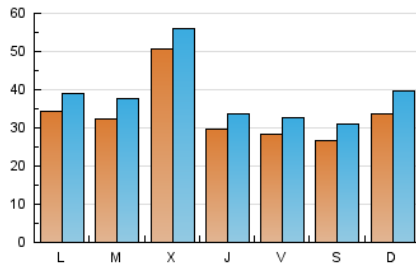

Teléfono: 956 30 25 11

Fax: 956 31 81 59

E-mail:

Clasificación: Noticias e Información

Sub-Clasificación: Noticias globales y actualidad

1. Cifras totales y promedios (Nacional)

MES - AÑO	NAVEGADORES UNICOS	VISITAS	PAGINAS
Julio - 2018	63.803	119.375	158.715
PROMEDIO DIARIO	3.366	3.851	5.120
PROMEDIO LUNES-VIERNES	3.494	3.960	5.228
PROMEDIO SABADO-DOMINGO	3.054	3.583	4.854
PAGINAS / VISITAS	1,33		
DURACION MEDIA VISITAS	0:00:52		
DURACION MEDIA PAGINAS	0:02:38		

2. Secciones (Nacional)

	PAGINAS	%
HOME	14.223	8.96 %
RESTO	144.492	91.04 %

3. Por día del mes (Nacional)

Día	N. únicos	Visitas	Páginas	Día	N. únicos	Visitas	Páginas	Día	N. únicos	Visitas	Páginas
1	2.502	2.742	3.655	11	3.342	3.766	4.976	21	1.995	2.229	2.840
2	3.216	3.727	5.112	12	2.267	2.569	3.477	22	1.481	1.673	2.140
3	5.543	6.606	8.634	13	2.816	3.458	4.697	23	1.755	1.962	2.549
4	5.160	5.903	7.682	14	1.972	2.331	3.222	24	2.931	3.303	4.327
5	2.982	3.364	4.557	15	3.359	3.826	5.235	25	9.663	10.218	13.110
6	2.069	2.323	3.238	16	2.209	2.564	3.465	26	2.918	3.301	4.242
7	3.650	4.486	6.287	17	2.227	2.561	3.593	27	3.660	4.200	5.421
8	7.040	8.963	12.647	18	2.165	2.459	3.356	28	3.042	3.352	4.254
9	3.588	4.102	5.990	19	3.670	4.205	5.321	29	2.442	2.645	3.409
10	2.945	3.448	4.642	20	2.792	3.091	4.088	30	6.438	7.065	8.759
								31	2.518	2.933	3.790

4. Gráficas (Nacional)

4.1 Por día de la semana (promedio)

N. únicos / Visitas (x 100)

Páginas (x 100)

4.2 Por franja horaria (promedio)

Visitas (x 1000)

Páginas (x 1000)

4.3 Por meses