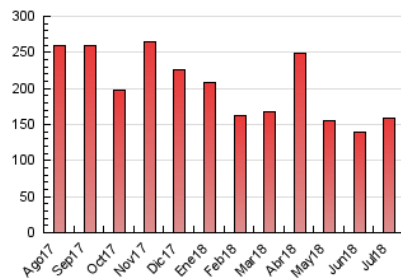

Páginas (x 1000)