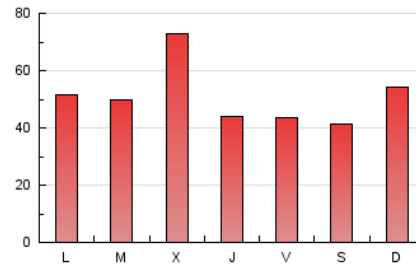

Teléfono: 956 30 25 11

Fax: 956 31 81 59

E-mail:

Clasificación: Noticias e Información

Sub-Clasificación: Noticias globales y actualidad

1. Cifras totales y promedios (Nacional)

MES - AÑO	NAVEGADORES UNICOS	VISITAS	PAGINAS
Julio - 2018	63.803	119.375	158.715
PROMEDIO DIARIO	3.366	3.851	5.120
PROMEDIO LUNES-VIERNES	3.494	3.960	5.228
PROMEDIO SABADO-DOMINGO	3.054	3.583	4.854
PAGINAS / VISITAS	1,33		
DURACION MEDIA VISITAS	0:00:52		
DURACION MEDIA PAGINAS	0:02:38		

2. Secciones (Nacional)

	PAGINAS	%
HOME	14.223	8.96 %
RESTO	144.492	91.04 %

3. Por día del mes (Nacional)

Día	N. únicos	Visitas	Páginas	Día	N. únicos	Visitas	Páginas	Día	N. únicos	Visitas	Páginas
1	2.502	2.742	3.655	11	3.342	3.766	4.976	21	1.995	2.229	2.840
2	3.216	3.727	5.112	12	2.267	2.569	3.477	22	1.481	1.673	2.140
3	5.543	6.606	8.634	13	2.816	3.458	4.697	23	1.755	1.962	2.549
4	5.160	5.903	7.682	14	1.972	2.331	3.222	24	2.931	3.303	4.327
5	2.982	3.364	4.557	15	3.359	3.826	5.235	25	9.663	10.218	13.110
6	2.069	2.323	3.238	16	2.209	2.564	3.465	26	2.918	3.301	4.242
7	3.650	4.486	6.287	17	2.227	2.561	3.593	27	3.660	4.200	5.421
8	7.040	8.963	12.647	18	2.165	2.459	3.356	28	3.042	3.352	4.254
9	3.588	4.102	5.990	19	3.670	4.205	5.321	29	2.442	2.645	3.409
10	2.945	3.448	4.642	20	2.792	3.091	4.088	30	6.438	7.065	8.759
								31	2.518	2.933	3.790

4. Gráficas (Nacional)

4.1 Por día de la semana (promedio)

N. únicos / Visitas (x 100)

Páginas (x 100)

4.2 Por franja horaria (promedio)

Visitas (x 1000)

Páginas (x 1000)

4.3 Por meses