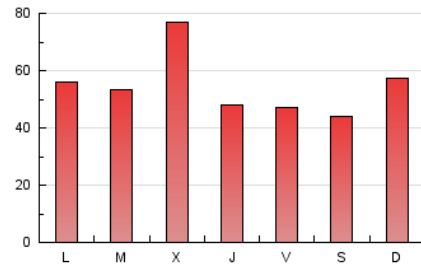

Sub-Clasificación: Noticias globales y actualidad

pAmpLonaACtual

1. Cifras totales y promedios (Nacional e Internacional)

MES - AÑO	NAVEGADORES UNICOS	VISITAS	PAGINAS
Julio - 2018	70.188	127.118	169.558
PROMEDIO DIARIO	3.602	4.101	5.470
PROMEDIO LUNES-VIERNES	3.750	4.230	5.607
PROMEDIO SABADO-DOMINGO	3.241	3.783	5.134
PAGINAS / VISITAS	1,33		
DURACION MEDIA VISITAS	0:00:51		
DURACION MEDIA PAGINAS	0:02:32		

2. Secciones (Nacional e Internacional)

	PAGINAS	%
HOME	14.795	8.73 %
RESTO	154.763	91.27 %

3. Por día del mes (Nacional e Internacional)

Día	N. únicos	Visitas	Páginas	Día	N. únicos	Visitas	Páginas	Día	N. únicos	Visitas	Páginas
1	2.625	2.871	3.869	11	3.555	3.990	5.333	21	2.113	2.348	3.036
2	3.446	3.976	5.464	12	2.480	2.790	3.736	22	1.581	1.777	2.339
3	5.884	6.984	9.101	13	3.020	3.672	5.009	23	1.903	2.113	2.780
4	5.490	6.254	8.135	14	2.111	2.476	3.392	24	3.103	3.483	4.619
5	3.179	3.571	4.865	15	3.553	4.034	5.479	25	10.021	10.588	13.609
6	2.268	2.528	3.545	16	2.605	3.004	4.000	26	3.260	3.664	4.790
7	3.842	4.696	6.599	17	2.426	2.774	3.906	27	3.919	4.467	5.790
8	7.393	9.363	13.130	18	2.332	2.631	3.616	28	3.276	3.595	4.590
9	3.924	4.464	6.517	19	3.955	4.501	5.728	29	2.677	2.888	3.769
10	3.145	3.657	4.976	20	3.102	3.413	4.508	30	6.701	7.346	9.157
								31	2.774	3.200	4.171

4. Gráficas (Nacional e Internacional)

4.1 Por día de la semana (promedio)

N. únicos / Visitas (x 100)

Páginas (x 100)

4.2 Por franja horaria (promedio)

Visitas (x 1000)

Páginas (x 1000)

4.3 Por meses