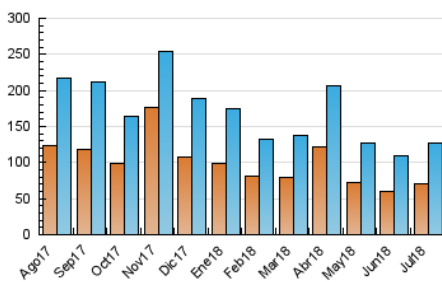

4.3 Por meses

N. únicos / Visitas (x 1000)