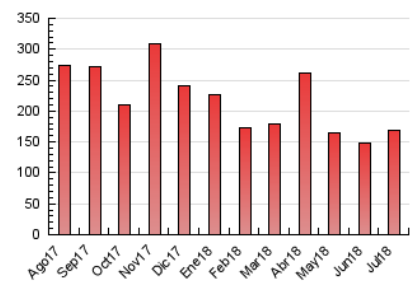

Páginas (x 1000)