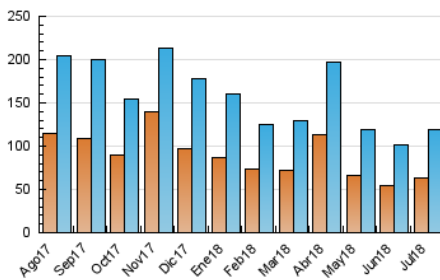

4.3 Por meses

N. únicos / Visitas (x 1000)