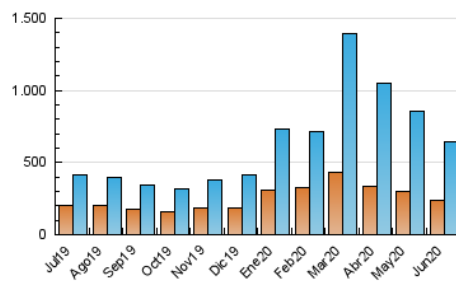

4.3 Por meses

N. únicos / Visitas (x 1000)