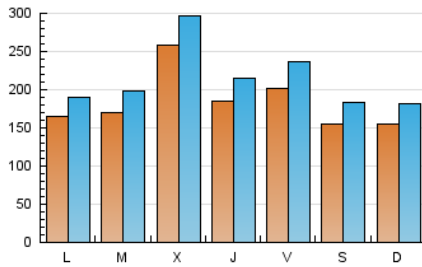

Teléfono: 956 30 25 11

Fax: 956 31 81 59

E-mail:

Clasificación: Noticias e Información

Sub-Clasificación: Noticias globales y actualidad

1. Cifras totales y promedios (Nacional)

MES - AÑO	NAVEGADORES UNICOS	VISITAS	PAGINAS
Junio - 2020	242.189	640.363	763.262
PROMEDIO DIARIO	18.332	21.345	25.442
PROMEDIO LUNES-VIERNES	19.346	22.469	26.671
PROMEDIO SABADO-DOMINGO	15.542	18.256	22.062
PAGINAS / VISITAS	1,19		
DURACION MEDIA VISITAS	0:00:37		
DURACION MEDIA PAGINAS	0:03:11		

2. Secciones (Nacional)

	PAGINAS	%
HOME	24.908	3.26 %
RESTO	738.354	96.74 %

3. Por día del mes (Nacional)

Día	N. únicos	Visitas	Páginas	Día	N. únicos	Visitas	Páginas	Día	N. únicos	Visitas	Páginas
1	13.943	15.509	18.271	11	18.349	21.934	26.062	21	10.388	12.263	14.929
2	14.274	16.486	19.527	12	20.175	23.416	27.785	22	13.744	15.886	18.878
3	25.174	29.517	35.394	13	12.674	13.871	16.374	23	16.328	19.154	22.625
4	25.675	29.995	35.721	14	11.176	12.985	15.565	24	17.825	20.534	24.083
5	25.637	31.250	37.584	15	14.362	16.132	18.884	25	13.903	15.939	18.996
6	30.033	37.173	44.804	16	14.298	16.287	19.361	26	17.728	20.721	24.363
7	26.409	31.380	38.376	17	39.599	44.800	52.868	27	9.743	10.928	13.193
8	21.041	23.663	28.313	18	15.907	18.256	21.857	28	14.057	16.283	19.777
9	18.013	20.649	24.055	19	17.144	19.585	23.264	29	19.747	24.073	29.085
10	20.474	23.841	27.566	20	9.854	11.161	13.480	30	22.271	26.692	32.222

4. Gráficas (Nacional)

4.1 Por día de la semana (promedio)

N. únicos / Visitas (x 100)

Páginas (x 100)

4.2 Por franja horaria (promedio)

Visitas (x 1000)

Páginas (x 1000)

4.3 Por meses