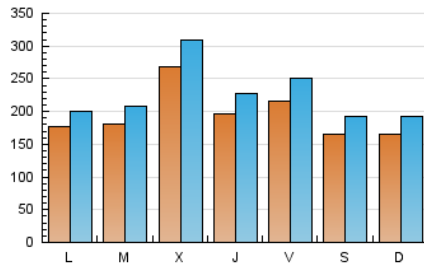

Sub-Clasificación: Noticias globales y actualidad

pAmpLonaACtual

1. Cifras totales y promedios (Nacional e Internacional)

MES - AÑO	NAVEGADORES UNICOS	VISITAS	PAGINAS
Junio - 2020	272.040	673.427	800.543
PROMEDIO DIARIO	19.397	22.448	26.685
PROMEDIO LUNES-VIERNES	20.445	23.610	27.966
PROMEDIO SABADO-DOMINGO	16.513	19.251	23.161
PAGINAS / VISITAS	1,19		
DURACION MEDIA VISITAS	0:00:36		
DURACION MEDIA PAGINAS	0:03:09		

2. Secciones (Nacional e Internacional)

	PAGINAS	%
HOME	25.627	3.20 %
RESTO	774.916	96.80 %

3. Por día del mes (Nacional e Internacional)

Día	N. únicos	Visitas	Páginas	Día	N. únicos	Visitas	Páginas	Día	N. únicos	Visitas	Páginas
1	15.017	16.547	19.416	11	19.874	23.568	28.008	21	11.255	13.163	15.906
2	15.212	17.456	20.665	12	22.063	25.234	29.982	22	14.793	16.965	20.083
3	26.322	30.691	36.725	13	13.648	14.916	17.534	23	17.329	20.199	23.785
4	26.790	31.214	37.125	14	12.215	13.940	16.617	24	18.772	21.460	25.109
5	26.902	32.460	38.915	15	15.325	17.121	19.971	25	14.844	16.959	20.135
6	31.100	38.303	46.082	16	15.231	17.291	20.477	26	18.772	21.755	25.486
7	27.446	32.468	39.581	17	40.507	45.846	54.072	27	10.675	11.908	14.250
8	22.157	24.840	29.635	18	16.813	19.260	22.985	28	14.962	17.186	20.789
9	18.958	21.641	25.173	19	18.212	20.739	24.570	29	20.722	25.059	30.183
10	21.806	25.308	29.289	20	10.802	12.124	14.530	30	23.372	27.806	33.465

4. Gráficas (Nacional e Internacional)

4.1 Por día de la semana (promedio)

N. únicos / Visitas (x 100)

Páginas (x 100)

4.2 Por franja horaria (promedio)

Visitas (x 1000)

Páginas (x 1000)

4.3 Por meses