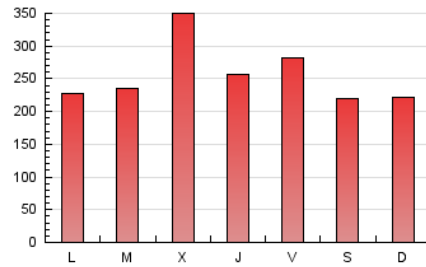

Teléfono: 956 30 25 11

Fax: 956 31 81 59

E-mail:

Clasificación: Noticias e Información

Sub-Clasificación: Noticias globales y actualidad

1. Cifras totales y promedios (Nacional)

MES - AÑO	NAVEGADORES UNICOS	VISITAS	PAGINAS
Junio - 2020	242.189	640.363	763.262
PROMEDIO DIARIO	18.332	21.345	25.442
PROMEDIO LUNES-VIERNES	19.346	22.469	26.671
PROMEDIO SABADO-DOMINGO	15.542	18.256	22.062
PAGINAS / VISITAS	1,19		
DURACION MEDIA VISITAS	0:00:37		
DURACION MEDIA PAGINAS	0:03:11		

2. Secciones (Nacional)

	PAGINAS	%
HOME	24.908	3.26 %
RESTO	738.354	96.74 %

3. Por día del mes (Nacional)

Día	N. únicos	Visitas	Páginas	Día	N. únicos	Visitas	Páginas	Día	N. únicos	Visitas	Páginas
1	13.943	15.509	18.271	11	18.349	21.934	26.062	21	10.388	12.263	14.929
2	14.274	16.486	19.527	12	20.175	23.416	27.785	22	13.744	15.886	18.878
3	25.174	29.517	35.394	13	12.674	13.871	16.374	23	16.328	19.154	22.625
4	25.675	29.995	35.721	14	11.176	12.985	15.565	24	17.825	20.534	24.083
5	25.637	31.250	37.584	15	14.362	16.132	18.884	25	13.903	15.939	18.996
6	30.033	37.173	44.804	16	14.298	16.287	19.361	26	17.728	20.721	24.363
7	26.409	31.380	38.376	17	39.599	44.800	52.868	27	9.743	10.928	13.193
8	21.041	23.663	28.313	18	15.907	18.256	21.857	28	14.057	16.283	19.777
9	18.013	20.649	24.055	19	17.144	19.585	23.264	29	19.747	24.073	29.085
10	20.474	23.841	27.566	20	9.854	11.161	13.480	30	22.271	26.692	32.222

4. Gráficas (Nacional)

4.1 Por día de la semana (promedio)

N. únicos / Visitas (x 100)

Páginas (x 100)

4.2 Por franja horaria (promedio)

Visitas (x 1000)

Páginas (x 1000)

4.3 Por meses