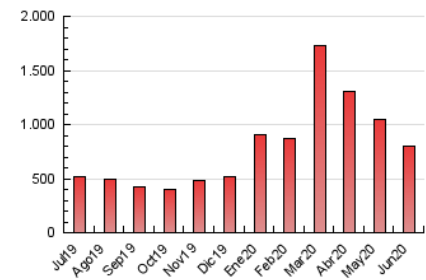

Páginas (x 1000)