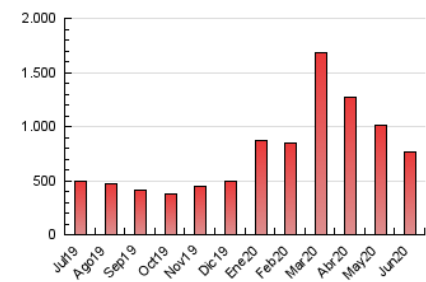

Páginas (x 1000)