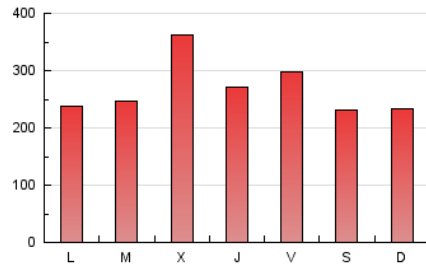

Sub-Clasificación: Noticias globales y actualidad

pAmpLonaACtual

1. Cifras totales y promedios (Nacional e Internacional)

MES - AÑO	NAVEGADORES UNICOS	VISITAS	PAGINAS
Junio - 2020	272.040	673.427	800.543
PROMEDIO DIARIO	19.397	22.448	26.685
PROMEDIO LUNES-VIERNES	20.445	23.610	27.966
PROMEDIO SABADO-DOMINGO	16.513	19.251	23.161
PAGINAS / VISITAS	1,19		
DURACION MEDIA VISITAS	0:00:36		
DURACION MEDIA PAGINAS	0:03:09		

2. Secciones (Nacional e Internacional)

	PAGINAS	%
HOME	25.627	3.20 %
RESTO	774.916	96.80 %

3. Por día del mes (Nacional e Internacional)

Día	N. únicos	Visitas	Páginas	Día	N. únicos	Visitas	Páginas	Día	N. únicos	Visitas	Páginas
1	15.017	16.547	19.416	11	19.874	23.568	28.008	21	11.255	13.163	15.906
2	15.212	17.456	20.665	12	22.063	25.234	29.982	22	14.793	16.965	20.083
3	26.322	30.691	36.725	13	13.648	14.916	17.534	23	17.329	20.199	23.785
4	26.790	31.214	37.125	14	12.215	13.940	16.617	24	18.772	21.460	25.109
5	26.902	32.460	38.915	15	15.325	17.121	19.971	25	14.844	16.959	20.135
6	31.100	38.303	46.082	16	15.231	17.291	20.477	26	18.772	21.755	25.486
7	27.446	32.468	39.581	17	40.507	45.846	54.072	27	10.675	11.908	14.250
8	22.157	24.840	29.635	18	16.813	19.260	22.985	28	14.962	17.186	20.789
9	18.958	21.641	25.173	19	18.212	20.739	24.570	29	20.722	25.059	30.183
10	21.806	25.308	29.289	20	10.802	12.124	14.530	30	23.372	27.806	33.465

4. Gráficas (Nacional e Internacional)

4.1 Por día de la semana (promedio)

N. únicos / Visitas (x 100)

Páginas (x 100)

4.2 Por franja horaria (promedio)

Visitas (x 1000)

Páginas (x 1000)

4.3 Por meses