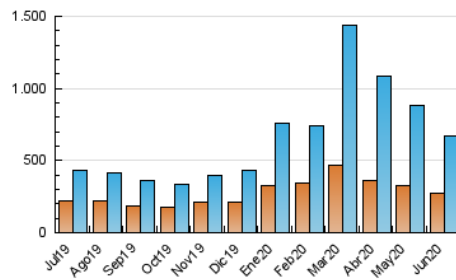

4.3 Por meses

N. únicos / Visitas (x 1000)