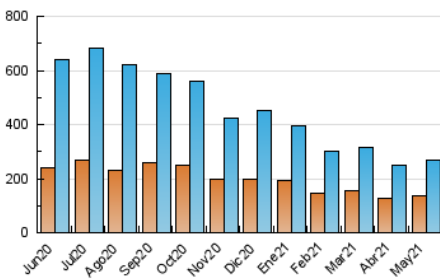

Teléfono: 956 30 25 11

Fax: 956 31 81 59

E-mail:

Clasificación: Noticias e Información

Sub-Clasificación: Noticias globales y actualidad

1. Cifras totales y promedios (Nacional)

MES - AÑO	NAVEGADORES UNICOS	VISITAS	PAGINAS
Mayo - 2021	136.658	268.495	464.565
PROMEDIO DIARIO	7.281	8.661	14.986
PROMEDIO LUNES-VIERNES	7.334	8.802	15.119
PROMEDIO SABADO-DOMINGO	7.167	8.365	14.707
PAGINAS / VISITAS	1,73		
DURACION MEDIA VISITAS	0:00:55		
DURACION MEDIA PAGINAS	0:01:15		

2. Secciones (Nacional)

	PAGINAS	%
HOME	33.294	7.17 %
RESTO	431.271	92.83 %

3. Por día del mes (Nacional)

Día	N. únicos	Visitas	Páginas	Día	N. únicos	Visitas	Páginas	Día	N. únicos	Visitas	Páginas
1	7.790	8.794	16.463	11	17.266	19.644	38.087	21	4.750	5.677	10.024
2	5.677	6.715	12.442	12	11.900	13.966	24.511	22	4.572	5.411	9.164
3	6.680	8.105	14.508	13	10.444	12.717	20.276	23	5.255	6.085	11.359
4	8.681	10.402	17.562	14	7.771	9.183	15.964	24	5.974	7.302	11.374
5	8.477	10.071	17.038	15	9.868	10.903	19.753	25	4.780	5.504	9.049
6	5.396	6.679	11.973	16	6.501	7.544	14.072	26	4.217	5.001	8.309
7	6.307	7.837	13.732	17	7.546	9.187	15.578	27	4.116	4.950	8.401
8	6.455	7.578	12.611	18	5.779	7.230	12.385	28	6.713	7.891	12.910
9	9.634	11.397	19.178	19	6.476	7.817	13.005	29	8.043	9.233	15.233
10	7.108	8.735	14.384	20	4.975	5.965	10.423	30	7.879	9.994	16.792
								31	8.668	10.978	18.005

4. Gráficas (Nacional)

4.1 Por día de la semana (promedio)

N. únicos / Visitas (x 100)

Páginas (x 100)

4.2 Por franja horaria (promedio)

Visitas (x 1000)

Páginas (x 1000)

4.3 Por meses

N. únicos / Visitas (x 1000)

Páginas (x 1000)

5. Observaciones

Este Medio Electrónico de Comunicación ha sido medido por la herramienta Google Analytics de Google

6. Definiciones básicas (Para más información ver Normas Técnicas para el Control de los Medios Electrónicos de Comunicación)