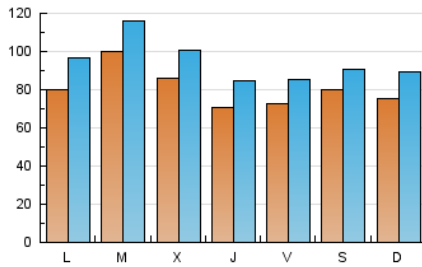

Sub-Clasificación: Noticias globales y actualidad

pAmpLonaACtual

1. Cifras totales y promedios (Nacional e Internacional)

MES - AÑO	NAVEGADORES UNICOS	VISITAS	PAGINAS
Mayo - 2021	159.555	292.793	503.633
PROMEDIO DIARIO	8.042	9.445	16.246
PROMEDIO LUNES-VIERNES	8.169	9.656	16.483
PROMEDIO SABADO-DOMINGO	7.775	9.002	15.749
PAGINAS / VISITAS	1,72		
DURACION MEDIA VISITAS	0:00:53		
DURACION MEDIA PAGINAS	0:01:14		

2. Secciones (Nacional e Internacional)

	PAGINAS	%
HOME	34.669	6.88 %
RESTO	468.964	93.12 %

3. Por día del mes (Nacional e Internacional)

Día	N. únicos	Visitas	Páginas	Día	N. únicos	Visitas	Páginas	Día	N. únicos	Visitas	Páginas
1	8.585	9.615	17.850	11	18.165	20.547	39.566	21	5.558	6.507	11.411
2	6.341	7.385	13.584	12	12.811	14.900	25.892	22	5.114	5.982	10.218
3	7.475	8.938	15.882	13	11.261	13.586	21.619	23	5.738	6.589	12.138
4	9.566	11.330	19.049	14	8.649	10.062	17.393	24	6.787	8.063	12.664
5	9.322	10.963	18.448	15	10.490	11.559	20.783	25	5.574	6.328	10.389
6	6.294	7.554	13.400	16	7.088	8.120	14.973	26	4.993	5.798	9.568
7	7.232	8.818	15.256	17	8.308	9.977	16.785	27	4.934	5.789	9.774
8	7.068	8.243	13.631	18	6.644	8.117	13.730	28	7.581	8.753	14.441
9	10.200	12.042	20.177	19	7.245	8.628	14.191	29	8.732	9.943	16.419
10	7.911	9.540	15.708	20	5.811	6.834	11.799	30	8.393	10.537	17.717
								31	9.418	11.746	19.178

4. Gráficas (Nacional e Internacional)

4.1 Por día de la semana (promedio)

N. únicos / Visitas (x 100)

Páginas (x 100)

4.2 Por franja horaria (promedio)

Visitas (x 1000)

Páginas (x 1000)

4.3 Por meses