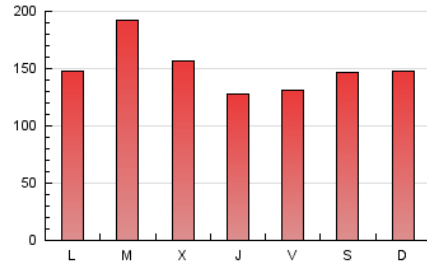

Teléfono: 956 30 25 11

Fax: 956 31 81 59

E-mail:

Clasificación: Noticias e Información

Sub-Clasificación: Noticias globales y actualidad

1. Cifras totales y promedios (Nacional)

MES - AÑO	NAVEGADORES UNICOS	VISITAS	PAGINAS
Mayo - 2021	136.658	268.495	464.565
PROMEDIO DIARIO	7.281	8.661	14.986
PROMEDIO LUNES-VIERNES	7.334	8.802	15.119
PROMEDIO SABADO-DOMINGO	7.167	8.365	14.707
PAGINAS / VISITAS	1,73		
DURACION MEDIA VISITAS	0:00:55		
DURACION MEDIA PAGINAS	0:01:15		

2. Secciones (Nacional)

	PAGINAS	%
HOME	33.294	7.17 %
RESTO	431.271	92.83 %

3. Por día del mes (Nacional)

Día	N. únicos	Visitas	Páginas	Día	N. únicos	Visitas	Páginas	Día	N. únicos	Visitas	Páginas
1	7.790	8.794	16.463	11	17.266	19.644	38.087	21	4.750	5.677	10.024
2	5.677	6.715	12.442	12	11.900	13.966	24.511	22	4.572	5.411	9.164
3	6.680	8.105	14.508	13	10.444	12.717	20.276	23	5.255	6.085	11.359
4	8.681	10.402	17.562	14	7.771	9.183	15.964	24	5.974	7.302	11.374
5	8.477	10.071	17.038	15	9.868	10.903	19.753	25	4.780	5.504	9.049
6	5.396	6.679	11.973	16	6.501	7.544	14.072	26	4.217	5.001	8.309
7	6.307	7.837	13.732	17	7.546	9.187	15.578	27	4.116	4.950	8.401
8	6.455	7.578	12.611	18	5.779	7.230	12.385	28	6.713	7.891	12.910
9	9.634	11.397	19.178	19	6.476	7.817	13.005	29	8.043	9.233	15.233
10	7.108	8.735	14.384	20	4.975	5.965	10.423	30	7.879	9.994	16.792
								31	8.668	10.978	18.005

4. Gráficas (Nacional)

4.1 Por día de la semana (promedio)

N. únicos / Visitas (x 100)

Páginas (x 100)

4.2 Por franja horaria (promedio)

Visitas (x 1000)

Páginas (x 1000)

4.3 Por meses