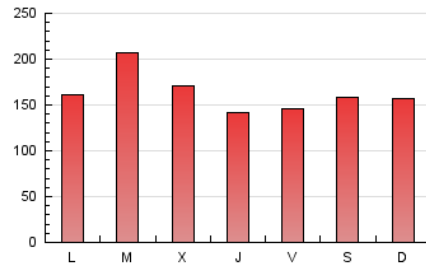

Sub-Clasificación: Noticias globales y actualidad

pAmpLonaACtual

1. Cifras totales y promedios (Nacional e Internacional)

MES - AÑO	NAVEGADORES UNICOS	VISITAS	PAGINAS
Mayo - 2021	159.555	292.793	503.633
PROMEDIO DIARIO	8.042	9.445	16.246
PROMEDIO LUNES-VIERNES	8.169	9.656	16.483
PROMEDIO SABADO-DOMINGO	7.775	9.002	15.749
PAGINAS / VISITAS	1,72		
DURACION MEDIA VISITAS	0:00:53		
DURACION MEDIA PAGINAS	0:01:14		

2. Secciones (Nacional e Internacional)

	PAGINAS	%
HOME	34.669	6.88 %
RESTO	468.964	93.12 %

3. Por día del mes (Nacional e Internacional)

Día	N. únicos	Visitas	Páginas	Día	N. únicos	Visitas	Páginas	Día	N. únicos	Visitas	Páginas
1	8.585	9.615	17.850	11	18.165	20.547	39.566	21	5.558	6.507	11.411
2	6.341	7.385	13.584	12	12.811	14.900	25.892	22	5.114	5.982	10.218
3	7.475	8.938	15.882	13	11.261	13.586	21.619	23	5.738	6.589	12.138
4	9.566	11.330	19.049	14	8.649	10.062	17.393	24	6.787	8.063	12.664
5	9.322	10.963	18.448	15	10.490	11.559	20.783	25	5.574	6.328	10.389
6	6.294	7.554	13.400	16	7.088	8.120	14.973	26	4.993	5.798	9.568
7	7.232	8.818	15.256	17	8.308	9.977	16.785	27	4.934	5.789	9.774
8	7.068	8.243	13.631	18	6.644	8.117	13.730	28	7.581	8.753	14.441
9	10.200	12.042	20.177	19	7.245	8.628	14.191	29	8.732	9.943	16.419
10	7.911	9.540	15.708	20	5.811	6.834	11.799	30	8.393	10.537	17.717
								31	9.418	11.746	19.178

4. Gráficas (Nacional e Internacional)

4.1 Por día de la semana (promedio)

N. únicos / Visitas (x 100)

Páginas (x 100)

4.2 Por franja horaria (promedio)

Visitas (x 1000)

Páginas (x 1000)

4.3 Por meses