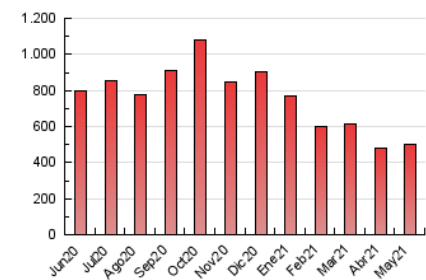

Páginas (x 1000)