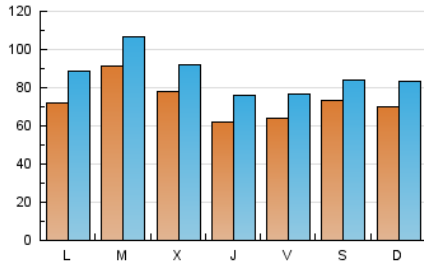

Teléfono: 956 30 25 11

Fax: 956 31 81 59

E-mail:

Clasificación: Noticias e Información

Sub-Clasificación: Noticias globales y actualidad

1. Cifras totales y promedios (Nacional)

MES - AÑO	NAVEGADORES UNICOS	VISITAS	PAGINAS
Mayo - 2021	136.658	268.495	464.565
PROMEDIO DIARIO	7.281	8.661	14.986
PROMEDIO LUNES-VIERNES	7.334	8.802	15.119
PROMEDIO SABADO-DOMINGO	7.167	8.365	14.707
PAGINAS / VISITAS	1,73		
DURACION MEDIA VISITAS	0:00:55		
DURACION MEDIA PAGINAS	0:01:15		

2. Secciones (Nacional)

	PAGINAS	%
HOME	33.294	7.17 %
RESTO	431.271	92.83 %

3. Por día del mes (Nacional)

Día	N. únicos	Visitas	Páginas	Día	N. únicos	Visitas	Páginas	Día	N. únicos	Visitas	Páginas
1	7.790	8.794	16.463	11	17.266	19.644	38.087	21	4.750	5.677	10.024
2	5.677	6.715	12.442	12	11.900	13.966	24.511	22	4.572	5.411	9.164
3	6.680	8.105	14.508	13	10.444	12.717	20.276	23	5.255	6.085	11.359
4	8.681	10.402	17.562	14	7.771	9.183	15.964	24	5.974	7.302	11.374
5	8.477	10.071	17.038	15	9.868	10.903	19.753	25	4.780	5.504	9.049
6	5.396	6.679	11.973	16	6.501	7.544	14.072	26	4.217	5.001	8.309
7	6.307	7.837	13.732	17	7.546	9.187	15.578	27	4.116	4.950	8.401
8	6.455	7.578	12.611	18	5.779	7.230	12.385	28	6.713	7.891	12.910
9	9.634	11.397	19.178	19	6.476	7.817	13.005	29	8.043	9.233	15.233
10	7.108	8.735	14.384	20	4.975	5.965	10.423	30	7.879	9.994	16.792
								31	8.668	10.978	18.005

4. Gráficas (Nacional)

4.1 Por día de la semana (promedio)

N. únicos / Visitas (x 100)

Páginas (x 100)

4.2 Por franja horaria (promedio)

Visitas (x 1000)

Páginas (x 1000)

4.3 Por meses