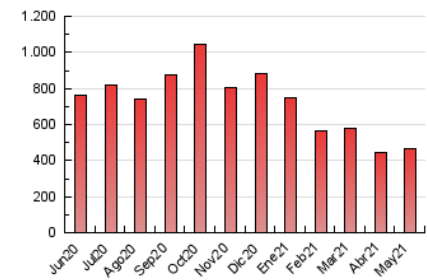

Páginas (x 1000)