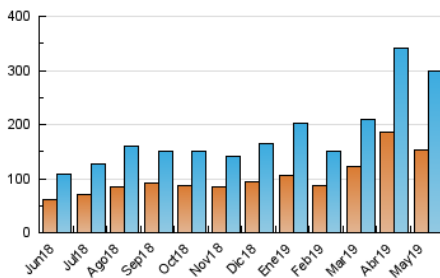

4.3 Por meses

N. únicos / Visitas (x 1000)