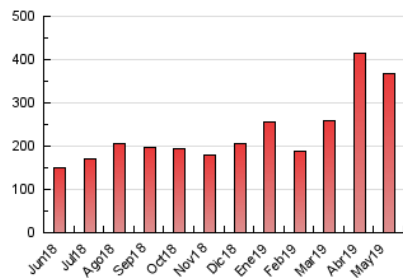

Páginas (x 1000)