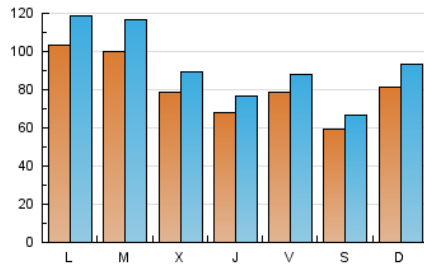

Teléfono: 956 30 25 11

Fax: 956 31 81 59

E-mail:

Clasificación: Noticias e Información

Sub-Clasificación: Noticias globales y actualidad

1. Cifras totales y promedios (Nacional)

MES - AÑO	NAVEGADORES UNICOS	VISITAS	PAGINAS
Mayo - 2019	141.797	285.439	349.218
PROMEDIO DIARIO	8.074	9.208	11.265
PROMEDIO LUNES-VIERNES	8.431	9.622	11.758
PROMEDIO SABADO-DOMINGO	7.047	8.018	9.849
PAGINAS / VISITAS	1,22		
DURACION MEDIA VISITAS	0:00:37		
DURACION MEDIA PAGINAS	0:02:46		

2. Secciones (Nacional)

	PAGINAS	%
HOME	16.750	4.80 %
RESTO	332.468	95.20 %

3. Por día del mes (Nacional)

Día	N. únicos	Visitas	Páginas	Día	N. únicos	Visitas	Páginas	Día	N. únicos	Visitas	Páginas
1	7.911	9.066	10.868	11	5.276	5.980	7.437	21	8.303	9.673	12.196
2	6.499	7.393	9.074	12	6.372	7.128	8.683	22	5.910	6.829	8.444
3	6.481	7.364	9.009	13	8.241	9.337	11.320	23	5.560	6.287	7.800
4	6.404	7.217	8.776	14	9.197	10.707	12.884	24	5.460	6.033	7.391
5	7.598	8.744	10.785	15	5.603	6.389	7.955	25	6.165	6.973	8.480
6	9.755	11.306	13.691	16	7.568	8.467	10.160	26	11.417	13.406	16.225
7	8.140	9.159	11.046	17	8.814	9.847	12.024	27	10.562	12.642	15.648
8	9.489	10.687	13.006	18	5.929	6.620	8.207	28	14.355	17.033	21.350
9	6.801	7.738	9.360	19	7.215	8.076	10.196	29	10.427	11.662	14.433
10	8.125	8.993	10.757	20	12.684	14.251	17.373	30	7.514	8.522	10.506
								31	10.513	11.910	14.134

4. Gráficas (Nacional)

4.1 Por día de la semana (promedio)

N. únicos / Visitas (x 100)

Páginas (x 100)

4.2 Por franja horaria (promedio)

Visitas (x 1000)

Páginas (x 1000)

4.3 Por meses