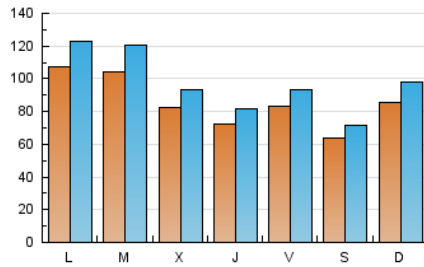

Sub-Clasificación: Noticias globales y actualidad

pAmpLonaACtual

1. Cifras totales y promedios (Nacional e Internacional)

MES - AÑO	NAVEGADORES UNICOS	VISITAS	PAGINAS
Mayo - 2019	153.694	299.134	366.797
PROMEDIO DIARIO	8.501	9.649	11.832
PROMEDIO LUNES-VIERNES	8.857	10.064	12.330
PROMEDIO SABADO-DOMINGO	7.477	8.458	10.402
PAGINAS / VISITAS	1,23		
DURACION MEDIA VISITAS	0:00:37		
DURACION MEDIA PAGINAS	0:02:41		

2. Secciones (Nacional e Internacional)

	PAGINAS	%
HOME	17.355	4.73 %
RESTO	349.442	95.27 %

3. Por día del mes (Nacional e Internacional)

Día	N. únicos	Visitas	Páginas	Día	N. únicos	Visitas	Páginas	Día	N. únicos	Visitas	Páginas
1	8.335	9.494	11.411	11	5.833	6.564	8.132	21	8.693	10.084	12.697
2	6.933	7.838	9.612	12	6.638	7.392	9.069	22	6.250	7.157	8.856
3	6.786	7.695	9.458	13	8.531	9.627	11.730	23	5.885	6.629	8.262
4	6.834	7.633	9.296	14	9.586	11.087	13.401	24	5.760	6.344	7.827
5	8.249	9.424	11.582	15	5.928	6.727	8.443	25	6.388	7.194	8.812
6	10.335	11.897	14.413	16	7.882	8.787	10.660	26	11.666	13.660	16.589
7	8.533	9.566	11.600	17	9.150	10.190	12.472	27	10.926	13.052	16.218
8	9.890	11.118	13.552	18	6.425	7.143	8.838	28	14.745	17.462	21.936
9	7.213	8.191	9.945	19	7.779	8.653	10.895	29	10.928	12.168	15.093
10	8.808	9.700	11.594	20	13.100	14.664	17.932	30	8.226	9.268	11.385
								31	11.293	12.726	15.087

4. Gráficas (Nacional e Internacional)

4.1 Por día de la semana (promedio)

N. únicos / Visitas (x 100)

Páginas (x 100)

4.2 Por franja horaria (promedio)

Visitas (x 1000)

Páginas (x 1000)

4.3 Por meses