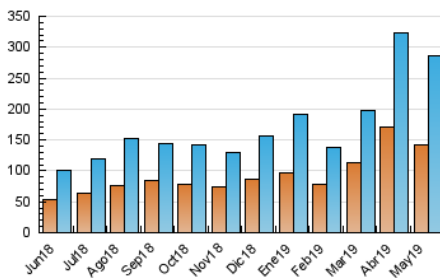

2. Secciones (Nacional)

	PAGINAS	%
HOME	16.750	4.80 %
RESTO	332.468	95.20 %

3. Por día del mes (Nacional)

Día	N. únicos	Visitas	Páginas	Día	N. únicos	Visitas	Páginas	Día	N. únicos	Visitas	Páginas
1	7.911	9.066	10.868	11	5.276	5.980	7.437	21	8.303	9.673	12.196
2	6.499	7.393	9.074	12	6.372	7.128	8.683	22	5.910	6.829	8.444
3	6.481	7.364	9.009	13	8.241	9.337	11.320	23	5.560	6.287	7.800
4	6.404	7.217	8.776	14	9.197	10.707	12.884	24	5.460	6.033	7.391
5	7.598	8.744	10.785	15	5.603	6.389	7.955	25	6.165	6.973	8.480
6	9.755	11.306	13.691	16	7.568	8.467	10.160	26	11.417	13.406	16.225
7	8.140	9.159	11.046	17	8.814	9.847	12.024	27	10.562	12.642	15.648
8	9.489	10.687	13.006	18	5.929	6.620	8.207	28	14.355	17.033	21.350
9	6.801	7.738	9.360	19	7.215	8.076	10.196	29	10.427	11.662	14.433
10	8.125	8.993	10.757	20	12.684	14.251	17.373	30	7.514	8.522	10.506
								31	10.513	11.910	14.134

4. Gráficas (Nacional)

4.1 Por día de la semana (promedio)

N. únicos / Visitas (x 100)

Páginas (x 100)

4.2 Por franja horaria (promedio)

Visitas (x 1000)

Páginas (x 1000)

4.3 Por meses

N. únicos / Visitas (x 1000)

Páginas (x 1000)

5. Observaciones

Este Medio Electrónico de Comunicación ha sido medido por la herramienta Google Analytics de Google

6. Definiciones básicas (Para más información ver Normas Técnicas para el Control de los Medios Electrónicos de Comunicación)

Visita:

Una secuencia ininterrumpida de páginas servidas a un usuario válido. Si dicho usuario no realiza peticiones de páginas en un periodo de tiempo (30 min) la siguiente petición constituirá el inicio de una nueva visita.