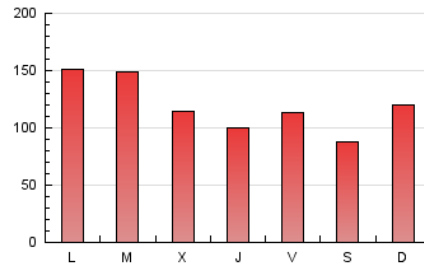

2. Secciones (Nacional e Internacional)

	PAGINAS	%
HOME	17.355	4.73 %
RESTO	349.442	95.27 %

3. Por día del mes (Nacional e Internacional)

Día	N. únicos	Visitas	Páginas	Día	N. únicos	Visitas	Páginas	Día	N. únicos	Visitas	Páginas
1	8.335	9.494	11.411	11	5.833	6.564	8.132	21	8.693	10.084	12.697
2	6.933	7.838	9.612	12	6.638	7.392	9.069	22	6.250	7.157	8.856
3	6.786	7.695	9.458	13	8.531	9.627	11.730	23	5.885	6.629	8.262
4	6.834	7.633	9.296	14	9.586	11.087	13.401	24	5.760	6.344	7.827
5	8.249	9.424	11.582	15	5.928	6.727	8.443	25	6.388	7.194	8.812
6	10.335	11.897	14.413	16	7.882	8.787	10.660	26	11.666	13.660	16.589
7	8.533	9.566	11.600	17	9.150	10.190	12.472	27	10.926	13.052	16.218
8	9.890	11.118	13.552	18	6.425	7.143	8.838	28	14.745	17.462	21.936
9	7.213	8.191	9.945	19	7.779	8.653	10.895	29	10.928	12.168	15.093
10	8.808	9.700	11.594	20	13.100	14.664	17.932	30	8.226	9.268	11.385
								31	11.293	12.726	15.087

4. Gráficas (Nacional e Internacional)

4.1 Por día de la semana (promedio)

N. únicos / Visitas (x 100)

Páginas (x 100)

4.2 Por franja horaria (promedio)

Visitas (x 1000)

Páginas (x 1000)

4.3 Por meses