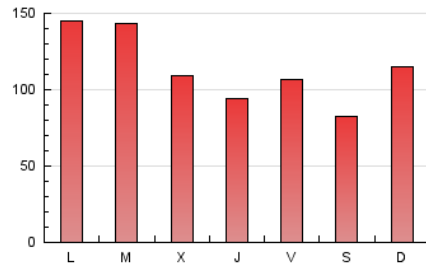

Teléfono: 956 30 25 11

Fax: 956 31 81 59

E-mail:

Clasificación: Noticias e Información

Sub-Clasificación: Noticias globales y actualidad

1. Cifras totales y promedios (Nacional)

MES - AÑO	NAVEGADORES UNICOS	VISITAS	PAGINAS
Mayo - 2019	141.797	285.439	349.218
PROMEDIO DIARIO	8.074	9.208	11.265
PROMEDIO LUNES-VIERNES	8.431	9.622	11.758
PROMEDIO SABADO-DOMINGO	7.047	8.018	9.849
PAGINAS / VISITAS	1,22		
DURACION MEDIA VISITAS	0:00:37		
DURACION MEDIA PAGINAS	0:02:46		

2. Secciones (Nacional)

	PAGINAS	%
HOME	16.750	4.80 %
RESTO	332.468	95.20 %

3. Por día del mes (Nacional)

Día	N. únicos	Visitas	Páginas	Día	N. únicos	Visitas	Páginas	Día	N. únicos	Visitas	Páginas
1	7.911	9.066	10.868	11	5.276	5.980	7.437	21	8.303	9.673	12.196
2	6.499	7.393	9.074	12	6.372	7.128	8.683	22	5.910	6.829	8.444
3	6.481	7.364	9.009	13	8.241	9.337	11.320	23	5.560	6.287	7.800
4	6.404	7.217	8.776	14	9.197	10.707	12.884	24	5.460	6.033	7.391
5	7.598	8.744	10.785	15	5.603	6.389	7.955	25	6.165	6.973	8.480
6	9.755	11.306	13.691	16	7.568	8.467	10.160	26	11.417	13.406	16.225
7	8.140	9.159	11.046	17	8.814	9.847	12.024	27	10.562	12.642	15.648
8	9.489	10.687	13.006	18	5.929	6.620	8.207	28	14.355	17.033	21.350
9	6.801	7.738	9.360	19	7.215	8.076	10.196	29	10.427	11.662	14.433
10	8.125	8.993	10.757	20	12.684	14.251	17.373	30	7.514	8.522	10.506
								31	10.513	11.910	14.134

4. Gráficas (Nacional)

4.1 Por día de la semana (promedio)

N. únicos / Visitas (x 100)

Páginas (x 100)

4.2 Por franja horaria (promedio)

Visitas (x 1000)

Páginas (x 1000)

4.3 Por meses