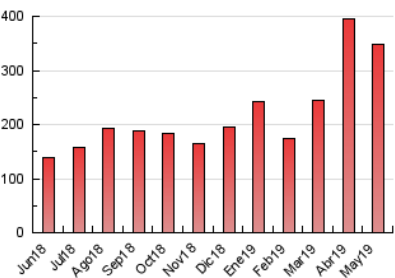

Páginas (x 1000)