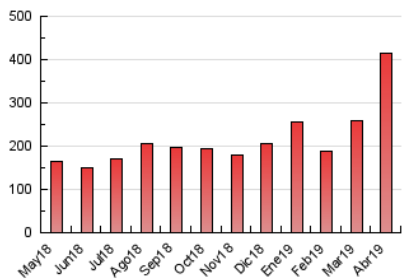

Páginas (x 1000)