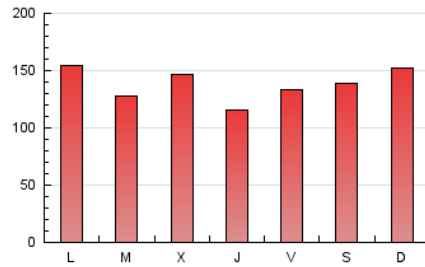

Sub-Clasificación: Noticias globales y actualidad

pAmpLonaACtual

1. Cifras totales y promedios (Nacional e Internacional)

MES - AÑO	NAVEGADORES UNICOS	VISITAS	PAGINAS
Abril - 2019	185.492	340.632	415.341
PROMEDIO DIARIO	10.124	11.354	13.845
PROMEDIO LUNES-VIERNES	9.931	11.146	13.593
PROMEDIO SABADO-DOMINGO	10.652	11.928	14.536
PAGINAS / VISITAS	1,22		
DURACION MEDIA VISITAS	0:00:35		
DURACION MEDIA PAGINAS	0:02:38		

2. Secciones (Nacional e Internacional)

	PAGINAS	%
HOME	15.862	3.82 %
RESTO	399.479	96.18 %

3. Por día del mes (Nacional e Internacional)

Día	N. únicos	Visitas	Páginas	Día	N. únicos	Visitas	Páginas	Día	N. únicos	Visitas	Páginas
1	10.656	11.616	14.595	11	7.921	8.892	10.970	21	16.737	19.175	23.535
2	6.941	7.567	9.366	12	7.568	8.392	10.327	22	14.847	16.535	19.527
3	7.869	8.932	11.145	13	7.734	8.458	10.232	23	9.896	11.297	13.795
4	8.801	9.624	11.747	14	8.234	8.959	10.704	24	15.916	17.491	20.996
5	8.318	9.359	11.572	15	9.159	10.694	13.013	25	7.815	8.876	10.761
6	8.019	8.872	11.099	16	11.578	13.564	16.394	26	8.343	9.559	11.582
7	7.976	8.821	10.807	17	11.929	13.536	16.437	27	6.921	7.835	9.716
8	11.477	12.309	14.804	18	9.347	10.337	12.693	28	12.127	13.450	15.877
9	8.307	8.950	10.982	19	14.298	16.462	19.943	29	10.717	12.189	15.052
10	7.252	8.149	9.960	20	17.469	19.851	24.321	30	9.537	10.881	13.389

4. Gráficas (Nacional e Internacional)

4.1 Por día de la semana (promedio)

N. únicos / Visitas (x 100)

Páginas (x 100)

4.2 Por franja horaria (promedio)

Visitas (x 1000)

Páginas (x 1000)

4.3 Por meses