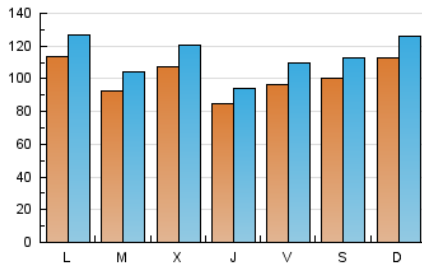

Sub-Clasificación: Noticias globales y actualidad

pAmpLonaACtual

1. Cifras totales y promedios (Nacional e Internacional)

MES - AÑO	NAVEGADORES UNICOS	VISITAS	PAGINAS
Abril - 2019	185.492	340.632	415.341
PROMEDIO DIARIO	10.124	11.354	13.845
PROMEDIO LUNES-VIERNES	9.931	11.146	13.593
PROMEDIO SABADO-DOMINGO	10.652	11.928	14.536
PAGINAS / VISITAS	1,22		
DURACION MEDIA VISITAS	0:00:35		
DURACION MEDIA PAGINAS	0:02:38		

2. Secciones (Nacional e Internacional)

	PAGINAS	%
HOME	15.862	3.82 %
RESTO	399.479	96.18 %

3. Por día del mes (Nacional e Internacional)

Día	N. únicos	Visitas	Páginas	Día	N. únicos	Visitas	Páginas	Día	N. únicos	Visitas	Páginas
1	10.656	11.616	14.595	11	7.921	8.892	10.970	21	16.737	19.175	23.535
2	6.941	7.567	9.366	12	7.568	8.392	10.327	22	14.847	16.535	19.527
3	7.869	8.932	11.145	13	7.734	8.458	10.232	23	9.896	11.297	13.795
4	8.801	9.624	11.747	14	8.234	8.959	10.704	24	15.916	17.491	20.996
5	8.318	9.359	11.572	15	9.159	10.694	13.013	25	7.815	8.876	10.761
6	8.019	8.872	11.099	16	11.578	13.564	16.394	26	8.343	9.559	11.582
7	7.976	8.821	10.807	17	11.929	13.536	16.437	27	6.921	7.835	9.716
8	11.477	12.309	14.804	18	9.347	10.337	12.693	28	12.127	13.450	15.877
9	8.307	8.950	10.982	19	14.298	16.462	19.943	29	10.717	12.189	15.052
10	7.252	8.149	9.960	20	17.469	19.851	24.321	30	9.537	10.881	13.389

4. Gráficas (Nacional e Internacional)

4.1 Por día de la semana (promedio)

N. únicos / Visitas (x 100)

Páginas (x 100)

4.2 Por franja horaria (promedio)

Visitas (x 1000)

Páginas (x 1000)

4.3 Por meses