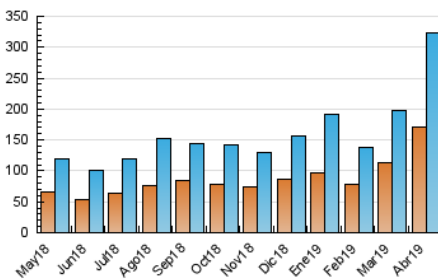

4.3 Por meses

N. únicos / Visitas (x 1000)