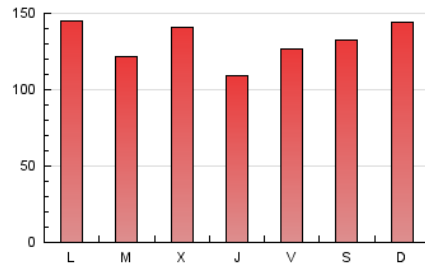

Teléfono: 956 30 25 11

Fax: 956 31 81 59

E-mail:

Clasificación: Noticias e Información

Sub-Clasificación: Noticias globales y actualidad

1. Cifras totales y promedios (Nacional)

MES - AÑO	NAVEGADORES UNICOS	VISITAS	PAGINAS
Abril - 2019	169.956	323.913	394.562
PROMEDIO DIARIO	9.582	10.797	13.152
PROMEDIO LUNES-VIERNES	9.401	10.595	12.902
PROMEDIO SABADO-DOMINGO	10.079	11.354	13.840
PAGINAS / VISITAS	1,22		
DURACION MEDIA VISITAS	0:00:35		
DURACION MEDIA PAGINAS	0:02:41		

2. Secciones (Nacional)

	PAGINAS	%
HOME	15.208	3.85 %
RESTO	379.354	96.15 %

3. Por día del mes (Nacional)

Día	N. únicos	Visitas	Páginas	Día	N. únicos	Visitas	Páginas	Día	N. únicos	Visitas	Páginas
1	10.096	11.010	13.803	11	7.283	8.246	10.222	21	16.194	18.578	22.830
2	6.446	7.058	8.720	12	7.001	7.796	9.632	22	14.424	16.093	18.956
3	7.525	8.563	10.721	13	7.310	7.998	9.691	23	9.568	10.957	13.327
4	8.497	9.279	11.323	14	7.675	8.378	10.051	24	15.480	17.051	20.406
5	8.016	9.036	11.120	15	8.475	9.995	12.246	25	7.277	8.308	10.058
6	7.717	8.575	10.689	16	11.118	12.969	15.735	26	7.924	9.114	11.019
7	7.187	7.949	9.644	17	11.448	13.011	15.824	27	6.350	7.285	9.051
8	9.997	10.841	12.925	18	8.823	9.804	12.020	28	11.315	12.816	15.191
9	7.587	8.237	10.058	19	13.545	15.730	19.024	29	10.221	11.715	14.438
10	6.872	7.737	9.370	20	16.882	19.249	23.569	30	9.204	10.535	12.899

4. Gráficas (Nacional)

4.1 Por día de la semana (promedio)

N. únicos / Visitas (x 100)

Páginas (x 100)

4.2 Por franja horaria (promedio)

Visitas (x 1000)

Páginas (x 1000)

4.3 Por meses