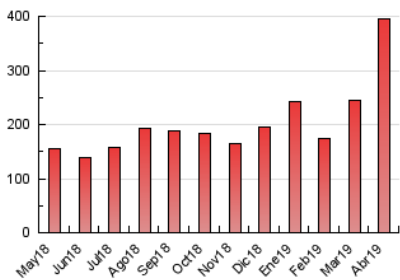

Páginas (x 1000)