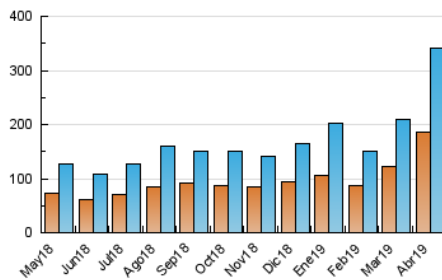

4.3 Por meses

N. únicos / Visitas (x 1000)