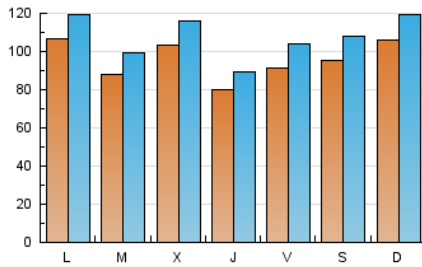

Teléfono: 956 30 25 11

Fax: 956 31 81 59

E-mail:

Clasificación: Noticias e Información

Sub-Clasificación: Noticias globales y actualidad

1. Cifras totales y promedios (Nacional)

MES - AÑO	NAVEGADORES UNICOS	VISITAS	PAGINAS
Abril - 2019	169.956	323.913	394.562
PROMEDIO DIARIO	9.582	10.797	13.152
PROMEDIO LUNES-VIERNES	9.401	10.595	12.902
PROMEDIO SABADO-DOMINGO	10.079	11.354	13.840
PAGINAS / VISITAS	1,22		
DURACION MEDIA VISITAS	0:00:35		
DURACION MEDIA PAGINAS	0:02:41		

2. Secciones (Nacional)

	PAGINAS	%
HOME	15.208	3.85 %
RESTO	379.354	96.15 %

3. Por día del mes (Nacional)

Día	N. únicos	Visitas	Páginas	Día	N. únicos	Visitas	Páginas	Día	N. únicos	Visitas	Páginas
1	10.096	11.010	13.803	11	7.283	8.246	10.222	21	16.194	18.578	22.830
2	6.446	7.058	8.720	12	7.001	7.796	9.632	22	14.424	16.093	18.956
3	7.525	8.563	10.721	13	7.310	7.998	9.691	23	9.568	10.957	13.327
4	8.497	9.279	11.323	14	7.675	8.378	10.051	24	15.480	17.051	20.406
5	8.016	9.036	11.120	15	8.475	9.995	12.246	25	7.277	8.308	10.058
6	7.717	8.575	10.689	16	11.118	12.969	15.735	26	7.924	9.114	11.019
7	7.187	7.949	9.644	17	11.448	13.011	15.824	27	6.350	7.285	9.051
8	9.997	10.841	12.925	18	8.823	9.804	12.020	28	11.315	12.816	15.191
9	7.587	8.237	10.058	19	13.545	15.730	19.024	29	10.221	11.715	14.438
10	6.872	7.737	9.370	20	16.882	19.249	23.569	30	9.204	10.535	12.899

4. Gráficas (Nacional)

4.1 Por día de la semana (promedio)

N. únicos / Visitas (x 100)

Páginas (x 100)

4.2 Por franja horaria (promedio)

Visitas (x 1000)

Páginas (x 1000)

4.3 Por meses