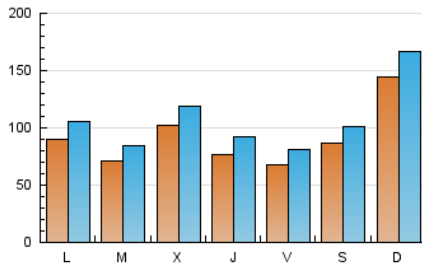

Teléfono: 956 30 25 11

Fax: 956 31 81 59

E-mail:

Clasificación: Noticias e Información

Sub-Clasificación: Noticias globales y actualidad

1. Cifras totales y promedios (Nacional)

MES - AÑO	NAVEGADORES UNICOS	VISITAS	PAGINAS
Febrero - 2021	144.445	299.829	566.462
PROMEDIO DIARIO	9.130	10.708	20.231
PROMEDIO LUNES-VIERNES	8.164	9.627	17.627
PROMEDIO SABADO-DOMINGO	11.543	13.412	26.740
PAGINAS / VISITAS	1,89		
DURACION MEDIA VISITAS	0:00:48		
DURACION MEDIA PAGINAS	0:00:54		

2. Secciones (Nacional)

	PAGINAS	%
HOME	33.422	5.90 %
RESTO	533.040	94.10 %

3. Por día del mes (Nacional)

Día	N. únicos	Visitas	Páginas	Día	N. únicos	Visitas	Páginas	Día	N. únicos	Visitas	Páginas
1	8.868	10.410	18.823	11	6.126	7.452	13.733	21	25.379	29.447	63.076
2	7.745	8.668	15.644	12	7.057	8.445	15.739	22	8.881	10.205	19.270
3	10.198	11.673	22.792	13	8.413	9.459	18.715	23	6.090	7.304	13.462
4	7.632	8.959	16.754	14	9.806	11.168	22.515	24	6.926	8.488	15.500
5	5.665	6.840	12.368	15	6.203	7.652	13.526	25	9.923	11.799	22.405
6	5.947	7.170	12.828	16	7.346	8.785	14.915	26	8.109	9.332	17.971
7	8.186	10.030	18.806	17	14.487	16.117	31.168	27	8.720	9.691	17.591
8	11.869	13.795	23.907	18	7.150	8.753	15.077	28	14.345	16.010	32.587
9	7.156	8.934	15.274	19	6.462	7.862	12.970				
10	9.388	11.057	21.242	20	11.550	14.324	27.804				

4. Gráficas (Nacional)

4.1 Por día de la semana (promedio)

N. únicos / Visitas (x 100)

Páginas (x 100)

4.2 Por franja horaria (promedio)

Visitas (x 1000)

Páginas (x 1000)

4.3 Por meses