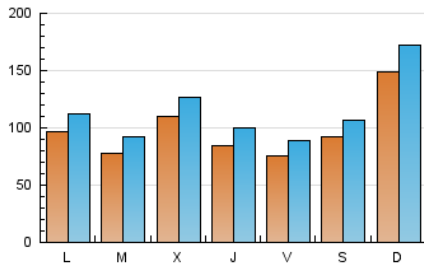

Sub-Clasificación: Noticias globales y actualidad

pAmpLonaACtual

1. Cifras totales y promedios (Nacional e Internacional)

MES - AÑO	NAVEGADORES UNICOS	VISITAS	PAGINAS
Febrero - 2021	162.391	319.417	596.878
PROMEDIO DIARIO	9.806	11.408	21.317
PROMEDIO LUNES-VIERNES	8.904	10.394	18.812
PROMEDIO SABADO-DOMINGO	12.060	13.942	27.581
PAGINAS / VISITAS	1,87		
DURACION MEDIA VISITAS	0:00:47		
DURACION MEDIA PAGINAS	0:00:54		

2. Secciones (Nacional e Internacional)

	PAGINAS	%
HOME	34.383	5.76 %
RESTO	562.495	94.24 %

3. Por día del mes (Nacional e Internacional)

Día	N. únicos	Visitas	Páginas	Día	N. únicos	Visitas	Páginas	Día	N. únicos	Visitas	Páginas
1	9.338	10.884	19.632	11	6.857	8.232	14.935	21	26.001	30.074	64.071
2	8.405	9.364	16.734	12	7.879	9.300	17.098	22	9.676	11.052	20.577
3	10.814	12.331	23.835	13	8.900	9.991	19.557	23	6.897	8.127	14.699
4	8.265	9.649	17.773	14	10.251	11.620	23.212	24	7.848	9.397	16.894
5	6.360	7.528	13.418	15	6.894	8.368	14.687	25	10.742	12.658	23.663
6	6.419	7.654	13.654	16	8.069	9.545	16.046	26	8.845	10.101	19.138
7	8.620	10.472	19.493	17	15.326	16.970	32.513	27	9.225	10.215	18.383
8	12.627	14.544	25.027	18	7.952	9.601	16.413	28	14.830	16.514	33.426
9	7.874	9.712	16.420	19	7.287	8.699	14.251				
10	10.128	11.821	22.480	20	12.234	14.994	28.849				

4. Gráficas (Nacional e Internacional)

4.1 Por día de la semana (promedio)

N. únicos / Visitas (x 100)

Páginas (x 100)

4.2 Por franja horaria (promedio)

Visitas (x 1000)

Páginas (x 1000)

4.3 Por meses