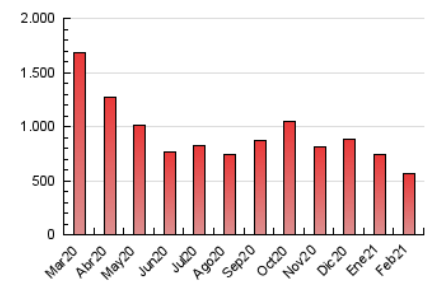

Páginas (x 1000)