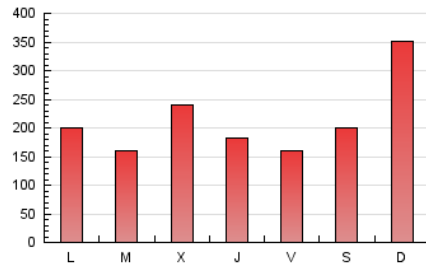

Sub-Clasificación: Noticias globales y actualidad

pAmpLonaACtual

1. Cifras totales y promedios (Nacional e Internacional)

MES - AÑO	NAVEGADORES UNICOS	VISITAS	PAGINAS
Febrero - 2021	162.391	319.417	596.878
PROMEDIO DIARIO	9.806	11.408	21.317
PROMEDIO LUNES-VIERNES	8.904	10.394	18.812
PROMEDIO SABADO-DOMINGO	12.060	13.942	27.581
PAGINAS / VISITAS	1,87		
DURACION MEDIA VISITAS	0:00:47		
DURACION MEDIA PAGINAS	0:00:54		

2. Secciones (Nacional e Internacional)

	PAGINAS	%
HOME	34.383	5.76 %
RESTO	562.495	94.24 %

3. Por día del mes (Nacional e Internacional)

Día	N. únicos	Visitas	Páginas	Día	N. únicos	Visitas	Páginas	Día	N. únicos	Visitas	Páginas
1	9.338	10.884	19.632	11	6.857	8.232	14.935	21	26.001	30.074	64.071
2	8.405	9.364	16.734	12	7.879	9.300	17.098	22	9.676	11.052	20.577
3	10.814	12.331	23.835	13	8.900	9.991	19.557	23	6.897	8.127	14.699
4	8.265	9.649	17.773	14	10.251	11.620	23.212	24	7.848	9.397	16.894
5	6.360	7.528	13.418	15	6.894	8.368	14.687	25	10.742	12.658	23.663
6	6.419	7.654	13.654	16	8.069	9.545	16.046	26	8.845	10.101	19.138
7	8.620	10.472	19.493	17	15.326	16.970	32.513	27	9.225	10.215	18.383
8	12.627	14.544	25.027	18	7.952	9.601	16.413	28	14.830	16.514	33.426
9	7.874	9.712	16.420	19	7.287	8.699	14.251				
10	10.128	11.821	22.480	20	12.234	14.994	28.849				

4. Gráficas (Nacional e Internacional)

4.1 Por día de la semana (promedio)

N. únicos / Visitas (x 100)

Páginas (x 100)

4.2 Por franja horaria (promedio)

Visitas (x 1000)

Páginas (x 1000)

4.3 Por meses