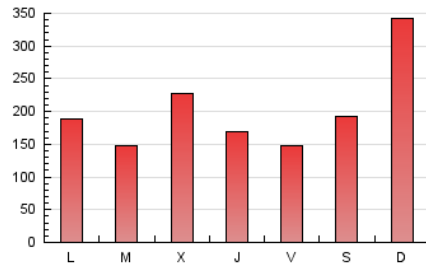

Teléfono: 956 30 25 11

Fax: 956 31 81 59

E-mail:

Clasificación: Noticias e Información

Sub-Clasificación: Noticias globales y actualidad

1. Cifras totales y promedios (Nacional)

MES - AÑO	NAVEGADORES UNICOS	VISITAS	PAGINAS
Febrero - 2021	144.445	299.829	566.462
PROMEDIO DIARIO	9.130	10.708	20.231
PROMEDIO LUNES-VIERNES	8.164	9.627	17.627
PROMEDIO SABADO-DOMINGO	11.543	13.412	26.740
PAGINAS / VISITAS	1,89		
DURACION MEDIA VISITAS	0:00:48		
DURACION MEDIA PAGINAS	0:00:54		

2. Secciones (Nacional)

	PAGINAS	%
HOME	33.422	5.90 %
RESTO	533.040	94.10 %

3. Por día del mes (Nacional)

Día	N. únicos	Visitas	Páginas	Día	N. únicos	Visitas	Páginas	Día	N. únicos	Visitas	Páginas
1	8.868	10.410	18.823	11	6.126	7.452	13.733	21	25.379	29.447	63.076
2	7.745	8.668	15.644	12	7.057	8.445	15.739	22	8.881	10.205	19.270
3	10.198	11.673	22.792	13	8.413	9.459	18.715	23	6.090	7.304	13.462
4	7.632	8.959	16.754	14	9.806	11.168	22.515	24	6.926	8.488	15.500
5	5.665	6.840	12.368	15	6.203	7.652	13.526	25	9.923	11.799	22.405
6	5.947	7.170	12.828	16	7.346	8.785	14.915	26	8.109	9.332	17.971
7	8.186	10.030	18.806	17	14.487	16.117	31.168	27	8.720	9.691	17.591
8	11.869	13.795	23.907	18	7.150	8.753	15.077	28	14.345	16.010	32.587
9	7.156	8.934	15.274	19	6.462	7.862	12.970				
10	9.388	11.057	21.242	20	11.550	14.324	27.804				

4. Gráficas (Nacional)

4.1 Por día de la semana (promedio)

N. únicos / Visitas (x 100)

Páginas (x 100)

4.2 Por franja horaria (promedio)

Visitas (x 1000)

Páginas (x 1000)

4.3 Por meses