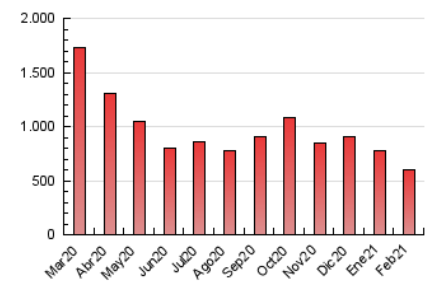

Páginas (x 1000)