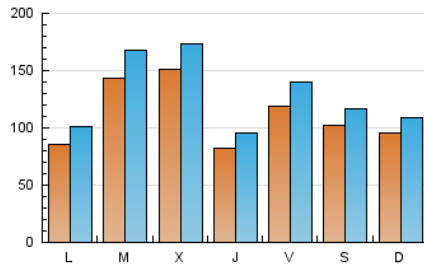

Teléfono: 956 30 25 11

Fax: 956 31 81 59

E-mail:

Clasificación: Noticias e Información

Sub-Clasificación: Noticias globales y actualidad

1. Cifras totales y promedios (Nacional)

MES - AÑO	NAVEGADORES UNICOS	VISITAS	PAGINAS
Enero - 2021	190.841	397.525	745.724
PROMEDIO DIARIO	11.085	12.823	24.056
PROMEDIO LUNES-VIERNES	11.647	13.562	25.536
PROMEDIO SABADO-DOMINGO	9.904	11.273	20.946
PAGINAS / VISITAS	1,88		
DURACION MEDIA VISITAS	0:00:46		
DURACION MEDIA PAGINAS	0:00:52		

2. Secciones (Nacional)

	PAGINAS	%
HOME	38.839	5.21 %
RESTO	706.885	94.79 %

3. Por día del mes (Nacional)

Día	N. únicos	Visitas	Páginas	Día	N. únicos	Visitas	Páginas	Día	N. únicos	Visitas	Páginas
1	13.880	15.781	33.866	11	7.976	9.287	17.378	21	10.936	12.368	23.632
2	9.222	10.217	21.665	12	7.776	9.321	16.060	22	13.454	15.515	29.773
3	11.044	12.060	23.403	13	10.954	13.426	24.615	23	10.328	11.835	22.971
4	12.796	15.249	29.112	14	6.748	8.192	14.352	24	14.151	15.570	31.955
5	17.625	19.827	39.961	15	12.102	14.324	21.918	25	7.068	8.413	15.317
6	12.171	14.082	27.138	16	13.562	14.822	19.884	26	6.021	7.120	11.992
7	9.201	10.707	19.373	17	4.818	5.616	8.508	27	7.933	9.335	15.888
8	13.013	15.435	29.873	18	6.191	7.695	13.282	28	5.930	6.861	12.536
9	10.944	13.548	26.619	19	25.944	30.644	57.936	29	7.273	8.718	15.094
10	11.044	13.068	25.665	20	29.601	32.494	67.166	30	7.022	7.833	14.645
								31	6.900	8.162	14.147

4. Gráficas (Nacional)

4.1 Por día de la semana (promedio)

N. únicos / Visitas (x 100)

Páginas (x 100)

4.2 Por franja horaria (promedio)

Visitas (x 1000)

Páginas (x 1000)

4.3 Por meses