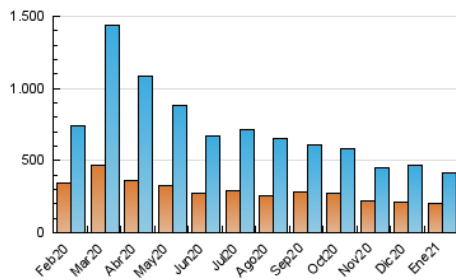

4.3 Por meses

N. únicos / Visitas (x 1000)