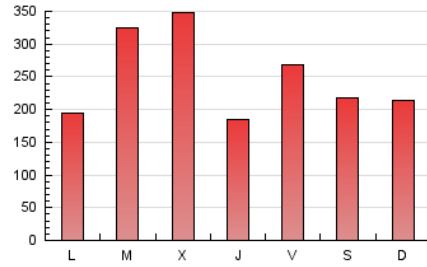

Sub-Clasificación: Noticias globales y actualidad

pAmpLonaACtual

1. Cifras totales y promedios (Nacional e Internacional)

MES - AÑO	NAVEGADORES UNICOS	VISITAS	PAGINAS
Enero - 2021	204.588	413.069	770.859
PROMEDIO DIARIO	11.562	13.325	24.866
PROMEDIO LUNES-VIERNES	12.173	14.114	26.431
PROMEDIO SABADO-DOMINGO	10.278	11.668	21.581
PAGINAS / VISITAS	1,87		
DURACION MEDIA VISITAS	0:00:45		
DURACION MEDIA PAGINAS	0:00:52		

2. Secciones (Nacional e Internacional)

	PAGINAS	%
HOME	39.869	5.17 %
RESTO	730.990	94.83 %

3. Por día del mes (Nacional e Internacional)

Día	N. únicos	Visitas	Páginas	Día	N. únicos	Visitas	Páginas	Día	N. únicos	Visitas	Páginas
1	14.113	16.052	34.350	11	8.474	9.792	18.150	21	11.722	13.141	24.916
2	9.555	10.568	22.308	12	8.300	9.861	16.863	22	13.983	16.087	30.706
3	11.401	12.436	24.054	13	11.415	13.974	25.447	23	10.727	12.260	23.709
4	13.212	15.703	29.868	14	7.332	8.777	15.210	24	14.496	15.967	32.659
5	18.078	20.289	40.676	15	12.712	14.954	22.746	25	7.494	8.831	16.029
6	12.516	14.466	27.775	16	14.025	15.291	20.455	26	6.493	7.617	12.809
7	9.643	11.144	20.021	17	5.155	5.965	8.920	27	8.373	9.823	16.660
8	13.480	15.907	30.543	18	6.596	8.116	13.986	28	6.375	7.376	13.384
9	11.359	13.990	27.376	19	26.734	31.475	59.340	29	7.753	9.240	16.032
10	11.419	13.477	26.367	20	30.842	33.763	69.539	30	7.380	8.194	15.227
								31	7.263	8.533	14.734

4. Gráficas (Nacional e Internacional)

4.1 Por día de la semana (promedio)

N. únicos / Visitas (x 100)

Páginas (x 100)

4.2 Por franja horaria (promedio)

Visitas (x 1000)

Páginas (x 1000)

4.3 Por meses