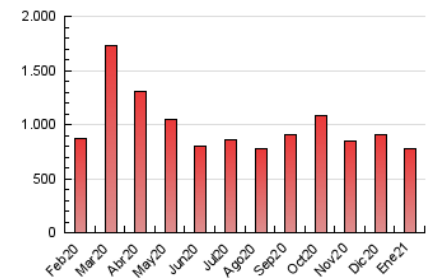

Páginas (x 1000)