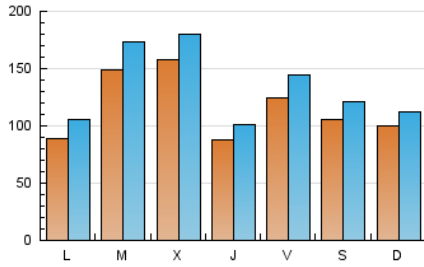

Sub-Clasificación: Noticias globales y actualidad

pAmpLonaACtual

1. Cifras totales y promedios (Nacional e Internacional)

MES - AÑO	NAVEGADORES UNICOS	VISITAS	PAGINAS
Enero - 2021	204.588	413.069	770.859
PROMEDIO DIARIO	11.562	13.325	24.866
PROMEDIO LUNES-VIERNES	12.173	14.114	26.431
PROMEDIO SABADO-DOMINGO	10.278	11.668	21.581
PAGINAS / VISITAS	1,87		
DURACION MEDIA VISITAS	0:00:45		
DURACION MEDIA PAGINAS	0:00:52		

2. Secciones (Nacional e Internacional)

	PAGINAS	%
HOME	39.869	5.17 %
RESTO	730.990	94.83 %

3. Por día del mes (Nacional e Internacional)

Día	N. únicos	Visitas	Páginas	Día	N. únicos	Visitas	Páginas	Día	N. únicos	Visitas	Páginas
1	14.113	16.052	34.350	11	8.474	9.792	18.150	21	11.722	13.141	24.916
2	9.555	10.568	22.308	12	8.300	9.861	16.863	22	13.983	16.087	30.706
3	11.401	12.436	24.054	13	11.415	13.974	25.447	23	10.727	12.260	23.709
4	13.212	15.703	29.868	14	7.332	8.777	15.210	24	14.496	15.967	32.659
5	18.078	20.289	40.676	15	12.712	14.954	22.746	25	7.494	8.831	16.029
6	12.516	14.466	27.775	16	14.025	15.291	20.455	26	6.493	7.617	12.809
7	9.643	11.144	20.021	17	5.155	5.965	8.920	27	8.373	9.823	16.660
8	13.480	15.907	30.543	18	6.596	8.116	13.986	28	6.375	7.376	13.384
9	11.359	13.990	27.376	19	26.734	31.475	59.340	29	7.753	9.240	16.032
10	11.419	13.477	26.367	20	30.842	33.763	69.539	30	7.380	8.194	15.227
								31	7.263	8.533	14.734

4. Gráficas (Nacional e Internacional)

4.1 Por día de la semana (promedio)

N. únicos / Visitas (x 100)

Páginas (x 100)

4.2 Por franja horaria (promedio)

Visitas (x 1000)

Páginas (x 1000)

4.3 Por meses