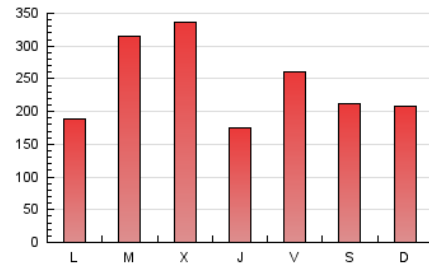

Teléfono: 956 30 25 11

Fax: 956 31 81 59

E-mail:

Clasificación: Noticias e Información

Sub-Clasificación: Noticias globales y actualidad

1. Cifras totales y promedios (Nacional)

MES - AÑO	NAVEGADORES UNICOS	VISITAS	PAGINAS
Enero - 2021	190.841	397.525	745.724
PROMEDIO DIARIO	11.085	12.823	24.056
PROMEDIO LUNES-VIERNES	11.647	13.562	25.536
PROMEDIO SABADO-DOMINGO	9.904	11.273	20.946
PAGINAS / VISITAS	1,88		
DURACION MEDIA VISITAS	0:00:46		
DURACION MEDIA PAGINAS	0:00:52		

2. Secciones (Nacional)

	PAGINAS	%
HOME	38.839	5.21 %
RESTO	706.885	94.79 %

3. Por día del mes (Nacional)

Día	N. únicos	Visitas	Páginas	Día	N. únicos	Visitas	Páginas	Día	N. únicos	Visitas	Páginas
1	13.880	15.781	33.866	11	7.976	9.287	17.378	21	10.936	12.368	23.632
2	9.222	10.217	21.665	12	7.776	9.321	16.060	22	13.454	15.515	29.773
3	11.044	12.060	23.403	13	10.954	13.426	24.615	23	10.328	11.835	22.971
4	12.796	15.249	29.112	14	6.748	8.192	14.352	24	14.151	15.570	31.955
5	17.625	19.827	39.961	15	12.102	14.324	21.918	25	7.068	8.413	15.317
6	12.171	14.082	27.138	16	13.562	14.822	19.884	26	6.021	7.120	11.992
7	9.201	10.707	19.373	17	4.818	5.616	8.508	27	7.933	9.335	15.888
8	13.013	15.435	29.873	18	6.191	7.695	13.282	28	5.930	6.861	12.536
9	10.944	13.548	26.619	19	25.944	30.644	57.936	29	7.273	8.718	15.094
10	11.044	13.068	25.665	20	29.601	32.494	67.166	30	7.022	7.833	14.645
								31	6.900	8.162	14.147

4. Gráficas (Nacional)

4.1 Por día de la semana (promedio)

N. únicos / Visitas (x 100)

Páginas (x 100)

4.2 Por franja horaria (promedio)

Visitas (x 1000)

Páginas (x 1000)

4.3 Por meses