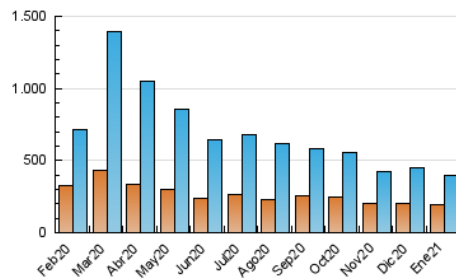

4.3 Por meses

N. únicos / Visitas (x 1000)