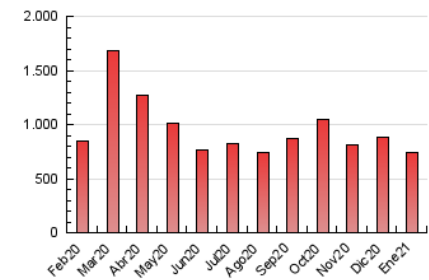

Páginas (x 1000)