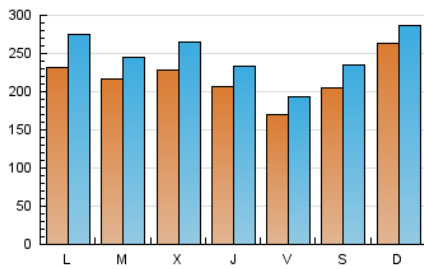

Sub-Clasificación: Noticias globales y actualidad

pAmpLonaACtual

1. Cifras totales y promedios (Nacional e Internacional)

MES - AÑO	NAVEGADORES UNICOS	VISITAS	PAGINAS
Enero - 2020	330.534	762.319	900.753
PROMEDIO DIARIO	21.552	24.591	29.057
PROMEDIO LUNES-VIERNES	20.912	24.084	28.540
PROMEDIO SABADO-DOMINGO	23.393	26.050	30.541
PAGINAS / VISITAS	1,18		
DURACION MEDIA VISITAS	0:00:33		
DURACION MEDIA PAGINAS	0:03:04		

2. Secciones (Nacional e Internacional)

	PAGINAS	%
HOME	21.019	2.33 %
RESTO	879.734	97.67 %

3. Por día del mes (Nacional e Internacional)

Día	N. únicos	Visitas	Páginas	Día	N. únicos	Visitas	Páginas	Día	N. únicos	Visitas	Páginas
1	11.307	12.229	14.346	11	19.236	21.862	25.829	21	21.428	24.558	28.617
2	10.431	11.377	13.411	12	33.511	37.191	45.367	22	34.207	40.282	48.301
3	6.077	6.651	7.867	13	34.065	41.802	51.792	23	29.309	33.358	39.961
4	9.039	9.901	11.456	14	31.365	35.067	41.092	24	15.876	18.277	21.902
5	11.353	12.572	14.832	15	27.068	31.821	37.294	25	14.457	16.235	19.111
6	13.886	15.678	18.651	16	18.632	20.303	23.313	26	30.972	33.462	38.258
7	15.155	17.683	20.997	17	23.987	28.796	34.289	27	19.058	22.335	26.519
8	22.205	26.341	31.392	18	39.147	45.871	53.929	28	18.530	20.860	24.355
9	20.502	22.442	26.326	19	29.427	31.304	35.543	29	18.999	21.495	25.200
10	22.075	23.624	27.683	20	25.991	30.205	35.050	30	24.063	29.217	34.860
								31	16.751	19.520	23.210

4. Gráficas (Nacional e Internacional)

4.1 Por día de la semana (promedio)

N. únicos / Visitas (x 100)

Páginas (x 100)

4.2 Por franja horaria (promedio)

Visitas (x 1000)

Páginas (x 1000)

4.3 Por meses