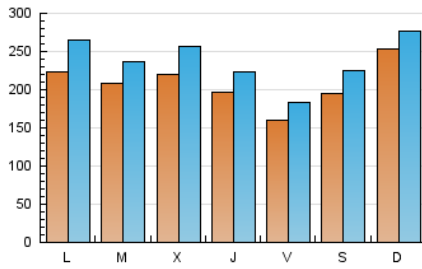

Teléfono: 956 30 25 11

Fax: 956 31 81 59

E-mail:

Clasificación: Noticias e Información

Sub-Clasificación: Noticias globales y actualidad

1. Cifras totales y promedios (Nacional)

MES - AÑO	NAVEGADORES UNICOS	VISITAS	PAGINAS
Enero - 2020	305.305	733.116	868.245
PROMEDIO DIARIO	20.649	23.649	28.008
PROMEDIO LUNES-VIERNES	20.018	23.149	27.501
PROMEDIO SABADO-DOMINGO	22.463	25.086	29.464
PAGINAS / VISITAS	1,18		
DURACION MEDIA VISITAS	0:00:34		
DURACION MEDIA PAGINAS	0:03:05		

2. Secciones (Nacional)

	PAGINAS	%
HOME	20.155	2.32 %
RESTO	848.090	97.68 %

3. Por día del mes (Nacional)

Día	N. únicos	Visitas	Páginas	Día	N. únicos	Visitas	Páginas	Día	N. únicos	Visitas	Páginas
1	10.792	11.692	13.768	11	18.378	20.933	24.794	21	20.576	23.605	27.565
2	9.728	10.705	12.689	12	32.366	35.974	43.944	22	33.167	39.243	47.149
3	5.486	6.009	7.187	13	32.985	40.528	50.342	23	28.133	32.168	38.607
4	8.490	9.352	10.848	14	30.423	34.095	40.007	24	14.614	16.946	20.430
5	10.748	11.925	14.119	15	26.183	30.908	36.237	25	13.508	15.216	17.993
6	13.162	14.972	17.882	16	17.722	19.355	22.268	26	30.016	32.459	37.150
7	14.503	16.997	20.257	17	22.892	27.627	33.005	27	18.087	21.326	25.397
8	21.567	25.607	30.578	18	37.844	44.576	52.488	28	17.579	19.854	23.220
9	19.578	21.540	25.327	19	28.357	30.250	34.376	29	18.349	20.757	24.368
10	21.148	22.667	26.608	20	24.949	29.176	33.905	30	23.034	28.098	33.607
								31	15.761	18.556	22.130

4. Gráficas (Nacional)

4.1 Por día de la semana (promedio)

N. únicos / Visitas (x 100)

Páginas (x 100)

4.2 Por franja horaria (promedio)

Visitas (x 1000)

Páginas (x 1000)

4.3 Por meses