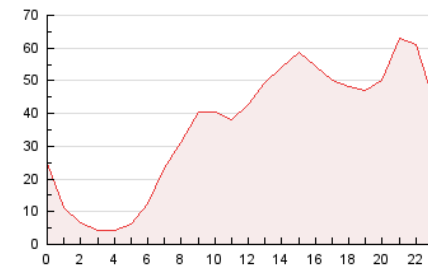

2. Secciones (Nacional)

	PAGINAS	%
HOME	20.155	2.32 %
RESTO	848.090	97.68 %

3. Por día del mes (Nacional)

Día	N. únicos	Visitas	Páginas	Día	N. únicos	Visitas	Páginas	Día	N. únicos	Visitas	Páginas
1	10.792	11.692	13.768	11	18.378	20.933	24.794	21	20.576	23.605	27.565
2	9.728	10.705	12.689	12	32.366	35.974	43.944	22	33.167	39.243	47.149
3	5.486	6.009	7.187	13	32.985	40.528	50.342	23	28.133	32.168	38.607
4	8.490	9.352	10.848	14	30.423	34.095	40.007	24	14.614	16.946	20.430
5	10.748	11.925	14.119	15	26.183	30.908	36.237	25	13.508	15.216	17.993
6	13.162	14.972	17.882	16	17.722	19.355	22.268	26	30.016	32.459	37.150
7	14.503	16.997	20.257	17	22.892	27.627	33.005	27	18.087	21.326	25.397
8	21.567	25.607	30.578	18	37.844	44.576	52.488	28	17.579	19.854	23.220
9	19.578	21.540	25.327	19	28.357	30.250	34.376	29	18.349	20.757	24.368
10	21.148	22.667	26.608	20	24.949	29.176	33.905	30	23.034	28.098	33.607
								31	15.761	18.556	22.130

4. Gráficas (Nacional)

4.1 Por día de la semana (promedio)

N. únicos / Visitas (x 100)

Páginas (x 100)

4.2 Por franja horaria (promedio)

Visitas (x 1000)

Páginas (x 1000)

4.3 Por meses