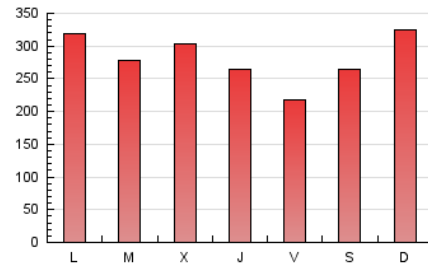

Teléfono: 956 30 25 11

Fax: 956 31 81 59

E-mail:

Clasificación: Noticias e Información

Sub-Clasificación: Noticias globales y actualidad

1. Cifras totales y promedios (Nacional)

MES - AÑO	NAVEGADORES UNICOS	VISITAS	PAGINAS
Enero - 2020	305.305	733.116	868.245
PROMEDIO DIARIO	20.649	23.649	28.008
PROMEDIO LUNES-VIERNES	20.018	23.149	27.501
PROMEDIO SABADO-DOMINGO	22.463	25.086	29.464
PAGINAS / VISITAS	1,18		
DURACION MEDIA VISITAS	0:00:34		
DURACION MEDIA PAGINAS	0:03:05		

2. Secciones (Nacional)

	PAGINAS	%
HOME	20.155	2.32 %
RESTO	848.090	97.68 %

3. Por día del mes (Nacional)

Día	N. únicos	Visitas	Páginas	Día	N. únicos	Visitas	Páginas	Día	N. únicos	Visitas	Páginas
1	10.792	11.692	13.768	11	18.378	20.933	24.794	21	20.576	23.605	27.565
2	9.728	10.705	12.689	12	32.366	35.974	43.944	22	33.167	39.243	47.149
3	5.486	6.009	7.187	13	32.985	40.528	50.342	23	28.133	32.168	38.607
4	8.490	9.352	10.848	14	30.423	34.095	40.007	24	14.614	16.946	20.430
5	10.748	11.925	14.119	15	26.183	30.908	36.237	25	13.508	15.216	17.993
6	13.162	14.972	17.882	16	17.722	19.355	22.268	26	30.016	32.459	37.150
7	14.503	16.997	20.257	17	22.892	27.627	33.005	27	18.087	21.326	25.397
8	21.567	25.607	30.578	18	37.844	44.576	52.488	28	17.579	19.854	23.220
9	19.578	21.540	25.327	19	28.357	30.250	34.376	29	18.349	20.757	24.368
10	21.148	22.667	26.608	20	24.949	29.176	33.905	30	23.034	28.098	33.607
								31	15.761	18.556	22.130

4. Gráficas (Nacional)

4.1 Por día de la semana (promedio)

N. únicos / Visitas (x 100)

Páginas (x 100)

4.2 Por franja horaria (promedio)

Visitas (x 1000)

Páginas (x 1000)

4.3 Por meses