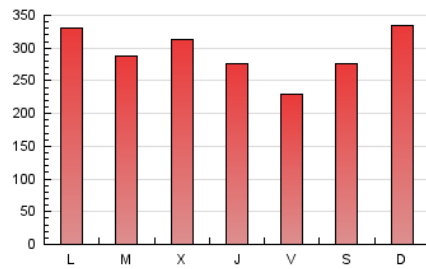

Sub-Clasificación: Noticias globales y actualidad

pAmpLonaACtual

1. Cifras totales y promedios (Nacional e Internacional)

MES - AÑO	NAVEGADORES UNICOS	VISITAS	PAGINAS
Enero - 2020	330.534	762.319	900.753
PROMEDIO DIARIO	21.552	24.591	29.057
PROMEDIO LUNES-VIERNES	20.912	24.084	28.540
PROMEDIO SABADO-DOMINGO	23.393	26.050	30.541
PAGINAS / VISITAS	1,18		
DURACION MEDIA VISITAS	0:00:33		
DURACION MEDIA PAGINAS	0:03:04		

2. Secciones (Nacional e Internacional)

	PAGINAS	%
HOME	21.019	2.33 %
RESTO	879.734	97.67 %

3. Por día del mes (Nacional e Internacional)

Día	N. únicos	Visitas	Páginas	Día	N. únicos	Visitas	Páginas	Día	N. únicos	Visitas	Páginas
1	11.307	12.229	14.346	11	19.236	21.862	25.829	21	21.428	24.558	28.617
2	10.431	11.377	13.411	12	33.511	37.191	45.367	22	34.207	40.282	48.301
3	6.077	6.651	7.867	13	34.065	41.802	51.792	23	29.309	33.358	39.961
4	9.039	9.901	11.456	14	31.365	35.067	41.092	24	15.876	18.277	21.902
5	11.353	12.572	14.832	15	27.068	31.821	37.294	25	14.457	16.235	19.111
6	13.886	15.678	18.651	16	18.632	20.303	23.313	26	30.972	33.462	38.258
7	15.155	17.683	20.997	17	23.987	28.796	34.289	27	19.058	22.335	26.519
8	22.205	26.341	31.392	18	39.147	45.871	53.929	28	18.530	20.860	24.355
9	20.502	22.442	26.326	19	29.427	31.304	35.543	29	18.999	21.495	25.200
10	22.075	23.624	27.683	20	25.991	30.205	35.050	30	24.063	29.217	34.860
								31	16.751	19.520	23.210

4. Gráficas (Nacional e Internacional)

4.1 Por día de la semana (promedio)

N. únicos / Visitas (x 100)

Páginas (x 100)

4.2 Por franja horaria (promedio)

Visitas (x 1000)

Páginas (x 1000)

4.3 Por meses