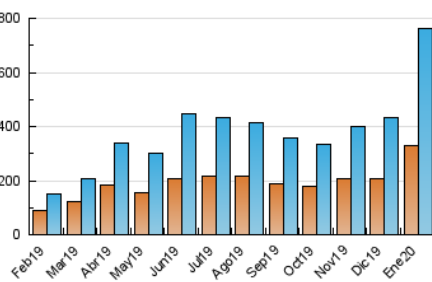

4.3 Por meses

N. únicos / Visitas (x 1000)