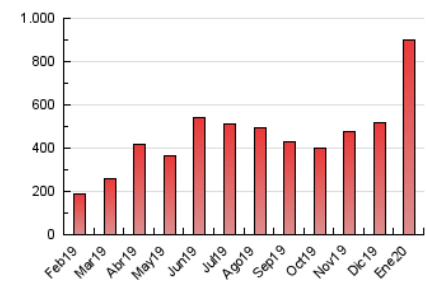

Páginas (x 1000)