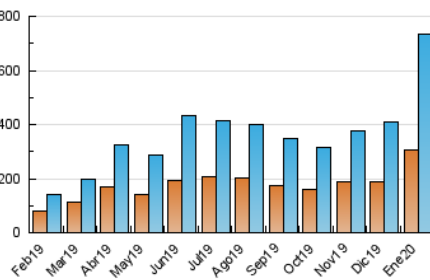

4.3 Por meses

N. únicos / Visitas (x 1000)