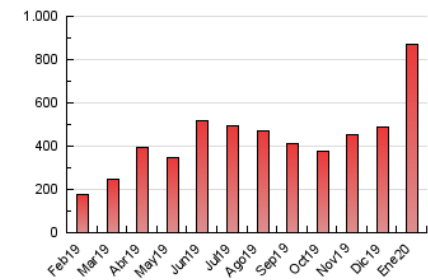

Páginas (x 1000)