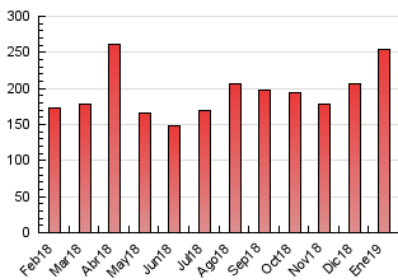

Páginas (x 1000)