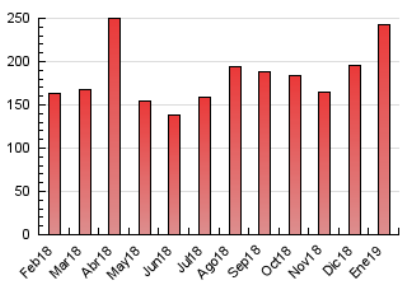

Páginas (x 1000)