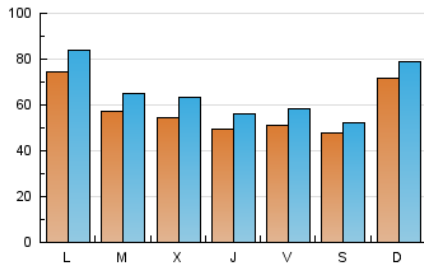

Sub-Clasificación: Noticias globales y actualidad

pAmpLonaACtual

1. Cifras totales y promedios (Nacional e Internacional)

MES - AÑO	NAVEGADORES UNICOS	VISITAS	PAGINAS
Enero - 2019	105.662	201.641	254.669
PROMEDIO DIARIO	5.761	6.505	8.215
PROMEDIO LUNES-VIERNES	5.695	6.487	8.194
PROMEDIO SABADO-DOMINGO	5.950	6.556	8.275
PAGINAS / VISITAS	1,26		
DURACION MEDIA VISITAS	0:00:39		
DURACION MEDIA PAGINAS	0:02:28		

2. Secciones (Nacional e Internacional)

	PAGINAS	%
HOME	16.204	6.36 %
RESTO	238.465	93.64 %

3. Por día del mes (Nacional e Internacional)

Día	N. únicos	Visitas	Páginas	Día	N. únicos	Visitas	Páginas	Día	N. únicos	Visitas	Páginas
1	5.301	5.815	8.038	11	4.257	4.892	6.205	21	7.246	8.203	10.148
2	4.651	5.317	6.730	12	3.649	4.036	5.011	22	7.776	8.994	11.182
3	4.304	4.838	6.273	13	7.315	7.829	9.539	23	5.987	7.186	9.308
4	6.412	7.088	8.952	14	6.440	7.476	9.282	24	5.738	6.701	8.452
5	4.461	4.956	6.189	15	4.237	4.679	5.795	25	4.360	5.016	6.547
6	4.853	5.777	7.262	16	6.092	6.948	8.814	26	7.259	7.854	10.149
7	8.338	9.157	11.243	17	5.978	6.714	8.177	27	12.844	13.876	17.237
8	4.525	5.339	6.823	18	5.452	6.317	8.279	28	7.845	8.733	10.779
9	4.773	5.540	6.940	19	3.666	4.022	5.401	29	6.719	7.687	9.728
10	4.284	4.802	6.186	20	3.551	4.098	5.413	30	5.834	6.651	8.241
								31	4.444	5.100	6.346

4. Gráficas (Nacional e Internacional)

4.1 Por día de la semana (promedio)

N. únicos / Visitas (x 100)

Páginas (x 100)

4.2 Por franja horaria (promedio)

Visitas (x 1000)

Páginas (x 1000)

4.3 Por meses