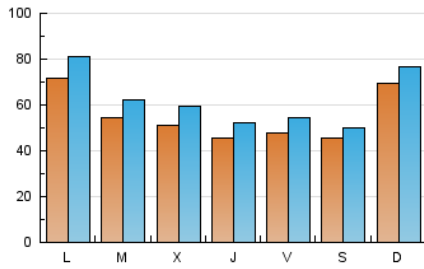

Teléfono: 956 30 25 11

Fax: 956 31 81 59

E-mail:

Clasificación: Noticias e Información

Sub-Clasificación: Noticias globales y actualidad

1. Cifras totales y promedios (Nacional)

MES - AÑO	NAVEGADORES UNICOS	VISITAS	PAGINAS
Enero - 2019	97.277	191.971	241.953
PROMEDIO DIARIO	5.462	6.193	7.805
PROMEDIO LUNES-VIERNES	5.363	6.141	7.756
PROMEDIO SABADO-DOMINGO	5.748	6.340	7.945
PAGINAS / VISITAS	1,26		
DURACION MEDIA VISITAS	0:00:39		
DURACION MEDIA PAGINAS	0:02:31		

2. Secciones (Nacional)

	PAGINAS	%
HOME	15.749	6.51 %
RESTO	226.204	93.49 %

3. Por día del mes (Nacional)

Día	N. únicos	Visitas	Páginas	Día	N. únicos	Visitas	Páginas	Día	N. únicos	Visitas	Páginas
1	5.124	5.632	7.833	11	3.967	4.589	5.775	21	6.901	7.857	9.673
2	4.185	4.846	6.192	12	3.403	3.783	4.606	22	7.475	8.684	10.757
3	3.888	4.416	5.802	13	7.111	7.605	9.193	23	5.697	6.879	8.864
4	6.219	6.885	8.701	14	6.170	7.189	8.869	24	5.365	6.313	8.012
5	4.304	4.790	5.920	15	3.986	4.425	5.428	25	3.766	4.398	5.718
6	4.693	5.609	7.056	16	5.707	6.514	8.343	26	6.990	7.555	9.716
7	8.143	8.957	10.995	17	5.485	6.211	7.567	27	12.582	13.591	16.809
8	4.315	5.122	6.565	18	5.131	5.982	7.832	28	7.556	8.414	10.378
9	4.545	5.296	6.594	19	3.511	3.856	5.119	29	6.250	7.218	9.130
10	4.024	4.524	5.791	20	3.387	3.929	5.144	30	5.347	6.154	7.625
								31	4.100	4.748	5.946

4. Gráficas (Nacional)

4.1 Por día de la semana (promedio)

N. únicos / Visitas (x 100)

Páginas (x 100)

4.2 Por franja horaria (promedio)

Visitas (x 1000)

Páginas (x 1000)

4.3 Por meses