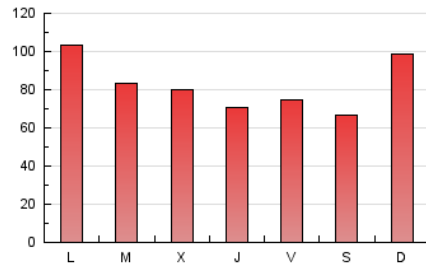

Sub-Clasificación: Noticias globales y actualidad

pAmpLonaACtual

1. Cifras totales y promedios (Nacional e Internacional)

MES - AÑO	NAVEGADORES UNICOS	VISITAS	PAGINAS
Enero - 2019	105.662	201.641	254.669
PROMEDIO DIARIO	5.761	6.505	8.215
PROMEDIO LUNES-VIERNES	5.695	6.487	8.194
PROMEDIO SABADO-DOMINGO	5.950	6.556	8.275
PAGINAS / VISITAS	1,26		
DURACION MEDIA VISITAS	0:00:39		
DURACION MEDIA PAGINAS	0:02:28		

2. Secciones (Nacional e Internacional)

	PAGINAS	%
HOME	16.204	6.36 %
RESTO	238.465	93.64 %

3. Por día del mes (Nacional e Internacional)

Día	N. únicos	Visitas	Páginas	Día	N. únicos	Visitas	Páginas	Día	N. únicos	Visitas	Páginas
1	5.301	5.815	8.038	11	4.257	4.892	6.205	21	7.246	8.203	10.148
2	4.651	5.317	6.730	12	3.649	4.036	5.011	22	7.776	8.994	11.182
3	4.304	4.838	6.273	13	7.315	7.829	9.539	23	5.987	7.186	9.308
4	6.412	7.088	8.952	14	6.440	7.476	9.282	24	5.738	6.701	8.452
5	4.461	4.956	6.189	15	4.237	4.679	5.795	25	4.360	5.016	6.547
6	4.853	5.777	7.262	16	6.092	6.948	8.814	26	7.259	7.854	10.149
7	8.338	9.157	11.243	17	5.978	6.714	8.177	27	12.844	13.876	17.237
8	4.525	5.339	6.823	18	5.452	6.317	8.279	28	7.845	8.733	10.779
9	4.773	5.540	6.940	19	3.666	4.022	5.401	29	6.719	7.687	9.728
10	4.284	4.802	6.186	20	3.551	4.098	5.413	30	5.834	6.651	8.241
								31	4.444	5.100	6.346

4. Gráficas (Nacional e Internacional)

4.1 Por día de la semana (promedio)

N. únicos / Visitas (x 100)

Páginas (x 100)

4.2 Por franja horaria (promedio)

Visitas (x 1000)

Páginas (x 1000)

4.3 Por meses