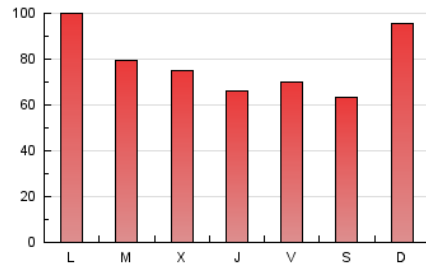

Teléfono: 956 30 25 11

Fax: 956 31 81 59

E-mail:

Clasificación: Noticias e Información

Sub-Clasificación: Noticias globales y actualidad

1. Cifras totales y promedios (Nacional)

MES - AÑO	NAVEGADORES UNICOS	VISITAS	PAGINAS
Enero - 2019	97.277	191.971	241.953
PROMEDIO DIARIO	5.462	6.193	7.805
PROMEDIO LUNES-VIERNES	5.363	6.141	7.756
PROMEDIO SABADO-DOMINGO	5.748	6.340	7.945
PAGINAS / VISITAS	1,26		
DURACION MEDIA VISITAS	0:00:39		
DURACION MEDIA PAGINAS	0:02:31		

2. Secciones (Nacional)

	PAGINAS	%
HOME	15.749	6.51 %
RESTO	226.204	93.49 %

3. Por día del mes (Nacional)

Día	N. únicos	Visitas	Páginas	Día	N. únicos	Visitas	Páginas	Día	N. únicos	Visitas	Páginas
1	5.124	5.632	7.833	11	3.967	4.589	5.775	21	6.901	7.857	9.673
2	4.185	4.846	6.192	12	3.403	3.783	4.606	22	7.475	8.684	10.757
3	3.888	4.416	5.802	13	7.111	7.605	9.193	23	5.697	6.879	8.864
4	6.219	6.885	8.701	14	6.170	7.189	8.869	24	5.365	6.313	8.012
5	4.304	4.790	5.920	15	3.986	4.425	5.428	25	3.766	4.398	5.718
6	4.693	5.609	7.056	16	5.707	6.514	8.343	26	6.990	7.555	9.716
7	8.143	8.957	10.995	17	5.485	6.211	7.567	27	12.582	13.591	16.809
8	4.315	5.122	6.565	18	5.131	5.982	7.832	28	7.556	8.414	10.378
9	4.545	5.296	6.594	19	3.511	3.856	5.119	29	6.250	7.218	9.130
10	4.024	4.524	5.791	20	3.387	3.929	5.144	30	5.347	6.154	7.625
								31	4.100	4.748	5.946

4. Gráficas (Nacional)

4.1 Por día de la semana (promedio)

N. únicos / Visitas (x 100)

Páginas (x 100)

4.2 Por franja horaria (promedio)

Visitas (x 1000)

Páginas (x 1000)

4.3 Por meses