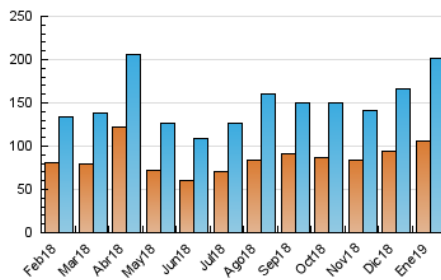

4.3 Por meses

N. únicos / Visitas (x 1000)