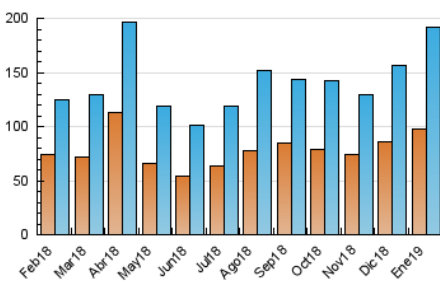

4.3 Por meses

N. únicos / Visitas (x 1000)