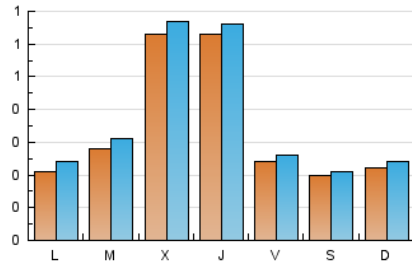

1. Cifras totales y promedios (Nacional)

MES - AÑO	NAVEGADORES UNICOS	VISITAS	PAGINAS
Septiembre - 2021	839	1.167	1.542
PROMEDIO DIARIO	36	39	51
PROMEDIO LUNES-VIERNES	42	45	60
PROMEDIO SABADO-DOMINGO	21	23	27
PAGINAS / VISITAS	1,32		
DURACION MEDIA VISITAS	0:00:29		
DURACION MEDIA PAGINAS	0:01:31		

2. Secciones (Nacional)

	PAGINAS	%
HOME	381	24.71 %
RESTO	1.161	75.29 %

3. Por día del mes (Nacional)

Día	N. únicos	Visitas	Páginas	Día	N. únicos	Visitas	Páginas	Día	N. únicos	Visitas	Páginas
1	25	25	35	11	20	22	33	21	28	32	53
2	26	26	29	12	20	22	22	22	85	87	111
3	19	21	26	13	26	30	39	23	34	36	45
4	19	20	26	14	34	37	41	24	26	27	39
5	22	25	34	15	20	24	32	25	17	18	19
6	21	23	51	16	26	31	40	26	21	22	27
7	21	22	33	17	21	23	29	27	15	16	26
8	13	13	16	18	22	24	28	28	28	32	39
9	17	18	26	19	25	28	29	29	172	185	242
10	29	33	50	20	22	25	37	30	212	220	285

4. Gráficas (Nacional)

4.1 Por día de la semana (promedio)

N. únicos / Visitas (x 100)

Páginas (x 100)

4.2 Por franja horaria (promedio)

Visitas_ (x 1000)

Páginas (x 1000)

4.3 Por meses