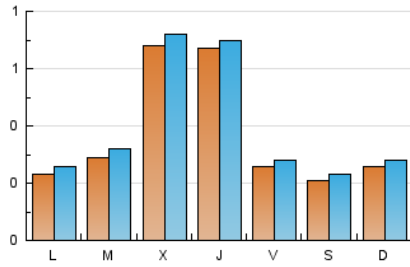

1. Cifras totales y promedios (Nacional e Internacional)

MES - AÑO	NAVEGADORES UNICOS	VISITAS	PAGINAS
Septiembre - 2021	922	1.254	1.654
PROMEDIO DIARIO	39	42	55
PROMEDIO LUNES-VIERNES	45	48	64
PROMEDIO SABADO-DOMINGO	23	25	31
PAGINAS / VISITAS	1,32		
DURACION MEDIA VISITAS	0:00:29		
DURACION MEDIA PAGINAS	0:01:30		

2. Secciones (Nacional e Internacional)

	PAGINAS	%
HOME	411	24.85 %
RESTO	1.243	75.15 %

3. Por día del mes (Nacional e Internacional)

Día	N. únicos	Visitas	Páginas	Día	N. únicos	Visitas	Páginas	Día	N. únicos	Visitas	Páginas
1	30	30	40	11	20	22	33	21	31	35	56
2	26	26	29	12	26	28	28	22	93	96	130
3	20	22	27	13	26	30	39	23	37	39	48
4	23	24	31	14	35	38	42	24	32	33	45
5	24	27	38	15	20	24	32	25	18	19	20
6	25	27	59	16	26	31	40	26	21	22	27
7	23	24	36	17	21	23	29	27	17	18	28
8	17	17	20	18	24	26	30	28	28	32	39
9	18	19	31	19	31	34	37	29	178	191	248
10	30	34	51	20	25	29	42	30	226	234	299

4. Gráficas (Nacional e Internacional)

4.1 Por día de la semana (promedio)

N. únicos / Visitas (x 100)

Páginas (x 100)

4.2 Por franja horaria (promedio)

Visitas__ (x 1000)

Páginas (x 1000)

4.3 Por meses