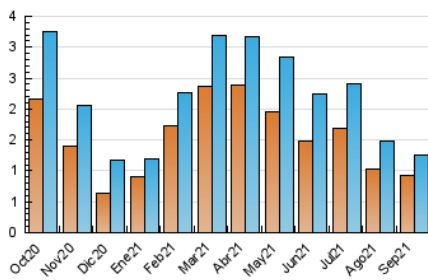

4.3 Por meses

N. únicos / Visitas (x 1000)