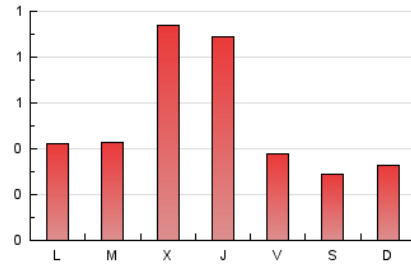

1. Cifras totales y promedios (Nacional e Internacional)

MES - AÑO	NAVEGADORES UNICOS	VISITAS	PAGINAS
Septiembre - 2021	922	1.254	1.654
PROMEDIO DIARIO	39	42	55
PROMEDIO LUNES-VIERNES	45	48	64
PROMEDIO SABADO-DOMINGO	23	25	31
PAGINAS / VISITAS	1,32		
DURACION MEDIA VISITAS	0:00:29		
DURACION MEDIA PAGINAS	0:01:30		

2. Secciones (Nacional e Internacional)

	PAGINAS	%
HOME	411	24.85 %
RESTO	1.243	75.15 %

3. Por día del mes (Nacional e Internacional)

Día	N. únicos	Visitas	Páginas	Día	N. únicos	Visitas	Páginas	Día	N. únicos	Visitas	Páginas
1	30	30	40	11	20	22	33	21	31	35	56
2	26	26	29	12	26	28	28	22	93	96	130
3	20	22	27	13	26	30	39	23	37	39	48
4	23	24	31	14	35	38	42	24	32	33	45
5	24	27	38	15	20	24	32	25	18	19	20
6	25	27	59	16	26	31	40	26	21	22	27
7	23	24	36	17	21	23	29	27	17	18	28
8	17	17	20	18	24	26	30	28	28	32	39
9	18	19	31	19	31	34	37	29	178	191	248
10	30	34	51	20	25	29	42	30	226	234	299

4. Gráficas (Nacional e Internacional)

4.1 Por día de la semana (promedio)

N. únicos / Visitas (x 100)

Páginas (x 100)

4.2 Por franja horaria (promedio)

Visitas__ (x 1000)

Páginas (x 1000)

4.3 Por meses