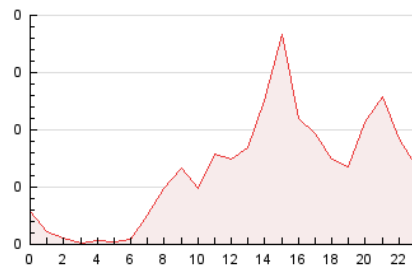

2. Secciones (Nacional)

	PAGINAS	%
HOME	381	24.71 %
RESTO	1.161	75.29 %

3. Por día del mes (Nacional)

Día	N. únicos	Visitas	Páginas	Día	N. únicos	Visitas	Páginas	Día	N. únicos	Visitas	Páginas
1	25	25	35	11	20	22	33	21	28	32	53
2	26	26	29	12	20	22	22	22	85	87	111
3	19	21	26	13	26	30	39	23	34	36	45
4	19	20	26	14	34	37	41	24	26	27	39
5	22	25	34	15	20	24	32	25	17	18	19
6	21	23	51	16	26	31	40	26	21	22	27
7	21	22	33	17	21	23	29	27	15	16	26
8	13	13	16	18	22	24	28	28	28	32	39
9	17	18	26	19	25	28	29	29	172	185	242
10	29	33	50	20	22	25	37	30	212	220	285

4. Gráficas (Nacional)

4.1 Por día de la semana (promedio)

N. únicos / Visitas (x 100)

Páginas (x 100)

4.2 Por franja horaria (promedio)

Visitas_ (x 1000)

Páginas (x 1000)

4.3 Por meses