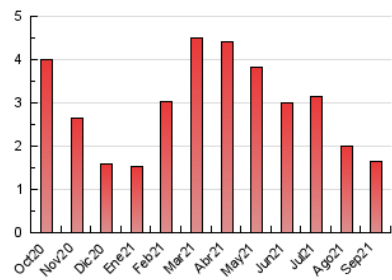

Páginas (x 1000)