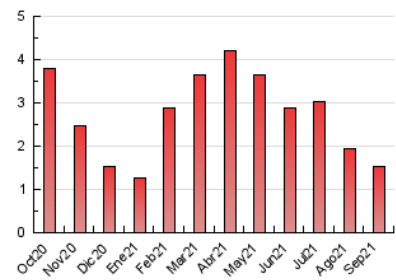

Páginas (x 1000)