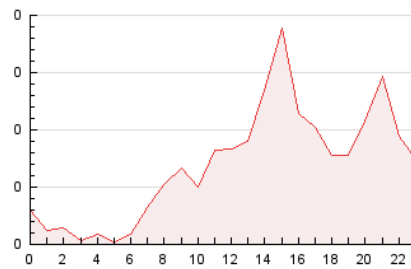

2. Secciones (Nacional e Internacional)

	PAGINAS	%
HOME	411	24.85 %
RESTO	1.243	75.15 %

3. Por día del mes (Nacional e Internacional)

Día	N. únicos	Visitas	Páginas	Día	N. únicos	Visitas	Páginas	Día	N. únicos	Visitas	Páginas
1	30	30	40	11	20	22	33	21	31	35	56
2	26	26	29	12	26	28	28	22	93	96	130
3	20	22	27	13	26	30	39	23	37	39	48
4	23	24	31	14	35	38	42	24	32	33	45
5	24	27	38	15	20	24	32	25	18	19	20
6	25	27	59	16	26	31	40	26	21	22	27
7	23	24	36	17	21	23	29	27	17	18	28
8	17	17	20	18	24	26	30	28	28	32	39
9	18	19	31	19	31	34	37	29	178	191	248
10	30	34	51	20	25	29	42	30	226	234	299

4. Gráficas (Nacional e Internacional)

4.1 Por día de la semana (promedio)

N. únicos / Visitas (x 100)

Páginas (x 100)

4.2 Por franja horaria (promedio)

Visitas__ (x 1000)

Páginas (x 1000)

4.3 Por meses