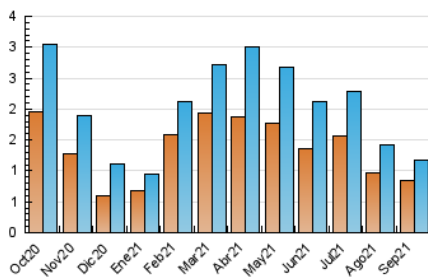

4.3 Por meses

N. únicos / Visitas (x 1000)