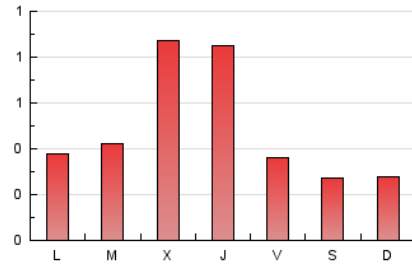

1. Cifras totales y promedios (Nacional)

MES - AÑO	NAVEGADORES UNICOS	VISITAS	PAGINAS
Septiembre - 2021	839	1.167	1.542
PROMEDIO DIARIO	36	39	51
PROMEDIO LUNES-VIERNES	42	45	60
PROMEDIO SABADO-DOMINGO	21	23	27
PAGINAS / VISITAS	1,32		
DURACION MEDIA VISITAS	0:00:29		
DURACION MEDIA PAGINAS	0:01:31		

2. Secciones (Nacional)

	PAGINAS	%
HOME	381	24.71 %
RESTO	1.161	75.29 %

3. Por día del mes (Nacional)

Día	N. únicos	Visitas	Páginas	Día	N. únicos	Visitas	Páginas	Día	N. únicos	Visitas	Páginas
1	25	25	35	11	20	22	33	21	28	32	53
2	26	26	29	12	20	22	22	22	85	87	111
3	19	21	26	13	26	30	39	23	34	36	45
4	19	20	26	14	34	37	41	24	26	27	39
5	22	25	34	15	20	24	32	25	17	18	19
6	21	23	51	16	26	31	40	26	21	22	27
7	21	22	33	17	21	23	29	27	15	16	26
8	13	13	16	18	22	24	28	28	28	32	39
9	17	18	26	19	25	28	29	29	172	185	242
10	29	33	50	20	22	25	37	30	212	220	285

4. Gráficas (Nacional)

4.1 Por día de la semana (promedio)

N. únicos / Visitas (x 100)

Páginas (x 100)

4.2 Por franja horaria (promedio)

Visitas_ (x 1000)

Páginas (x 1000)

4.3 Por meses