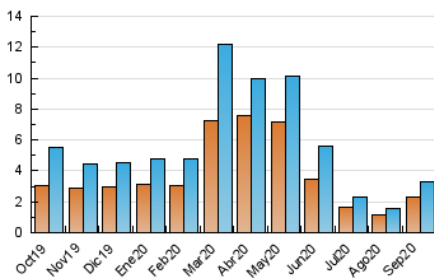

4.3 Por meses

N. únicos / Visitas (x 1000)