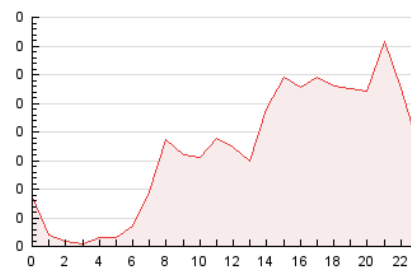

2. Secciones (Nacional)

	PAGINAS	%
HOME	827	20.47 %
RESTO	3.214	79.53 %

3. Por día del mes (Nacional)

Día	N. únicos	Visitas	Páginas	Día	N. únicos	Visitas	Páginas	Día	N. únicos	Visitas	Páginas
1	30	37	46	11	47	55	67	21	39	54	69
2	30	33	49	12	36	40	53	22	39	46	58
3	27	30	35	13	54	63	105	23	33	40	50
4	34	37	54	14	336	379	520	24	47	58	67
5	45	48	60	15	520	560	691	25	43	50	83
6	48	53	61	16	152	160	207	26	34	39	46
7	70	77	111	17	247	275	350	27	61	64	74
8	100	108	131	18	166	200	248	28	167	175	220
9	56	64	103	19	79	89	125	29	117	123	149
10	57	62	86	20	30	37	52	30	52	54	71

4. Gráficas (Nacional)

4.1 Por día de la semana (promedio)

N. únicos / Visitas (x 100)

Páginas (x 100)

4.2 Por franja horaria (promedio)

Visitas (x 1000)

Páginas (x 1000)

4.3 Por meses