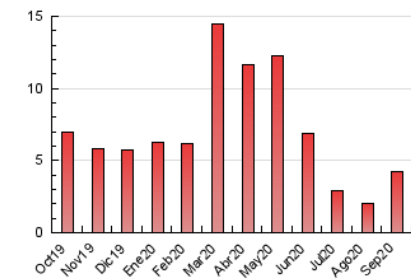

Páginas (x 1000)