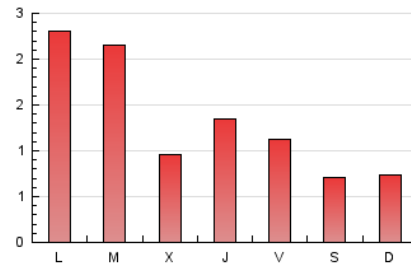

1. Cifras totales y promedios (Nacional)

MES - AÑO	NAVEGADORES UNICOS	VISITAS	PAGINAS
Septiembre - 2020	2.122	3.110	4.041
PROMEDIO DIARIO	93	104	135
PROMEDIO LUNES-VIERNES	110	122	158
PROMEDIO SABADO-DOMINGO	48	54	72
PAGINAS / VISITAS	1,30		
DURACION MEDIA VISITAS	0:00:50		
DURACION MEDIA PAGINAS	0:02:45		

2. Secciones (Nacional)

	PAGINAS	%
HOME	827	20.47 %
RESTO	3.214	79.53 %

3. Por día del mes (Nacional)

Día	N. únicos	Visitas	Páginas	Día	N. únicos	Visitas	Páginas	Día	N. únicos	Visitas	Páginas
1	30	37	46	11	47	55	67	21	39	54	69
2	30	33	49	12	36	40	53	22	39	46	58
3	27	30	35	13	54	63	105	23	33	40	50
4	34	37	54	14	336	379	520	24	47	58	67
5	45	48	60	15	520	560	691	25	43	50	83
6	48	53	61	16	152	160	207	26	34	39	46
7	70	77	111	17	247	275	350	27	61	64	74
8	100	108	131	18	166	200	248	28	167	175	220
9	56	64	103	19	79	89	125	29	117	123	149
10	57	62	86	20	30	37	52	30	52	54	71

4. Gráficas (Nacional)

4.1 Por día de la semana (promedio)

N. únicos / Visitas (x 100)

Páginas (x 100)

4.2 Por franja horaria (promedio)

Visitas (x 1000)

Páginas (x 1000)

4.3 Por meses