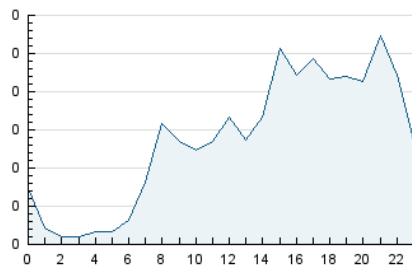

2. Secciones (Nacional e Internacional)

	PAGINAS	%
HOME	845	19.99 %
RESTO	3.382	80.01 %

3. Por día del mes (Nacional e Internacional)

Día	N. únicos	Visitas	Páginas	Día	N. únicos	Visitas	Páginas	Día	N. únicos	Visitas	Páginas
1	30	37	46	11	51	59	71	21	40	56	72
2	31	34	50	12	44	48	67	22	41	49	61
3	28	31	36	13	55	64	106	23	34	41	51
4	35	38	55	14	346	389	533	24	51	62	71
5	48	51	63	15	541	581	712	25	45	52	85
6	59	64	72	16	160	169	216	26	39	45	52
7	74	81	115	17	254	282	357	27	73	76	86
8	109	117	140	18	175	210	258	28	182	190	235
9	59	67	106	19	85	96	132	29	126	132	158
10	61	66	90	20	34	41	58	30	53	55	73

4. Gráficas (Nacional e Internacional)

4.1 Por día de la semana (promedio)

N. únicos / Visitas (x 100)

Páginas (x 100)

4.2 Por franja horaria (promedio)

Visitas (x 1000)

Páginas (x 1000)

4.3 Por meses