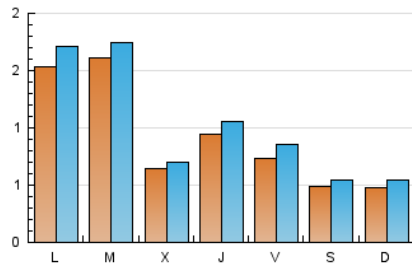

1. Cifras totales y promedios (Nacional)

MES - AÑO	NAVEGADORES UNICOS	VISITAS	PAGINAS
Septiembre - 2020	2.122	3.110	4.041
PROMEDIO DIARIO	93	104	135
PROMEDIO LUNES-VIERNES	110	122	158
PROMEDIO SABADO-DOMINGO	48	54	72
PAGINAS / VISITAS	1,30		
DURACION MEDIA VISITAS	0:00:50		
DURACION MEDIA PAGINAS	0:02:45		

2. Secciones (Nacional)

	PAGINAS	%
HOME	827	20.47 %
RESTO	3.214	79.53 %

3. Por día del mes (Nacional)

Día	N. únicos	Visitas	Páginas	Día	N. únicos	Visitas	Páginas	Día	N. únicos	Visitas	Páginas
1	30	37	46	11	47	55	67	21	39	54	69
2	30	33	49	12	36	40	53	22	39	46	58
3	27	30	35	13	54	63	105	23	33	40	50
4	34	37	54	14	336	379	520	24	47	58	67
5	45	48	60	15	520	560	691	25	43	50	83
6	48	53	61	16	152	160	207	26	34	39	46
7	70	77	111	17	247	275	350	27	61	64	74
8	100	108	131	18	166	200	248	28	167	175	220
9	56	64	103	19	79	89	125	29	117	123	149
10	57	62	86	20	30	37	52	30	52	54	71

4. Gráficas (Nacional)

4.1 Por día de la semana (promedio)

N. únicos / Visitas (x 100)

Páginas (x 100)

4.2 Por franja horaria (promedio)

Visitas (x 1000)

Páginas (x 1000)

4.3 Por meses