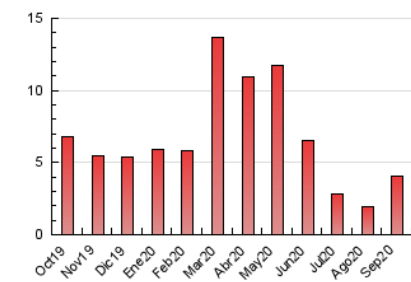

2. Secciones (Nacional)

	PAGINAS	%
HOME	827	20.47 %
RESTO	3.214	79.53 %

3. Por día del mes (Nacional)

Día	N. únicos	Visitas	Páginas	Día	N. únicos	Visitas	Páginas	Día	N. únicos	Visitas	Páginas
1	30	37	46	11	47	55	67	21	39	54	69
2	30	33	49	12	36	40	53	22	39	46	58
3	27	30	35	13	54	63	105	23	33	40	50
4	34	37	54	14	336	379	520	24	47	58	67
5	45	48	60	15	520	560	691	25	43	50	83
6	48	53	61	16	152	160	207	26	34	39	46
7	70	77	111	17	247	275	350	27	61	64	74
8	100	108	131	18	166	200	248	28	167	175	220
9	56	64	103	19	79	89	125	29	117	123	149
10	57	62	86	20	30	37	52	30	52	54	71

4. Gráficas (Nacional)

4.1 Por día de la semana (promedio)

N. únicos / Visitas (x 100)

Páginas (x 100)

4.2 Por franja horaria (promedio)

Visitas (x 1000)

Páginas (x 1000)

4.3 Por meses

N. únicos / Visitas (x 1000)

Páginas (x 1000)

5. Observaciones

Este Medio Electrónico de Comunicación ha sido medido por la herramienta Google Analytics de Google

6. Definiciones básicas (Para más información ver Normas Técnicas para el Control de los Medios Electrónicos de Comunicación)

Visita:

Una secuencia ininterrumpida de páginas servidas a un usuario válido. Si dicho usuario no realiza peticiones de páginas en un periodo de tiempo (30 min) la siguiente petición constituirá el inicio de una nueva visita.