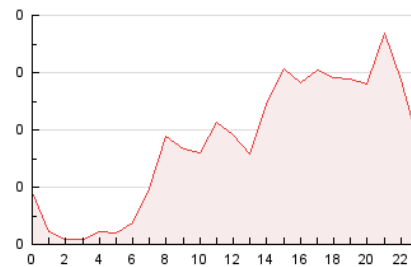

2. Secciones (Nacional e Internacional)

	PAGINAS	%
HOME	845	19.99 %
RESTO	3.382	80.01 %

3. Por día del mes (Nacional e Internacional)

Día	N. únicos	Visitas	Páginas	Día	N. únicos	Visitas	Páginas	Día	N. únicos	Visitas	Páginas
1	30	37	46	11	51	59	71	21	40	56	72
2	31	34	50	12	44	48	67	22	41	49	61
3	28	31	36	13	55	64	106	23	34	41	51
4	35	38	55	14	346	389	533	24	51	62	71
5	48	51	63	15	541	581	712	25	45	52	85
6	59	64	72	16	160	169	216	26	39	45	52
7	74	81	115	17	254	282	357	27	73	76	86
8	109	117	140	18	175	210	258	28	182	190	235
9	59	67	106	19	85	96	132	29	126	132	158
10	61	66	90	20	34	41	58	30	53	55	73

4. Gráficas (Nacional e Internacional)

4.1 Por día de la semana (promedio)

N. únicos / Visitas (x 100)

Páginas (x 100)

4.2 Por franja horaria (promedio)

Visitas (x 1000)

Páginas (x 1000)

4.3 Por meses