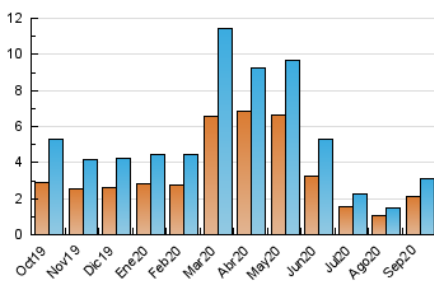

2. Secciones (Nacional)

	PAGINAS	%
HOME	827	20.47 %
RESTO	3.214	79.53 %

3. Por día del mes (Nacional)

Día	N. únicos	Visitas	Páginas	Día	N. únicos	Visitas	Páginas	Día	N. únicos	Visitas	Páginas
1	30	37	46	11	47	55	67	21	39	54	69
2	30	33	49	12	36	40	53	22	39	46	58
3	27	30	35	13	54	63	105	23	33	40	50
4	34	37	54	14	336	379	520	24	47	58	67
5	45	48	60	15	520	560	691	25	43	50	83
6	48	53	61	16	152	160	207	26	34	39	46
7	70	77	111	17	247	275	350	27	61	64	74
8	100	108	131	18	166	200	248	28	167	175	220
9	56	64	103	19	79	89	125	29	117	123	149
10	57	62	86	20	30	37	52	30	52	54	71

4. Gráficas (Nacional)

4.1 Por día de la semana (promedio)

N. únicos / Visitas (x 100)

Páginas (x 100)

4.2 Por franja horaria (promedio)

Visitas (x 1000)

Páginas (x 1000)

4.3 Por meses

N. únicos / Visitas (x 1000)

Páginas (x 1000)

5. Observaciones

Este Medio Electrónico de Comunicación ha sido medido por la herramienta Google Analytics de Google

6. Definiciones básicas (Para más información ver Normas Técnicas para el Control de los Medios Electrónicos de Comunicación)

Visita:

Una secuencia ininterrumpida de páginas servidas a un usuario válido. Si dicho usuario no realiza peticiones de páginas en un periodo de tiempo (30 min) la siguiente petición constituirá el inicio de una nueva visita.