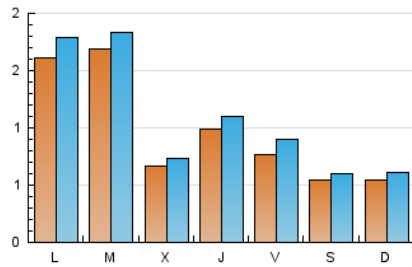

1. Cifras totales y promedios (Nacional e Internacional)

MES - AÑO	NAVEGADORES UNICOS	VISITAS	PAGINAS
Septiembre - 2020	2.275	3.283	4.227
PROMEDIO DIARIO	99	109	141
PROMEDIO LUNES-VIERNES	115	127	163
PROMEDIO SABADO-DOMINGO	55	61	80
PAGINAS / VISITAS	1,29		
DURACION MEDIA VISITAS	0:00:48		
DURACION MEDIA PAGINAS	0:02:46		

2. Secciones (Nacional e Internacional)

	PAGINAS	%
HOME	845	19.99 %
RESTO	3.382	80.01 %

3. Por día del mes (Nacional e Internacional)

Día	N. únicos	Visitas	Páginas	Día	N. únicos	Visitas	Páginas	Día	N. únicos	Visitas	Páginas
1	30	37	46	11	51	59	71	21	40	56	72
2	31	34	50	12	44	48	67	22	41	49	61
3	28	31	36	13	55	64	106	23	34	41	51
4	35	38	55	14	346	389	533	24	51	62	71
5	48	51	63	15	541	581	712	25	45	52	85
6	59	64	72	16	160	169	216	26	39	45	52
7	74	81	115	17	254	282	357	27	73	76	86
8	109	117	140	18	175	210	258	28	182	190	235
9	59	67	106	19	85	96	132	29	126	132	158
10	61	66	90	20	34	41	58	30	53	55	73

4. Gráficas (Nacional e Internacional)

4.1 Por día de la semana (promedio)

N. únicos / Visitas (x 100)

Páginas (x 100)

4.2 Por franja horaria (promedio)

Visitas (x 1000)

Páginas (x 1000)

4.3 Por meses