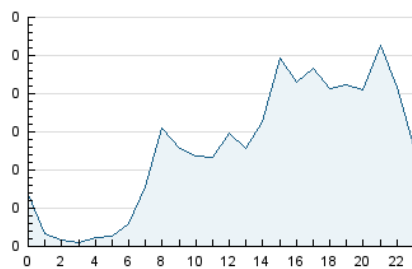

2. Secciones (Nacional)

	PAGINAS	%
HOME	827	20.47 %
RESTO	3.214	79.53 %

3. Por día del mes (Nacional)

Día	N. únicos	Visitas	Páginas	Día	N. únicos	Visitas	Páginas	Día	N. únicos	Visitas	Páginas
1	30	37	46	11	47	55	67	21	39	54	69
2	30	33	49	12	36	40	53	22	39	46	58
3	27	30	35	13	54	63	105	23	33	40	50
4	34	37	54	14	336	379	520	24	47	58	67
5	45	48	60	15	520	560	691	25	43	50	83
6	48	53	61	16	152	160	207	26	34	39	46
7	70	77	111	17	247	275	350	27	61	64	74
8	100	108	131	18	166	200	248	28	167	175	220
9	56	64	103	19	79	89	125	29	117	123	149
10	57	62	86	20	30	37	52	30	52	54	71

4. Gráficas (Nacional)

4.1 Por día de la semana (promedio)

N. únicos / Visitas (x 100)

Páginas (x 100)

4.2 Por franja horaria (promedio)

Visitas (x 1000)

Páginas (x 1000)

4.3 Por meses