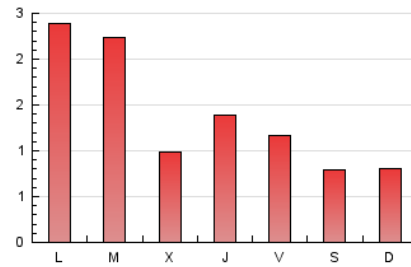

1. Cifras totales y promedios (Nacional e Internacional)

MES - AÑO	NAVEGADORES UNICOS	VISITAS	PAGINAS
Septiembre - 2020	2.275	3.283	4.227
PROMEDIO DIARIO	99	109	141
PROMEDIO LUNES-VIERNES	115	127	163
PROMEDIO SABADO-DOMINGO	55	61	80
PAGINAS / VISITAS	1,29		
DURACION MEDIA VISITAS	0:00:48		
DURACION MEDIA PAGINAS	0:02:46		

2. Secciones (Nacional e Internacional)

	PAGINAS	%
HOME	845	19.99 %
RESTO	3.382	80.01 %

3. Por día del mes (Nacional e Internacional)

Día	N. únicos	Visitas	Páginas	Día	N. únicos	Visitas	Páginas	Día	N. únicos	Visitas	Páginas
1	30	37	46	11	51	59	71	21	40	56	72
2	31	34	50	12	44	48	67	22	41	49	61
3	28	31	36	13	55	64	106	23	34	41	51
4	35	38	55	14	346	389	533	24	51	62	71
5	48	51	63	15	541	581	712	25	45	52	85
6	59	64	72	16	160	169	216	26	39	45	52
7	74	81	115	17	254	282	357	27	73	76	86
8	109	117	140	18	175	210	258	28	182	190	235
9	59	67	106	19	85	96	132	29	126	132	158
10	61	66	90	20	34	41	58	30	53	55	73

4. Gráficas (Nacional e Internacional)

4.1 Por día de la semana (promedio)

N. únicos / Visitas (x 100)

Páginas (x 100)

4.2 Por franja horaria (promedio)

Visitas (x 1000)

Páginas (x 1000)

4.3 Por meses