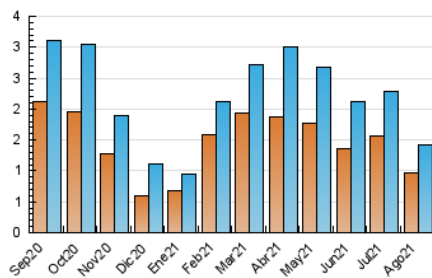

4.3 Por meses

N. únicos / Visitas (x 1000)