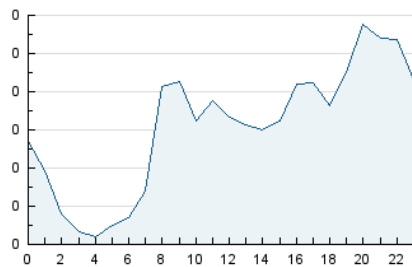

2. Secciones (Nacional e Internacional)

	PAGINAS	%
HOME	570	28.50 %
RESTO	1.430	71.50 %

3. Por día del mes (Nacional e Internacional)

Día	N. únicos	Visitas	Páginas	Día	N. únicos	Visitas	Páginas	Día	N. únicos	Visitas	Páginas
1	29	30	50	11	30	35	41	21	20	22	28
2	23	28	31	12	260	268	325	22	17	20	26
3	21	25	36	13	168	173	206	23	26	29	42
4	25	27	35	14	25	26	32	24	40	43	56
5	21	24	38	15	29	29	45	25	30	34	39
6	28	33	44	16	25	26	46	26	32	40	55
7	17	21	31	17	26	28	36	27	61	72	97
8	20	24	26	18	21	27	48	28	56	61	79
9	27	35	50	19	40	51	93	29	108	117	160
10	27	33	46	20	21	28	38	30	39	43	60
								31	27	31	61

4. Gráficas (Nacional e Internacional)

4.1 Por día de la semana (promedio)

N. únicos / Visitas (x 100)

Páginas (x 100)

4.2 Por franja horaria (promedio)

Visitas (x 1000)

Páginas (x 1000)

4.3 Por meses