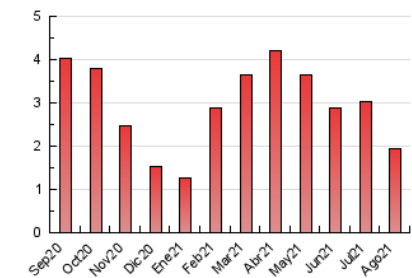

Páginas (x 1000)