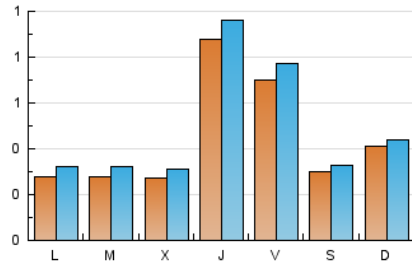

1. Cifras totales y promedios (Nacional e Internacional)

MES - AÑO	NAVEGADORES UNICOS	VISITAS	PAGINAS
Agosto - 2021	1.028	1.483	2.000
PROMEDIO DIARIO	43	48	65
PROMEDIO LUNES-VIERNES	46	52	69
PROMEDIO SABADO-DOMINGO	36	39	53
PAGINAS / VISITAS	1,35		
DURACION MEDIA VISITAS	0:00:41		
DURACION MEDIA PAGINAS	0:01:57		

2. Secciones (Nacional e Internacional)

	PAGINAS	%
HOME	570	28.50 %
RESTO	1.430	71.50 %

3. Por día del mes (Nacional e Internacional)

Día	N. únicos	Visitas	Páginas	Día	N. únicos	Visitas	Páginas	Día	N. únicos	Visitas	Páginas
1	29	30	50	11	30	35	41	21	20	22	28
2	23	28	31	12	260	268	325	22	17	20	26
3	21	25	36	13	168	173	206	23	26	29	42
4	25	27	35	14	25	26	32	24	40	43	56
5	21	24	38	15	29	29	45	25	30	34	39
6	28	33	44	16	25	26	46	26	32	40	55
7	17	21	31	17	26	28	36	27	61	72	97
8	20	24	26	18	21	27	48	28	56	61	79
9	27	35	50	19	40	51	93	29	108	117	160
10	27	33	46	20	21	28	38	30	39	43	60
								31	27	31	61

4. Gráficas (Nacional e Internacional)

4.1 Por día de la semana (promedio)

N. únicos / Visitas (x 100)

Páginas (x 100)

4.2 Por franja horaria (promedio)

Visitas (x 1000)

Páginas (x 1000)

4.3 Por meses