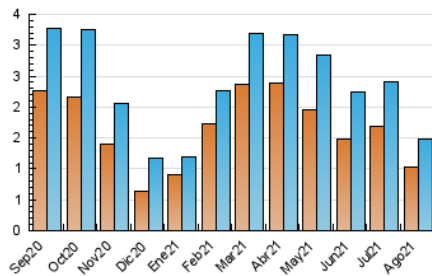

4.3 Por meses

N. únicos / Visitas (x 1000)