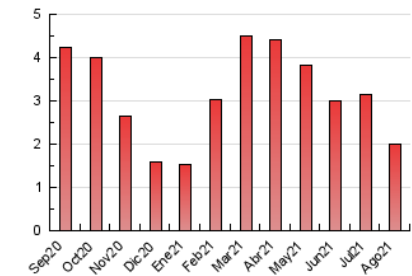

Páginas (x 1000)