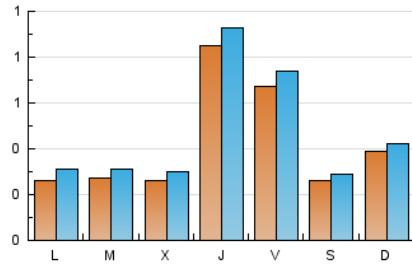

1. Cifras totales y promedios (Nacional)

MES - AÑO	NAVEGADORES UNICOS	VISITAS	PAGINAS
Agosto - 2021	967	1.419	1.927
PROMEDIO DIARIO	41	46	62
PROMEDIO LUNES-VIERNES	44	50	67
PROMEDIO SABADO-DOMINGO	33	36	50
PAGINAS / VISITAS	1,36		
DURACION MEDIA VISITAS	0:00:42		
DURACION MEDIA PAGINAS	0:01:58		

2. Secciones (Nacional)

	PAGINAS	%
HOME	540	28.02 %
RESTO	1.387	71.98 %

3. Por día del mes (Nacional)

Día	N. únicos	Visitas	Páginas	Día	N. únicos	Visitas	Páginas	Día	N. únicos	Visitas	Páginas
1	26	27	47	11	30	35	41	21	18	20	26
2	22	27	30	12	252	260	317	22	16	19	25
3	20	24	35	13	163	168	201	23	24	27	40
4	25	27	35	14	24	25	31	24	38	41	54
5	19	22	36	15	28	28	44	25	28	32	37
6	28	33	44	16	25	26	46	26	32	40	55
7	15	19	24	17	24	26	33	27	59	70	95
8	19	22	24	18	21	27	48	28	48	53	71
9	27	35	50	19	37	48	90	29	105	113	156
10	26	32	45	20	18	25	35	30	34	38	55
								31	26	30	57

4. Gráficas (Nacional)

4.1 Por día de la semana (promedio)

N. únicos / Visitas (x 100)

Páginas (x 100)

4.2 Por franja horaria (promedio)

Visitas (x 1000)

Páginas (x 1000)

4.3 Por meses