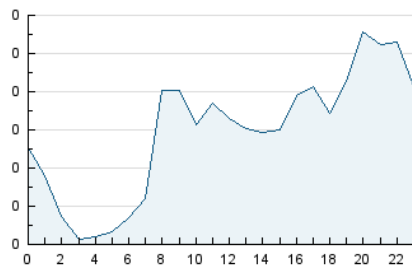

2. Secciones (Nacional)

	PAGINAS	%
HOME	540	28.02 %
RESTO	1.387	71.98 %

3. Por día del mes (Nacional)

Día	N. únicos	Visitas	Páginas	Día	N. únicos	Visitas	Páginas	Día	N. únicos	Visitas	Páginas
1	26	27	47	11	30	35	41	21	18	20	26
2	22	27	30	12	252	260	317	22	16	19	25
3	20	24	35	13	163	168	201	23	24	27	40
4	25	27	35	14	24	25	31	24	38	41	54
5	19	22	36	15	28	28	44	25	28	32	37
6	28	33	44	16	25	26	46	26	32	40	55
7	15	19	24	17	24	26	33	27	59	70	95
8	19	22	24	18	21	27	48	28	48	53	71
9	27	35	50	19	37	48	90	29	105	113	156
10	26	32	45	20	18	25	35	30	34	38	55
								31	26	30	57

4. Gráficas (Nacional)

4.1 Por día de la semana (promedio)

N. únicos / Visitas (x 100)

Páginas (x 100)

4.2 Por franja horaria (promedio)

Visitas (x 1000)

Páginas (x 1000)

4.3 Por meses