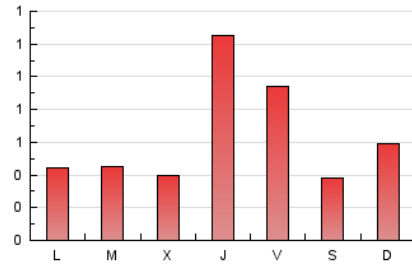

1. Cifras totales y promedios (Nacional)

MES - AÑO	NAVEGADORES UNICOS	VISITAS	PAGINAS
Agosto - 2021	967	1.419	1.927
PROMEDIO DIARIO	41	46	62
PROMEDIO LUNES-VIERNES	44	50	67
PROMEDIO SABADO-DOMINGO	33	36	50
PAGINAS / VISITAS	1,36		
DURACION MEDIA VISITAS	0:00:42		
DURACION MEDIA PAGINAS	0:01:58		

2. Secciones (Nacional)

	PAGINAS	%
HOME	540	28.02 %
RESTO	1.387	71.98 %

3. Por día del mes (Nacional)

Día	N. únicos	Visitas	Páginas	Día	N. únicos	Visitas	Páginas	Día	N. únicos	Visitas	Páginas
1	26	27	47	11	30	35	41	21	18	20	26
2	22	27	30	12	252	260	317	22	16	19	25
3	20	24	35	13	163	168	201	23	24	27	40
4	25	27	35	14	24	25	31	24	38	41	54
5	19	22	36	15	28	28	44	25	28	32	37
6	28	33	44	16	25	26	46	26	32	40	55
7	15	19	24	17	24	26	33	27	59	70	95
8	19	22	24	18	21	27	48	28	48	53	71
9	27	35	50	19	37	48	90	29	105	113	156
10	26	32	45	20	18	25	35	30	34	38	55
								31	26	30	57

4. Gráficas (Nacional)

4.1 Por día de la semana (promedio)

N. únicos / Visitas (x 100)

Páginas (x 100)

4.2 Por franja horaria (promedio)

Visitas (x 1000)

Páginas (x 1000)

4.3 Por meses