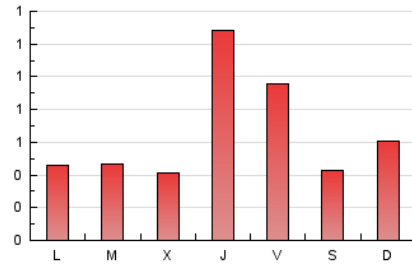

1. Cifras totales y promedios (Nacional e Internacional)

MES - AÑO	NAVEGADORES UNICOS	VISITAS	PAGINAS
Agosto - 2021	1.028	1.483	2.000
PROMEDIO DIARIO	43	48	65
PROMEDIO LUNES-VIERNES	46	52	69
PROMEDIO SABADO-DOMINGO	36	39	53
PAGINAS / VISITAS	1,35		
DURACION MEDIA VISITAS	0:00:41		
DURACION MEDIA PAGINAS	0:01:57		

2. Secciones (Nacional e Internacional)

	PAGINAS	%
HOME	570	28.50 %
RESTO	1.430	71.50 %

3. Por día del mes (Nacional e Internacional)

Día	N. únicos	Visitas	Páginas	Día	N. únicos	Visitas	Páginas	Día	N. únicos	Visitas	Páginas
1	29	30	50	11	30	35	41	21	20	22	28
2	23	28	31	12	260	268	325	22	17	20	26
3	21	25	36	13	168	173	206	23	26	29	42
4	25	27	35	14	25	26	32	24	40	43	56
5	21	24	38	15	29	29	45	25	30	34	39
6	28	33	44	16	25	26	46	26	32	40	55
7	17	21	31	17	26	28	36	27	61	72	97
8	20	24	26	18	21	27	48	28	56	61	79
9	27	35	50	19	40	51	93	29	108	117	160
10	27	33	46	20	21	28	38	30	39	43	60
								31	27	31	61

4. Gráficas (Nacional e Internacional)

4.1 Por día de la semana (promedio)

N. únicos / Visitas (x 100)

Páginas (x 100)

4.2 Por franja horaria (promedio)

Visitas (x 1000)

Páginas (x 1000)

4.3 Por meses