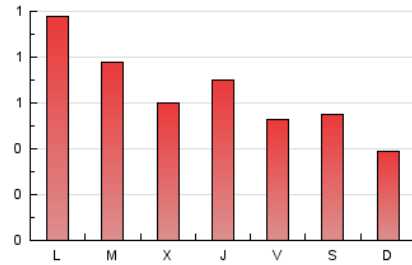

1. Cifras totales y promedios (Nacional e Internacional)

MES - AÑO	NAVEGADORES UNICOS	VISITAS	PAGINAS
Agosto - 2020	1.132	1.597	2.002
PROMEDIO DIARIO	47	52	65
PROMEDIO LUNES-VIERNES	55	60	73
PROMEDIO SABADO-DOMINGO	30	34	47
PAGINAS / VISITAS	1,25		
DURACION MEDIA VISITAS	0:00:30		
DURACION MEDIA PAGINAS	0:01:58		

2. Secciones (Nacional e Internacional)

	PAGINAS	%
HOME	514	25.67 %
RESTO	1.488	74.33 %

3. Por día del mes (Nacional e Internacional)

Día	N. únicos	Visitas	Páginas	Día	N. únicos	Visitas	Páginas	Día	N. únicos	Visitas	Páginas
1	34	35	66	11	128	134	163	21	26	31	34
2	32	34	43	12	90	94	103	22	28	35	42
3	46	52	62	13	118	129	165	23	24	28	34
4	34	40	67	14	85	94	107	24	41	46	61
5	35	44	55	15	49	52	80	25	30	35	35
6	34	37	46	16	35	40	51	26	21	23	27
7	26	28	39	17	35	42	55	27	28	29	35
8	26	32	48	18	31	36	48	28	24	25	31
9	15	19	25	19	41	46	56	29	31	34	38
10	219	229	267	20	24	27	35	30	26	31	41
								31	31	36	43

4. Gráficas (Nacional e Internacional)

4.1 Por día de la semana (promedio)

N. únicos / Visitas (x 100)

Páginas (x 100)

4.2 Por franja horaria (promedio)

Visitas (x 1000)

Páginas (x 1000)

4.3 Por meses