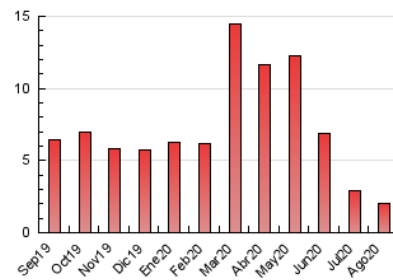

Páginas (x 1000)