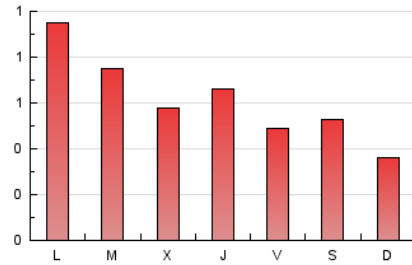

1. Cifras totales y promedios (Nacional)

MES - AÑO	NAVEGADORES UNICOS	VISITAS	PAGINAS
Agosto - 2020	1.044	1.507	1.911
PROMEDIO DIARIO	44	49	62
PROMEDIO LUNES-VIERNES	51	57	70
PROMEDIO SABADO-DOMINGO	28	32	45
PAGINAS / VISITAS	1,27		
DURACION MEDIA VISITAS	0:00:32		
DURACION MEDIA PAGINAS	0:01:58		

2. Secciones (Nacional)

	PAGINAS	%
HOME	495	25.90 %
RESTO	1.416	74.10 %

3. Por día del mes (Nacional)

Día	N. únicos	Visitas	Páginas	Día	N. únicos	Visitas	Páginas	Día	N. únicos	Visitas	Páginas
1	32	33	64	11	118	124	153	21	24	29	32
2	29	31	40	12	86	90	99	22	25	32	39
3	44	50	60	13	108	119	155	23	22	26	32
4	32	38	65	14	75	84	97	24	40	45	60
5	32	41	52	15	44	47	75	25	30	35	35
6	33	36	45	16	32	37	48	26	21	23	27
7	25	27	38	17	32	39	52	27	25	26	32
8	26	32	48	18	30	35	47	28	23	24	30
9	14	18	24	19	38	43	53	29	30	33	37
10	210	220	258	20	22	25	33	30	25	29	38
								31	31	36	43

4. Gráficas (Nacional)

4.1 Por día de la semana (promedio)

N. únicos / Visitas (x 100)

Páginas (x 100)

4.2 Por franja horaria (promedio)

Visitas (x 1000)

Páginas (x 1000)

4.3 Por meses