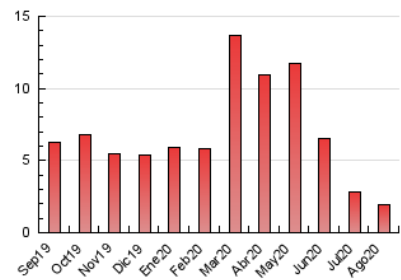

Páginas (x 1000)