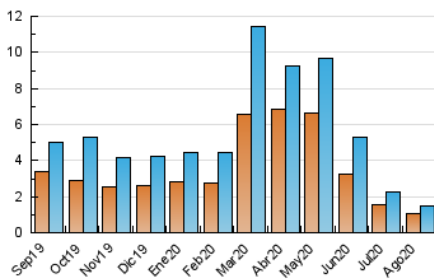

2. Secciones (Nacional)

	PAGINAS	%
HOME	495	25.90 %
RESTO	1.416	74.10 %

3. Por día del mes (Nacional)

Día	N. únicos	Visitas	Páginas	Día	N. únicos	Visitas	Páginas	Día	N. únicos	Visitas	Páginas
1	32	33	64	11	118	124	153	21	24	29	32
2	29	31	40	12	86	90	99	22	25	32	39
3	44	50	60	13	108	119	155	23	22	26	32
4	32	38	65	14	75	84	97	24	40	45	60
5	32	41	52	15	44	47	75	25	30	35	35
6	33	36	45	16	32	37	48	26	21	23	27
7	25	27	38	17	32	39	52	27	25	26	32
8	26	32	48	18	30	35	47	28	23	24	30
9	14	18	24	19	38	43	53	29	30	33	37
10	210	220	258	20	22	25	33	30	25	29	38
								31	31	36	43

4. Gráficas (Nacional)

4.1 Por día de la semana (promedio)

N. únicos / Visitas (x 100)

Páginas (x 100)

4.2 Por franja horaria (promedio)

Visitas (x 1000)

Páginas (x 1000)

4.3 Por meses

N. únicos / Visitas (x 1000)

Páginas (x 1000)

5. Observaciones

Este Medio Electrónico de Comunicación ha sido medido por la herramienta Google Analytics de Google

6. Definiciones básicas (Para más información ver Normas Técnicas para el Control de los Medios Electrónicos de Comunicación)

Visita:

Una secuencia ininterrumpida de páginas servidas a un usuario válido. Si dicho usuario no realiza peticiones de páginas en un periodo de tiempo (30 min) la siguiente petición constituirá el inicio de una nueva visita.