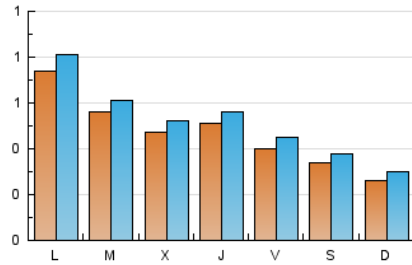

1. Cifras totales y promedios (Nacional e Internacional)

MES - AÑO	NAVEGADORES UNICOS	VISITAS	PAGINAS
Agosto - 2020	1.132	1.597	2.002
PROMEDIO DIARIO	47	52	65
PROMEDIO LUNES-VIERNES	55	60	73
PROMEDIO SABADO-DOMINGO	30	34	47
PAGINAS / VISITAS	1,25		
DURACION MEDIA VISITAS	0:00:30		
DURACION MEDIA PAGINAS	0:01:58		

2. Secciones (Nacional e Internacional)

	PAGINAS	%
HOME	514	25.67 %
RESTO	1.488	74.33 %

3. Por día del mes (Nacional e Internacional)

Día	N. únicos	Visitas	Páginas	Día	N. únicos	Visitas	Páginas	Día	N. únicos	Visitas	Páginas
1	34	35	66	11	128	134	163	21	26	31	34
2	32	34	43	12	90	94	103	22	28	35	42
3	46	52	62	13	118	129	165	23	24	28	34
4	34	40	67	14	85	94	107	24	41	46	61
5	35	44	55	15	49	52	80	25	30	35	35
6	34	37	46	16	35	40	51	26	21	23	27
7	26	28	39	17	35	42	55	27	28	29	35
8	26	32	48	18	31	36	48	28	24	25	31
9	15	19	25	19	41	46	56	29	31	34	38
10	219	229	267	20	24	27	35	30	26	31	41
								31	31	36	43

4. Gráficas (Nacional e Internacional)

4.1 Por día de la semana (promedio)

N. únicos / Visitas (x 100)

Páginas (x 100)

4.2 Por franja horaria (promedio)

Visitas (x 1000)

Páginas (x 1000)

4.3 Por meses