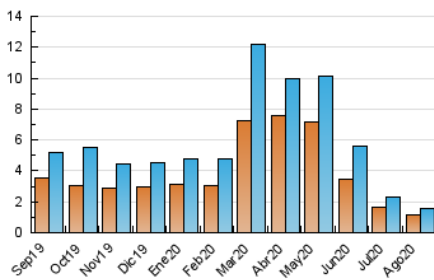

4.3 Por meses

N. únicos / Visitas (x 1000)