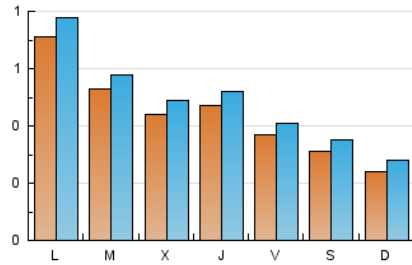

1. Cifras totales y promedios (Nacional)

MES - AÑO	NAVEGADORES UNICOS	VISITAS	PAGINAS
Agosto - 2020	1.044	1.507	1.911
PROMEDIO DIARIO	44	49	62
PROMEDIO LUNES-VIERNES	51	57	70
PROMEDIO SABADO-DOMINGO	28	32	45
PAGINAS / VISITAS	1,27		
DURACION MEDIA VISITAS	0:00:32		
DURACION MEDIA PAGINAS	0:01:58		

2. Secciones (Nacional)

	PAGINAS	%
HOME	495	25.90 %
RESTO	1.416	74.10 %

3. Por día del mes (Nacional)

Día	N. únicos	Visitas	Páginas	Día	N. únicos	Visitas	Páginas	Día	N. únicos	Visitas	Páginas
1	32	33	64	11	118	124	153	21	24	29	32
2	29	31	40	12	86	90	99	22	25	32	39
3	44	50	60	13	108	119	155	23	22	26	32
4	32	38	65	14	75	84	97	24	40	45	60
5	32	41	52	15	44	47	75	25	30	35	35
6	33	36	45	16	32	37	48	26	21	23	27
7	25	27	38	17	32	39	52	27	25	26	32
8	26	32	48	18	30	35	47	28	23	24	30
9	14	18	24	19	38	43	53	29	30	33	37
10	210	220	258	20	22	25	33	30	25	29	38
								31	31	36	43

4. Gráficas (Nacional)

4.1 Por día de la semana (promedio)

N. únicos / Visitas (x 100)

Páginas (x 100)

4.2 Por franja horaria (promedio)

Visitas (x 1000)

Páginas (x 1000)

4.3 Por meses