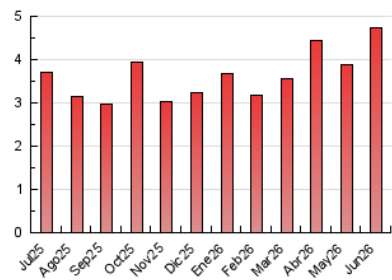

Páginas (x 1000)