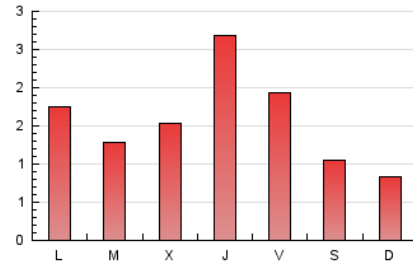

1. Cifras totales y promedios (Nacional)

MES - AÑO	NAVEGADORES UNICOS	VISITAS	PAGINAS
Junio - 2026	996	2.221	4.731
PROMEDIO DIARIO	45	74	158
PROMEDIO LUNES-VIERNES	50	83	181
PROMEDIO SABADO-DOMINGO	31	49	94
PAGINAS / VISITAS	2,13		
DURACION MEDIA VISITAS	0:02:36		
TIEMPO INTERACCIÓN MEDIO	0:01:04		

2. Secciones (Nacional)

	PAGINAS	%
HOME	809	17.10 %
RESTO	3.922	82.90 %

3. Por día del mes (Nacional)

Día	N. únicos	Visitas	Páginas	Día	N. únicos	Visitas	Páginas	Día	N. únicos	Visitas	Páginas
1	89	147	355	11	39	68	192	21	26	41	73
2	40	64	134	12	42	67	156	22	39	66	125
3	35	59	125	13	30	48	90	23	31	47	92
4	29	58	114	14	22	33	90	24	22	38	72
5	72	114	237	15	30	50	105	25	136	221	446
6	23	33	64	16	30	53	149	26	77	129	246
7	25	37	59	17	72	124	291	27	53	89	179
8	39	64	157	18	95	157	321	28	39	64	110
9	35	56	144	19	36	63	134	29	40	72	134
10	37	55	123	20	31	44	88	30	39	59	126

4. Gráficas (Nacional)

4.1 Por día de la semana (promedio)

N. únicos / Visitas (x 100)

Páginas (x 100)

4.2 Por franja horaria (promedio)

Visitas_ (x 1000)

Páginas (x 1000)

4.3 Por meses