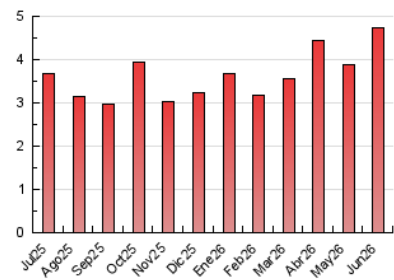

1. Cifras totales y promedios (Nacional)

MES - AÑO	NAVEGADORES UNICOS	VISITAS	PAGINAS
Junio - 2026	996	2.221	4.731
PROMEDIO DIARIO	45	74	158
PROMEDIO LUNES-VIERNES	50	83	181
PROMEDIO SABADO-DOMINGO	31	49	94
PAGINAS / VISITAS	2,13		
DURACION MEDIA VISITAS	0:02:36		
TIEMPO INTERACCIÓN MEDIO	0:01:04		

2. Secciones (Nacional)

	PAGINAS	%
HOME	809	17.10 %
RESTO	3.922	82.90 %

3. Por día del mes (Nacional)

Día	N. únicos	Visitas	Páginas	Día	N. únicos	Visitas	Páginas	Día	N. únicos	Visitas	Páginas
1	89	147	355	11	39	68	192	21	26	41	73
2	40	64	134	12	42	67	156	22	39	66	125
3	35	59	125	13	30	48	90	23	31	47	92
4	29	58	114	14	22	33	90	24	22	38	72
5	72	114	237	15	30	50	105	25	136	221	446
6	23	33	64	16	30	53	149	26	77	129	246
7	25	37	59	17	72	124	291	27	53	89	179
8	39	64	157	18	95	157	321	28	39	64	110
9	35	56	144	19	36	63	134	29	40	72	134
10	37	55	123	20	31	44	88	30	39	59	126

4. Gráficas (Nacional)

4.1 Por día de la semana (promedio)

N. únicos / Visitas (x 100)

Páginas (x 100)

4.2 Por franja horaria (promedio)

Visitas_ (x 1000)

Páginas (x 1000)

4.3 Por meses

N. únicos / Visitas (x 1000)

Páginas (x 1000)

5. Observaciones

Este Medio Electrónico de Comunicación ha sido medido por la herramienta Google Analytics de Google (GA4).

6. Definiciones básicas (Para más información ver Normas Técnicas para el Control de los Medios Electrónicos de Comunicación)