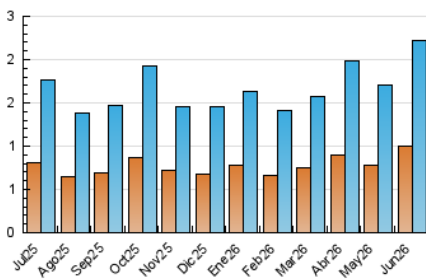

1. Cifras totales y promedios (Nacional)

MES - AÑO	NAVEGADORES UNICOS	VISITAS	PAGINAS
Junio - 2026	996	2.221	4.731
PROMEDIO DIARIO	45	74	158
PROMEDIO LUNES-VIERNES	50	83	181
PROMEDIO SABADO-DOMINGO	31	49	94
PAGINAS / VISITAS	2,13		
DURACION MEDIA VISITAS	0:02:36		
TIEMPO INTERACCIÓN MEDIO	0:01:04		

2. Secciones (Nacional)

	PAGINAS	%
HOME	809	17.10 %
RESTO	3.922	82.90 %

3. Por día del mes (Nacional)

Día	N. únicos	Visitas	Páginas	Día	N. únicos	Visitas	Páginas	Día	N. únicos	Visitas	Páginas
1	89	147	355	11	39	68	192	21	26	41	73
2	40	64	134	12	42	67	156	22	39	66	125
3	35	59	125	13	30	48	90	23	31	47	92
4	29	58	114	14	22	33	90	24	22	38	72
5	72	114	237	15	30	50	105	25	136	221	446
6	23	33	64	16	30	53	149	26	77	129	246
7	25	37	59	17	72	124	291	27	53	89	179
8	39	64	157	18	95	157	321	28	39	64	110
9	35	56	144	19	36	63	134	29	40	72	134
10	37	55	123	20	31	44	88	30	39	59	126

4. Gráficas (Nacional)

4.1 Por día de la semana (promedio)

N. únicos / Visitas (x 100)

Páginas (x 100)

4.2 Por franja horaria (promedio)

Visitas_ (x 1000)

Páginas (x 1000)

4.3 Por meses

N. únicos / Visitas (x 1000)

Páginas (x 1000)

5. Observaciones

Este Medio Electrónico de Comunicación ha sido medido por la herramienta Google Analytics de Google (GA4).

6. Definiciones básicas (Para más información ver Normas Técnicas para el Control de los Medios Electrónicos de Comunicación)