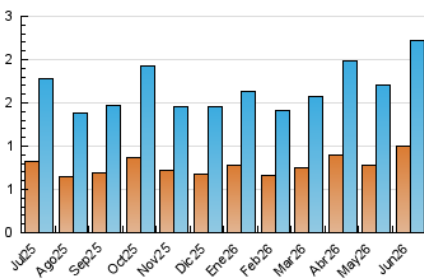

4.3 Por meses

N. únicos / Visitas (x 1000)