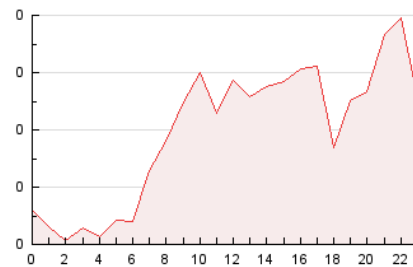

1. Cifras totales y promedios (Nacional)

MES - AÑO	NAVEGADORES UNICOS	VISITAS	PAGINAS
Junio - 2026	996	2.221	4.731
PROMEDIO DIARIO	45	74	158
PROMEDIO LUNES-VIERNES	50	83	181
PROMEDIO SABADO-DOMINGO	31	49	94
PAGINAS / VISITAS	2,13		
DURACION MEDIA VISITAS	0:02:36		
TIEMPO INTERACCIÓN MEDIO	0:01:04		

2. Secciones (Nacional)

	PAGINAS	%
HOME	809	17.10 %
RESTO	3.922	82.90 %

3. Por día del mes (Nacional)

Día	N. únicos	Visitas	Páginas	Día	N. únicos	Visitas	Páginas	Día	N. únicos	Visitas	Páginas
1	89	147	355	11	39	68	192	21	26	41	73
2	40	64	134	12	42	67	156	22	39	66	125
3	35	59	125	13	30	48	90	23	31	47	92
4	29	58	114	14	22	33	90	24	22	38	72
5	72	114	237	15	30	50	105	25	136	221	446
6	23	33	64	16	30	53	149	26	77	129	246
7	25	37	59	17	72	124	291	27	53	89	179
8	39	64	157	18	95	157	321	28	39	64	110
9	35	56	144	19	36	63	134	29	40	72	134
10	37	55	123	20	31	44	88	30	39	59	126

4. Gráficas (Nacional)

4.1 Por día de la semana (promedio)

N. únicos / Visitas (x 100)

Páginas (x 100)

4.2 Por franja horaria (promedio)

Visitas_ (x 1000)

Páginas (x 1000)

4.3 Por meses

N. únicos / Visitas (x 1000)

Páginas (x 1000)

5. Observaciones

Este Medio Electrónico de Comunicación ha sido medido por la herramienta Google Analytics de Google (GA4).

6. Definiciones básicas (Para más información ver Normas Técnicas para el Control de los Medios Electrónicos de Comunicación)