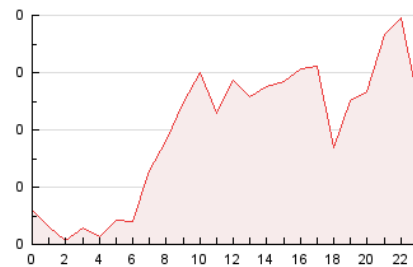

1. Cifras totales y promedios (Nacional e Internacional)

MES - AÑO	NAVEGADORES UNICOS	VISITAS	PAGINAS
Junio - 2026	996	2.221	4.731
PROMEDIO DIARIO	45	74	158
PROMEDIO LUNES-VIERNES	50	83	181
PROMEDIO SABADO-DOMINGO	31	49	94
PAGINAS / VISITAS	2,13		
DURACION MEDIA VISITAS	0:02:36		
TIEMPO INTERACCIÓN MEDIO	0:01:04		

2. Secciones (Nacional e Internacional)

	PAGINAS	%
HOME	809	17.10 %
RESTO	3.922	82.90 %

3. Por día del mes (Nacional e Internacional)

Día	N. únicos	Visitas	Páginas	Día	N. únicos	Visitas	Páginas	Día	N. únicos	Visitas	Páginas
1	89	147	355	11	39	68	192	21	26	41	73
2	40	64	134	12	42	67	156	22	39	66	125
3	35	59	125	13	30	48	90	23	31	47	92
4	29	58	114	14	22	33	90	24	22	38	72
5	72	114	237	15	30	50	105	25	136	221	446
6	23	33	64	16	30	53	149	26	77	129	246
7	25	37	59	17	72	124	291	27	53	89	179
8	39	64	157	18	95	157	321	28	39	64	110
9	35	56	144	19	36	63	134	29	40	72	134
10	37	55	123	20	31	44	88	30	39	59	126

4. Gráficas (Nacional e Internacional)

4.1 Por día de la semana (promedio)

N. únicos / Visitas (x 100)

Páginas (x 100)

4.2 Por franja horaria (promedio)

Visitas_ (x 1000)

Páginas (x 1000)

4.3 Por meses