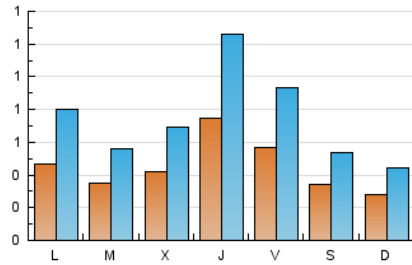

1. Cifras totales y promedios (Nacional)

MES - AÑO	NAVEGADORES UNICOS	VISITAS	PAGINAS
Junio - 2026	996	2.221	4.731
PROMEDIO DIARIO	45	74	158
PROMEDIO LUNES-VIERNES	50	83	181
PROMEDIO SABADO-DOMINGO	31	49	94
PAGINAS / VISITAS	2,13		
DURACION MEDIA VISITAS	0:02:36		
TIEMPO INTERACCIÓN MEDIO	0:01:04		

2. Secciones (Nacional)

	PAGINAS	%
HOME	809	17.10 %
RESTO	3.922	82.90 %

3. Por día del mes (Nacional)

Día	N. únicos	Visitas	Páginas	Día	N. únicos	Visitas	Páginas	Día	N. únicos	Visitas	Páginas
1	89	147	355	11	39	68	192	21	26	41	73
2	40	64	134	12	42	67	156	22	39	66	125
3	35	59	125	13	30	48	90	23	31	47	92
4	29	58	114	14	22	33	90	24	22	38	72
5	72	114	237	15	30	50	105	25	136	221	446
6	23	33	64	16	30	53	149	26	77	129	246
7	25	37	59	17	72	124	291	27	53	89	179
8	39	64	157	18	95	157	321	28	39	64	110
9	35	56	144	19	36	63	134	29	40	72	134
10	37	55	123	20	31	44	88	30	39	59	126

4. Gráficas (Nacional)

4.1 Por día de la semana (promedio)

N. únicos / Visitas (x 100)

Páginas (x 100)

4.2 Por franja horaria (promedio)

Visitas_ (x 1000)

Páginas (x 1000)

4.3 Por meses