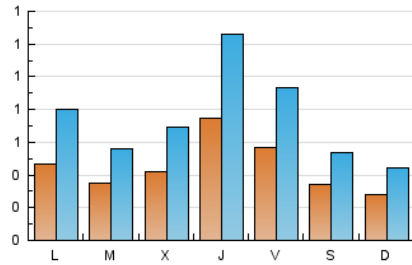

1. Cifras totales y promedios (Nacional e Internacional)

MES - AÑO	NAVEGADORES UNICOS	VISITAS	PAGINAS
Junio - 2026	996	2.221	4.731
PROMEDIO DIARIO	45	74	158
PROMEDIO LUNES-VIERNES	50	83	181
PROMEDIO SABADO-DOMINGO	31	49	94
PAGINAS / VISITAS	2,13		
DURACION MEDIA VISITAS	0:02:36		
TIEMPO INTERACCIÓN MEDIO	0:01:04		

2. Secciones (Nacional e Internacional)

	PAGINAS	%
HOME	809	17.10 %
RESTO	3.922	82.90 %

3. Por día del mes (Nacional e Internacional)

Día	N. únicos	Visitas	Páginas	Día	N. únicos	Visitas	Páginas	Día	N. únicos	Visitas	Páginas
1	89	147	355	11	39	68	192	21	26	41	73
2	40	64	134	12	42	67	156	22	39	66	125
3	35	59	125	13	30	48	90	23	31	47	92
4	29	58	114	14	22	33	90	24	22	38	72
5	72	114	237	15	30	50	105	25	136	221	446
6	23	33	64	16	30	53	149	26	77	129	246
7	25	37	59	17	72	124	291	27	53	89	179
8	39	64	157	18	95	157	321	28	39	64	110
9	35	56	144	19	36	63	134	29	40	72	134
10	37	55	123	20	31	44	88	30	39	59	126

4. Gráficas (Nacional e Internacional)

4.1 Por día de la semana (promedio)

N. únicos / Visitas (x 100)

Páginas (x 100)

4.2 Por franja horaria (promedio)

Visitas_ (x 1000)

Páginas (x 1000)

4.3 Por meses