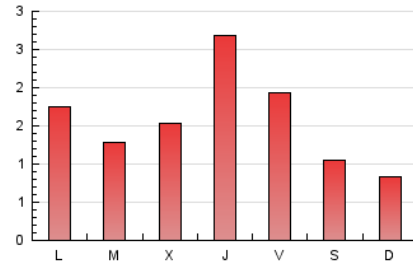

1. Cifras totales y promedios (Nacional e Internacional)

MES - AÑO	NAVEGADORES UNICOS	VISITAS	PAGINAS
Junio - 2026	996	2.221	4.731
PROMEDIO DIARIO	45	74	158
PROMEDIO LUNES-VIERNES	50	83	181
PROMEDIO SABADO-DOMINGO	31	49	94
PAGINAS / VISITAS	2,13		
DURACION MEDIA VISITAS	0:02:36		
TIEMPO INTERACCIÓN MEDIO	0:01:04		

2. Secciones (Nacional e Internacional)

	PAGINAS	%
HOME	809	17.10 %
RESTO	3.922	82.90 %

3. Por día del mes (Nacional e Internacional)

Día	N. únicos	Visitas	Páginas	Día	N. únicos	Visitas	Páginas	Día	N. únicos	Visitas	Páginas
1	89	147	355	11	39	68	192	21	26	41	73
2	40	64	134	12	42	67	156	22	39	66	125
3	35	59	125	13	30	48	90	23	31	47	92
4	29	58	114	14	22	33	90	24	22	38	72
5	72	114	237	15	30	50	105	25	136	221	446
6	23	33	64	16	30	53	149	26	77	129	246
7	25	37	59	17	72	124	291	27	53	89	179
8	39	64	157	18	95	157	321	28	39	64	110
9	35	56	144	19	36	63	134	29	40	72	134
10	37	55	123	20	31	44	88	30	39	59	126

4. Gráficas (Nacional e Internacional)

4.1 Por día de la semana (promedio)

N. únicos / Visitas (x 100)

Páginas (x 100)

4.2 Por franja horaria (promedio)

Visitas_ (x 1000)

Páginas (x 1000)

4.3 Por meses