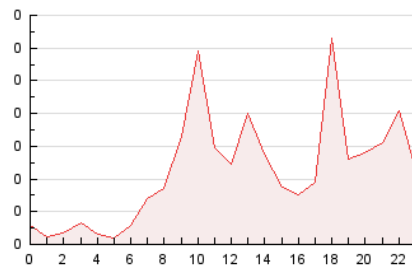

2. Secciones (Nacional e Internacional)

	PAGINAS	%
HOME	182	16.93 %
RESTO	893	83.07 %

3. Por día del mes (Nacional e Internacional)

Día	N. únicos	Visitas	Páginas	Día	N. únicos	Visitas	Páginas	Día	N. únicos	Visitas	Páginas
1	22	24	42	11	16	18	29	21	23	24	30
2	17	20	38	12	20	21	31	22	16	21	29
3	18	21	27	13	21	24	38	23	17	20	28
4	20	22	30	14	21	23	36	24	22	26	35
5	29	32	40	15	15	17	33	25	18	19	25
6	18	20	34	16	25	27	38	26	18	18	31
7	20	22	35	17	15	17	35	27	26	28	38
8	26	31	61	18	16	20	32	28	17	19	38
9	22	26	55	19	20	21	27	29	14	16	34
10	21	23	50	20	19	20	27	30	30	32	49

4. Gráficas (Nacional e Internacional)

4.1 Por día de la semana (promedio)

N. únicos / Visitas (x 100)

Páginas (x 100)

4.2 Por franja horaria (promedio)

Visitas_ (x 1000)

Páginas (x 1000)

4.3 Por meses