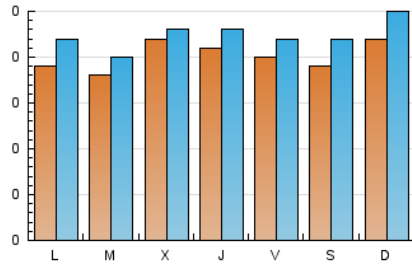

1. Cifras totales y promedios (Nacional e Internacional)

MES - AÑO	NAVEGADORES UNICOS	VISITAS	PAGINAS
Abril - 2023	449	672	1.075
PROMEDIO DIARIO	20	22	36
PROMEDIO LUNES-VIERNES	20	22	33
PROMEDIO SABADO-DOMINGO	20	23	41
PAGINAS / VISITAS	1,60		
DURACION MEDIA VISITAS	0:00:41		
DURACION MEDIA PAGINAS	0:01:09		

2. Secciones (Nacional e Internacional)

	PAGINAS	%
HOME	182	16.93 %
RESTO	893	83.07 %

3. Por día del mes (Nacional e Internacional)

Día	N. únicos	Visitas	Páginas	Día	N. únicos	Visitas	Páginas	Día	N. únicos	Visitas	Páginas
1	22	24	42	11	16	18	29	21	23	24	30
2	17	20	38	12	20	21	31	22	16	21	29
3	18	21	27	13	21	24	38	23	17	20	28
4	20	22	30	14	21	23	36	24	22	26	35
5	29	32	40	15	15	17	33	25	18	19	25
6	18	20	34	16	25	27	38	26	18	18	31
7	20	22	35	17	15	17	35	27	26	28	38
8	26	31	61	18	16	20	32	28	17	19	38
9	22	26	55	19	20	21	27	29	14	16	34
10	21	23	50	20	19	20	27	30	30	32	49

4. Gráficas (Nacional e Internacional)

4.1 Por día de la semana (promedio)

N. únicos / Visitas (x 100)

Páginas (x 100)

4.2 Por franja horaria (promedio)

Visitas_ (x 1000)

Páginas (x 1000)

4.3 Por meses