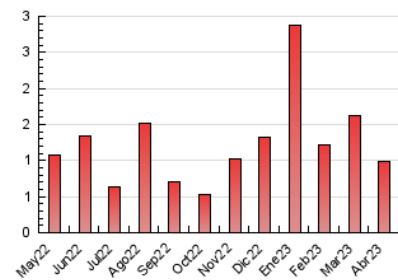

Páginas (x 1000)