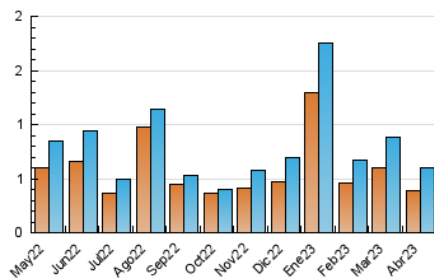

2. Secciones (Nacional)

	PAGINAS	%
HOME	134	13.66 %
RESTO	847	86.34 %

3. Por día del mes (Nacional)

Día	N. únicos	Visitas	Páginas	Día	N. únicos	Visitas	Páginas	Día	N. únicos	Visitas	Páginas
1	20	22	40	11	15	17	28	21	19	20	26
2	15	18	36	12	18	19	28	22	15	20	28
3	16	19	25	13	18	21	35	23	16	19	27
4	18	20	28	14	20	22	35	24	20	24	28
5	26	29	37	15	12	14	29	25	18	19	25
6	14	16	30	16	21	23	34	26	18	18	31
7	17	19	32	17	15	17	35	27	23	25	35
8	25	30	60	18	14	18	30	28	13	14	17
9	20	24	53	19	18	19	25	29	14	16	34
10	13	14	37	20	17	18	25	30	29	31	48

4. Gráficas (Nacional)

4.1 Por día de la semana (promedio)

N. únicos / Visitas (x 100)

Páginas (x 100)

4.2 Por franja horaria (promedio)

Visitas_ (x 1000)

Páginas (x 1000)

4.3 Por meses

N. únicos / Visitas (x 1000)

Páginas (x 1000)

5. Observaciones

Este Medio Electrónico de Comunicación ha sido medido por la herramienta Google Analytics de Google (Universal Analytics)

6. Definiciones básicas (Para más información ver Normas Técnicas para el Control de los Medios Electrónicos de Comunicación)

Visita:

Una secuencia ininterrumpida de páginas servidas a un usuario válido. Si dicho usuario no realiza peticiones de páginas en un periodo de tiempo (30 min) la siguiente petición constituirá el inicio de una nueva visita.