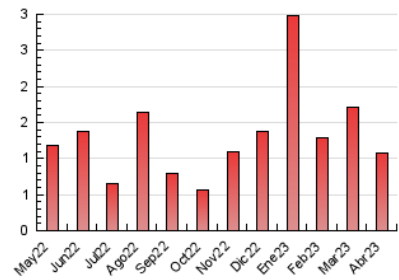

Páginas (x 1000)