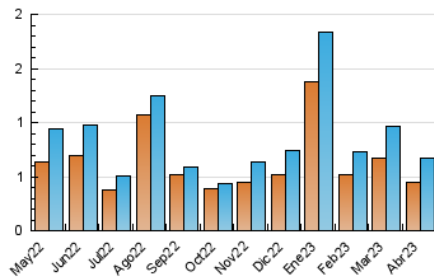

4.3 Por meses

N. únicos / Visitas (x 1000)