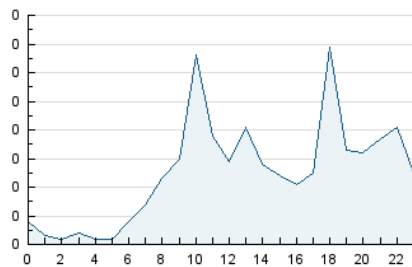

2. Secciones (Nacional)

	PAGINAS	%
HOME	134	13.66 %
RESTO	847	86.34 %

3. Por día del mes (Nacional)

Día	N. únicos	Visitas	Páginas	Día	N. únicos	Visitas	Páginas	Día	N. únicos	Visitas	Páginas
1	20	22	40	11	15	17	28	21	19	20	26
2	15	18	36	12	18	19	28	22	15	20	28
3	16	19	25	13	18	21	35	23	16	19	27
4	18	20	28	14	20	22	35	24	20	24	28
5	26	29	37	15	12	14	29	25	18	19	25
6	14	16	30	16	21	23	34	26	18	18	31
7	17	19	32	17	15	17	35	27	23	25	35
8	25	30	60	18	14	18	30	28	13	14	17
9	20	24	53	19	18	19	25	29	14	16	34
10	13	14	37	20	17	18	25	30	29	31	48

4. Gráficas (Nacional)

4.1 Por día de la semana (promedio)

N. únicos / Visitas (x 100)

Páginas (x 100)

4.2 Por franja horaria (promedio)

Visitas_ (x 1000)

Páginas (x 1000)

4.3 Por meses

Visita:

Una secuencia ininterrumpida de páginas servidas a un usuario válido. Si dicho usuario no realiza peticiones de páginas en un periodo de tiempo (30 min) la siguiente petición constituirá el inicio de una nueva visita.