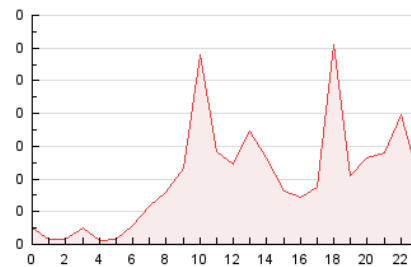

2. Secciones (Nacional)

	PAGINAS	%
HOME	134	13.66 %
RESTO	847	86.34 %

3. Por día del mes (Nacional)

Día	N. únicos	Visitas	Páginas	Día	N. únicos	Visitas	Páginas	Día	N. únicos	Visitas	Páginas
1	20	22	40	11	15	17	28	21	19	20	26
2	15	18	36	12	18	19	28	22	15	20	28
3	16	19	25	13	18	21	35	23	16	19	27
4	18	20	28	14	20	22	35	24	20	24	28
5	26	29	37	15	12	14	29	25	18	19	25
6	14	16	30	16	21	23	34	26	18	18	31
7	17	19	32	17	15	17	35	27	23	25	35
8	25	30	60	18	14	18	30	28	13	14	17
9	20	24	53	19	18	19	25	29	14	16	34
10	13	14	37	20	17	18	25	30	29	31	48

4. Gráficas (Nacional)

4.1 Por día de la semana (promedio)

N. únicos / Visitas (x 100)

Páginas (x 100)

4.2 Por franja horaria (promedio)

Visitas_ (x 1000)

Páginas (x 1000)

4.3 Por meses