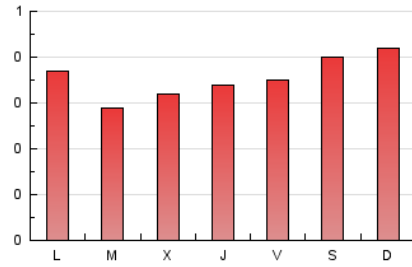

1. Cifras totales y promedios (Nacional e Internacional)

MES - AÑO	NAVEGADORES UNICOS	VISITAS	PAGINAS
Abril - 2023	449	672	1.075
PROMEDIO DIARIO	20	22	36
PROMEDIO LUNES-VIERNES	20	22	33
PROMEDIO SABADO-DOMINGO	20	23	41
PAGINAS / VISITAS	1,60		
DURACION MEDIA VISITAS	0:00:41		
DURACION MEDIA PAGINAS	0:01:09		

2. Secciones (Nacional e Internacional)

	PAGINAS	%
HOME	182	16.93 %
RESTO	893	83.07 %

3. Por día del mes (Nacional e Internacional)

Día	N. únicos	Visitas	Páginas	Día	N. únicos	Visitas	Páginas	Día	N. únicos	Visitas	Páginas
1	22	24	42	11	16	18	29	21	23	24	30
2	17	20	38	12	20	21	31	22	16	21	29
3	18	21	27	13	21	24	38	23	17	20	28
4	20	22	30	14	21	23	36	24	22	26	35
5	29	32	40	15	15	17	33	25	18	19	25
6	18	20	34	16	25	27	38	26	18	18	31
7	20	22	35	17	15	17	35	27	26	28	38
8	26	31	61	18	16	20	32	28	17	19	38
9	22	26	55	19	20	21	27	29	14	16	34
10	21	23	50	20	19	20	27	30	30	32	49

4. Gráficas (Nacional e Internacional)

4.1 Por día de la semana (promedio)

N. únicos / Visitas (x 100)

Páginas (x 100)

4.2 Por franja horaria (promedio)

Visitas_ (x 1000)

Páginas (x 1000)

4.3 Por meses