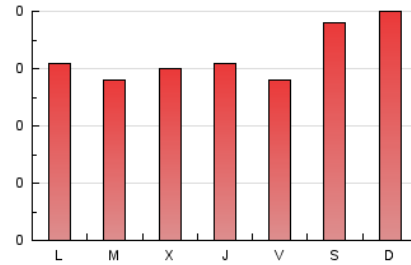

1. Cifras totales y promedios (Nacional)

MES - AÑO	NAVEGADORES UNICOS	VISITAS	PAGINAS
Abril - 2023	386	605	981
PROMEDIO DIARIO	18	20	33
PROMEDIO LUNES-VIERNES	18	19	30
PROMEDIO SABADO-DOMINGO	19	22	39
PAGINAS / VISITAS	1,62		
DURACION MEDIA VISITAS	0:00:44		
DURACION MEDIA PAGINAS	0:01:10		

2. Secciones (Nacional)

	PAGINAS	%
HOME	134	13.66 %
RESTO	847	86.34 %

3. Por día del mes (Nacional)

Día	N. únicos	Visitas	Páginas	Día	N. únicos	Visitas	Páginas	Día	N. únicos	Visitas	Páginas
1	20	22	40	11	15	17	28	21	19	20	26
2	15	18	36	12	18	19	28	22	15	20	28
3	16	19	25	13	18	21	35	23	16	19	27
4	18	20	28	14	20	22	35	24	20	24	28
5	26	29	37	15	12	14	29	25	18	19	25
6	14	16	30	16	21	23	34	26	18	18	31
7	17	19	32	17	15	17	35	27	23	25	35
8	25	30	60	18	14	18	30	28	13	14	17
9	20	24	53	19	18	19	25	29	14	16	34
10	13	14	37	20	17	18	25	30	29	31	48

4. Gráficas (Nacional)

4.1 Por día de la semana (promedio)

N. únicos / Visitas (x 100)

Páginas (x 100)

4.2 Por franja horaria (promedio)

Visitas_ (x 1000)

Páginas (x 1000)

4.3 Por meses