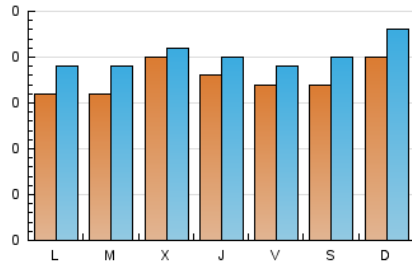

1. Cifras totales y promedios (Nacional)

MES - AÑO	NAVEGADORES UNICOS	VISITAS	PAGINAS
Abril - 2023	386	605	981
PROMEDIO DIARIO	18	20	33
PROMEDIO LUNES-VIERNES	18	19	30
PROMEDIO SABADO-DOMINGO	19	22	39
PAGINAS / VISITAS	1,62		
DURACION MEDIA VISITAS	0:00:44		
DURACION MEDIA PAGINAS	0:01:10		

2. Secciones (Nacional)

	PAGINAS	%
HOME	134	13.66 %
RESTO	847	86.34 %

3. Por día del mes (Nacional)

Día	N. únicos	Visitas	Páginas	Día	N. únicos	Visitas	Páginas	Día	N. únicos	Visitas	Páginas
1	20	22	40	11	15	17	28	21	19	20	26
2	15	18	36	12	18	19	28	22	15	20	28
3	16	19	25	13	18	21	35	23	16	19	27
4	18	20	28	14	20	22	35	24	20	24	28
5	26	29	37	15	12	14	29	25	18	19	25
6	14	16	30	16	21	23	34	26	18	18	31
7	17	19	32	17	15	17	35	27	23	25	35
8	25	30	60	18	14	18	30	28	13	14	17
9	20	24	53	19	18	19	25	29	14	16	34
10	13	14	37	20	17	18	25	30	29	31	48

4. Gráficas (Nacional)

4.1 Por día de la semana (promedio)

N. únicos / Visitas (x 100)

Páginas (x 100)

4.2 Por franja horaria (promedio)

Visitas_ (x 1000)

Páginas (x 1000)

4.3 Por meses