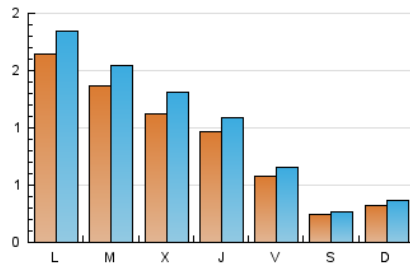

1. Cifras totales y promedios (Nacional)

MES - AÑO	NAVEGADORES UNICOS	VISITAS	PAGINAS
Abril - 2021	1.882	3.003	4.195
PROMEDIO DIARIO	88	100	140
PROMEDIO LUNES-VIERNES	110	125	174
PROMEDIO SABADO-DOMINGO	28	32	46
PAGINAS / VISITAS	1,40		
DURACION MEDIA VISITAS	0:01:01		
DURACION MEDIA PAGINAS	0:02:35		

2. Secciones (Nacional)

	PAGINAS	%
HOME	843	20.10 %
RESTO	3.352	79.90 %

3. Por día del mes (Nacional)

Día	N. únicos	Visitas	Páginas	Día	N. únicos	Visitas	Páginas	Día	N. únicos	Visitas	Páginas
1	23	25	31	11	34	37	50	21	38	41	66
2	22	25	35	12	434	485	638	22	43	47	76
3	20	22	27	13	353	384	492	23	41	49	82
4	16	16	20	14	252	289	403	24	22	27	33
5	54	57	130	15	147	175	257	25	52	60	99
6	90	99	146	16	76	94	133	26	127	148	213
7	29	32	40	17	25	29	43	27	60	76	99
8	175	182	219	18	27	33	59	28	130	162	250
9	111	118	150	19	39	45	73	29	98	115	147
10	30	31	38	20	46	57	87	30	38	43	59

4. Gráficas (Nacional)

4.1 Por día de la semana (promedio)

N. únicos / Visitas (x 100)

Páginas (x 100)

4.2 Por franja horaria (promedio)

Visitas (x 1000)

Páginas (x 1000)

4.3 Por meses