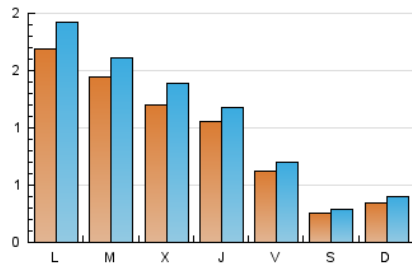

1. Cifras totales y promedios (Nacional e Internacional)

MES - AÑO	NAVEGADORES UNICOS	VISITAS	PAGINAS
Abril - 2021	2.379	3.178	4.400
PROMEDIO DIARIO	94	106	147
PROMEDIO LUNES-VIERNES	117	132	182
PROMEDIO SABADO-DOMINGO	31	34	49
PAGINAS / VISITAS	1,38		
DURACION MEDIA VISITAS	0:00:54		
DURACION MEDIA PAGINAS	0:02:02		

2. Secciones (Nacional e Internacional)

	PAGINAS	%
HOME	978	22.23 %
RESTO	3.422	77.77 %

3. Por día del mes (Nacional e Internacional)

Día	N. únicos	Visitas	Páginas	Día	N. únicos	Visitas	Páginas	Día	N. únicos	Visitas	Páginas
1	24	26	32	11	37	40	53	21	41	44	69
2	23	26	36	12	446	499	653	22	51	55	84
3	20	22	27	13	370	402	510	23	49	57	90
4	19	19	23	14	269	306	421	24	24	29	35
5	56	59	132	15	163	191	273	25	56	64	103
6	96	105	155	16	82	100	142	26	132	161	243
7	29	32	40	17	28	32	47	27	63	79	102
8	186	193	231	18	29	35	61	28	141	173	261
9	116	123	156	19	41	47	75	29	105	123	157
10	31	32	39	20	48	59	89	30	40	45	61

4. Gráficas (Nacional e Internacional)

4.1 Por día de la semana (promedio)

N. únicos / Visitas (x 100)

Páginas (x 100)

4.2 Por franja horaria (promedio)

Visitas (x 1000)

Páginas (x 1000)

4.3 Por meses