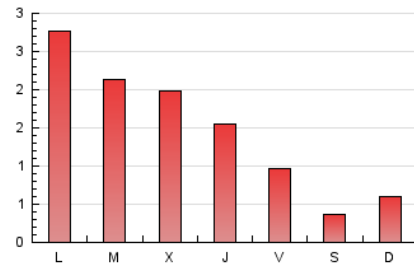

1. Cifras totales y promedios (Nacional e Internacional)

MES - AÑO	NAVEGADORES UNICOS	VISITAS	PAGINAS
Abril - 2021	2.379	3.178	4.400
PROMEDIO DIARIO	94	106	147
PROMEDIO LUNES-VIERNES	117	132	182
PROMEDIO SABADO-DOMINGO	31	34	49
PAGINAS / VISITAS	1,38		
DURACION MEDIA VISITAS	0:00:54		
DURACION MEDIA PAGINAS	0:02:02		

2. Secciones (Nacional e Internacional)

	PAGINAS	%
HOME	978	22.23 %
RESTO	3.422	77.77 %

3. Por día del mes (Nacional e Internacional)

Día	N. únicos	Visitas	Páginas	Día	N. únicos	Visitas	Páginas	Día	N. únicos	Visitas	Páginas
1	24	26	32	11	37	40	53	21	41	44	69
2	23	26	36	12	446	499	653	22	51	55	84
3	20	22	27	13	370	402	510	23	49	57	90
4	19	19	23	14	269	306	421	24	24	29	35
5	56	59	132	15	163	191	273	25	56	64	103
6	96	105	155	16	82	100	142	26	132	161	243
7	29	32	40	17	28	32	47	27	63	79	102
8	186	193	231	18	29	35	61	28	141	173	261
9	116	123	156	19	41	47	75	29	105	123	157
10	31	32	39	20	48	59	89	30	40	45	61

4. Gráficas (Nacional e Internacional)

4.1 Por día de la semana (promedio)

N. únicos / Visitas (x 100)

Páginas (x 100)

4.2 Por franja horaria (promedio)

Visitas (x 1000)

Páginas (x 1000)

4.3 Por meses