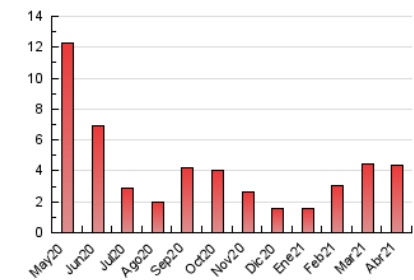

Páginas (x 1000)