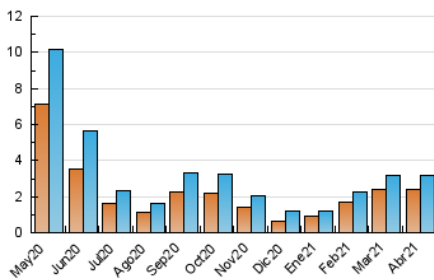

4.3 Por meses

N. únicos / Visitas (x 1000)