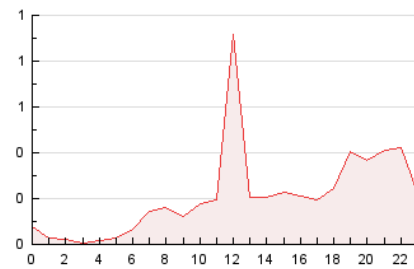

2. Secciones (Nacional e Internacional)

	PAGINAS	%
HOME	978	22.23 %
RESTO	3.422	77.77 %

3. Por día del mes (Nacional e Internacional)

Día	N. únicos	Visitas	Páginas	Día	N. únicos	Visitas	Páginas	Día	N. únicos	Visitas	Páginas
1	24	26	32	11	37	40	53	21	41	44	69
2	23	26	36	12	446	499	653	22	51	55	84
3	20	22	27	13	370	402	510	23	49	57	90
4	19	19	23	14	269	306	421	24	24	29	35
5	56	59	132	15	163	191	273	25	56	64	103
6	96	105	155	16	82	100	142	26	132	161	243
7	29	32	40	17	28	32	47	27	63	79	102
8	186	193	231	18	29	35	61	28	141	173	261
9	116	123	156	19	41	47	75	29	105	123	157
10	31	32	39	20	48	59	89	30	40	45	61

4. Gráficas (Nacional e Internacional)

4.1 Por día de la semana (promedio)

N. únicos / Visitas (x 100)

Páginas (x 100)

4.2 Por franja horaria (promedio)

Visitas (x 1000)

Páginas (x 1000)

4.3 Por meses