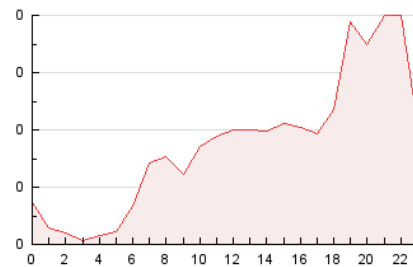

2. Secciones (Nacional)

	PAGINAS	%
HOME	843	20.10 %
RESTO	3.352	79.90 %

3. Por día del mes (Nacional)

Día	N. únicos	Visitas	Páginas	Día	N. únicos	Visitas	Páginas	Día	N. únicos	Visitas	Páginas
1	23	25	31	11	34	37	50	21	38	41	66
2	22	25	35	12	434	485	638	22	43	47	76
3	20	22	27	13	353	384	492	23	41	49	82
4	16	16	20	14	252	289	403	24	22	27	33
5	54	57	130	15	147	175	257	25	52	60	99
6	90	99	146	16	76	94	133	26	127	148	213
7	29	32	40	17	25	29	43	27	60	76	99
8	175	182	219	18	27	33	59	28	130	162	250
9	111	118	150	19	39	45	73	29	98	115	147
10	30	31	38	20	46	57	87	30	38	43	59

4. Gráficas (Nacional)

4.1 Por día de la semana (promedio)

N. únicos / Visitas (x 100)

Páginas (x 100)

4.2 Por franja horaria (promedio)

Visitas (x 1000)

Páginas (x 1000)

4.3 Por meses

Página Vista:

Conjunto de ficheros enviado a un usuario como resultado de una petición del mismo recibida por el servidor. Cuando la página está formada por varios marcos (frames), el conjunto de los mismos tendrá, a efectos de cómputo, la consideración de una página unitaria.