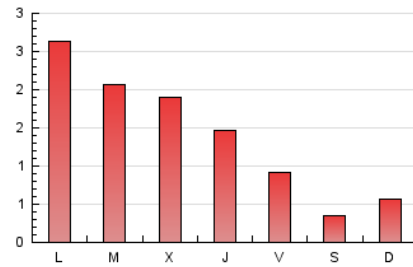

1. Cifras totales y promedios (Nacional)

MES - AÑO	NAVEGADORES UNICOS	VISITAS	PAGINAS
Abril - 2021	1.882	3.003	4.195
PROMEDIO DIARIO	88	100	140
PROMEDIO LUNES-VIERNES	110	125	174
PROMEDIO SABADO-DOMINGO	28	32	46
PAGINAS / VISITAS	1,40		
DURACION MEDIA VISITAS	0:01:01		
DURACION MEDIA PAGINAS	0:02:35		

2. Secciones (Nacional)

	PAGINAS	%
HOME	843	20.10 %
RESTO	3.352	79.90 %

3. Por día del mes (Nacional)

Día	N. únicos	Visitas	Páginas	Día	N. únicos	Visitas	Páginas	Día	N. únicos	Visitas	Páginas
1	23	25	31	11	34	37	50	21	38	41	66
2	22	25	35	12	434	485	638	22	43	47	76
3	20	22	27	13	353	384	492	23	41	49	82
4	16	16	20	14	252	289	403	24	22	27	33
5	54	57	130	15	147	175	257	25	52	60	99
6	90	99	146	16	76	94	133	26	127	148	213
7	29	32	40	17	25	29	43	27	60	76	99
8	175	182	219	18	27	33	59	28	130	162	250
9	111	118	150	19	39	45	73	29	98	115	147
10	30	31	38	20	46	57	87	30	38	43	59

4. Gráficas (Nacional)

4.1 Por día de la semana (promedio)

N. únicos / Visitas (x 100)

Páginas (x 100)

4.2 Por franja horaria (promedio)

Visitas (x 1000)

Páginas (x 1000)

4.3 Por meses