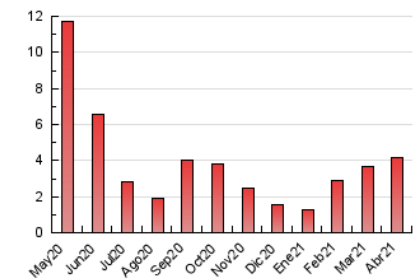

Páginas (x 1000)