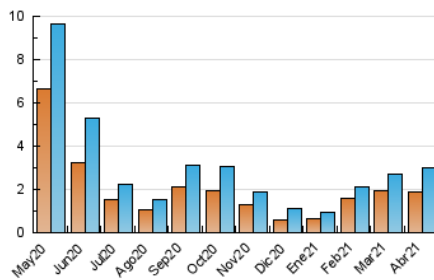

4.3 Por meses

N. únicos / Visitas (x 1000)