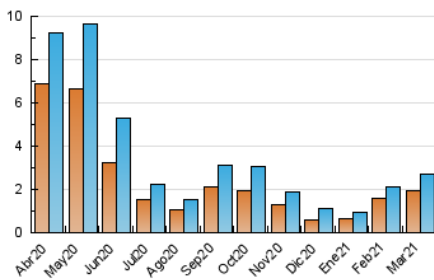

4.3 Por meses

N. únicos / Visitas (x 1000)