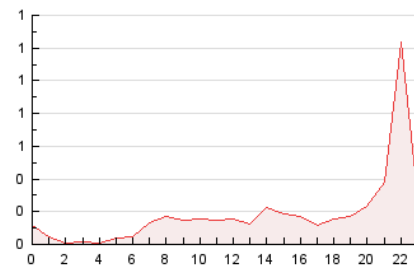

2. Secciones (Nacional e Internacional)

	PAGINAS	%
HOME	1.202	26.79 %
RESTO	3.285	73.21 %

3. Por día del mes (Nacional e Internacional)

Día	N. únicos	Visitas	Páginas	Día	N. únicos	Visitas	Páginas	Día	N. únicos	Visitas	Páginas
1	26	28	38	11	288	305	396	21	22	24	30
2	257	277	359	12	171	183	231	22	83	85	105
3	189	197	234	13	62	67	80	23	33	33	49
4	127	135	161	14	46	51	100	24	351	387	770
5	194	196	262	15	34	36	61	25	64	71	84
6	224	251	353	16	33	37	45	26	43	52	80
7	53	67	85	17	25	25	44	27	26	31	45
8	43	57	73	18	43	52	73	28	21	25	49
9	32	35	68	19	48	50	58	29	25	25	36
10	331	342	427	20	33	34	42	30	19	21	23
								31	19	19	26

4. Gráficas (Nacional e Internacional)

4.1 Por día de la semana (promedio)

N. únicos / Visitas (x 100)

Páginas (x 100)

4.2 Por franja horaria (promedio)

Visitas (x 1000)

Páginas (x 1000)

4.3 Por meses