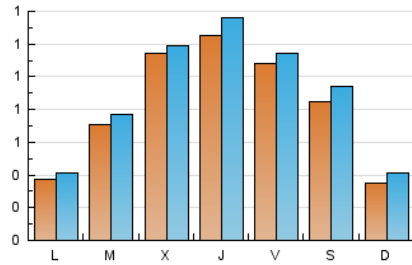

1. Cifras totales y promedios (Nacional)

MES - AÑO	NAVEGADORES UNICOS	VISITAS	PAGINAS
Marzo - 2021	1.928	2.722	3.651
PROMEDIO DIARIO	81	88	118
PROMEDIO LUNES-VIERNES	89	95	125
PROMEDIO SABADO-DOMINGO	60	68	97
PAGINAS / VISITAS	1,34		
DURACION MEDIA VISITAS	0:00:39		
DURACION MEDIA PAGINAS	0:01:54		

2. Secciones (Nacional)

	PAGINAS	%
HOME	475	13.01 %
RESTO	3.176	86.99 %

3. Por día del mes (Nacional)

Día	N. únicos	Visitas	Páginas	Día	N. únicos	Visitas	Páginas	Día	N. únicos	Visitas	Páginas
1	26	28	38	11	281	298	389	21	21	23	29
2	243	263	343	12	163	175	223	22	60	62	81
3	173	181	218	13	60	65	78	23	32	32	48
4	119	127	153	14	45	50	99	24	30	32	63
5	185	187	253	15	33	33	54	25	60	67	80
6	221	248	350	16	32	36	44	26	43	52	80
7	52	66	84	17	24	24	42	27	26	31	45
8	43	57	73	18	41	50	71	28	21	25	49
9	30	33	66	19	41	43	51	29	25	25	36
10	326	337	422	20	32	33	41	30	18	20	22
								31	19	19	26

4. Gráficas (Nacional)

4.1 Por día de la semana (promedio)

N. únicos / Visitas (x 100)

Páginas (x 100)

4.2 Por franja horaria (promedio)

Visitas (x 1000)

Páginas (x 1000)

4.3 Por meses