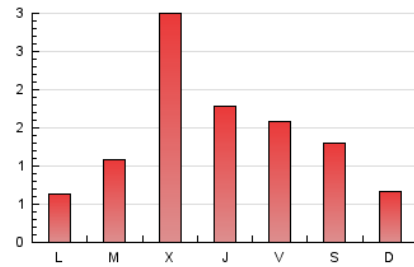

1. Cifras totales y promedios (Nacional e Internacional)

MES - AÑO	NAVEGADORES UNICOS	VISITAS	PAGINAS
Marzo - 2021	2.366	3.198	4.487
PROMEDIO DIARIO	96	103	145
PROMEDIO LUNES-VIERNES	108	115	161
PROMEDIO SABADO-DOMINGO	61	69	98
PAGINAS / VISITAS	1,40		
DURACION MEDIA VISITAS	0:00:34		
DURACION MEDIA PAGINAS	0:01:25		

2. Secciones (Nacional e Internacional)

	PAGINAS	%
HOME	1.202	26.79 %
RESTO	3.285	73.21 %

3. Por día del mes (Nacional e Internacional)

Día	N. únicos	Visitas	Páginas	Día	N. únicos	Visitas	Páginas	Día	N. únicos	Visitas	Páginas
1	26	28	38	11	288	305	396	21	22	24	30
2	257	277	359	12	171	183	231	22	83	85	105
3	189	197	234	13	62	67	80	23	33	33	49
4	127	135	161	14	46	51	100	24	351	387	770
5	194	196	262	15	34	36	61	25	64	71	84
6	224	251	353	16	33	37	45	26	43	52	80
7	53	67	85	17	25	25	44	27	26	31	45
8	43	57	73	18	43	52	73	28	21	25	49
9	32	35	68	19	48	50	58	29	25	25	36
10	331	342	427	20	33	34	42	30	19	21	23
								31	19	19	26

4. Gráficas (Nacional e Internacional)

4.1 Por día de la semana (promedio)

N. únicos / Visitas (x 100)

Páginas (x 100)

4.2 Por franja horaria (promedio)

Visitas (x 1000)

Páginas (x 1000)

4.3 Por meses