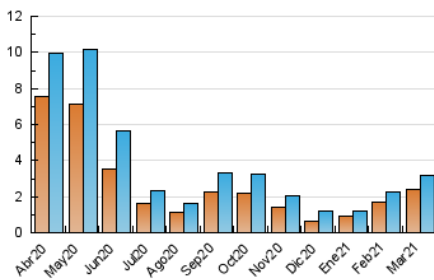

4.3 Por meses

N. únicos / Visitas (x 1000)