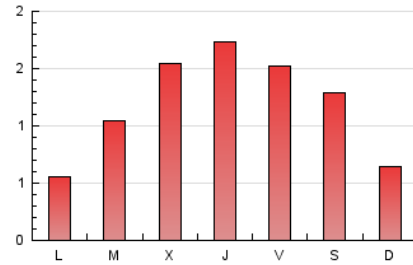

1. Cifras totales y promedios (Nacional)

MES - AÑO	NAVEGADORES UNICOS	VISITAS	PAGINAS
Marzo - 2021	1.928	2.722	3.651
PROMEDIO DIARIO	81	88	118
PROMEDIO LUNES-VIERNES	89	95	125
PROMEDIO SABADO-DOMINGO	60	68	97
PAGINAS / VISITAS	1,34		
DURACION MEDIA VISITAS	0:00:39		
DURACION MEDIA PAGINAS	0:01:54		

2. Secciones (Nacional)

	PAGINAS	%
HOME	475	13.01 %
RESTO	3.176	86.99 %

3. Por día del mes (Nacional)

Día	N. únicos	Visitas	Páginas	Día	N. únicos	Visitas	Páginas	Día	N. únicos	Visitas	Páginas
1	26	28	38	11	281	298	389	21	21	23	29
2	243	263	343	12	163	175	223	22	60	62	81
3	173	181	218	13	60	65	78	23	32	32	48
4	119	127	153	14	45	50	99	24	30	32	63
5	185	187	253	15	33	33	54	25	60	67	80
6	221	248	350	16	32	36	44	26	43	52	80
7	52	66	84	17	24	24	42	27	26	31	45
8	43	57	73	18	41	50	71	28	21	25	49
9	30	33	66	19	41	43	51	29	25	25	36
10	326	337	422	20	32	33	41	30	18	20	22
								31	19	19	26

4. Gráficas (Nacional)

4.1 Por día de la semana (promedio)

N. únicos / Visitas (x 100)

Páginas (x 100)

4.2 Por franja horaria (promedio)

Visitas (x 1000)

Páginas (x 1000)

4.3 Por meses