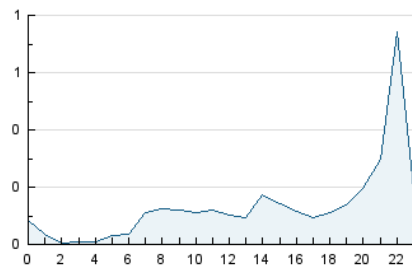

2. Secciones (Nacional e Internacional)

	PAGINAS	%
HOME	1.202	26.79 %
RESTO	3.285	73.21 %

3. Por día del mes (Nacional e Internacional)

Día	N. únicos	Visitas	Páginas	Día	N. únicos	Visitas	Páginas	Día	N. únicos	Visitas	Páginas
1	26	28	38	11	288	305	396	21	22	24	30
2	257	277	359	12	171	183	231	22	83	85	105
3	189	197	234	13	62	67	80	23	33	33	49
4	127	135	161	14	46	51	100	24	351	387	770
5	194	196	262	15	34	36	61	25	64	71	84
6	224	251	353	16	33	37	45	26	43	52	80
7	53	67	85	17	25	25	44	27	26	31	45
8	43	57	73	18	43	52	73	28	21	25	49
9	32	35	68	19	48	50	58	29	25	25	36
10	331	342	427	20	33	34	42	30	19	21	23
								31	19	19	26

4. Gráficas (Nacional e Internacional)

4.1 Por día de la semana (promedio)

N. únicos / Visitas (x 100)

Páginas (x 100)

4.2 Por franja horaria (promedio)

Visitas (x 1000)

Páginas (x 1000)

4.3 Por meses