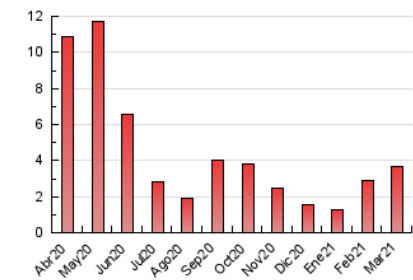

Páginas (x 1000)