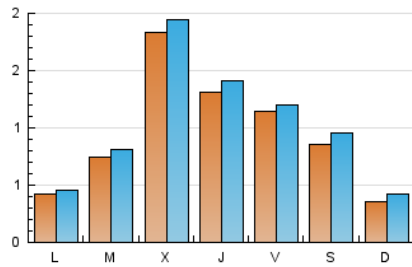

1. Cifras totales y promedios (Nacional e Internacional)

MES - AÑO	NAVEGADORES UNICOS	VISITAS	PAGINAS
Marzo - 2021	2.366	3.198	4.487
PROMEDIO DIARIO	96	103	145
PROMEDIO LUNES-VIERNES	108	115	161
PROMEDIO SABADO-DOMINGO	61	69	98
PAGINAS / VISITAS	1,40		
DURACION MEDIA VISITAS	0:00:34		
DURACION MEDIA PAGINAS	0:01:25		

2. Secciones (Nacional e Internacional)

	PAGINAS	%
HOME	1.202	26.79 %
RESTO	3.285	73.21 %

3. Por día del mes (Nacional e Internacional)

Día	N. únicos	Visitas	Páginas	Día	N. únicos	Visitas	Páginas	Día	N. únicos	Visitas	Páginas
1	26	28	38	11	288	305	396	21	22	24	30
2	257	277	359	12	171	183	231	22	83	85	105
3	189	197	234	13	62	67	80	23	33	33	49
4	127	135	161	14	46	51	100	24	351	387	770
5	194	196	262	15	34	36	61	25	64	71	84
6	224	251	353	16	33	37	45	26	43	52	80
7	53	67	85	17	25	25	44	27	26	31	45
8	43	57	73	18	43	52	73	28	21	25	49
9	32	35	68	19	48	50	58	29	25	25	36
10	331	342	427	20	33	34	42	30	19	21	23
								31	19	19	26

4. Gráficas (Nacional e Internacional)

4.1 Por día de la semana (promedio)

N. únicos / Visitas (x 100)

Páginas (x 100)

4.2 Por franja horaria (promedio)

Visitas (x 1000)

Páginas (x 1000)

4.3 Por meses