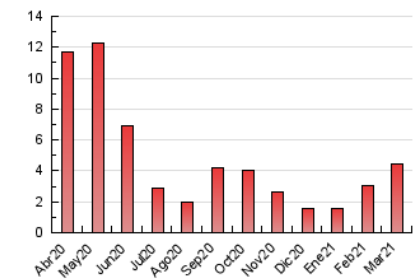

Páginas (x 1000)