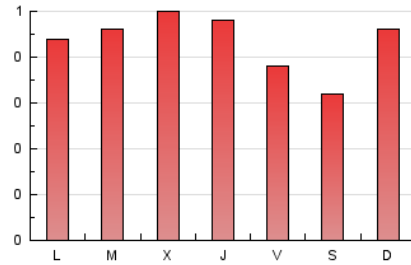

Páginas (x 100)