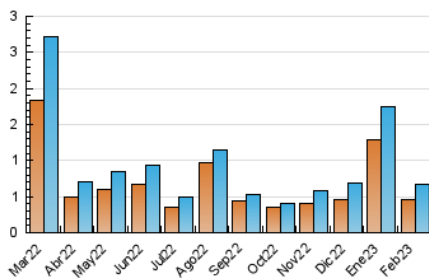

#### 4.1 Por día de la semana (promedio)

N. únicos / Visitas (x 100)

Páginas (x 100)

#### 4.2 Por franja horaria (promedio)

Visitas\_ (x 1000)

Páginas (x 1000)

#### 4.3 Por meses

N. únicos / Visitas (x 1000)

Páginas (x 1000)