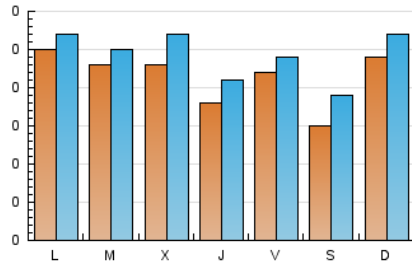

4. Gráficas (Nacional)

4.1 Por día de la semana (promedio)

N. únicos / Visitas (x 100)