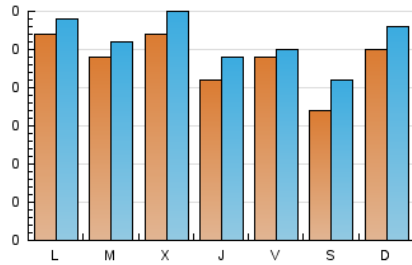

4. Gráficas (Nacional e Internacional)

4.1 Por día de la semana (promedio)

N. únicos / Visitas (x 100)