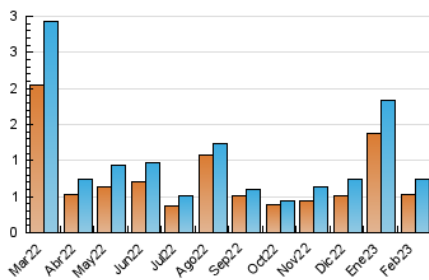

4.3 Por meses

N. únicos / Visitas (x 1000)