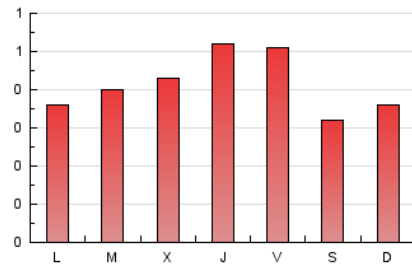

1. Cifras totales y promedios (Nacional)

MES - AÑO	NAVEGADORES UNICOS	VISITAS	PAGINAS
Enero - 2021	672	939	1.276
PROMEDIO DIARIO	28	30	41
PROMEDIO LUNES-VIERNES	31	33	44
PROMEDIO SABADO-DOMINGO	23	25	34
PAGINAS / VISITAS	1,36		
DURACION MEDIA VISITAS	0:00:31		
DURACION MEDIA PAGINAS	0:01:27		

2. Secciones (Nacional)

	PAGINAS	%
HOME	356	27.90 %
RESTO	920	72.10 %

3. Por día del mes (Nacional)

Día	N. únicos	Visitas	Páginas	Día	N. únicos	Visitas	Páginas	Día	N. únicos	Visitas	Páginas
1	23	23	29	11	27	30	36	21	19	19	27
2	19	22	27	12	38	40	49	22	42	46	63
3	20	20	22	13	17	18	21	23	17	21	31
4	25	26	34	14	26	28	44	24	19	19	29
5	26	27	42	15	21	24	29	25	24	25	34
6	17	21	22	16	19	21	28	26	29	31	41
7	20	22	32	17	24	25	35	27	68	71	98
8	33	35	47	18	23	24	39	28	81	82	105
9	29	32	44	19	24	25	26	29	45	52	85
10	29	32	43	20	21	22	31	30	24	25	31
								31	31	31	52

4. Gráficas (Nacional)

4.1 Por día de la semana (promedio)

N. únicos / Visitas (x 100)

Páginas (x 100)

4.2 Por franja horaria (promedio)

Visitas (x 1000)

Páginas (x 1000)

4.3 Por meses