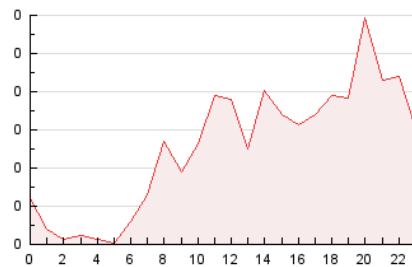

2. Secciones (Nacional)

	PAGINAS	%
HOME	356	27.90 %
RESTO	920	72.10 %

3. Por día del mes (Nacional)

Día	N. únicos	Visitas	Páginas	Día	N. únicos	Visitas	Páginas	Día	N. únicos	Visitas	Páginas
1	23	23	29	11	27	30	36	21	19	19	27
2	19	22	27	12	38	40	49	22	42	46	63
3	20	20	22	13	17	18	21	23	17	21	31
4	25	26	34	14	26	28	44	24	19	19	29
5	26	27	42	15	21	24	29	25	24	25	34
6	17	21	22	16	19	21	28	26	29	31	41
7	20	22	32	17	24	25	35	27	68	71	98
8	33	35	47	18	23	24	39	28	81	82	105
9	29	32	44	19	24	25	26	29	45	52	85
10	29	32	43	20	21	22	31	30	24	25	31
								31	31	31	52

4. Gráficas (Nacional)

4.1 Por día de la semana (promedio)

N. únicos / Visitas (x 100)

Páginas (x 100)

4.2 Por franja horaria (promedio)

Visitas (x 1000)

Páginas (x 1000)

4.3 Por meses