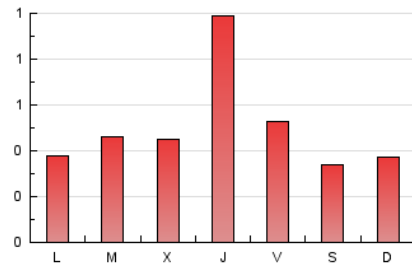

1. Cifras totales y promedios (Nacional e Internacional)

MES - AÑO	NAVEGADORES UNICOS	VISITAS	PAGINAS
Enero - 2021	916	1.184	1.530
PROMEDIO DIARIO	36	38	49
PROMEDIO LUNES-VIERNES	42	44	56
PROMEDIO SABADO-DOMINGO	25	26	36
PAGINAS / VISITAS	1,29		
DURACION MEDIA VISITAS	0:00:26		
DURACION MEDIA PAGINAS	0:01:29		

2. Secciones (Nacional e Internacional)

	PAGINAS	%
HOME	380	24.84 %
RESTO	1.150	75.16 %

3. Por día del mes (Nacional e Internacional)

Día	N. únicos	Visitas	Páginas	Día	N. únicos	Visitas	Páginas	Día	N. únicos	Visitas	Páginas
1	23	23	29	11	30	33	39	21	195	195	203
2	19	22	27	12	47	49	58	22	44	48	65
3	20	20	22	13	19	20	23	23	21	25	35
4	26	27	35	14	30	33	51	24	20	20	30
5	26	27	42	15	22	25	30	25	27	28	37
6	17	21	22	16	20	22	29	26	36	38	48
7	21	23	33	17	24	25	35	27	73	76	103
8	35	37	49	18	23	24	39	28	85	86	109
9	29	32	44	19	26	27	34	29	51	58	92
10	29	32	43	20	22	23	32	30	29	30	36
								31	35	35	56

4. Gráficas (Nacional e Internacional)

4.1 Por día de la semana (promedio)

N. únicos / Visitas (x 100)

Páginas (x 100)

4.2 Por franja horaria (promedio)

Visitas (x 1000)

Páginas (x 1000)

4.3 Por meses