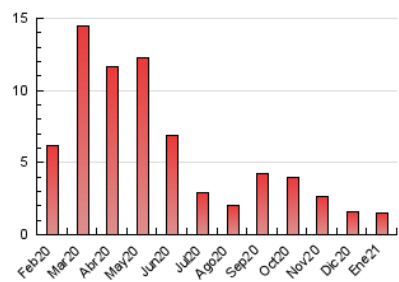

Páginas (x 1000)