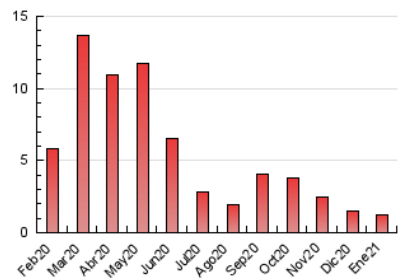

Páginas (x 1000)