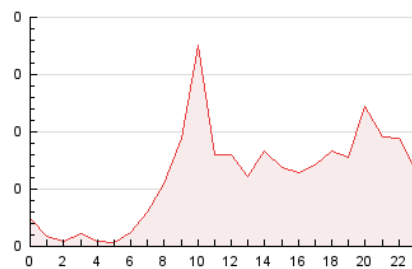

2. Secciones (Nacional e Internacional)

	PAGINAS	%
HOME	380	24.84 %
RESTO	1.150	75.16 %

3. Por día del mes (Nacional e Internacional)

Día	N. únicos	Visitas	Páginas	Día	N. únicos	Visitas	Páginas	Día	N. únicos	Visitas	Páginas
1	23	23	29	11	30	33	39	21	195	195	203
2	19	22	27	12	47	49	58	22	44	48	65
3	20	20	22	13	19	20	23	23	21	25	35
4	26	27	35	14	30	33	51	24	20	20	30
5	26	27	42	15	22	25	30	25	27	28	37
6	17	21	22	16	20	22	29	26	36	38	48
7	21	23	33	17	24	25	35	27	73	76	103
8	35	37	49	18	23	24	39	28	85	86	109
9	29	32	44	19	26	27	34	29	51	58	92
10	29	32	43	20	22	23	32	30	29	30	36
								31	35	35	56

4. Gráficas (Nacional e Internacional)

4.1 Por día de la semana (promedio)

N. únicos / Visitas (x 100)

Páginas (x 100)

4.2 Por franja horaria (promedio)

Visitas (x 1000)

Páginas (x 1000)

4.3 Por meses