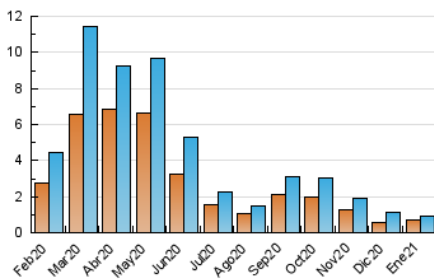

4.3 Por meses

N. únicos / Visitas (x 1000)