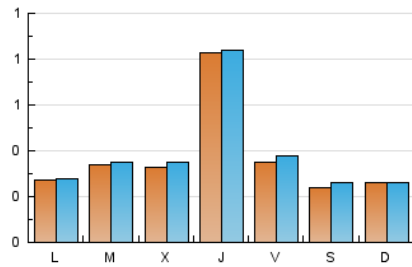

1. Cifras totales y promedios (Nacional e Internacional)

MES - AÑO	NAVEGADORES UNICOS	VISITAS	PAGINAS
Enero - 2021	916	1.184	1.530
PROMEDIO DIARIO	36	38	49
PROMEDIO LUNES-VIERNES	42	44	56
PROMEDIO SABADO-DOMINGO	25	26	36
PAGINAS / VISITAS	1,29		
DURACION MEDIA VISITAS	0:00:26		
DURACION MEDIA PAGINAS	0:01:29		

2. Secciones (Nacional e Internacional)

	PAGINAS	%
HOME	380	24.84 %
RESTO	1.150	75.16 %

3. Por día del mes (Nacional e Internacional)

Día	N. únicos	Visitas	Páginas	Día	N. únicos	Visitas	Páginas	Día	N. únicos	Visitas	Páginas
1	23	23	29	11	30	33	39	21	195	195	203
2	19	22	27	12	47	49	58	22	44	48	65
3	20	20	22	13	19	20	23	23	21	25	35
4	26	27	35	14	30	33	51	24	20	20	30
5	26	27	42	15	22	25	30	25	27	28	37
6	17	21	22	16	20	22	29	26	36	38	48
7	21	23	33	17	24	25	35	27	73	76	103
8	35	37	49	18	23	24	39	28	85	86	109
9	29	32	44	19	26	27	34	29	51	58	92
10	29	32	43	20	22	23	32	30	29	30	36
								31	35	35	56

4. Gráficas (Nacional e Internacional)

4.1 Por día de la semana (promedio)

N. únicos / Visitas (x 100)

Páginas (x 100)

4.2 Por franja horaria (promedio)

Visitas (x 1000)

Páginas (x 1000)

4.3 Por meses