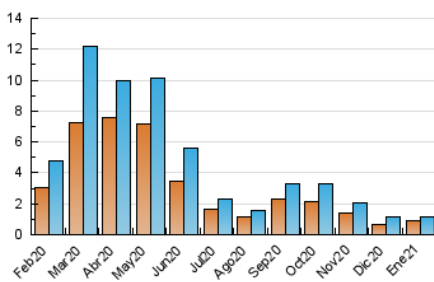

4.3 Por meses

N. únicos / Visitas (x 1000)