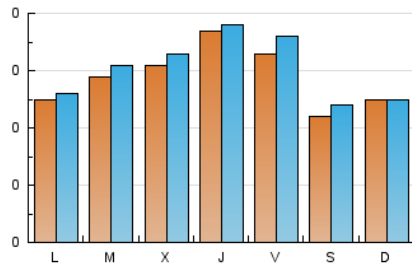

1. Cifras totales y promedios (Nacional)

MES - AÑO	NAVEGADORES UNICOS	VISITAS	PAGINAS
Enero - 2021	672	939	1.276
PROMEDIO DIARIO	28	30	41
PROMEDIO LUNES-VIERNES	31	33	44
PROMEDIO SABADO-DOMINGO	23	25	34
PAGINAS / VISITAS	1,36		
DURACION MEDIA VISITAS	0:00:31		
DURACION MEDIA PAGINAS	0:01:27		

2. Secciones (Nacional)

	PAGINAS	%
HOME	356	27.90 %
RESTO	920	72.10 %

3. Por día del mes (Nacional)

Día	N. únicos	Visitas	Páginas	Día	N. únicos	Visitas	Páginas	Día	N. únicos	Visitas	Páginas
1	23	23	29	11	27	30	36	21	19	19	27
2	19	22	27	12	38	40	49	22	42	46	63
3	20	20	22	13	17	18	21	23	17	21	31
4	25	26	34	14	26	28	44	24	19	19	29
5	26	27	42	15	21	24	29	25	24	25	34
6	17	21	22	16	19	21	28	26	29	31	41
7	20	22	32	17	24	25	35	27	68	71	98
8	33	35	47	18	23	24	39	28	81	82	105
9	29	32	44	19	24	25	26	29	45	52	85
10	29	32	43	20	21	22	31	30	24	25	31
								31	31	31	52

4. Gráficas (Nacional)

4.1 Por día de la semana (promedio)

N. únicos / Visitas (x 100)

Páginas (x 100)

4.2 Por franja horaria (promedio)

Visitas (x 1000)

Páginas (x 1000)

4.3 Por meses