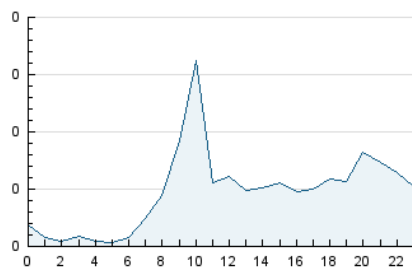

2. Secciones (Nacional e Internacional)

	PAGINAS	%
HOME	380	24.84 %
RESTO	1.150	75.16 %

3. Por día del mes (Nacional e Internacional)

Día	N. únicos	Visitas	Páginas	Día	N. únicos	Visitas	Páginas	Día	N. únicos	Visitas	Páginas
1	23	23	29	11	30	33	39	21	195	195	203
2	19	22	27	12	47	49	58	22	44	48	65
3	20	20	22	13	19	20	23	23	21	25	35
4	26	27	35	14	30	33	51	24	20	20	30
5	26	27	42	15	22	25	30	25	27	28	37
6	17	21	22	16	20	22	29	26	36	38	48
7	21	23	33	17	24	25	35	27	73	76	103
8	35	37	49	18	23	24	39	28	85	86	109
9	29	32	44	19	26	27	34	29	51	58	92
10	29	32	43	20	22	23	32	30	29	30	36
								31	35	35	56

4. Gráficas (Nacional e Internacional)

4.1 Por día de la semana (promedio)

N. únicos / Visitas (x 100)

Páginas (x 100)

4.2 Por franja horaria (promedio)

Visitas (x 1000)

Páginas (x 1000)

4.3 Por meses