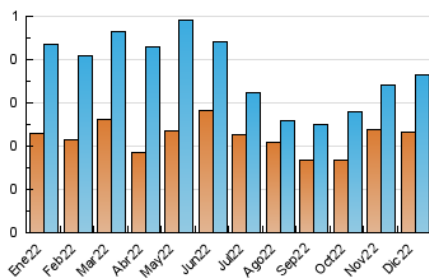

4.3 Por meses

N. únicos / Visitas (x 1000)