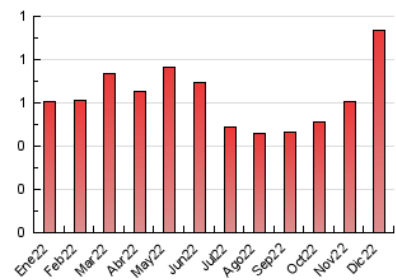

Páginas (x 1000)