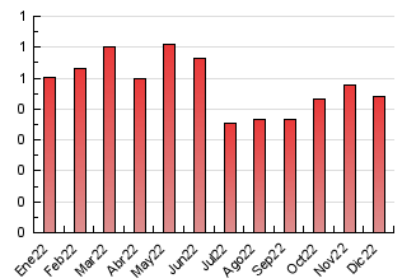

Páginas (x 1000)