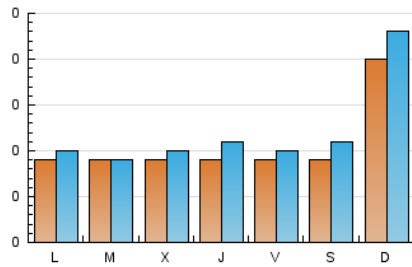

1. Cifras totales y promedios (Nacional e Internacional)

MES - AÑO	NAVEGADORES UNICOS	VISITAS	PAGINAS
Diciembre - 2022	231	366	937
PROMEDIO DIARIO	10	12	30
PROMEDIO LUNES-VIERNES	9	10	20
PROMEDIO SABADO-DOMINGO	14	16	54
PAGINAS / VISITAS	2,56		
DURACION MEDIA VISITAS	0:06:53		
DURACION MEDIA PAGINAS	0:04:25		

2. Secciones (Nacional e Internacional)

	PAGINAS	%
HOME	204	21.77 %
RESTO	733	78.23 %

3. Por día del mes (Nacional e Internacional)

Día	N. únicos	Visitas	Páginas	Día	N. únicos	Visitas	Páginas	Día	N. únicos	Visitas	Páginas
1	5	5	7	11	6	7	11	21	8	8	15
2	7	8	25	12	7	9	17	22	17	19	38
3	9	10	15	13	13	15	23	23	8	9	30
4	7	7	10	14	5	7	17	24	10	19	203
5	10	10	15	15	13	17	38	25	56	65	177
6	5	5	7	16	10	11	25	26	8	9	23
7	10	10	16	17	10	10	19	27	8	8	9
8	5	7	12	18	12	13	27	28	14	16	37
9	13	13	24	19	10	10	25	29	5	5	8
10	5	5	12	20	9	9	21	30	7	8	16
								31	10	12	15

4. Gráficas (Nacional e Internacional)

4.1 Por día de la semana (promedio)

N. únicos / Visitas (x 100)

Páginas (x 100)

4.2 Por franja horaria (promedio)

Visitas__ (x 1000)

Páginas (x 1000)

4.3 Por meses