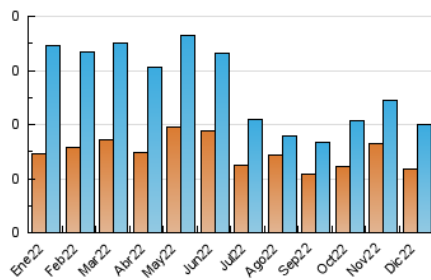

2. Secciones (Nacional)

	PAGINAS	%
HOME	175	39.77 %
RESTO	265	60.23 %

3. Por día del mes (Nacional)

Día	N. únicos	Visitas	Páginas	Día	N. únicos	Visitas	Páginas	Día	N. únicos	Visitas	Páginas
1	4	4	6	11	5	6	10	21	7	7	14
2	4	4	14	12	6	8	15	22	10	11	26
3	5	5	7	13	8	10	18	23	4	4	13
4	6	6	8	14	5	7	17	24	5	6	17
5	8	8	12	15	10	14	32	25	3	3	10
6	5	5	7	16	5	6	20	26	5	6	15
7	8	8	13	17	6	6	15	27	5	5	6
8	2	3	7	18	7	7	18	28	6	8	25
9	7	7	18	19	6	6	19	29	5	5	8
10	5	5	12	20	6	6	17	30	4	4	7
								31	9	11	14

4. Gráficas (Nacional)

4.1 Por día de la semana (promedio)

N. únicos / Visitas (x 100)

Páginas (x 100)

4.2 Por franja horaria (promedio)

Visitas_ (x 1000)

Páginas (x 1000)

4.3 Por meses

N. únicos / Visitas (x 1000)

Páginas (x 1000)

5. Observaciones

Este Medio Electrónico de Comunicación ha sido medido por la herramienta Google Analytics de Google (Universal Analytics)

6. Definiciones básicas (Para más información ver Normas Técnicas para el Control de los Medios Electrónicos de Comunicación)

Visita:

Una secuencia ininterrumpida de páginas servidas a un usuario válido. Si dicho usuario no realiza peticiones de páginas en un periodo de tiempo (30 min) la siguiente petición constituirá el inicio de una nueva visita.