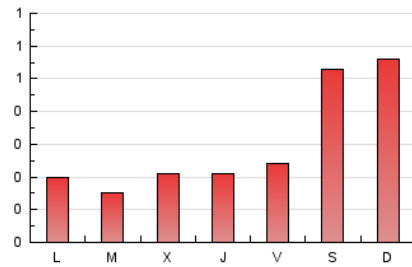

1. Cifras totales y promedios (Nacional e Internacional)

MES - AÑO	NAVEGADORES UNICOS	VISITAS	PAGINAS
Diciembre - 2022	231	366	937
PROMEDIO DIARIO	10	12	30
PROMEDIO LUNES-VIERNES	9	10	20
PROMEDIO SABADO-DOMINGO	14	16	54
PAGINAS / VISITAS	2,56		
DURACION MEDIA VISITAS	0:06:53		
DURACION MEDIA PAGINAS	0:04:25		

2. Secciones (Nacional e Internacional)

	PAGINAS	%
HOME	204	21.77 %
RESTO	733	78.23 %

3. Por día del mes (Nacional e Internacional)

Día	N. únicos	Visitas	Páginas	Día	N. únicos	Visitas	Páginas	Día	N. únicos	Visitas	Páginas
1	5	5	7	11	6	7	11	21	8	8	15
2	7	8	25	12	7	9	17	22	17	19	38
3	9	10	15	13	13	15	23	23	8	9	30
4	7	7	10	14	5	7	17	24	10	19	203
5	10	10	15	15	13	17	38	25	56	65	177
6	5	5	7	16	10	11	25	26	8	9	23
7	10	10	16	17	10	10	19	27	8	8	9
8	5	7	12	18	12	13	27	28	14	16	37
9	13	13	24	19	10	10	25	29	5	5	8
10	5	5	12	20	9	9	21	30	7	8	16
								31	10	12	15

4. Gráficas (Nacional e Internacional)

4.1 Por día de la semana (promedio)

N. únicos / Visitas (x 100)

Páginas (x 100)

4.2 Por franja horaria (promedio)

Visitas__ (x 1000)

Páginas (x 1000)

4.3 Por meses