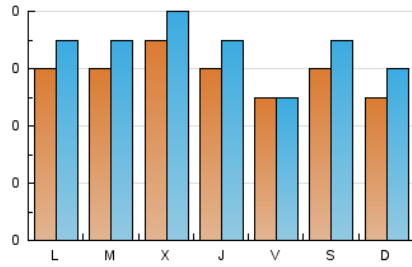

1. Cifras totales y promedios (Nacional)

MES - AÑO	NAVEGADORES UNICOS	VISITAS	PAGINAS
Diciembre - 2022	117	201	440
PROMEDIO DIARIO	6	6	14
PROMEDIO LUNES-VIERNES	6	7	15
PROMEDIO SABADO-DOMINGO	6	6	12
PAGINAS / VISITAS	2,19		
DURACION MEDIA VISITAS	0:01:48		
DURACION MEDIA PAGINAS	0:01:31		

2. Secciones (Nacional)

	PAGINAS	%
HOME	175	39.77 %
RESTO	265	60.23 %

3. Por día del mes (Nacional)

Día	N. únicos	Visitas	Páginas	Día	N. únicos	Visitas	Páginas	Día	N. únicos	Visitas	Páginas
1	4	4	6	11	5	6	10	21	7	7	14
2	4	4	14	12	6	8	15	22	10	11	26
3	5	5	7	13	8	10	18	23	4	4	13
4	6	6	8	14	5	7	17	24	5	6	17
5	8	8	12	15	10	14	32	25	3	3	10
6	5	5	7	16	5	6	20	26	5	6	15
7	8	8	13	17	6	6	15	27	5	5	6
8	2	3	7	18	7	7	18	28	6	8	25
9	7	7	18	19	6	6	19	29	5	5	8
10	5	5	12	20	6	6	17	30	4	4	7
								31	9	11	14

4. Gráficas (Nacional)

4.1 Por día de la semana (promedio)

N. únicos / Visitas (x 100)

Páginas (x 100)

4.2 Por franja horaria (promedio)

Visitas_ (x 1000)

Páginas (x 1000)

4.3 Por meses