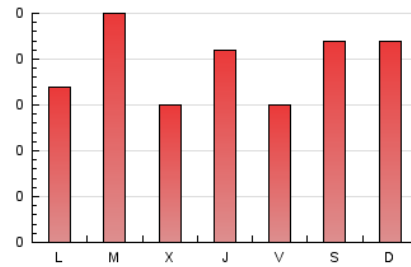

1. Cifras totales y promedios (Nacional e Internacional)

MES - AÑO	NAVEGADORES UNICOS	VISITAS	PAGINAS
Diciembre - 2019	328	464	613
PROMEDIO DIARIO	14	15	20
PROMEDIO LUNES-VIERNES	13	14	19
PROMEDIO SABADO-DOMINGO	17	18	22
PAGINAS / VISITAS	1,32		
DURACION MEDIA VISITAS	0:00:46		
DURACION MEDIA PAGINAS	0:02:25		

2. Secciones (Nacional e Internacional)

	PAGINAS	%
HOME	331	54.00 %
RESTO	282	46.00 %

3. Por día del mes (Nacional e Internacional)

Día	N. únicos	Visitas	Páginas	Día	N. únicos	Visitas	Páginas	Día	N. únicos	Visitas	Páginas
1	12	13	19	11	15	15	15	21	12	12	13
2	8	8	8	12	20	22	28	22	2	3	4
3	20	21	24	13	10	10	12	23	9	11	12
4	20	20	23	14	10	11	16	24	8	8	8
5	10	11	16	15	19	19	25	25	6	8	9
6	21	21	27	16	24	25	35	26	11	12	18
7	32	35	42	17	12	12	53	27	9	9	13
8	47	47	54	18	11	11	14	28	11	12	17
9	18	19	21	19	16	18	21	29	6	6	6
10	16	16	25	20	7	7	9	30	10	10	10
								31	12	12	16

4. Gráficas (Nacional e Internacional)

4.1 Por día de la semana (promedio)

N. únicos / Visitas (x 100)

Páginas (x 100)

4.2 Por franja horaria (promedio)

Visitas (x 1000)

Páginas (x 1000)

4.3 Por meses