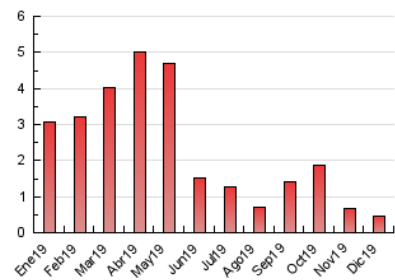

Páginas (x 1000)