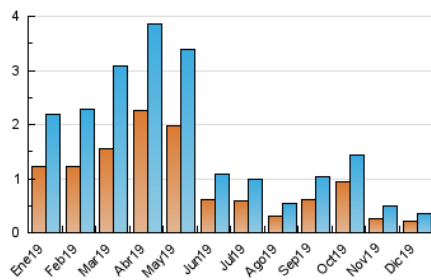

2. Secciones (Nacional)

	PAGINAS	%
HOME	238	52.42 %
RESTO	216	47.58 %

3. Por día del mes (Nacional)

Día	N. únicos	Visitas	Páginas	Día	N. únicos	Visitas	Páginas	Día	N. únicos	Visitas	Páginas
1	10	11	17	11	9	9	9	21	6	6	7
2	4	4	4	12	11	12	16	22	2	3	4
3	13	14	17	13	5	5	7	23	6	8	9
4	11	11	14	14	9	10	15	24	3	3	3
5	9	10	15	15	14	14	20	25	5	7	8
6	13	13	19	16	20	21	31	26	10	11	17
7	27	30	37	17	9	9	10	27	8	8	12
8	40	40	47	18	11	11	14	28	11	12	17
9	12	13	15	19	11	13	16	29	5	5	5
10	10	10	19	20	6	6	8	30	8	8	8
								31	10	10	14

4. Gráficas (Nacional)

4.1 Por día de la semana (promedio)

N. únicos / Visitas (x 100)

Páginas (x 100)

4.2 Por franja horaria (promedio)

Visitas (x 1000)

Páginas (x 1000)

4.3 Por meses

N. únicos / Visitas (x 1000)

Páginas (x 1000)

5. Observaciones

Este Medio Electrónico de Comunicación ha sido medido por la herramienta Google Analytics de Google

6. Definiciones básicas (Para más información ver Normas Técnicas para el Control de los Medios Electrónicos de Comunicación)

Visita:

Una secuencia ininterrumpida de páginas servidas a un usuario válido. Si dicho usuario no realiza peticiones de páginas en un periodo de tiempo (30 min) la siguiente petición constituirá el inicio de una nueva visita.