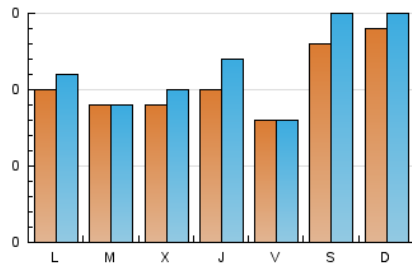

1. Cifras totales y promedios (Nacional)

MES - AÑO	NAVEGADORES UNICOS	VISITAS	PAGINAS
Diciembre - 2019	215	347	454
PROMEDIO DIARIO	11	11	15
PROMEDIO LUNES-VIERNES	9	10	13
PROMEDIO SABADO-DOMINGO	14	15	19
PAGINAS / VISITAS	1,31		
DURACION MEDIA VISITAS	0:00:48		
DURACION MEDIA PAGINAS	0:02:36		

2. Secciones (Nacional)

	PAGINAS	%
HOME	238	52.42 %
RESTO	216	47.58 %

3. Por día del mes (Nacional)

Día	N. únicos	Visitas	Páginas	Día	N. únicos	Visitas	Páginas	Día	N. únicos	Visitas	Páginas
1	10	11	17	11	9	9	9	21	6	6	7
2	4	4	4	12	11	12	16	22	2	3	4
3	13	14	17	13	5	5	7	23	6	8	9
4	11	11	14	14	9	10	15	24	3	3	3
5	9	10	15	15	14	14	20	25	5	7	8
6	13	13	19	16	20	21	31	26	10	11	17
7	27	30	37	17	9	9	10	27	8	8	12
8	40	40	47	18	11	11	14	28	11	12	17
9	12	13	15	19	11	13	16	29	5	5	5
10	10	10	19	20	6	6	8	30	8	8	8
								31	10	10	14

4. Gráficas (Nacional)

4.1 Por día de la semana (promedio)

N. únicos / Visitas (x 100)

Páginas (x 100)

4.2 Por franja horaria (promedio)

Visitas (x 1000)

Páginas (x 1000)

4.3 Por meses