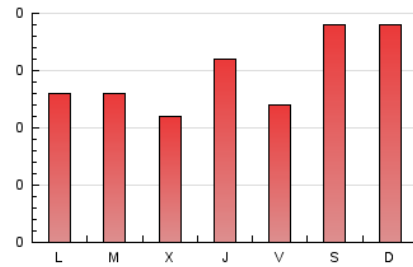

2. Secciones (Nacional)

	PAGINAS	%
HOME	238	52.42 %
RESTO	216	47.58 %

3. Por día del mes (Nacional)

Día	N. únicos	Visitas	Páginas	Día	N. únicos	Visitas	Páginas	Día	N. únicos	Visitas	Páginas
1	10	11	17	11	9	9	9	21	6	6	7
2	4	4	4	12	11	12	16	22	2	3	4
3	13	14	17	13	5	5	7	23	6	8	9
4	11	11	14	14	9	10	15	24	3	3	3
5	9	10	15	15	14	14	20	25	5	7	8
6	13	13	19	16	20	21	31	26	10	11	17
7	27	30	37	17	9	9	10	27	8	8	12
8	40	40	47	18	11	11	14	28	11	12	17
9	12	13	15	19	11	13	16	29	5	5	5
10	10	10	19	20	6	6	8	30	8	8	8
								31	10	10	14

4. Gráficas (Nacional)

4.1 Por día de la semana (promedio)

N. únicos / Visitas (x 100)

Páginas (x 100)

4.2 Por franja horaria (promedio)

Visitas (x 1000)

Páginas (x 1000)

4.3 Por meses