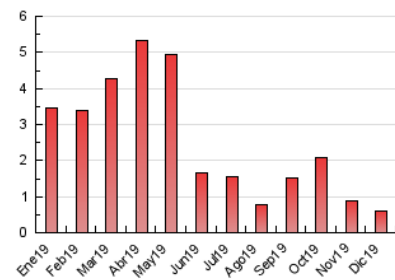

Páginas (x 1000)