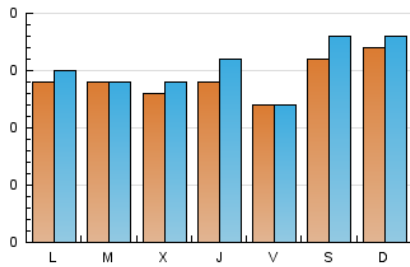

1. Cifras totales y promedios (Nacional e Internacional)

MES - AÑO	NAVEGADORES UNICOS	VISITAS	PAGINAS
Diciembre - 2019	328	464	613
PROMEDIO DIARIO	14	15	20
PROMEDIO LUNES-VIERNES	13	14	19
PROMEDIO SABADO-DOMINGO	17	18	22
PAGINAS / VISITAS	1,32		
DURACION MEDIA VISITAS	0:00:46		
DURACION MEDIA PAGINAS	0:02:25		

2. Secciones (Nacional e Internacional)

	PAGINAS	%
HOME	331	54.00 %
RESTO	282	46.00 %

3. Por día del mes (Nacional e Internacional)

Día	N. únicos	Visitas	Páginas	Día	N. únicos	Visitas	Páginas	Día	N. únicos	Visitas	Páginas
1	12	13	19	11	15	15	15	21	12	12	13
2	8	8	8	12	20	22	28	22	2	3	4
3	20	21	24	13	10	10	12	23	9	11	12
4	20	20	23	14	10	11	16	24	8	8	8
5	10	11	16	15	19	19	25	25	6	8	9
6	21	21	27	16	24	25	35	26	11	12	18
7	32	35	42	17	12	12	53	27	9	9	13
8	47	47	54	18	11	11	14	28	11	12	17
9	18	19	21	19	16	18	21	29	6	6	6
10	16	16	25	20	7	7	9	30	10	10	10
								31	12	12	16

4. Gráficas (Nacional e Internacional)

4.1 Por día de la semana (promedio)

N. únicos / Visitas (x 100)

Páginas (x 100)

4.2 Por franja horaria (promedio)

Visitas (x 1000)

Páginas (x 1000)

4.3 Por meses