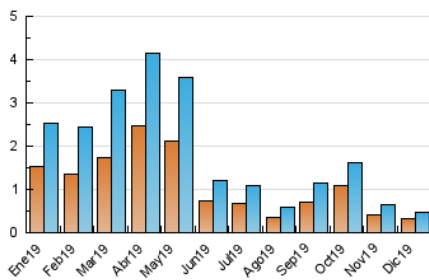

4.3 Por meses

N. únicos / Visitas (x 1000)