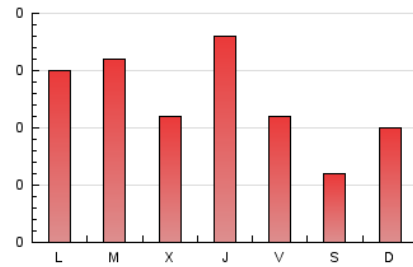

1. Cifras totales y promedios (Nacional)

MES - AÑO	NAVEGADORES UNICOS	VISITAS	PAGINAS
Agosto - 2023	135	196	397
PROMEDIO DIARIO	6	6	13
PROMEDIO LUNES-VIERNES	6	7	14
PROMEDIO SABADO-DOMINGO	5	5	8
PAGINAS / VISITAS	2,03		
DURACION MEDIA VISITAS	0:02:24		
TIEMPO INTERACCIÓN MEDIO	0:00:47		

2. Secciones (Nacional)

	PAGINAS	%
HOME	104	26.20 %
RESTO	293	73.80 %

3. Por día del mes (Nacional)

Día	N. únicos	Visitas	Páginas	Día	N. únicos	Visitas	Páginas	Día	N. únicos	Visitas	Páginas
1	9	9	27	11	5	5	7	21	3	3	7
2	6	6	9	12	7	8	10	22	4	5	13
3	7	7	23	13	4	4	7	23	5	5	11
4	6	6	8	14	7	9	20	24	9	11	19
5	3	3	5	15	5	5	6	25	4	5	19
6	4	4	6	16	5	6	10	26	4	4	5
7	5	5	8	17	7	7	9	27	6	7	9
8	5	5	9	18	4	4	10	28	9	10	25
9	5	6	11	19	3	3	5	29	11	11	26
10	3	3	7	20	5	5	18	30	7	8	15
								31	15	17	33

4. Gráficas (Nacional)

4.1 Por día de la semana (promedio)

N. únicos / Visitas (x 100)

Páginas (x 100)

4.2 Por franja horaria (promedio)

Visitas_ (x 1000)

Páginas (x 1000)

4.3 Por meses