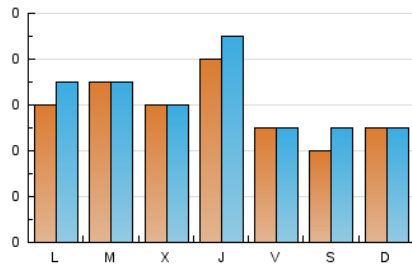

1. Cifras totales y promedios (Nacional)

MES - AÑO	NAVEGADORES UNICOS	VISITAS	PAGINAS
Agosto - 2023	135	196	397
PROMEDIO DIARIO	6	6	13
PROMEDIO LUNES-VIERNES	6	7	14
PROMEDIO SABADO-DOMINGO	5	5	8
PAGINAS / VISITAS	2,03		
DURACION MEDIA VISITAS	0:02:24		
TIEMPO INTERACCIÓN MEDIO	0:00:47		

2. Secciones (Nacional)

	PAGINAS	%
HOME	104	26.20 %
RESTO	293	73.80 %

3. Por día del mes (Nacional)

Día	N. únicos	Visitas	Páginas	Día	N. únicos	Visitas	Páginas	Día	N. únicos	Visitas	Páginas
1	9	9	27	11	5	5	7	21	3	3	7
2	6	6	9	12	7	8	10	22	4	5	13
3	7	7	23	13	4	4	7	23	5	5	11
4	6	6	8	14	7	9	20	24	9	11	19
5	3	3	5	15	5	5	6	25	4	5	19
6	4	4	6	16	5	6	10	26	4	4	5
7	5	5	8	17	7	7	9	27	6	7	9
8	5	5	9	18	4	4	10	28	9	10	25
9	5	6	11	19	3	3	5	29	11	11	26
10	3	3	7	20	5	5	18	30	7	8	15
								31	15	17	33

4. Gráficas (Nacional)

4.1 Por día de la semana (promedio)

N. únicos / Visitas (x 100)

Páginas (x 100)

4.2 Por franja horaria (promedio)

Visitas_ (x 1000)

Páginas (x 1000)

4.3 Por meses