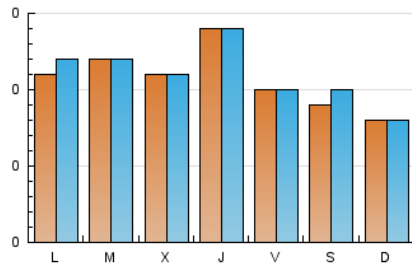

1. Cifras totales y promedios (Nacional e Internacional)

MES - AÑO	NAVEGADORES UNICOS	VISITAS	PAGINAS
Agosto - 2023	272	351	612
PROMEDIO DIARIO	11	11	20
PROMEDIO LUNES-VIERNES	11	12	21
PROMEDIO SABADO-DOMINGO	9	9	15
PAGINAS / VISITAS	1,74		
DURACION MEDIA VISITAS	0:01:44		
TIEMPO INTERACCIÓN MEDIO	0:00:27		

2. Secciones (Nacional e Internacional)

	PAGINAS	%
HOME	196	32.03 %
RESTO	416	67.97 %

3. Por día del mes (Nacional e Internacional)

Día	N. únicos	Visitas	Páginas	Día	N. únicos	Visitas	Páginas	Día	N. únicos	Visitas	Páginas
1	13	13	31	11	7	7	9	21	11	12	16
2	8	8	11	12	11	14	21	22	14	15	25
3	9	9	25	13	7	7	11	23	11	12	21
4	11	12	15	14	8	10	21	24	17	19	29
5	6	6	8	15	8	8	9	25	10	11	37
6	6	6	8	16	7	8	12	26	10	10	21
7	8	8	12	17	10	10	12	27	9	10	12
8	7	7	11	18	11	11	18	28	15	17	34
9	8	9	14	19	10	10	13	29	18	18	33
10	5	5	9	20	10	10	24	30	19	20	42
								31	27	29	48

4. Gráficas (Nacional e Internacional)

4.1 Por día de la semana (promedio)

N. únicos / Visitas (x 100)

Páginas (x 100)

4.2 Por franja horaria (promedio)

Visitas_ (x 1000)

Páginas (x 1000)

4.3 Por meses