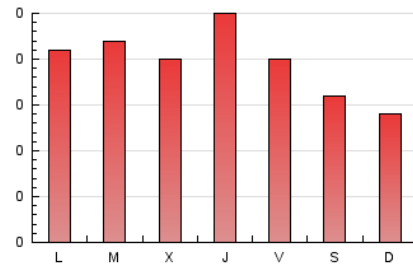

2. Secciones (Nacional e Internacional)

	PAGINAS	%
HOME	196	32.03 %
RESTO	416	67.97 %

3. Por día del mes (Nacional e Internacional)

Día	N. únicos	Visitas	Páginas	Día	N. únicos	Visitas	Páginas	Día	N. únicos	Visitas	Páginas
1	13	13	31	11	7	7	9	21	11	12	16
2	8	8	11	12	11	14	21	22	14	15	25
3	9	9	25	13	7	7	11	23	11	12	21
4	11	12	15	14	8	10	21	24	17	19	29
5	6	6	8	15	8	8	9	25	10	11	37
6	6	6	8	16	7	8	12	26	10	10	21
7	8	8	12	17	10	10	12	27	9	10	12
8	7	7	11	18	11	11	18	28	15	17	34
9	8	9	14	19	10	10	13	29	18	18	33
10	5	5	9	20	10	10	24	30	19	20	42
								31	27	29	48

4. Gráficas (Nacional e Internacional)

4.1 Por día de la semana (promedio)

N. únicos / Visitas (x 100)

Páginas (x 100)

4.2 Por franja horaria (promedio)

Visitas_ (x 1000)

Páginas (x 1000)

4.3 Por meses