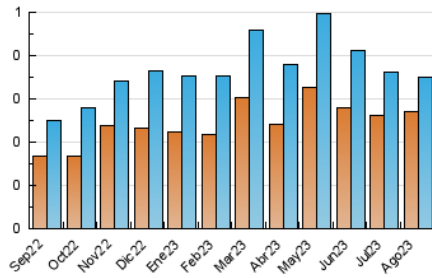

4.2 Por franja horaria (promedio)

Visitas_ (x 1000)

Páginas (x 1000)

4.3 Por meses

N. únicos / Visitas (x 1000)