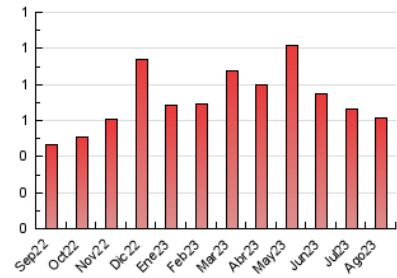

Páginas (x 1000)