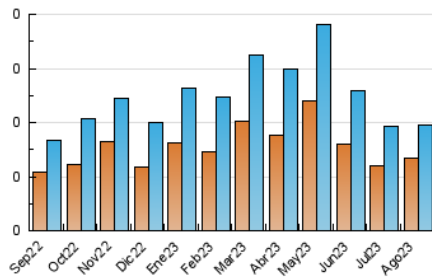

2. Secciones (Nacional)

	PAGINAS	%
HOME	104	26.20 %
RESTO	293	73.80 %

3. Por día del mes (Nacional)

Día	N. únicos	Visitas	Páginas	Día	N. únicos	Visitas	Páginas	Día	N. únicos	Visitas	Páginas
1	9	9	27	11	5	5	7	21	3	3	7
2	6	6	9	12	7	8	10	22	4	5	13
3	7	7	23	13	4	4	7	23	5	5	11
4	6	6	8	14	7	9	20	24	9	11	19
5	3	3	5	15	5	5	6	25	4	5	19
6	4	4	6	16	5	6	10	26	4	4	5
7	5	5	8	17	7	7	9	27	6	7	9
8	5	5	9	18	4	4	10	28	9	10	25
9	5	6	11	19	3	3	5	29	11	11	26
10	3	3	7	20	5	5	18	30	7	8	15
								31	15	17	33

4. Gráficas (Nacional)

4.1 Por día de la semana (promedio)

N. únicos / Visitas (x 100)

Páginas (x 100)

4.2 Por franja horaria (promedio)

Visitas_ (x 1000)

Páginas (x 1000)

4.3 Por meses

N. únicos / Visitas (x 1000)

Páginas (x 1000)

5. Observaciones

Este Medio Electrónico de Comunicación ha sido medido por la herramienta Google Analytics de Google (GA4)

6. Definiciones básicas (Para más información ver Normas Técnicas para el Control de los Medios Electrónicos de Comunicación)

Visita:

Una secuencia ininterrumpida de páginas servidas a un usuario válido. Si dicho usuario no realiza peticiones de páginas en un periodo de tiempo (30 min) la siguiente petición constituirá el inicio de una nueva visita.