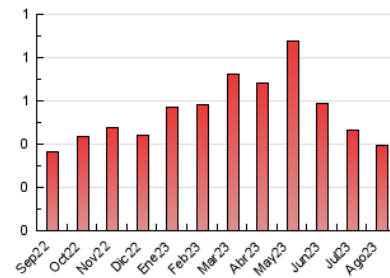

2. Secciones (Nacional)

	PAGINAS	%
HOME	104	26.20 %
RESTO	293	73.80 %

3. Por día del mes (Nacional)

Día	N. únicos	Visitas	Páginas	Día	N. únicos	Visitas	Páginas	Día	N. únicos	Visitas	Páginas
1	9	9	27	11	5	5	7	21	3	3	7
2	6	6	9	12	7	8	10	22	4	5	13
3	7	7	23	13	4	4	7	23	5	5	11
4	6	6	8	14	7	9	20	24	9	11	19
5	3	3	5	15	5	5	6	25	4	5	19
6	4	4	6	16	5	6	10	26	4	4	5
7	5	5	8	17	7	7	9	27	6	7	9
8	5	5	9	18	4	4	10	28	9	10	25
9	5	6	11	19	3	3	5	29	11	11	26
10	3	3	7	20	5	5	18	30	7	8	15
								31	15	17	33

4. Gráficas (Nacional)

4.1 Por día de la semana (promedio)

N. únicos / Visitas (x 100)

Páginas (x 100)

4.2 Por franja horaria (promedio)

Visitas_ (x 1000)

Páginas (x 1000)

4.3 Por meses

N. únicos / Visitas (x 1000)

Páginas (x 1000)

5. Observaciones

Este Medio Electrónico de Comunicación ha sido medido por la herramienta Google Analytics de Google (GA4)

6. Definiciones básicas (Para más información ver Normas Técnicas para el Control de los Medios Electrónicos de Comunicación)

Visita:

Una secuencia ininterrumpida de páginas servidas a un usuario válido. Si dicho usuario no realiza peticiones de páginas en un periodo de tiempo (30 min) la siguiente petición constituirá el inicio de una nueva visita.