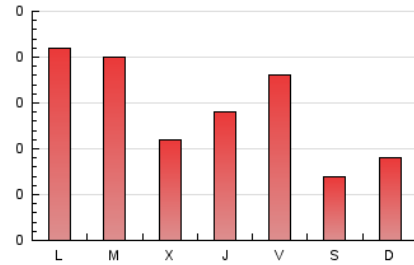

1. Cifras totales y promedios (Nacional e Internacional)

MES - AÑO	NAVEGADORES UNICOS	VISITAS	PAGINAS
Agosto - 2022	209	258	456
PROMEDIO DIARIO	8	8	15
PROMEDIO LUNES-VIERNES	8	9	17
PROMEDIO SABADO-DOMINGO	6	6	8
PAGINAS / VISITAS	1,77		
DURACION MEDIA VISITAS	0:02:33		
DURACION MEDIA PAGINAS	0:03:20		

2. Secciones (Nacional e Internacional)

	PAGINAS	%
HOME	144	31.58 %
RESTO	312	68.42 %

3. Por día del mes (Nacional e Internacional)

Día	N. únicos	Visitas	Páginas	Día	N. únicos	Visitas	Páginas	Día	N. únicos	Visitas	Páginas
1	7	7	8	11	6	7	15	21	2	2	3
2	17	18	25	12	7	10	40	22	6	7	8
3	6	8	8	13	7	7	7	23	6	6	7
4	16	16	33	14	7	7	11	24	2	2	2
5	16	16	22	15	6	6	6	25	4	4	7
6	8	8	9	16	4	6	11	26	5	5	5
7	4	4	5	17	5	5	8	27	4	4	4
8	10	10	10	18	2	2	2	28	11	11	16
9	9	9	14	19	4	4	5	29	15	20	74
10	5	5	6	20	7	7	9	30	11	16	44
								31	14	19	32

4. Gráficas (Nacional e Internacional)

4.1 Por día de la semana (promedio)

N. únicos / Visitas (x 100)

Páginas (x 100)

4.2 Por franja horaria (promedio)

Visitas__ (x 1000)

Páginas (x 1000)

4.3 Por meses