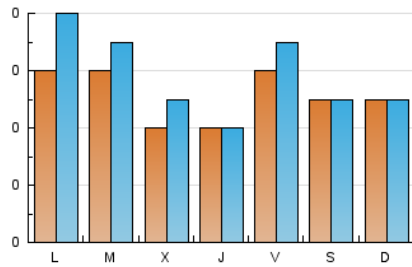

1. Cifras totales y promedios (Nacional)

MES - AÑO	NAVEGADORES UNICOS	VISITAS	PAGINAS
Agosto - 2022	143	180	368
PROMEDIO DIARIO	5	6	12
PROMEDIO LUNES-VIERNES	5	6	14
PROMEDIO SABADO-DOMINGO	5	5	7
PAGINAS / VISITAS	2,04		
DURACION MEDIA VISITAS	0:02:54		
DURACION MEDIA PAGINAS	0:02:47		

2. Secciones (Nacional)

	PAGINAS	%
HOME	114	30.98 %
RESTO	254	69.02 %

3. Por día del mes (Nacional)

Día	N. únicos	Visitas	Páginas	Día	N. únicos	Visitas	Páginas	Día	N. únicos	Visitas	Páginas
1	7	7	8	11	3	4	12	21	2	2	3
2	11	12	19	12	7	10	40	22	6	7	8
3	4	5	5	13	4	4	4	23	2	2	3
4	8	8	24	14	7	7	11	24	2	2	2
5	10	10	16	15	6	6	6	25	3	3	5
6	6	6	7	16	4	6	11	26	4	4	4
7	3	3	4	17	3	3	6	27	2	2	2
8	7	7	7	18	2	2	2	28	8	8	13
9	9	9	14	19	2	2	2	29	6	11	63
10	3	3	4	20	6	6	8	30	3	7	32
								31	8	12	23

4. Gráficas (Nacional)

4.1 Por día de la semana (promedio)

N. únicos / Visitas (x 100)

Páginas (x 100)

4.2 Por franja horaria (promedio)

Visitas__ (x 1000)

Páginas (x 1000)

4.3 Por meses