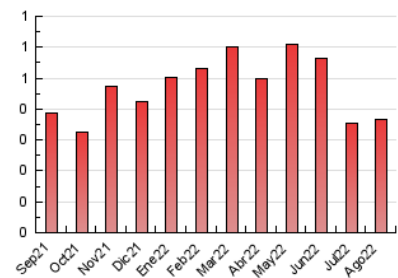

2. Secciones (Nacional)

	PAGINAS	%
HOME	114	30.98 %
RESTO	254	69.02 %

3. Por día del mes (Nacional)

Día	N. únicos	Visitas	Páginas	Día	N. únicos	Visitas	Páginas	Día	N. únicos	Visitas	Páginas
1	7	7	8	11	3	4	12	21	2	2	3
2	11	12	19	12	7	10	40	22	6	7	8
3	4	5	5	13	4	4	4	23	2	2	3
4	8	8	24	14	7	7	11	24	2	2	2
5	10	10	16	15	6	6	6	25	3	3	5
6	6	6	7	16	4	6	11	26	4	4	4
7	3	3	4	17	3	3	6	27	2	2	2
8	7	7	7	18	2	2	2	28	8	8	13
9	9	9	14	19	2	2	2	29	6	11	63
10	3	3	4	20	6	6	8	30	3	7	32
								31	8	12	23

4. Gráficas (Nacional)

4.1 Por día de la semana (promedio)

N. únicos / Visitas (x 100)

Páginas (x 100)

4.2 Por franja horaria (promedio)

Visitas__ (x 1000)

Páginas (x 1000)

4.3 Por meses

N. únicos / Visitas (x 1000)

Páginas (x 1000)

5. Observaciones

Este Medio Electrónico de Comunicación ha sido medido por la herramienta Google Analytics de Google (Universal Analytics)

6. Definiciones básicas (Para más información ver Normas Técnicas para el Control de los Medios Electrónicos de Comunicación)