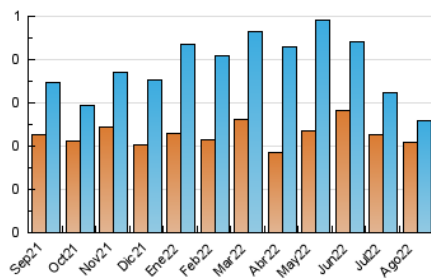

4.3 Por meses

N. únicos / Visitas (x 1000)