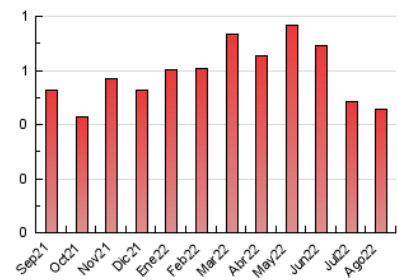

Páginas (x 1000)