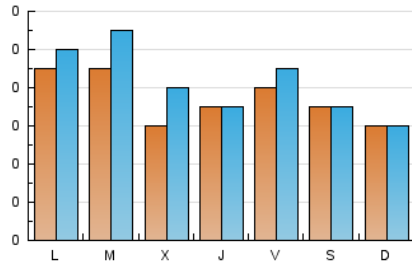

1. Cifras totales y promedios (Nacional e Internacional)

MES - AÑO	NAVEGADORES UNICOS	VISITAS	PAGINAS
Agosto - 2022	209	258	456
PROMEDIO DIARIO	8	8	15
PROMEDIO LUNES-VIERNES	8	9	17
PROMEDIO SABADO-DOMINGO	6	6	8
PAGINAS / VISITAS	1,77		
DURACION MEDIA VISITAS	0:02:33		
DURACION MEDIA PAGINAS	0:03:20		

2. Secciones (Nacional e Internacional)

	PAGINAS	%
HOME	144	31.58 %
RESTO	312	68.42 %

3. Por día del mes (Nacional e Internacional)

Día	N. únicos	Visitas	Páginas	Día	N. únicos	Visitas	Páginas	Día	N. únicos	Visitas	Páginas
1	7	7	8	11	6	7	15	21	2	2	3
2	17	18	25	12	7	10	40	22	6	7	8
3	6	8	8	13	7	7	7	23	6	6	7
4	16	16	33	14	7	7	11	24	2	2	2
5	16	16	22	15	6	6	6	25	4	4	7
6	8	8	9	16	4	6	11	26	5	5	5
7	4	4	5	17	5	5	8	27	4	4	4
8	10	10	10	18	2	2	2	28	11	11	16
9	9	9	14	19	4	4	5	29	15	20	74
10	5	5	6	20	7	7	9	30	11	16	44
								31	14	19	32

4. Gráficas (Nacional e Internacional)

4.1 Por día de la semana (promedio)

N. únicos / Visitas (x 100)

Páginas (x 100)

4.2 Por franja horaria (promedio)

Visitas__ (x 1000)

Páginas (x 1000)

4.3 Por meses