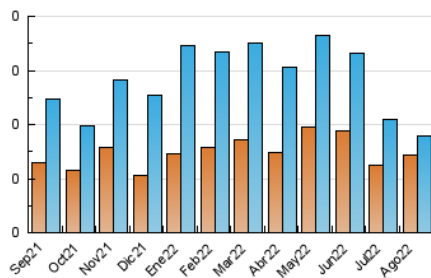

2. Secciones (Nacional)

	PAGINAS	%
HOME	114	30.98 %
RESTO	254	69.02 %

3. Por día del mes (Nacional)

Día	N. únicos	Visitas	Páginas	Día	N. únicos	Visitas	Páginas	Día	N. únicos	Visitas	Páginas
1	7	7	8	11	3	4	12	21	2	2	3
2	11	12	19	12	7	10	40	22	6	7	8
3	4	5	5	13	4	4	4	23	2	2	3
4	8	8	24	14	7	7	11	24	2	2	2
5	10	10	16	15	6	6	6	25	3	3	5
6	6	6	7	16	4	6	11	26	4	4	4
7	3	3	4	17	3	3	6	27	2	2	2
8	7	7	7	18	2	2	2	28	8	8	13
9	9	9	14	19	2	2	2	29	6	11	63
10	3	3	4	20	6	6	8	30	3	7	32
								31	8	12	23

4. Gráficas (Nacional)

4.1 Por día de la semana (promedio)

N. únicos / Visitas (x 100)

Páginas (x 100)

4.2 Por franja horaria (promedio)

Visitas__ (x 1000)

Páginas (x 1000)

4.3 Por meses

N. únicos / Visitas (x 1000)

Páginas (x 1000)

5. Observaciones

Este Medio Electrónico de Comunicación ha sido medido por la herramienta Google Analytics de Google (Universal Analytics)

6. Definiciones básicas (Para más información ver Normas Técnicas para el Control de los Medios Electrónicos de Comunicación)

Visita:

Una secuencia ininterrumpida de páginas servidas a un usuario válido. Si dicho usuario no realiza peticiones de páginas en un periodo de tiempo (30 min) la siguiente petición constituirá el inicio de una nueva visita.