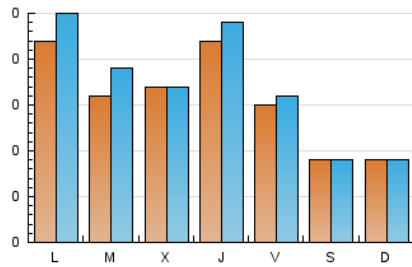

1. Cifras totales y promedios (Nacional)

MES - AÑO	NAVEGADORES UNICOS	VISITAS	PAGINAS
Agosto - 2020	350	515	671
PROMEDIO DIARIO	15	17	22
PROMEDIO LUNES-VIERNES	18	20	26
PROMEDIO SABADO-DOMINGO	9	9	12
PAGINAS / VISITAS	1,30		
DURACION MEDIA VISITAS	0:00:48		
DURACION MEDIA PAGINAS	0:02:39		

2. Secciones (Nacional)

	PAGINAS	%
HOME	221	32.94 %
RESTO	450	67.06 %

3. Por día del mes (Nacional)

Día	N. únicos	Visitas	Páginas	Día	N. únicos	Visitas	Páginas	Día	N. únicos	Visitas	Páginas
1	2	2	5	11	6	7	7	21	28	30	47
2	10	10	10	12	8	8	9	22	19	19	27
3	5	6	14	13	5	5	10	23	12	12	14
4	12	15	26	14	9	9	13	24	73	84	104
5	5	5	7	15	7	7	14	25	21	23	27
6	8	9	10	16	4	4	5	26	41	42	46
7	8	8	8	17	14	14	21	27	55	58	66
8	6	6	7	18	26	30	37	28	15	17	32
9	11	12	15	19	12	12	12	29	9	11	12
10	7	8	11	20	21	22	29	30	7	7	9
								31	9	13	17

4. Gráficas (Nacional)

4.1 Por día de la semana (promedio)

N. únicos / Visitas (x 100)

Páginas (x 100)

4.2 Por franja horaria (promedio)

Visitas (x 1000)

Páginas (x 1000)

4.3 Por meses