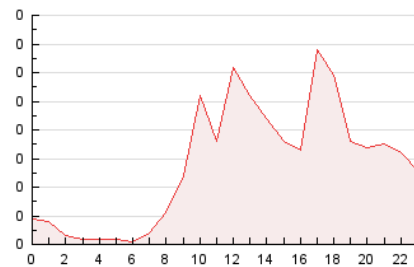

2. Secciones (Nacional)

	PAGINAS	%
HOME	221	32.94 %
RESTO	450	67.06 %

3. Por día del mes (Nacional)

Día	N. únicos	Visitas	Páginas	Día	N. únicos	Visitas	Páginas	Día	N. únicos	Visitas	Páginas
1	2	2	5	11	6	7	7	21	28	30	47
2	10	10	10	12	8	8	9	22	19	19	27
3	5	6	14	13	5	5	10	23	12	12	14
4	12	15	26	14	9	9	13	24	73	84	104
5	5	5	7	15	7	7	14	25	21	23	27
6	8	9	10	16	4	4	5	26	41	42	46
7	8	8	8	17	14	14	21	27	55	58	66
8	6	6	7	18	26	30	37	28	15	17	32
9	11	12	15	19	12	12	12	29	9	11	12
10	7	8	11	20	21	22	29	30	7	7	9
								31	9	13	17

4. Gráficas (Nacional)

4.1 Por día de la semana (promedio)

N. únicos / Visitas (x 100)

Páginas (x 100)

4.2 Por franja horaria (promedio)

Visitas (x 1000)

Páginas (x 1000)

4.3 Por meses