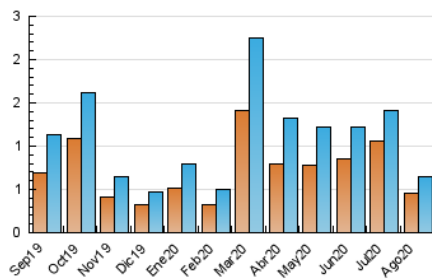

4.3 Por meses

N. únicos / Visitas (x 1000)