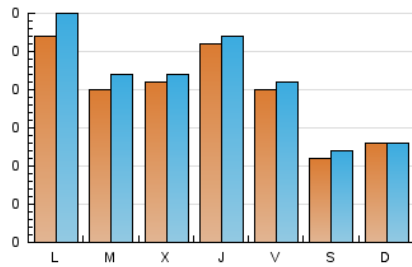

1. Cifras totales y promedios (Nacional e Internacional)

MES - AÑO	NAVEGADORES UNICOS	VISITAS	PAGINAS
Agosto - 2020	458	640	834
PROMEDIO DIARIO	19	21	27
PROMEDIO LUNES-VIERNES	23	25	32
PROMEDIO SABADO-DOMINGO	12	12	16
PAGINAS / VISITAS	1,30		
DURACION MEDIA VISITAS	0:00:46		
DURACION MEDIA PAGINAS	0:02:31		

2. Secciones (Nacional e Internacional)

	PAGINAS	%
HOME	281	33.69 %
RESTO	553	66.31 %

3. Por día del mes (Nacional e Internacional)

Día	N. únicos	Visitas	Páginas	Día	N. únicos	Visitas	Páginas	Día	N. únicos	Visitas	Páginas
1	2	2	5	11	12	13	13	21	36	38	55
2	12	12	12	12	12	12	13	22	25	25	33
3	9	10	18	13	8	8	13	23	20	20	24
4	13	16	27	14	10	10	14	24	88	99	120
5	7	8	27	15	8	8	15	25	24	26	30
6	9	10	11	16	6	6	7	26	46	47	51
7	15	16	19	17	16	16	27	27	60	63	75
8	6	6	7	18	29	33	40	28	17	19	34
9	11	12	15	19	20	20	21	29	15	17	20
10	9	10	15	20	27	28	35	30	14	15	17
								31	11	15	21

4. Gráficas (Nacional e Internacional)

4.1 Por día de la semana (promedio)

N. únicos / Visitas (x 100)

Páginas (x 100)

4.2 Por franja horaria (promedio)

Visitas (x 1000)

Páginas (x 1000)

4.3 Por meses