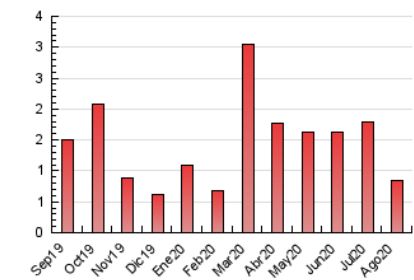

Páginas (x 1000)