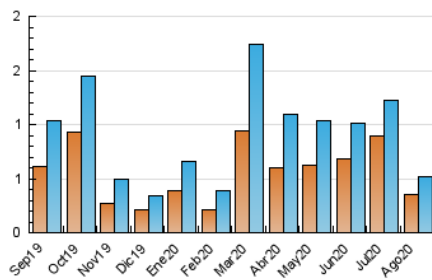

2. Secciones (Nacional)

	PAGINAS	%
HOME	221	32.94 %
RESTO	450	67.06 %

3. Por día del mes (Nacional)

Día	N. únicos	Visitas	Páginas	Día	N. únicos	Visitas	Páginas	Día	N. únicos	Visitas	Páginas
1	2	2	5	11	6	7	7	21	28	30	47
2	10	10	10	12	8	8	9	22	19	19	27
3	5	6	14	13	5	5	10	23	12	12	14
4	12	15	26	14	9	9	13	24	73	84	104
5	5	5	7	15	7	7	14	25	21	23	27
6	8	9	10	16	4	4	5	26	41	42	46
7	8	8	8	17	14	14	21	27	55	58	66
8	6	6	7	18	26	30	37	28	15	17	32
9	11	12	15	19	12	12	12	29	9	11	12
10	7	8	11	20	21	22	29	30	7	7	9
								31	9	13	17

4. Gráficas (Nacional)

4.1 Por día de la semana (promedio)

N. únicos / Visitas (x 100)

Páginas (x 100)

4.2 Por franja horaria (promedio)

Visitas (x 1000)

Páginas (x 1000)

4.3 Por meses

N. únicos / Visitas (x 1000)

Páginas (x 1000)

5. Observaciones

Este Medio Electrónico de Comunicación ha sido medido por la herramienta Google Analytics de Google

6. Definiciones básicas (Para más información ver Normas Técnicas para el Control de los Medios Electrónicos de Comunicación)

Visita:

Una secuencia ininterrumpida de páginas servidas a un usuario válido. Si dicho usuario no realiza peticiones de páginas en un periodo de tiempo (30 min) la siguiente petición constituirá el inicio de una nueva visita.