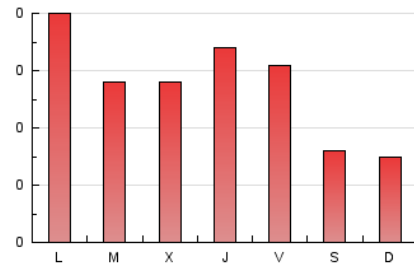

2. Secciones (Nacional e Internacional)

	PAGINAS	%
HOME	281	33.69 %
RESTO	553	66.31 %

3. Por día del mes (Nacional e Internacional)

Día	N. únicos	Visitas	Páginas	Día	N. únicos	Visitas	Páginas	Día	N. únicos	Visitas	Páginas
1	2	2	5	11	12	13	13	21	36	38	55
2	12	12	12	12	12	12	13	22	25	25	33
3	9	10	18	13	8	8	13	23	20	20	24
4	13	16	27	14	10	10	14	24	88	99	120
5	7	8	27	15	8	8	15	25	24	26	30
6	9	10	11	16	6	6	7	26	46	47	51
7	15	16	19	17	16	16	27	27	60	63	75
8	6	6	7	18	29	33	40	28	17	19	34
9	11	12	15	19	20	20	21	29	15	17	20
10	9	10	15	20	27	28	35	30	14	15	17
								31	11	15	21

4. Gráficas (Nacional e Internacional)

4.1 Por día de la semana (promedio)

N. únicos / Visitas (x 100)

Páginas (x 100)

4.2 Por franja horaria (promedio)

Visitas (x 1000)

Páginas (x 1000)

4.3 Por meses