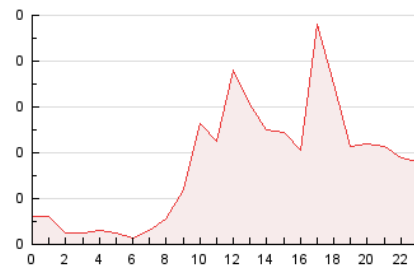

2. Secciones (Nacional e Internacional)

	PAGINAS	%
HOME	281	33.69 %
RESTO	553	66.31 %

3. Por día del mes (Nacional e Internacional)

Día	N. únicos	Visitas	Páginas	Día	N. únicos	Visitas	Páginas	Día	N. únicos	Visitas	Páginas
1	2	2	5	11	12	13	13	21	36	38	55
2	12	12	12	12	12	12	13	22	25	25	33
3	9	10	18	13	8	8	13	23	20	20	24
4	13	16	27	14	10	10	14	24	88	99	120
5	7	8	27	15	8	8	15	25	24	26	30
6	9	10	11	16	6	6	7	26	46	47	51
7	15	16	19	17	16	16	27	27	60	63	75
8	6	6	7	18	29	33	40	28	17	19	34
9	11	12	15	19	20	20	21	29	15	17	20
10	9	10	15	20	27	28	35	30	14	15	17
								31	11	15	21

4. Gráficas (Nacional e Internacional)

4.1 Por día de la semana (promedio)

N. únicos / Visitas (x 100)

Páginas (x 100)

4.2 Por franja horaria (promedio)

Visitas (x 1000)

Páginas (x 1000)

4.3 Por meses