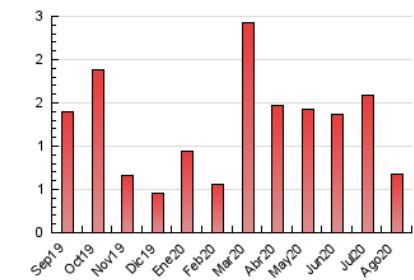

2. Secciones (Nacional)

	PAGINAS	%
HOME	221	32.94 %
RESTO	450	67.06 %

3. Por día del mes (Nacional)

Día	N. únicos	Visitas	Páginas	Día	N. únicos	Visitas	Páginas	Día	N. únicos	Visitas	Páginas
1	2	2	5	11	6	7	7	21	28	30	47
2	10	10	10	12	8	8	9	22	19	19	27
3	5	6	14	13	5	5	10	23	12	12	14
4	12	15	26	14	9	9	13	24	73	84	104
5	5	5	7	15	7	7	14	25	21	23	27
6	8	9	10	16	4	4	5	26	41	42	46
7	8	8	8	17	14	14	21	27	55	58	66
8	6	6	7	18	26	30	37	28	15	17	32
9	11	12	15	19	12	12	12	29	9	11	12
10	7	8	11	20	21	22	29	30	7	7	9
								31	9	13	17

4. Gráficas (Nacional)

4.1 Por día de la semana (promedio)

N. únicos / Visitas (x 100)

Páginas (x 100)

4.2 Por franja horaria (promedio)

Visitas (x 1000)

Páginas (x 1000)

4.3 Por meses

N. únicos / Visitas (x 1000)

Páginas (x 1000)

5. Observaciones

Este Medio Electrónico de Comunicación ha sido medido por la herramienta Google Analytics de Google

6. Definiciones básicas (Para más información ver Normas Técnicas para el Control de los Medios Electrónicos de Comunicación)