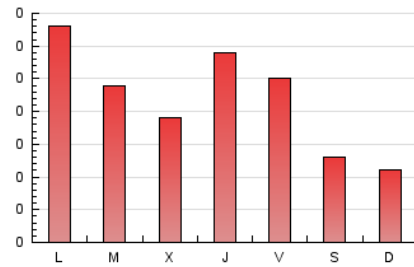

1. Cifras totales y promedios (Nacional)

MES - AÑO	NAVEGADORES UNICOS	VISITAS	PAGINAS
Agosto - 2020	350	515	671
PROMEDIO DIARIO	15	17	22
PROMEDIO LUNES-VIERNES	18	20	26
PROMEDIO SABADO-DOMINGO	9	9	12
PAGINAS / VISITAS	1,30		
DURACION MEDIA VISITAS	0:00:48		
DURACION MEDIA PAGINAS	0:02:39		

2. Secciones (Nacional)

	PAGINAS	%
HOME	221	32.94 %
RESTO	450	67.06 %

3. Por día del mes (Nacional)

Día	N. únicos	Visitas	Páginas	Día	N. únicos	Visitas	Páginas	Día	N. únicos	Visitas	Páginas
1	2	2	5	11	6	7	7	21	28	30	47
2	10	10	10	12	8	8	9	22	19	19	27
3	5	6	14	13	5	5	10	23	12	12	14
4	12	15	26	14	9	9	13	24	73	84	104
5	5	5	7	15	7	7	14	25	21	23	27
6	8	9	10	16	4	4	5	26	41	42	46
7	8	8	8	17	14	14	21	27	55	58	66
8	6	6	7	18	26	30	37	28	15	17	32
9	11	12	15	19	12	12	12	29	9	11	12
10	7	8	11	20	21	22	29	30	7	7	9
								31	9	13	17

4. Gráficas (Nacional)

4.1 Por día de la semana (promedio)

N. únicos / Visitas (x 100)

Páginas (x 100)

4.2 Por franja horaria (promedio)

Visitas (x 1000)

Páginas (x 1000)

4.3 Por meses