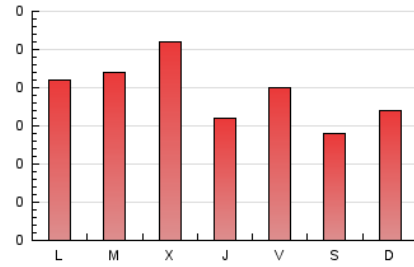

1. Cifras totales y promedios (Nacional e Internacional)

MES - AÑO	NAVEGADORES UNICOS	VISITAS	PAGINAS
Junio - 2024	187	303	571
PROMEDIO DIARIO	8	10	19
PROMEDIO LUNES-VIERNES	9	11	21
PROMEDIO SABADO-DOMINGO	6	7	16
PAGINAS / VISITAS	1,88		
DURACION MEDIA VISITAS	0:02:57		
TIEMPO INTERACCIÓN MEDIO	0:00:51		

2. Secciones (Nacional e Internacional)

	PAGINAS	%
HOME	218	38.18 %
RESTO	353	61.82 %

3. Por día del mes (Nacional e Internacional)

Día	N. únicos	Visitas	Páginas	Día	N. únicos	Visitas	Páginas	Día	N. únicos	Visitas	Páginas
1	10	10	20	11	6	8	16	21	8	10	18
2	5	7	14	12	10	14	29	22	7	8	17
3	13	19	36	13	7	10	18	23	12	16	33
4	12	14	18	14	6	7	14	24	7	7	13
5	16	21	31	15	1	1	1	25	10	14	17
6	12	13	22	16	6	7	9	26	16	17	27
7	10	11	33	17	11	14	19	27	7	7	11
8	7	8	17	18	11	14	35	28	7	7	15
9	3	4	11	19	8	8	16	29	7	7	16
10	5	7	14	20	5	7	14	30	5	6	17

4. Gráficas (Nacional e Internacional)

4.1 Por día de la semana (promedio)

N. únicos / Visitas (x 100)

Páginas (x 100)

4.2 Por franja horaria (promedio)

Visitas_ (x 1000)

Páginas (x 1000)

4.3 Por meses