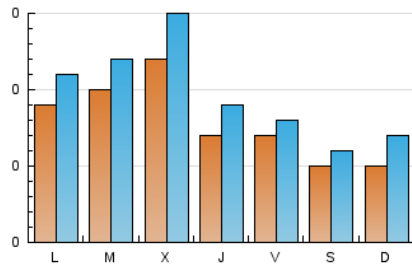

1. Cifras totales y promedios (Nacional)

MES - AÑO	NAVEGADORES UNICOS	VISITAS	PAGINAS
Junio - 2024	168	283	533
PROMEDIO DIARIO	8	9	18
PROMEDIO LUNES-VIERNES	9	11	20
PROMEDIO SABADO-DOMINGO	5	6	14
PAGINAS / VISITAS	1,88		
DURACION MEDIA VISITAS	0:02:57		
TIEMPO INTERACCIÓN MEDIO	0:00:53		

2. Secciones (Nacional)

	PAGINAS	%
HOME	209	39.21 %
RESTO	324	60.79 %

3. Por día del mes (Nacional)

Día	N. únicos	Visitas	Páginas	Día	N. únicos	Visitas	Páginas	Día	N. únicos	Visitas	Páginas
1	9	9	19	11	6	8	16	21	6	8	16
2	4	6	13	12	10	14	29	22	5	6	15
3	13	19	36	13	7	10	18	23	11	15	31
4	12	14	18	14	6	7	14	24	7	7	13
5	16	21	31	15	1	1	1	25	9	13	16
6	10	11	20	16	4	5	7	26	14	15	19
7	9	10	27	17	9	12	17	27	7	7	11
8	6	7	15	18	11	14	35	28	7	7	15
9	3	4	11	19	8	8	16	29	5	5	9
10	5	7	14	20	5	7	14	30	5	6	17

4. Gráficas (Nacional)

4.1 Por día de la semana (promedio)

N. únicos / Visitas (x 100)

Páginas (x 100)

4.2 Por franja horaria (promedio)

Visitas_ (x 1000)

Páginas (x 1000)

4.3 Por meses