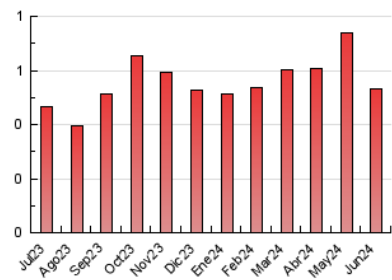

1. Cifras totales y promedios (Nacional)

MES - AÑO	NAVEGADORES UNICOS	VISITAS	PAGINAS
Junio - 2024	168	283	533
PROMEDIO DIARIO	8	9	18
PROMEDIO LUNES-VIERNES	9	11	20
PROMEDIO SABADO-DOMINGO	5	6	14
PAGINAS / VISITAS	1,88		
DURACION MEDIA VISITAS	0:02:57		
TIEMPO INTERACCIÓN MEDIO	0:00:53		

2. Secciones (Nacional)

	PAGINAS	%
HOME	209	39.21 %
RESTO	324	60.79 %

3. Por día del mes (Nacional)

Día	N. únicos	Visitas	Páginas	Día	N. únicos	Visitas	Páginas	Día	N. únicos	Visitas	Páginas
1	9	9	19	11	6	8	16	21	6	8	16
2	4	6	13	12	10	14	29	22	5	6	15
3	13	19	36	13	7	10	18	23	11	15	31
4	12	14	18	14	6	7	14	24	7	7	13
5	16	21	31	15	1	1	1	25	9	13	16
6	10	11	20	16	4	5	7	26	14	15	19
7	9	10	27	17	9	12	17	27	7	7	11
8	6	7	15	18	11	14	35	28	7	7	15
9	3	4	11	19	8	8	16	29	5	5	9
10	5	7	14	20	5	7	14	30	5	6	17

4. Gráficas (Nacional)

4.1 Por día de la semana (promedio)

N. únicos / Visitas (x 100)

Páginas (x 100)

4.2 Por franja horaria (promedio)

Visitas_ (x 1000)

Páginas (x 1000)

4.3 Por meses

N. únicos / Visitas (x 1000)

Páginas (x 1000)

5. Observaciones

Este Medio Electrónico de Comunicación ha sido medido por la herramienta Google Analytics de Google (GA4)

6. Definiciones básicas (Para más información ver Normas Técnicas para el Control de los Medios Electrónicos de Comunicación)