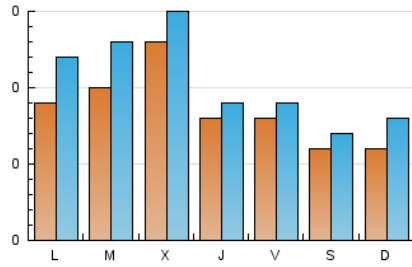

1. Cifras totales y promedios (Nacional e Internacional)

MES - AÑO	NAVEGADORES UNICOS	VISITAS	PAGINAS
Junio - 2024	187	303	571
PROMEDIO DIARIO	8	10	19
PROMEDIO LUNES-VIERNES	9	11	21
PROMEDIO SABADO-DOMINGO	6	7	16
PAGINAS / VISITAS	1,88		
DURACION MEDIA VISITAS	0:02:57		
TIEMPO INTERACCIÓN MEDIO	0:00:51		

2. Secciones (Nacional e Internacional)

	PAGINAS	%
HOME	218	38.18 %
RESTO	353	61.82 %

3. Por día del mes (Nacional e Internacional)

Día	N. únicos	Visitas	Páginas	Día	N. únicos	Visitas	Páginas	Día	N. únicos	Visitas	Páginas
1	10	10	20	11	6	8	16	21	8	10	18
2	5	7	14	12	10	14	29	22	7	8	17
3	13	19	36	13	7	10	18	23	12	16	33
4	12	14	18	14	6	7	14	24	7	7	13
5	16	21	31	15	1	1	1	25	10	14	17
6	12	13	22	16	6	7	9	26	16	17	27
7	10	11	33	17	11	14	19	27	7	7	11
8	7	8	17	18	11	14	35	28	7	7	15
9	3	4	11	19	8	8	16	29	7	7	16
10	5	7	14	20	5	7	14	30	5	6	17

4. Gráficas (Nacional e Internacional)

4.1 Por día de la semana (promedio)

N. únicos / Visitas (x 100)

Páginas (x 100)

4.2 Por franja horaria (promedio)

Visitas_ (x 1000)

Páginas (x 1000)

4.3 Por meses