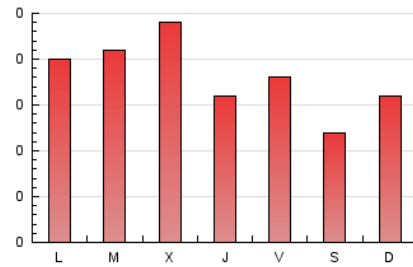

1. Cifras totales y promedios (Nacional)

MES - AÑO	NAVEGADORES UNICOS	VISITAS	PAGINAS
Junio - 2024	168	283	533
PROMEDIO DIARIO	8	9	18
PROMEDIO LUNES-VIERNES	9	11	20
PROMEDIO SABADO-DOMINGO	5	6	14
PAGINAS / VISITAS	1,88		
DURACION MEDIA VISITAS	0:02:57		
TIEMPO INTERACCIÓN MEDIO	0:00:53		

2. Secciones (Nacional)

	PAGINAS	%
HOME	209	39.21 %
RESTO	324	60.79 %

3. Por día del mes (Nacional)

Día	N. únicos	Visitas	Páginas	Día	N. únicos	Visitas	Páginas	Día	N. únicos	Visitas	Páginas
1	9	9	19	11	6	8	16	21	6	8	16
2	4	6	13	12	10	14	29	22	5	6	15
3	13	19	36	13	7	10	18	23	11	15	31
4	12	14	18	14	6	7	14	24	7	7	13
5	16	21	31	15	1	1	1	25	9	13	16
6	10	11	20	16	4	5	7	26	14	15	19
7	9	10	27	17	9	12	17	27	7	7	11
8	6	7	15	18	11	14	35	28	7	7	15
9	3	4	11	19	8	8	16	29	5	5	9
10	5	7	14	20	5	7	14	30	5	6	17

4. Gráficas (Nacional)

4.1 Por día de la semana (promedio)

N. únicos / Visitas (x 100)

Páginas (x 100)

4.2 Por franja horaria (promedio)

Visitas_ (x 1000)

Páginas (x 1000)

4.3 Por meses