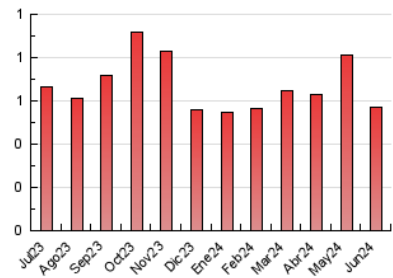

Páginas (x 1000)