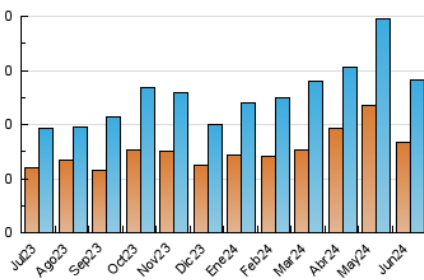

1. Cifras totales y promedios (Nacional)

MES - AÑO	NAVEGADORES UNICOS	VISITAS	PAGINAS
Junio - 2024	168	283	533
PROMEDIO DIARIO	8	9	18
PROMEDIO LUNES-VIERNES	9	11	20
PROMEDIO SABADO-DOMINGO	5	6	14
PAGINAS / VISITAS	1,88		
DURACION MEDIA VISITAS	0:02:57		
TIEMPO INTERACCIÓN MEDIO	0:00:53		

2. Secciones (Nacional)

	PAGINAS	%
HOME	209	39.21 %
RESTO	324	60.79 %

3. Por día del mes (Nacional)

Día	N. únicos	Visitas	Páginas	Día	N. únicos	Visitas	Páginas	Día	N. únicos	Visitas	Páginas
1	9	9	19	11	6	8	16	21	6	8	16
2	4	6	13	12	10	14	29	22	5	6	15
3	13	19	36	13	7	10	18	23	11	15	31
4	12	14	18	14	6	7	14	24	7	7	13
5	16	21	31	15	1	1	1	25	9	13	16
6	10	11	20	16	4	5	7	26	14	15	19
7	9	10	27	17	9	12	17	27	7	7	11
8	6	7	15	18	11	14	35	28	7	7	15
9	3	4	11	19	8	8	16	29	5	5	9
10	5	7	14	20	5	7	14	30	5	6	17

4. Gráficas (Nacional)

4.1 Por día de la semana (promedio)

N. únicos / Visitas (x 100)

Páginas (x 100)

4.2 Por franja horaria (promedio)

Visitas_ (x 1000)

Páginas (x 1000)

4.3 Por meses

N. únicos / Visitas (x 1000)

Páginas (x 1000)

5. Observaciones

Este Medio Electrónico de Comunicación ha sido medido por la herramienta Google Analytics de Google (GA4)

6. Definiciones básicas (Para más información ver Normas Técnicas para el Control de los Medios Electrónicos de Comunicación)