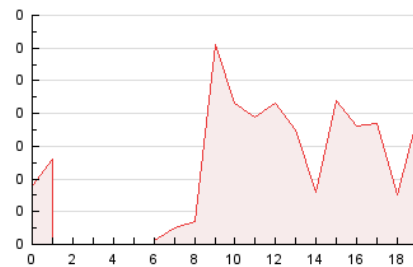

2. Secciones (Nacional)

	PAGINAS	%
HOME	209	39.21 %
RESTO	324	60.79 %

3. Por día del mes (Nacional)

Día	N. únicos	Visitas	Páginas	Día	N. únicos	Visitas	Páginas	Día	N. únicos	Visitas	Páginas
1	9	9	19	11	6	8	16	21	6	8	16
2	4	6	13	12	10	14	29	22	5	6	15
3	13	19	36	13	7	10	18	23	11	15	31
4	12	14	18	14	6	7	14	24	7	7	13
5	16	21	31	15	1	1	1	25	9	13	16
6	10	11	20	16	4	5	7	26	14	15	19
7	9	10	27	17	9	12	17	27	7	7	11
8	6	7	15	18	11	14	35	28	7	7	15
9	3	4	11	19	8	8	16	29	5	5	9
10	5	7	14	20	5	7	14	30	5	6	17

4. Gráficas (Nacional)

4.1 Por día de la semana (promedio)

N. únicos / Visitas (x 100)

Páginas (x 100)

4.2 Por franja horaria (promedio)

Visitas_ (x 1000)

Páginas (x 1000)

4.3 Por meses