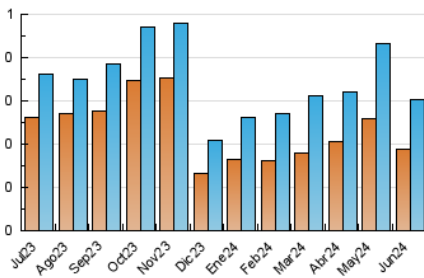

4.3 Por meses

N. únicos / Visitas (x 1000)