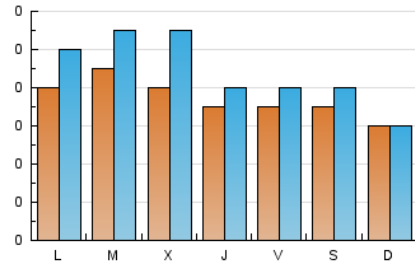

1. Cifras totales y promedios (Nacional)

MES - AÑO	NAVEGADORES UNICOS	VISITAS	PAGINAS
Junio - 2023	159	260	588
PROMEDIO DIARIO	7	9	20
PROMEDIO LUNES-VIERNES	8	9	22
PROMEDIO SABADO-DOMINGO	7	7	14
PAGINAS / VISITAS	2,26		
DURACION MEDIA VISITAS	0:01:44		
DURACION MEDIA PAGINAS	0:01:23		

2. Secciones (Nacional)

	PAGINAS	%
HOME	190	32.31 %
RESTO	398	67.69 %

3. Por día del mes (Nacional)

Día	N. únicos	Visitas	Páginas	Día	N. únicos	Visitas	Páginas	Día	N. únicos	Visitas	Páginas
1	13	17	44	11	2	2	3	21	13	24	47
2	7	8	32	12	10	13	33	22	4	4	4
3	6	6	14	13	15	17	25	23	5	5	11
4	9	9	13	14	8	8	16	24	5	7	14
5	6	6	15	15	9	11	29	25	6	6	12
6	8	8	23	16	6	7	12	26	10	13	35
7	5	5	11	17	13	14	33	27	6	8	20
8	6	6	6	18	7	8	12	28	5	5	12
9	6	6	14	19	7	7	21	29	3	3	12
10	4	4	8	20	7	9	23	30	12	14	34

4. Gráficas (Nacional)

4.1 Por día de la semana (promedio)

N. únicos / Visitas (x 100)

Páginas (x 100)

4.2 Por franja horaria (promedio)

Visitas_ (x 1000)

Páginas (x 1000)

4.3 Por meses