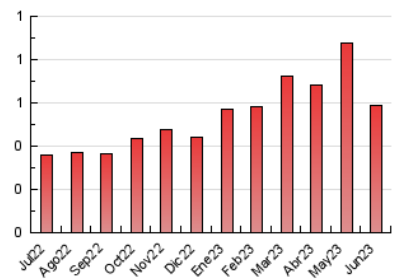

Páginas (x 1000)