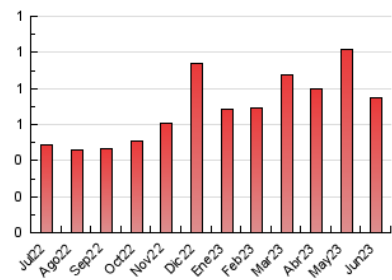

Páginas (x 1000)