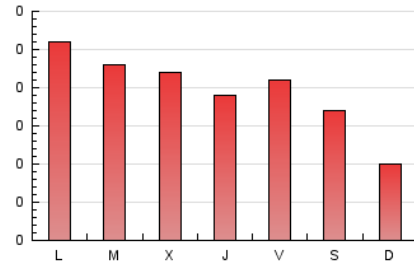

1. Cifras totales y promedios (Nacional)

MES - AÑO	NAVEGADORES UNICOS	VISITAS	PAGINAS
Junio - 2023	159	260	588
PROMEDIO DIARIO	7	9	20
PROMEDIO LUNES-VIERNES	8	9	22
PROMEDIO SABADO-DOMINGO	7	7	14
PAGINAS / VISITAS	2,26		
DURACION MEDIA VISITAS	0:01:44		
DURACION MEDIA PAGINAS	0:01:23		

2. Secciones (Nacional)

	PAGINAS	%
HOME	190	32.31 %
RESTO	398	67.69 %

3. Por día del mes (Nacional)

Día	N. únicos	Visitas	Páginas	Día	N. únicos	Visitas	Páginas	Día	N. únicos	Visitas	Páginas
1	13	17	44	11	2	2	3	21	13	24	47
2	7	8	32	12	10	13	33	22	4	4	4
3	6	6	14	13	15	17	25	23	5	5	11
4	9	9	13	14	8	8	16	24	5	7	14
5	6	6	15	15	9	11	29	25	6	6	12
6	8	8	23	16	6	7	12	26	10	13	35
7	5	5	11	17	13	14	33	27	6	8	20
8	6	6	6	18	7	8	12	28	5	5	12
9	6	6	14	19	7	7	21	29	3	3	12
10	4	4	8	20	7	9	23	30	12	14	34

4. Gráficas (Nacional)

4.1 Por día de la semana (promedio)

N. únicos / Visitas (x 100)

Páginas (x 100)

4.2 Por franja horaria (promedio)

Visitas_ (x 1000)

Páginas (x 1000)

4.3 Por meses