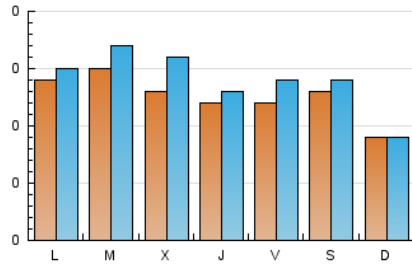

1. Cifras totales y promedios (Nacional e Internacional)

MES - AÑO	NAVEGADORES UNICOS	VISITAS	PAGINAS
Junio - 2023	278	413	748
PROMEDIO DIARIO	12	14	25
PROMEDIO LUNES-VIERNES	13	15	27
PROMEDIO SABADO-DOMINGO	11	11	18
PAGINAS / VISITAS	1,81		
DURACION MEDIA VISITAS	0:01:13		
DURACION MEDIA PAGINAS	0:01:30		

2. Secciones (Nacional e Internacional)

	PAGINAS	%
HOME	272	36.36 %
RESTO	476	63.64 %

3. Por día del mes (Nacional e Internacional)

Día	N. únicos	Visitas	Páginas	Día	N. únicos	Visitas	Páginas	Día	N. únicos	Visitas	Páginas
1	17	21	48	11	4	5	6	21	20	32	56
2	14	17	41	12	14	17	37	22	9	9	9
3	13	13	21	13	18	20	28	23	8	8	14
4	11	11	15	14	12	12	20	24	8	10	17
5	12	12	21	15	16	19	37	25	10	10	16
6	14	15	31	16	11	12	17	26	17	20	42
7	9	9	15	17	22	23	42	27	10	12	24
8	7	7	7	18	9	10	14	28	10	10	19
9	10	10	18	19	11	11	25	29	9	9	18
10	8	9	15	20	17	19	34	30	18	21	41

4. Gráficas (Nacional e Internacional)

4.1 Por día de la semana (promedio)

N. únicos / Visitas (x 100)

Páginas (x 100)

4.2 Por franja horaria (promedio)

Visitas_ (x 1000)

Páginas (x 1000)

4.3 Por meses