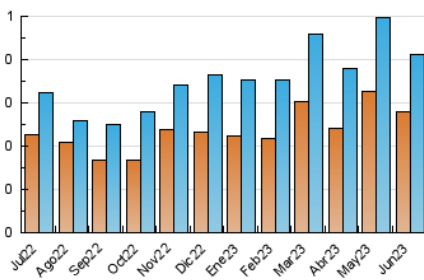

4.3 Por meses

N. únicos / Visitas (x 1000)