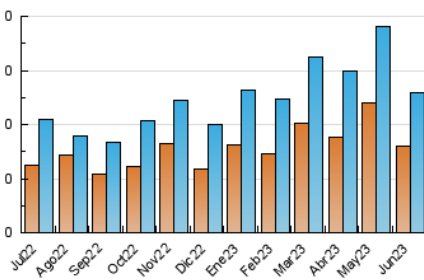

4.3 Por meses

N. únicos / Visitas (x 1000)