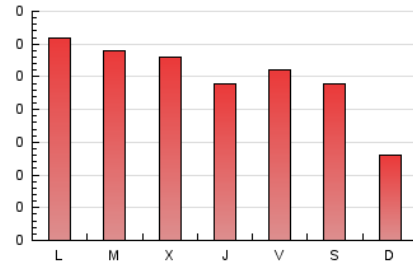

1. Cifras totales y promedios (Nacional e Internacional)

MES - AÑO	NAVEGADORES UNICOS	VISITAS	PAGINAS
Junio - 2023	278	413	748
PROMEDIO DIARIO	12	14	25
PROMEDIO LUNES-VIERNES	13	15	27
PROMEDIO SABADO-DOMINGO	11	11	18
PAGINAS / VISITAS	1,81		
DURACION MEDIA VISITAS	0:01:13		
DURACION MEDIA PAGINAS	0:01:30		

2. Secciones (Nacional e Internacional)

	PAGINAS	%
HOME	272	36.36 %
RESTO	476	63.64 %

3. Por día del mes (Nacional e Internacional)

Día	N. únicos	Visitas	Páginas	Día	N. únicos	Visitas	Páginas	Día	N. únicos	Visitas	Páginas
1	17	21	48	11	4	5	6	21	20	32	56
2	14	17	41	12	14	17	37	22	9	9	9
3	13	13	21	13	18	20	28	23	8	8	14
4	11	11	15	14	12	12	20	24	8	10	17
5	12	12	21	15	16	19	37	25	10	10	16
6	14	15	31	16	11	12	17	26	17	20	42
7	9	9	15	17	22	23	42	27	10	12	24
8	7	7	7	18	9	10	14	28	10	10	19
9	10	10	18	19	11	11	25	29	9	9	18
10	8	9	15	20	17	19	34	30	18	21	41

4. Gráficas (Nacional e Internacional)

4.1 Por día de la semana (promedio)

N. únicos / Visitas (x 100)

Páginas (x 100)

4.2 Por franja horaria (promedio)

Visitas_ (x 1000)

Páginas (x 1000)

4.3 Por meses