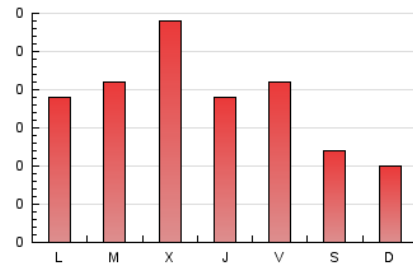

1. Cifras totales y promedios (Nacional)

MES - AÑO	NAVEGADORES UNICOS	VISITAS	PAGINAS
Junio - 2022	189	331	566
PROMEDIO DIARIO	8	11	19
PROMEDIO LUNES-VIERNES	10	13	22
PROMEDIO SABADO-DOMINGO	5	7	11
PAGINAS / VISITAS	1,71		
DURACION MEDIA VISITAS	0:02:20		
DURACION MEDIA PAGINAS	0:03:17		

2. Secciones (Nacional)

	PAGINAS	%
HOME	162	28.62 %
RESTO	404	71.38 %

3. Por día del mes (Nacional)

Día	N. únicos	Visitas	Páginas	Día	N. únicos	Visitas	Páginas	Día	N. únicos	Visitas	Páginas
1	17	21	64	11	7	10	11	21	9	13	17
2	4	7	7	12	5	6	6	22	4	7	7
3	17	20	34	13	10	14	15	23	6	10	10
4	5	6	7	14	10	14	32	24	7	7	7
5	6	8	18	15	13	18	25	25	5	5	5
6	10	17	23	16	10	17	37	26	4	4	6
7	13	14	21	17	12	15	26	27	10	11	15
8	12	15	17	18	6	10	24	28	7	9	13
9	7	8	11	19	4	7	8	29	8	11	30
10	5	5	17	20	14	16	24	30	4	6	29

4. Gráficas (Nacional)

4.1 Por día de la semana (promedio)

N. únicos / Visitas (x 100)

Páginas (x 100)

4.2 Por franja horaria (promedio)

Visitas__ (x 1000)

Páginas (x 1000)

4.3 Por meses