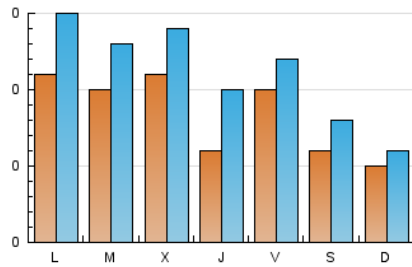

1. Cifras totales y promedios (Nacional)

MES - AÑO	NAVEGADORES UNICOS	VISITAS	PAGINAS
Junio - 2022	189	331	566
PROMEDIO DIARIO	8	11	19
PROMEDIO LUNES-VIERNES	10	13	22
PROMEDIO SABADO-DOMINGO	5	7	11
PAGINAS / VISITAS	1,71		
DURACION MEDIA VISITAS	0:02:20		
DURACION MEDIA PAGINAS	0:03:17		

2. Secciones (Nacional)

	PAGINAS	%
HOME	162	28.62 %
RESTO	404	71.38 %

3. Por día del mes (Nacional)

Día	N. únicos	Visitas	Páginas	Día	N. únicos	Visitas	Páginas	Día	N. únicos	Visitas	Páginas
1	17	21	64	11	7	10	11	21	9	13	17
2	4	7	7	12	5	6	6	22	4	7	7
3	17	20	34	13	10	14	15	23	6	10	10
4	5	6	7	14	10	14	32	24	7	7	7
5	6	8	18	15	13	18	25	25	5	5	5
6	10	17	23	16	10	17	37	26	4	4	6
7	13	14	21	17	12	15	26	27	10	11	15
8	12	15	17	18	6	10	24	28	7	9	13
9	7	8	11	19	4	7	8	29	8	11	30
10	5	5	17	20	14	16	24	30	4	6	29

4. Gráficas (Nacional)

4.1 Por día de la semana (promedio)

N. únicos / Visitas (x 100)

Páginas (x 100)

4.2 Por franja horaria (promedio)

Visitas__ (x 1000)

Páginas (x 1000)

4.3 Por meses