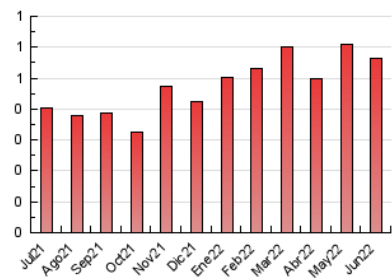

Páginas (x 1000)