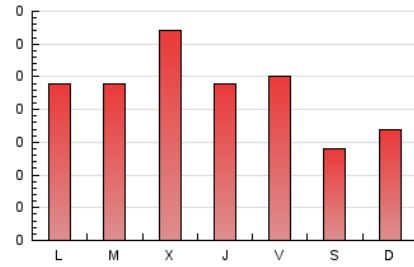

1. Cifras totales y promedios (Nacional e Internacional)

MES - AÑO	NAVEGADORES UNICOS	VISITAS	PAGINAS
Junio - 2022	282	440	693
PROMEDIO DIARIO	12	15	23
PROMEDIO LUNES-VIERNES	13	16	26
PROMEDIO SABADO-DOMINGO	9	11	15
PAGINAS / VISITAS	1,58		
DURACION MEDIA VISITAS	0:01:47		
DURACION MEDIA PAGINAS	0:03:06		

2. Secciones (Nacional e Internacional)

	PAGINAS	%
HOME	207	29.87 %
RESTO	486	70.13 %

3. Por día del mes (Nacional e Internacional)

Día	N. únicos	Visitas	Páginas	Día	N. únicos	Visitas	Páginas	Día	N. únicos	Visitas	Páginas
1	19	23	68	11	9	12	14	21	11	15	19
2	6	9	9	12	7	8	8	22	6	9	9
3	17	20	34	13	12	16	17	23	6	10	10
4	5	6	7	14	12	16	34	24	9	9	9
5	13	15	28	15	16	21	28	25	6	6	6
6	10	17	23	16	18	26	46	26	13	13	16
7	16	17	24	17	14	17	28	27	18	19	27
8	14	17	19	18	11	15	30	28	13	16	20
9	7	8	11	19	10	13	14	29	14	18	38
10	16	16	28	20	16	18	27	30	10	15	42

4. Gráficas (Nacional e Internacional)

4.1 Por día de la semana (promedio)

N. únicos / Visitas (x 100)

Páginas (x 100)

4.2 Por franja horaria (promedio)

Visitas__ (x 1000)

Páginas (x 1000)

4.3 Por meses