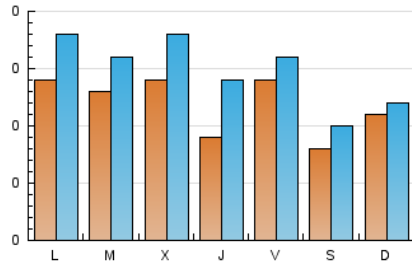

1. Cifras totales y promedios (Nacional e Internacional)

MES - AÑO	NAVEGADORES UNICOS	VISITAS	PAGINAS
Junio - 2022	282	440	693
PROMEDIO DIARIO	12	15	23
PROMEDIO LUNES-VIERNES	13	16	26
PROMEDIO SABADO-DOMINGO	9	11	15
PAGINAS / VISITAS	1,58		
DURACION MEDIA VISITAS	0:01:47		
DURACION MEDIA PAGINAS	0:03:06		

2. Secciones (Nacional e Internacional)

	PAGINAS	%
HOME	207	29.87 %
RESTO	486	70.13 %

3. Por día del mes (Nacional e Internacional)

Día	N. únicos	Visitas	Páginas	Día	N. únicos	Visitas	Páginas	Día	N. únicos	Visitas	Páginas
1	19	23	68	11	9	12	14	21	11	15	19
2	6	9	9	12	7	8	8	22	6	9	9
3	17	20	34	13	12	16	17	23	6	10	10
4	5	6	7	14	12	16	34	24	9	9	9
5	13	15	28	15	16	21	28	25	6	6	6
6	10	17	23	16	18	26	46	26	13	13	16
7	16	17	24	17	14	17	28	27	18	19	27
8	14	17	19	18	11	15	30	28	13	16	20
9	7	8	11	19	10	13	14	29	14	18	38
10	16	16	28	20	16	18	27	30	10	15	42

4. Gráficas (Nacional e Internacional)

4.1 Por día de la semana (promedio)

N. únicos / Visitas (x 100)

Páginas (x 100)

4.2 Por franja horaria (promedio)

Visitas__ (x 1000)

Páginas (x 1000)

4.3 Por meses