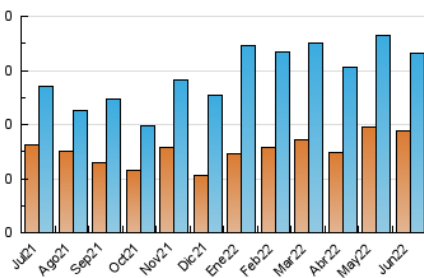

4.3 Por meses

N. únicos / Visitas (x 1000)