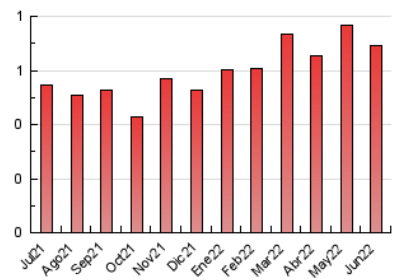

Páginas (x 1000)