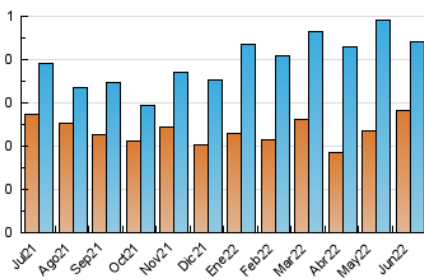

4.3 Por meses

N. únicos / Visitas (x 1000)