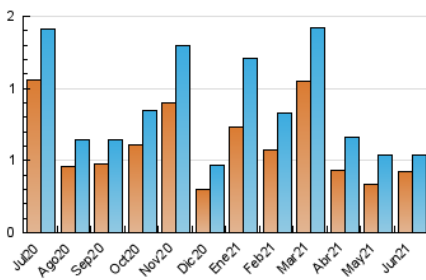

4.3 Por meses

N. únicos / Visitas (x 1000)