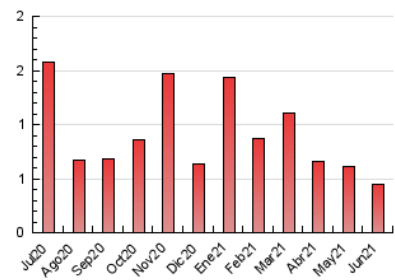

1. Cifras totales y promedios (Nacional)

MES - AÑO	NAVEGADORES UNICOS	VISITAS	PAGINAS
Junio - 2021	164	281	444
PROMEDIO DIARIO	8	9	15
PROMEDIO LUNES-VIERNES	9	11	18
PROMEDIO SABADO-DOMINGO	4	5	7
PAGINAS / VISITAS	1,58		
DURACION MEDIA VISITAS	0:01:35		
DURACION MEDIA PAGINAS	0:02:43		

2. Secciones (Nacional)

	PAGINAS	%
HOME	218	49.10 %
RESTO	226	50.90 %

3. Por día del mes (Nacional)

Día	N. únicos	Visitas	Páginas	Día	N. únicos	Visitas	Páginas	Día	N. únicos	Visitas	Páginas
1	12	17	39	11	8	11	16	21	5	6	7
2	11	13	17	12	7	9	22	22	11	11	13
3	9	12	16	13	2	2	2	23	13	16	34
4	4	6	11	14	6	7	9	24	6	6	9
5	4	4	5	15	9	15	21	25	6	6	13
6	6	6	7	16	12	16	21	26	6	7	9
7	6	6	10	17	10	12	15	27	2	2	2
8	18	19	32	18	6	9	15	28	7	9	9
9	4	4	7	19	7	7	7	29	11	14	29
10	7	7	15	20	1	1	1	30	19	21	31

4. Gráficas (Nacional)

4.1 Por día de la semana (promedio)

N. únicos / Visitas (x 100)

Páginas (x 100)

4.2 Por franja horaria (promedio)

Visitas (x 1000)

Páginas (x 1000)

4.3 Por meses

N. únicos / Visitas (x 1000)

Páginas (x 1000)

5. Observaciones

Este Medio Electrónico de Comunicación ha sido medido por la herramienta Google Analytics de Google

6. Definiciones básicas (Para más información ver Normas Técnicas para el Control de los Medios Electrónicos de Comunicación)