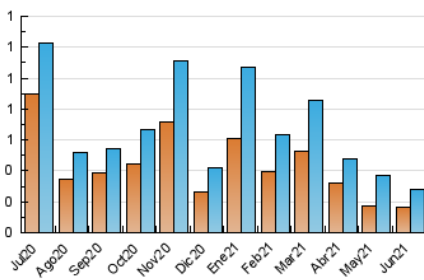

4.3 Por meses

N. únicos / Visitas (x 1000)