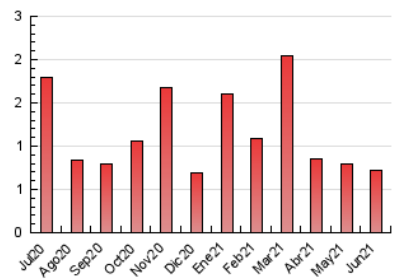

Páginas (x 1000)