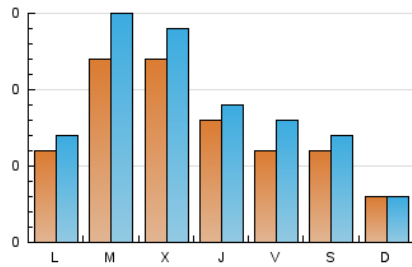

1. Cifras totales y promedios (Nacional)

MES - AÑO	NAVEGADORES UNICOS	VISITAS	PAGINAS
Junio - 2021	164	281	444
PROMEDIO DIARIO	8	9	15
PROMEDIO LUNES-VIERNES	9	11	18
PROMEDIO SABADO-DOMINGO	4	5	7
PAGINAS / VISITAS	1,58		
DURACION MEDIA VISITAS	0:01:35		
DURACION MEDIA PAGINAS	0:02:43		

2. Secciones (Nacional)

	PAGINAS	%
HOME	218	49.10 %
RESTO	226	50.90 %

3. Por día del mes (Nacional)

Día	N. únicos	Visitas	Páginas	Día	N. únicos	Visitas	Páginas	Día	N. únicos	Visitas	Páginas
1	12	17	39	11	8	11	16	21	5	6	7
2	11	13	17	12	7	9	22	22	11	11	13
3	9	12	16	13	2	2	2	23	13	16	34
4	4	6	11	14	6	7	9	24	6	6	9
5	4	4	5	15	9	15	21	25	6	6	13
6	6	6	7	16	12	16	21	26	6	7	9
7	6	6	10	17	10	12	15	27	2	2	2
8	18	19	32	18	6	9	15	28	7	9	9
9	4	4	7	19	7	7	7	29	11	14	29
10	7	7	15	20	1	1	1	30	19	21	31

4. Gráficas (Nacional)

4.1 Por día de la semana (promedio)

N. únicos / Visitas (x 100)

Páginas (x 100)

4.2 Por franja horaria (promedio)

Visitas (x 1000)

Páginas (x 1000)

4.3 Por meses