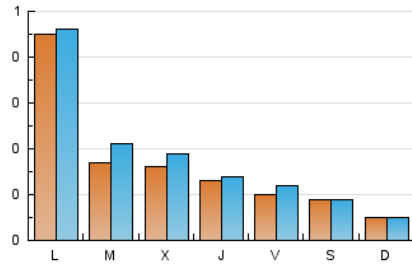

1. Cifras totales y promedios (Nacional e Internacional)

MES - AÑO	NAVEGADORES UNICOS	VISITAS	PAGINAS
Junio - 2021	420	541	721
PROMEDIO DIARIO	16	18	24
PROMEDIO LUNES-VIERNES	20	22	29
PROMEDIO SABADO-DOMINGO	7	7	9
PAGINAS / VISITAS	1,33		
DURACION MEDIA VISITAS	0:00:53		
DURACION MEDIA PAGINAS	0:02:38		

2. Secciones (Nacional e Internacional)

	PAGINAS	%
HOME	273	37.86 %
RESTO	448	62.14 %

3. Por día del mes (Nacional e Internacional)

Día	N. únicos	Visitas	Páginas	Día	N. únicos	Visitas	Páginas	Día	N. únicos	Visitas	Páginas
1	19	24	46	11	14	17	26	21	7	8	9
2	17	19	24	12	13	15	29	22	14	14	16
3	15	18	22	13	6	6	6	23	16	19	37
4	8	10	15	14	139	140	142	24	11	11	22
5	5	5	6	15	12	18	24	25	9	9	16
6	8	8	9	16	17	21	26	26	8	9	11
7	11	11	15	17	13	15	18	27	4	4	4
8	24	26	39	18	9	12	18	28	22	24	25
9	6	6	9	19	8	8	8	29	18	21	36
10	11	11	19	20	2	2	2	30	26	30	42

4. Gráficas (Nacional e Internacional)

4.1 Por día de la semana (promedio)

N. únicos / Visitas (x 100)

Páginas (x 100)

4.2 Por franja horaria (promedio)

Visitas (x 1000)

Páginas (x 1000)

4.3 Por meses