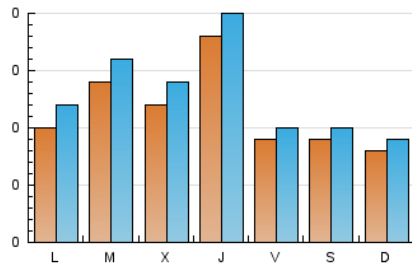

1. Cifras totales y promedios (Nacional e Internacional)

MES - AÑO	NAVEGADORES UNICOS	VISITAS	PAGINAS
Abril - 2023	241	379	799
PROMEDIO DIARIO	11	13	27
PROMEDIO LUNES-VIERNES	13	14	31
PROMEDIO SABADO-DOMINGO	8	9	18
PAGINAS / VISITAS	2,11		
DURACION MEDIA VISITAS	0:01:49		
DURACION MEDIA PAGINAS	0:01:39		

2. Secciones (Nacional e Internacional)

	PAGINAS	%
HOME	265	33.17 %
RESTO	534	66.83 %

3. Por día del mes (Nacional e Internacional)

Día	N. únicos	Visitas	Páginas	Día	N. únicos	Visitas	Páginas	Día	N. únicos	Visitas	Páginas
1	9	9	18	11	12	13	27	21	8	8	10
2	14	16	39	12	9	10	28	22	12	17	33
3	9	11	41	13	17	17	34	23	5	5	9
4	10	14	24	14	6	6	14	24	10	13	28
5	13	15	25	15	9	9	14	25	13	15	31
6	10	12	22	16	4	4	6	26	9	10	16
7	12	14	26	17	11	12	33	27	20	24	38
8	5	5	7	18	21	23	54	28	10	13	23
9	7	10	33	19	15	19	38	29	8	8	10
10	11	12	30	20	24	27	76	30	8	8	12

4. Gráficas (Nacional e Internacional)

4.1 Por día de la semana (promedio)

N. únicos / Visitas (x 100)

Páginas (x 100)

4.2 Por franja horaria (promedio)

Visitas_ (x 1000)

Páginas (x 1000)

4.3 Por meses