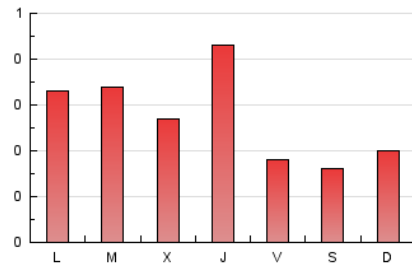

1. Cifras totales y promedios (Nacional e Internacional)

MES - AÑO	NAVEGADORES UNICOS	VISITAS	PAGINAS
Abril - 2023	241	379	799
PROMEDIO DIARIO	11	13	27
PROMEDIO LUNES-VIERNES	13	14	31
PROMEDIO SABADO-DOMINGO	8	9	18
PAGINAS / VISITAS	2,11		
DURACION MEDIA VISITAS	0:01:49		
DURACION MEDIA PAGINAS	0:01:39		

2. Secciones (Nacional e Internacional)

	PAGINAS	%
HOME	265	33.17 %
RESTO	534	66.83 %

3. Por día del mes (Nacional e Internacional)

Día	N. únicos	Visitas	Páginas	Día	N. únicos	Visitas	Páginas	Día	N. únicos	Visitas	Páginas
1	9	9	18	11	12	13	27	21	8	8	10
2	14	16	39	12	9	10	28	22	12	17	33
3	9	11	41	13	17	17	34	23	5	5	9
4	10	14	24	14	6	6	14	24	10	13	28
5	13	15	25	15	9	9	14	25	13	15	31
6	10	12	22	16	4	4	6	26	9	10	16
7	12	14	26	17	11	12	33	27	20	24	38
8	5	5	7	18	21	23	54	28	10	13	23
9	7	10	33	19	15	19	38	29	8	8	10
10	11	12	30	20	24	27	76	30	8	8	12

4. Gráficas (Nacional e Internacional)

4.1 Por día de la semana (promedio)

N. únicos / Visitas (x 100)

Páginas (x 100)

4.2 Por franja horaria (promedio)

Visitas_ (x 1000)

Páginas (x 1000)

4.3 Por meses