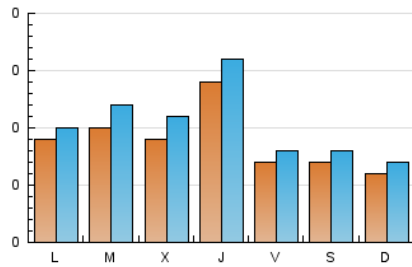

1. Cifras totales y promedios (Nacional)

MES - AÑO	NAVEGADORES UNICOS	VISITAS	PAGINAS
Abril - 2023	177	300	683
PROMEDIO DIARIO	9	10	23
PROMEDIO LUNES-VIERNES	10	11	26
PROMEDIO SABADO-DOMINGO	7	8	16
PAGINAS / VISITAS	2,28		
DURACION MEDIA VISITAS	0:01:52		
DURACION MEDIA PAGINAS	0:01:27		

2. Secciones (Nacional)

	PAGINAS	%
HOME	238	34.85 %
RESTO	445	65.15 %

3. Por día del mes (Nacional)

Día	N. únicos	Visitas	Páginas	Día	N. únicos	Visitas	Páginas	Día	N. únicos	Visitas	Páginas
1	6	6	15	11	9	10	23	21	6	6	8
2	10	12	31	12	7	8	26	22	11	16	31
3	8	10	40	13	15	15	31	23	3	3	7
4	7	11	21	14	5	5	13	24	8	10	24
5	9	11	19	15	6	6	11	25	9	10	26
6	7	9	17	16	3	3	5	26	8	9	15
7	10	11	23	17	10	11	31	27	16	20	34
8	4	4	6	18	13	15	46	28	8	11	20
9	7	10	33	19	11	14	32	29	7	7	9
10	9	10	28	20	17	19	46	30	8	8	12

4. Gráficas (Nacional)

4.1 Por día de la semana (promedio)

N. únicos / Visitas (x 100)

Páginas (x 100)

4.2 Por franja horaria (promedio)

Visitas_ (x 1000)

Páginas (x 1000)

4.3 Por meses