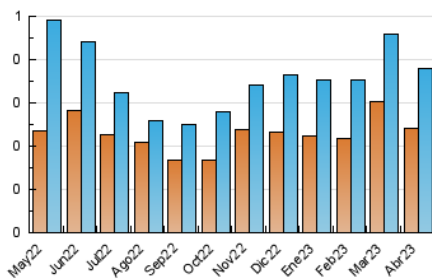

4.3 Por meses

N. únicos / Visitas (x 1000)