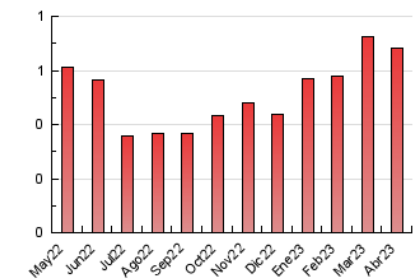

Páginas (x 1000)