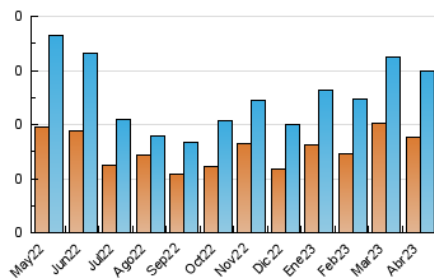

2. Secciones (Nacional)

	PAGINAS	%
HOME	238	34.85 %
RESTO	445	65.15 %

3. Por día del mes (Nacional)

Día	N. únicos	Visitas	Páginas	Día	N. únicos	Visitas	Páginas	Día	N. únicos	Visitas	Páginas
1	6	6	15	11	9	10	23	21	6	6	8
2	10	12	31	12	7	8	26	22	11	16	31
3	8	10	40	13	15	15	31	23	3	3	7
4	7	11	21	14	5	5	13	24	8	10	24
5	9	11	19	15	6	6	11	25	9	10	26
6	7	9	17	16	3	3	5	26	8	9	15
7	10	11	23	17	10	11	31	27	16	20	34
8	4	4	6	18	13	15	46	28	8	11	20
9	7	10	33	19	11	14	32	29	7	7	9
10	9	10	28	20	17	19	46	30	8	8	12

4. Gráficas (Nacional)

4.1 Por día de la semana (promedio)

N. únicos / Visitas (x 100)

Páginas (x 100)

4.2 Por franja horaria (promedio)

Visitas_ (x 1000)

Páginas (x 1000)

4.3 Por meses

N. únicos / Visitas (x 1000)

Páginas (x 1000)

5. Observaciones

Este Medio Electrónico de Comunicación ha sido medido por la herramienta Google Analytics de Google (Universal Analytics)

6. Definiciones básicas (Para más información ver Normas Técnicas para el Control de los Medios Electrónicos de Comunicación)

Visita:

Una secuencia ininterrumpida de páginas servidas a un usuario válido. Si dicho usuario no realiza peticiones de páginas en un periodo de tiempo (30 min) la siguiente petición constituirá el inicio de una nueva visita.