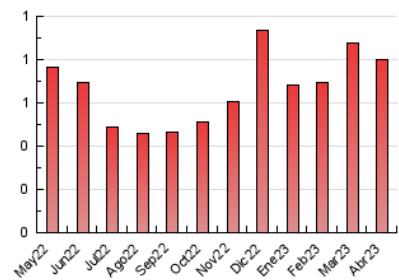

Páginas (x 1000)