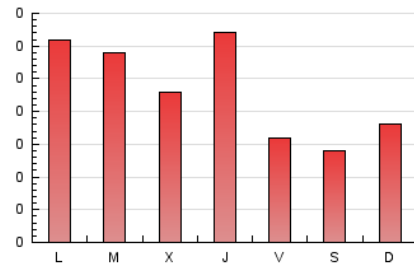

1. Cifras totales y promedios (Nacional)

MES - AÑO	NAVEGADORES UNICOS	VISITAS	PAGINAS
Abril - 2023	177	300	683
PROMEDIO DIARIO	9	10	23
PROMEDIO LUNES-VIERNES	10	11	26
PROMEDIO SABADO-DOMINGO	7	8	16
PAGINAS / VISITAS	2,28		
DURACION MEDIA VISITAS	0:01:52		
DURACION MEDIA PAGINAS	0:01:27		

2. Secciones (Nacional)

	PAGINAS	%
HOME	238	34.85 %
RESTO	445	65.15 %

3. Por día del mes (Nacional)

Día	N. únicos	Visitas	Páginas	Día	N. únicos	Visitas	Páginas	Día	N. únicos	Visitas	Páginas
1	6	6	15	11	9	10	23	21	6	6	8
2	10	12	31	12	7	8	26	22	11	16	31
3	8	10	40	13	15	15	31	23	3	3	7
4	7	11	21	14	5	5	13	24	8	10	24
5	9	11	19	15	6	6	11	25	9	10	26
6	7	9	17	16	3	3	5	26	8	9	15
7	10	11	23	17	10	11	31	27	16	20	34
8	4	4	6	18	13	15	46	28	8	11	20
9	7	10	33	19	11	14	32	29	7	7	9
10	9	10	28	20	17	19	46	30	8	8	12

4. Gráficas (Nacional)

4.1 Por día de la semana (promedio)

N. únicos / Visitas (x 100)

Páginas (x 100)

4.2 Por franja horaria (promedio)

Visitas_ (x 1000)

Páginas (x 1000)

4.3 Por meses