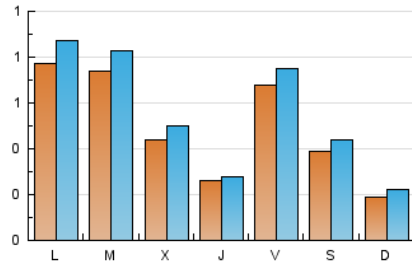

1. Cifras totales y promedios (Nacional)

MES - AÑO	NAVEGADORES UNICOS	VISITAS	PAGINAS
Marzo - 2020	940	1.741	2.427
PROMEDIO DIARIO	50	56	78
PROMEDIO LUNES-VIERNES	59	66	93
PROMEDIO SABADO-DOMINGO	28	31	42
PAGINAS / VISITAS	1,39		
DURACION MEDIA VISITAS	0:01:23		
DURACION MEDIA PAGINAS	0:03:30		

2. Secciones (Nacional)

	PAGINAS	%
HOME	718	29.58 %
RESTO	1.709	70.42 %

3. Por día del mes (Nacional)

Día	N. únicos	Visitas	Páginas	Día	N. únicos	Visitas	Páginas	Día	N. únicos	Visitas	Páginas
1	9	9	11	11	39	43	72	21	20	21	23
2	33	39	55	12	42	44	77	22	13	16	24
3	76	83	111	13	52	58	78	23	89	98	130
4	74	84	104	14	14	16	22	24	93	99	119
5	13	14	23	15	11	11	17	25	13	17	33
6	13	16	27	16	115	118	145	26	23	27	53
7	25	26	31	17	107	126	200	27	106	121	157
8	15	21	34	18	49	55	83	28	97	111	142
9	95	119	206	19	26	27	33	29	47	51	75
10	26	30	46	20	99	104	117	30	54	60	79
								31	70	77	100

4. Gráficas (Nacional)

4.1 Por día de la semana (promedio)

N. únicos / Visitas (x 100)

Páginas (x 100)

4.2 Por franja horaria (promedio)

Visitas (x 1000)

Páginas (x 1000)

4.3 Por meses