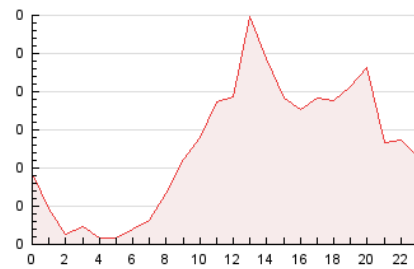

2. Secciones (Nacional e Internacional)

	PAGINAS	%
HOME	823	26.95 %
RESTO	2.231	73.05 %

3. Por día del mes (Nacional e Internacional)

Día	N. únicos	Visitas	Páginas	Día	N. únicos	Visitas	Páginas	Día	N. únicos	Visitas	Páginas
1	11	11	13	11	51	55	88	21	29	30	33
2	39	45	65	12	46	48	82	22	56	59	79
3	82	89	118	13	61	68	89	23	101	110	142
4	93	103	130	14	21	23	29	24	104	110	133
5	19	20	29	15	12	12	18	25	15	19	35
6	21	24	35	16	126	129	157	26	26	30	56
7	31	32	37	17	115	134	217	27	113	129	167
8	20	26	39	18	55	61	89	28	112	127	159
9	104	129	226	19	34	35	41	29	79	84	115
10	30	34	50	20	115	120	133	30	209	217	269
								31	131	139	181

4. Gráficas (Nacional e Internacional)

4.1 Por día de la semana (promedio)

N. únicos / Visitas (x 100)

Páginas (x 100)

4.2 Por franja horaria (promedio)

Visitas (x 1000)

Páginas (x 1000)

4.3 Por meses