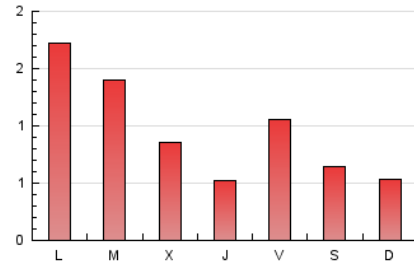

1. Cifras totales y promedios (Nacional e Internacional)

MES - AÑO	NAVEGADORES UNICOS	VISITAS	PAGINAS
Marzo - 2020	1.416	2.252	3.054
PROMEDIO DIARIO	66	73	99
PROMEDIO LUNES-VIERNES	77	84	115
PROMEDIO SABADO-DOMINGO	41	45	58
PAGINAS / VISITAS	1,36		
DURACION MEDIA VISITAS	0:01:10		
DURACION MEDIA PAGINAS	0:03:17		

2. Secciones (Nacional e Internacional)

	PAGINAS	%
HOME	823	26.95 %
RESTO	2.231	73.05 %

3. Por día del mes (Nacional e Internacional)

Día	N. únicos	Visitas	Páginas	Día	N. únicos	Visitas	Páginas	Día	N. únicos	Visitas	Páginas
1	11	11	13	11	51	55	88	21	29	30	33
2	39	45	65	12	46	48	82	22	56	59	79
3	82	89	118	13	61	68	89	23	101	110	142
4	93	103	130	14	21	23	29	24	104	110	133
5	19	20	29	15	12	12	18	25	15	19	35
6	21	24	35	16	126	129	157	26	26	30	56
7	31	32	37	17	115	134	217	27	113	129	167
8	20	26	39	18	55	61	89	28	112	127	159
9	104	129	226	19	34	35	41	29	79	84	115
10	30	34	50	20	115	120	133	30	209	217	269
								31	131	139	181

4. Gráficas (Nacional e Internacional)

4.1 Por día de la semana (promedio)

N. únicos / Visitas (x 100)

Páginas (x 100)

4.2 Por franja horaria (promedio)

Visitas (x 1000)

Páginas (x 1000)

4.3 Por meses