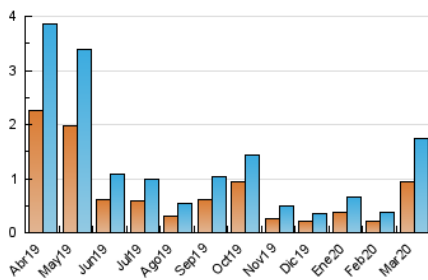

4.3 Por meses

N. únicos / Visitas (x 1000)