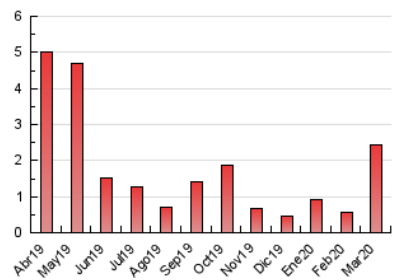

Páginas (x 1000)