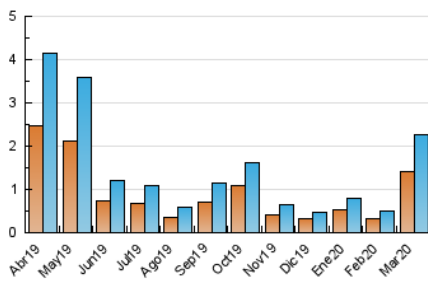

4.3 Por meses

N. únicos / Visitas (x 1000)