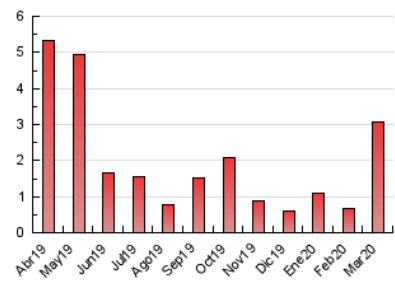

Páginas (x 1000)