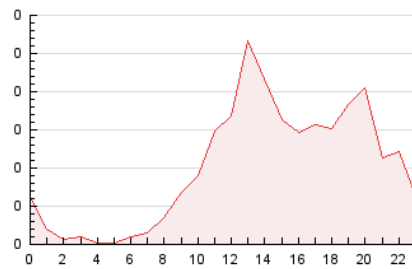

2. Secciones (Nacional)

	PAGINAS	%
HOME	718	29.58 %
RESTO	1.709	70.42 %

3. Por día del mes (Nacional)

Día	N. únicos	Visitas	Páginas	Día	N. únicos	Visitas	Páginas	Día	N. únicos	Visitas	Páginas
1	9	9	11	11	39	43	72	21	20	21	23
2	33	39	55	12	42	44	77	22	13	16	24
3	76	83	111	13	52	58	78	23	89	98	130
4	74	84	104	14	14	16	22	24	93	99	119
5	13	14	23	15	11	11	17	25	13	17	33
6	13	16	27	16	115	118	145	26	23	27	53
7	25	26	31	17	107	126	200	27	106	121	157
8	15	21	34	18	49	55	83	28	97	111	142
9	95	119	206	19	26	27	33	29	47	51	75
10	26	30	46	20	99	104	117	30	54	60	79
								31	70	77	100

4. Gráficas (Nacional)

4.1 Por día de la semana (promedio)

N. únicos / Visitas (x 100)

Páginas (x 100)

4.2 Por franja horaria (promedio)

Visitas (x 1000)

Páginas (x 1000)

4.3 Por meses

Página Vista:

Conjunto de ficheros enviado a un usuario como resultado de una petición del mismo recibida por el servidor. Cuando la página está formada por varios marcos (frames), el conjunto de los mismos tendrá, a efectos de cómputo, la consideración de una página unitaria.