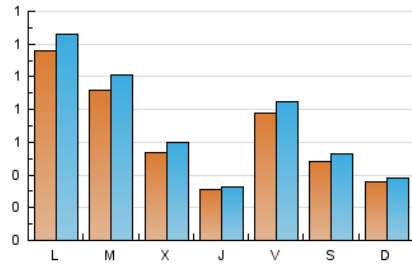

1. Cifras totales y promedios (Nacional e Internacional)

MES - AÑO	NAVEGADORES UNICOS	VISITAS	PAGINAS
Marzo - 2020	1.416	2.252	3.054
PROMEDIO DIARIO	66	73	99
PROMEDIO LUNES-VIERNES	77	84	115
PROMEDIO SABADO-DOMINGO	41	45	58
PAGINAS / VISITAS	1,36		
DURACION MEDIA VISITAS	0:01:10		
DURACION MEDIA PAGINAS	0:03:17		

2. Secciones (Nacional e Internacional)

	PAGINAS	%
HOME	823	26.95 %
RESTO	2.231	73.05 %

3. Por día del mes (Nacional e Internacional)

Día	N. únicos	Visitas	Páginas	Día	N. únicos	Visitas	Páginas	Día	N. únicos	Visitas	Páginas
1	11	11	13	11	51	55	88	21	29	30	33
2	39	45	65	12	46	48	82	22	56	59	79
3	82	89	118	13	61	68	89	23	101	110	142
4	93	103	130	14	21	23	29	24	104	110	133
5	19	20	29	15	12	12	18	25	15	19	35
6	21	24	35	16	126	129	157	26	26	30	56
7	31	32	37	17	115	134	217	27	113	129	167
8	20	26	39	18	55	61	89	28	112	127	159
9	104	129	226	19	34	35	41	29	79	84	115
10	30	34	50	20	115	120	133	30	209	217	269
								31	131	139	181

4. Gráficas (Nacional e Internacional)

4.1 Por día de la semana (promedio)

N. únicos / Visitas (x 100)

Páginas (x 100)

4.2 Por franja horaria (promedio)

Visitas (x 1000)

Páginas (x 1000)

4.3 Por meses