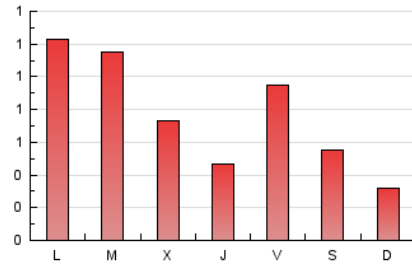

1. Cifras totales y promedios (Nacional)

MES - AÑO	NAVEGADORES UNICOS	VISITAS	PAGINAS
Marzo - 2020	940	1.741	2.427
PROMEDIO DIARIO	50	56	78
PROMEDIO LUNES-VIERNES	59	66	93
PROMEDIO SABADO-DOMINGO	28	31	42
PAGINAS / VISITAS	1,39		
DURACION MEDIA VISITAS	0:01:23		
DURACION MEDIA PAGINAS	0:03:30		

2. Secciones (Nacional)

	PAGINAS	%
HOME	718	29.58 %
RESTO	1.709	70.42 %

3. Por día del mes (Nacional)

Día	N. únicos	Visitas	Páginas	Día	N. únicos	Visitas	Páginas	Día	N. únicos	Visitas	Páginas
1	9	9	11	11	39	43	72	21	20	21	23
2	33	39	55	12	42	44	77	22	13	16	24
3	76	83	111	13	52	58	78	23	89	98	130
4	74	84	104	14	14	16	22	24	93	99	119
5	13	14	23	15	11	11	17	25	13	17	33
6	13	16	27	16	115	118	145	26	23	27	53
7	25	26	31	17	107	126	200	27	106	121	157
8	15	21	34	18	49	55	83	28	97	111	142
9	95	119	206	19	26	27	33	29	47	51	75
10	26	30	46	20	99	104	117	30	54	60	79
								31	70	77	100

4. Gráficas (Nacional)

4.1 Por día de la semana (promedio)

N. únicos / Visitas (x 100)

Páginas (x 100)

4.2 Por franja horaria (promedio)

Visitas (x 1000)

Páginas (x 1000)

4.3 Por meses