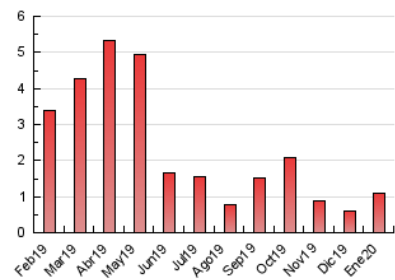

Páginas (x 1000)