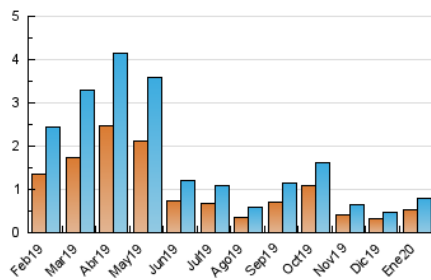

4.3 Por meses

N. únicos / Visitas (x 1000)