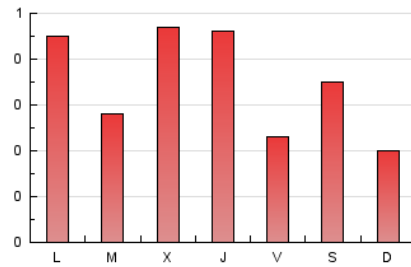

1. Cifras totales y promedios (Nacional e Internacional)

MES - AÑO	NAVEGADORES UNICOS	VISITAS	PAGINAS
Enero - 2020	522	800	1.089
PROMEDIO DIARIO	23	26	35
PROMEDIO LUNES-VIERNES	25	28	38
PROMEDIO SABADO-DOMINGO	17	20	27
PAGINAS / VISITAS	1,36		
DURACION MEDIA VISITAS	0:01:09		
DURACION MEDIA PAGINAS	0:03:12		

2. Secciones (Nacional e Internacional)

	PAGINAS	%
HOME	512	47.02 %
RESTO	577	52.98 %

3. Por día del mes (Nacional e Internacional)

Día	N. únicos	Visitas	Páginas	Día	N. únicos	Visitas	Páginas	Día	N. únicos	Visitas	Páginas
1	6	6	6	11	14	16	18	21	14	16	21
2	6	8	17	12	9	10	13	22	10	13	18
3	10	10	13	13	14	14	18	23	18	20	26
4	54	61	96	14	15	17	26	24	13	13	13
5	25	28	38	15	20	22	33	25	11	13	13
6	61	73	105	16	18	22	32	26	13	19	25
7	23	25	31	17	16	18	21	27	16	18	24
8	32	33	40	18	10	10	11	28	16	22	32
9	25	27	40	19	3	3	4	29	96	102	140
10	17	20	29	20	21	22	33	30	79	84	113
								31	35	35	40

4. Gráficas (Nacional e Internacional)

4.1 Por día de la semana (promedio)

N. únicos / Visitas (x 100)

Páginas (x 100)

4.2 Por franja horaria (promedio)

Visitas (x 1000)

Páginas (x 1000)

4.3 Por meses