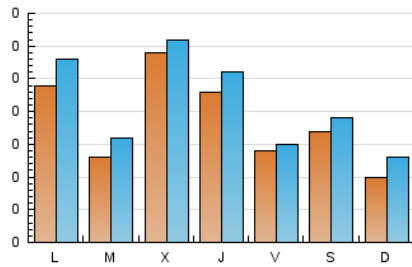

1. Cifras totales y promedios (Nacional)

MES - AÑO	NAVEGADORES UNICOS	VISITAS	PAGINAS
Enero - 2020	387	662	935
PROMEDIO DIARIO	19	21	30
PROMEDIO LUNES-VIERNES	21	23	33
PROMEDIO SABADO-DOMINGO	13	16	23
PAGINAS / VISITAS	1,41		
DURACION MEDIA VISITAS	0:01:21		
DURACION MEDIA PAGINAS	0:03:16		

2. Secciones (Nacional)

	PAGINAS	%
HOME	443	47.38 %
RESTO	492	52.62 %

3. Por día del mes (Nacional)

Día	N. únicos	Visitas	Páginas	Día	N. únicos	Visitas	Páginas	Día	N. únicos	Visitas	Páginas
1	4	4	4	11	8	10	12	21	11	13	18
2	5	7	16	12	8	9	12	22	7	10	15
3	6	6	9	13	12	12	16	23	14	16	21
4	43	50	85	14	10	12	15	24	6	6	6
5	20	23	33	15	13	15	26	25	11	13	13
6	55	67	99	16	10	14	24	26	9	15	21
7	17	19	24	17	15	17	20	27	12	14	20
8	28	29	36	18	4	4	5	28	15	21	31
9	20	22	35	19	3	3	4	29	92	97	127
10	17	20	29	20	16	17	28	30	65	70	99
								31	27	27	32

4. Gráficas (Nacional)

4.1 Por día de la semana (promedio)

N. únicos / Visitas (x 100)

Páginas (x 100)

4.2 Por franja horaria (promedio)

Visitas (x 1000)

Páginas (x 1000)

4.3 Por meses