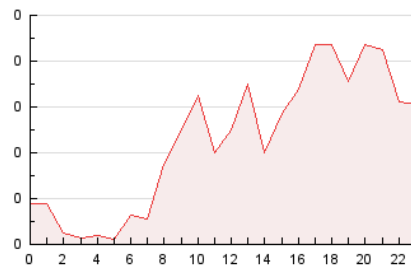

2. Secciones (Nacional e Internacional)

	PAGINAS	%
HOME	512	47.02 %
RESTO	577	52.98 %

3. Por día del mes (Nacional e Internacional)

Día	N. únicos	Visitas	Páginas	Día	N. únicos	Visitas	Páginas	Día	N. únicos	Visitas	Páginas
1	6	6	6	11	14	16	18	21	14	16	21
2	6	8	17	12	9	10	13	22	10	13	18
3	10	10	13	13	14	14	18	23	18	20	26
4	54	61	96	14	15	17	26	24	13	13	13
5	25	28	38	15	20	22	33	25	11	13	13
6	61	73	105	16	18	22	32	26	13	19	25
7	23	25	31	17	16	18	21	27	16	18	24
8	32	33	40	18	10	10	11	28	16	22	32
9	25	27	40	19	3	3	4	29	96	102	140
10	17	20	29	20	21	22	33	30	79	84	113
								31	35	35	40

4. Gráficas (Nacional e Internacional)

4.1 Por día de la semana (promedio)

N. únicos / Visitas (x 100)

Páginas (x 100)

4.2 Por franja horaria (promedio)

Visitas (x 1000)

Páginas (x 1000)

4.3 Por meses