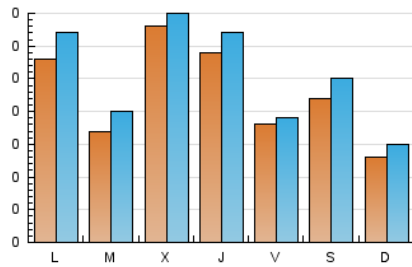

1. Cifras totales y promedios (Nacional e Internacional)

MES - AÑO	NAVEGADORES UNICOS	VISITAS	PAGINAS
Enero - 2020	522	800	1.089
PROMEDIO DIARIO	23	26	35
PROMEDIO LUNES-VIERNES	25	28	38
PROMEDIO SABADO-DOMINGO	17	20	27
PAGINAS / VISITAS	1,36		
DURACION MEDIA VISITAS	0:01:09		
DURACION MEDIA PAGINAS	0:03:12		

2. Secciones (Nacional e Internacional)

	PAGINAS	%
HOME	512	47.02 %
RESTO	577	52.98 %

3. Por día del mes (Nacional e Internacional)

Día	N. únicos	Visitas	Páginas	Día	N. únicos	Visitas	Páginas	Día	N. únicos	Visitas	Páginas
1	6	6	6	11	14	16	18	21	14	16	21
2	6	8	17	12	9	10	13	22	10	13	18
3	10	10	13	13	14	14	18	23	18	20	26
4	54	61	96	14	15	17	26	24	13	13	13
5	25	28	38	15	20	22	33	25	11	13	13
6	61	73	105	16	18	22	32	26	13	19	25
7	23	25	31	17	16	18	21	27	16	18	24
8	32	33	40	18	10	10	11	28	16	22	32
9	25	27	40	19	3	3	4	29	96	102	140
10	17	20	29	20	21	22	33	30	79	84	113
								31	35	35	40

4. Gráficas (Nacional e Internacional)

4.1 Por día de la semana (promedio)

N. únicos / Visitas (x 100)

Páginas (x 100)

4.2 Por franja horaria (promedio)

Visitas (x 1000)

Páginas (x 1000)

4.3 Por meses