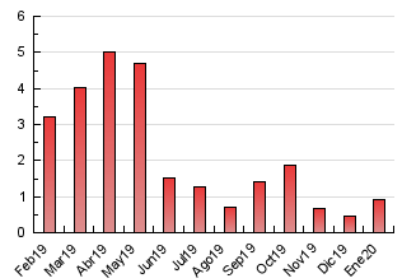

Páginas (x 1000)