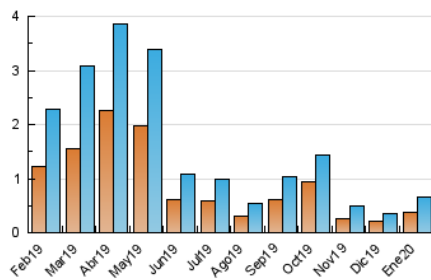

4.3 Por meses

N. únicos / Visitas (x 1000)