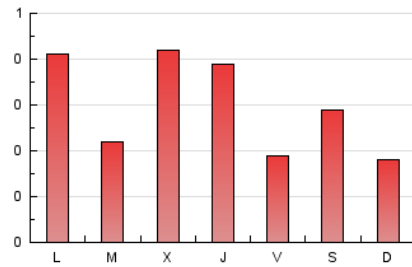

1. Cifras totales y promedios (Nacional)

MES - AÑO	NAVEGADORES UNICOS	VISITAS	PAGINAS
Enero - 2020	387	662	935
PROMEDIO DIARIO	19	21	30
PROMEDIO LUNES-VIERNES	21	23	33
PROMEDIO SABADO-DOMINGO	13	16	23
PAGINAS / VISITAS	1,41		
DURACION MEDIA VISITAS	0:01:21		
DURACION MEDIA PAGINAS	0:03:16		

2. Secciones (Nacional)

	PAGINAS	%
HOME	443	47.38 %
RESTO	492	52.62 %

3. Por día del mes (Nacional)

Día	N. únicos	Visitas	Páginas	Día	N. únicos	Visitas	Páginas	Día	N. únicos	Visitas	Páginas
1	4	4	4	11	8	10	12	21	11	13	18
2	5	7	16	12	8	9	12	22	7	10	15
3	6	6	9	13	12	12	16	23	14	16	21
4	43	50	85	14	10	12	15	24	6	6	6
5	20	23	33	15	13	15	26	25	11	13	13
6	55	67	99	16	10	14	24	26	9	15	21
7	17	19	24	17	15	17	20	27	12	14	20
8	28	29	36	18	4	4	5	28	15	21	31
9	20	22	35	19	3	3	4	29	92	97	127
10	17	20	29	20	16	17	28	30	65	70	99
								31	27	27	32

4. Gráficas (Nacional)

4.1 Por día de la semana (promedio)

N. únicos / Visitas (x 100)

Páginas (x 100)

4.2 Por franja horaria (promedio)

Visitas (x 1000)

Páginas (x 1000)

4.3 Por meses