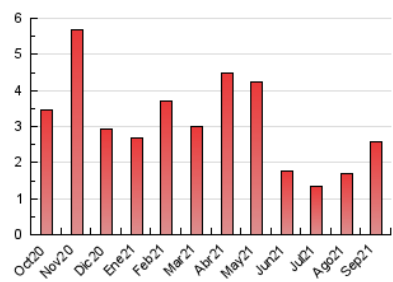

Páginas (x 1000)