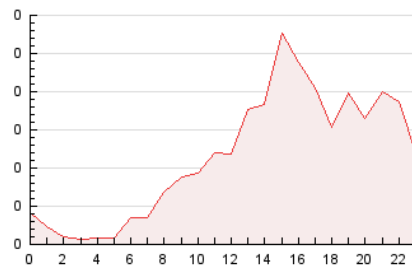

2. Secciones (Nacional e Internacional)

	PAGINAS	%
HOME	341	12.35 %
RESTO	2.420	87.65 %

3. Por día del mes (Nacional e Internacional)

Día	N. únicos	Visitas	Páginas	Día	N. únicos	Visitas	Páginas	Día	N. únicos	Visitas	Páginas
1	17	17	21	11	26	27	36	21	74	81	90
2	12	13	14	12	20	23	33	22	62	65	97
3	13	13	18	13	21	21	33	23	40	41	50
4	17	19	23	14	29	30	42	24	65	67	74
5	10	10	15	15	22	25	37	25	30	32	41
6	32	38	47	16	60	72	99	26	27	27	46
7	17	20	21	17	271	291	380	27	23	23	25
8	24	30	42	18	324	343	438	28	54	59	83
9	136	157	241	19	133	140	178	29	81	86	138
10	51	55	73	20	102	117	139	30	114	130	187

4. Gráficas (Nacional e Internacional)

4.1 Por día de la semana (promedio)

N. únicos / Visitas (x 100)

Páginas (x 100)

4.2 Por franja horaria (promedio)

Visitas (x 1000)

Páginas (x 1000)

4.3 Por meses