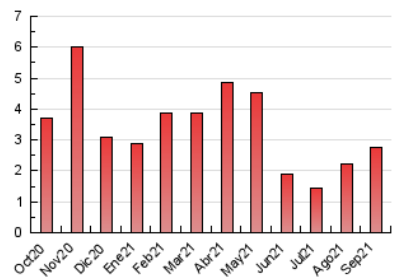

Páginas (x 1000)