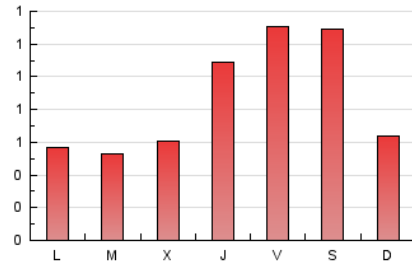

1. Cifras totales y promedios (Nacional)

MES - AÑO	NAVEGADORES UNICOS	VISITAS	PAGINAS
Septiembre - 2021	1.418	1.902	2.576
PROMEDIO DIARIO	58	63	86
PROMEDIO LUNES-VIERNES	54	60	82
PROMEDIO SABADO-DOMINGO	68	73	96
PAGINAS / VISITAS	1,35		
DURACION MEDIA VISITAS		0:00:43	
DURACION MEDIA PAGINAS		0:02:01	

2. Secciones (Nacional)

	PAGINAS	%
HOME	320	12.42 %
RESTO	2.256	87.58 %

3. Por día del mes (Nacional)

Día	N. únicos	Visitas	Páginas	Día	N. únicos	Visitas	Páginas	Día	N. únicos	Visitas	Páginas
1	14	14	18	11	23	24	33	21	65	72	81
2	10	11	11	12	18	21	31	22	52	55	87
3	13	13	18	13	19	19	30	23	33	34	43
4	14	16	20	14	24	25	36	24	59	61	68
5	9	9	13	15	18	21	33	25	29	31	40
6	28	34	41	16	48	59	84	26	23	23	42
7	16	19	20	17	258	278	367	27	21	21	23
8	22	28	39	18	307	326	421	28	44	49	73
9	129	150	233	19	123	130	168	29	74	79	126
10	48	52	70	20	95	110	132	30	102	118	175

4. Gráficas (Nacional)

4.1 Por día de la semana (promedio)

N. únicos / Visitas (x 100)

Páginas (x 100)

4.2 Por franja horaria (promedio)

Visitas__ (x 1000)

Páginas (x 1000)

4.3 Por meses