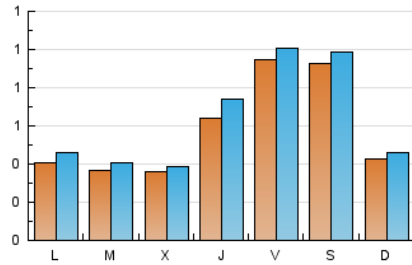

1. Cifras totales y promedios (Nacional)

MES - AÑO	NAVEGADORES UNICOS	VISITAS	PAGINAS
Septiembre - 2021	1.418	1.902	2.576
PROMEDIO DIARIO	58	63	86
PROMEDIO LUNES-VIERNES	54	60	82
PROMEDIO SABADO-DOMINGO	68	73	96
PAGINAS / VISITAS	1,35		
DURACION MEDIA VISITAS		0:00:43	
DURACION MEDIA PAGINAS		0:02:01	

2. Secciones (Nacional)

	PAGINAS	%
HOME	320	12.42 %
RESTO	2.256	87.58 %

3. Por día del mes (Nacional)

Día	N. únicos	Visitas	Páginas	Día	N. únicos	Visitas	Páginas	Día	N. únicos	Visitas	Páginas
1	14	14	18	11	23	24	33	21	65	72	81
2	10	11	11	12	18	21	31	22	52	55	87
3	13	13	18	13	19	19	30	23	33	34	43
4	14	16	20	14	24	25	36	24	59	61	68
5	9	9	13	15	18	21	33	25	29	31	40
6	28	34	41	16	48	59	84	26	23	23	42
7	16	19	20	17	258	278	367	27	21	21	23
8	22	28	39	18	307	326	421	28	44	49	73
9	129	150	233	19	123	130	168	29	74	79	126
10	48	52	70	20	95	110	132	30	102	118	175

4. Gráficas (Nacional)

4.1 Por día de la semana (promedio)

N. únicos / Visitas (x 100)

Páginas (x 100)

4.2 Por franja horaria (promedio)

Visitas__ (x 1000)

Páginas (x 1000)

4.3 Por meses