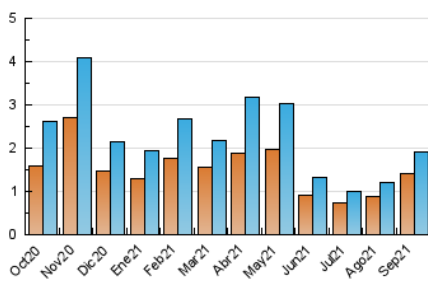

4.3 Por meses

N. únicos / Visitas (x 1000)