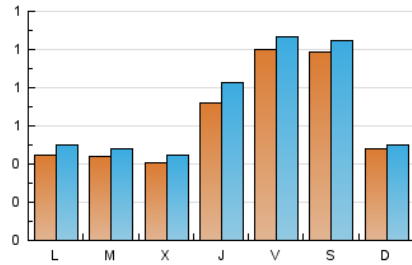

1. Cifras totales y promedios (Nacional e Internacional)

MES - AÑO	NAVEGADORES UNICOS	VISITAS	PAGINAS
Septiembre - 2021	1.583	2.072	2.761
PROMEDIO DIARIO	64	69	92
PROMEDIO LUNES-VIERNES	60	66	89
PROMEDIO SABADO-DOMINGO	73	78	101
PAGINAS / VISITAS	1,33		
DURACION MEDIA VISITAS	0:00:40		
DURACION MEDIA PAGINAS	0:01:59		

2. Secciones (Nacional e Internacional)

	PAGINAS	%
HOME	341	12.35 %
RESTO	2.420	87.65 %

3. Por día del mes (Nacional e Internacional)

Día	N. únicos	Visitas	Páginas	Día	N. únicos	Visitas	Páginas	Día	N. únicos	Visitas	Páginas
1	17	17	21	11	26	27	36	21	74	81	90
2	12	13	14	12	20	23	33	22	62	65	97
3	13	13	18	13	21	21	33	23	40	41	50
4	17	19	23	14	29	30	42	24	65	67	74
5	10	10	15	15	22	25	37	25	30	32	41
6	32	38	47	16	60	72	99	26	27	27	46
7	17	20	21	17	271	291	380	27	23	23	25
8	24	30	42	18	324	343	438	28	54	59	83
9	136	157	241	19	133	140	178	29	81	86	138
10	51	55	73	20	102	117	139	30	114	130	187

4. Gráficas (Nacional e Internacional)

4.1 Por día de la semana (promedio)

N. únicos / Visitas (x 100)

Páginas (x 100)

4.2 Por franja horaria (promedio)

Visitas (x 1000)

Páginas (x 1000)

4.3 Por meses