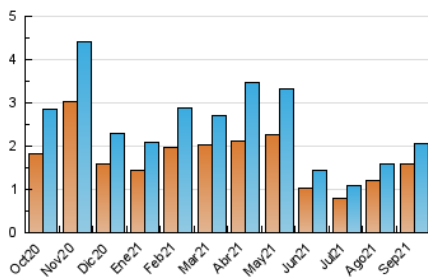

4.3 Por meses

N. únicos / Visitas (x 1000)