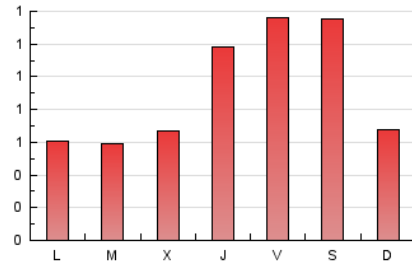

1. Cifras totales y promedios (Nacional e Internacional)

MES - AÑO	NAVEGADORES UNICOS	VISITAS	PAGINAS
Septiembre - 2021	1.583	2.072	2.761
PROMEDIO DIARIO	64	69	92
PROMEDIO LUNES-VIERNES	60	66	89
PROMEDIO SABADO-DOMINGO	73	78	101
PAGINAS / VISITAS	1,33		
DURACION MEDIA VISITAS	0:00:40		
DURACION MEDIA PAGINAS	0:01:59		

2. Secciones (Nacional e Internacional)

	PAGINAS	%
HOME	341	12.35 %
RESTO	2.420	87.65 %

3. Por día del mes (Nacional e Internacional)

Día	N. únicos	Visitas	Páginas	Día	N. únicos	Visitas	Páginas	Día	N. únicos	Visitas	Páginas
1	17	17	21	11	26	27	36	21	74	81	90
2	12	13	14	12	20	23	33	22	62	65	97
3	13	13	18	13	21	21	33	23	40	41	50
4	17	19	23	14	29	30	42	24	65	67	74
5	10	10	15	15	22	25	37	25	30	32	41
6	32	38	47	16	60	72	99	26	27	27	46
7	17	20	21	17	271	291	380	27	23	23	25
8	24	30	42	18	324	343	438	28	54	59	83
9	136	157	241	19	133	140	178	29	81	86	138
10	51	55	73	20	102	117	139	30	114	130	187

4. Gráficas (Nacional e Internacional)

4.1 Por día de la semana (promedio)

N. únicos / Visitas (x 100)

Páginas (x 100)

4.2 Por franja horaria (promedio)

Visitas (x 1000)

Páginas (x 1000)

4.3 Por meses