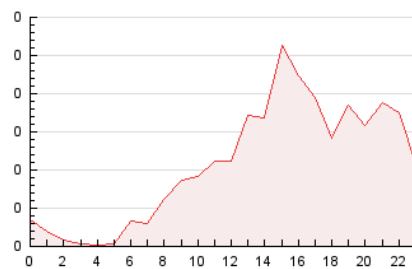

2. Secciones (Nacional)

	PAGINAS	%
HOME	320	12.42 %
RESTO	2.256	87.58 %

3. Por día del mes (Nacional)

Día	N. únicos	Visitas	Páginas	Día	N. únicos	Visitas	Páginas	Día	N. únicos	Visitas	Páginas
1	14	14	18	11	23	24	33	21	65	72	81
2	10	11	11	12	18	21	31	22	52	55	87
3	13	13	18	13	19	19	30	23	33	34	43
4	14	16	20	14	24	25	36	24	59	61	68
5	9	9	13	15	18	21	33	25	29	31	40
6	28	34	41	16	48	59	84	26	23	23	42
7	16	19	20	17	258	278	367	27	21	21	23
8	22	28	39	18	307	326	421	28	44	49	73
9	129	150	233	19	123	130	168	29	74	79	126
10	48	52	70	20	95	110	132	30	102	118	175

4. Gráficas (Nacional)

4.1 Por día de la semana (promedio)

N. únicos / Visitas (x 100)

Páginas (x 100)

4.2 Por franja horaria (promedio)

Visitas__ (x 1000)

Páginas (x 1000)

4.3 Por meses