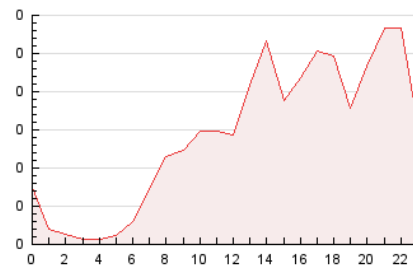

2. Secciones (Nacional)

	PAGINAS	%
HOME	836	24.34 %
RESTO	2.598	75.66 %

3. Por día del mes (Nacional)

Día	N. únicos	Visitas	Páginas	Día	N. únicos	Visitas	Páginas	Día	N. únicos	Visitas	Páginas
1	157	175	229	11	96	110	130	21	109	126	169
2	142	159	205	12	65	69	83	22	190	225	299
3	79	88	114	13	38	40	49	23	108	125	154
4	155	171	217	14	191	228	341	24	74	90	111
5	92	99	125	15	93	114	162	25	47	54	68
6	27	30	38	16	50	63	87	26	41	43	50
7	31	34	43	17	49	56	66	27	29	33	42
8	66	78	85	18	35	41	53	28	30	34	42
9	69	81	102	19	67	82	112	29	22	28	35
10	102	110	139	20	42	46	52	30	27	29	32

4. Gráficas (Nacional)

4.1 Por día de la semana (promedio)

N. únicos / Visitas (x 100)

Páginas (x 100)

4.2 Por franja horaria (promedio)

Visitas (x 1000)

Páginas (x 1000)

4.3 Por meses