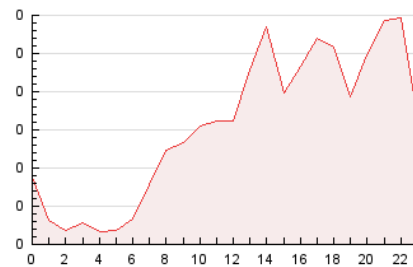

2. Secciones (Nacional e Internacional)

	PAGINAS	%
HOME	867	23.31 %
RESTO	2.853	76.69 %

3. Por día del mes (Nacional e Internacional)

Día	N. únicos	Visitas	Páginas	Día	N. únicos	Visitas	Páginas	Día	N. únicos	Visitas	Páginas
1	165	183	238	11	104	118	138	21	123	140	183
2	160	177	223	12	79	83	98	22	209	244	318
3	103	112	138	13	45	47	56	23	120	137	166
4	165	181	227	14	202	239	352	24	83	99	120
5	103	110	136	15	110	133	188	25	56	63	77
6	32	35	43	16	52	65	90	26	46	48	55
7	31	34	43	17	55	62	72	27	32	36	45
8	69	81	88	18	42	48	61	28	34	38	46
9	80	92	113	19	77	92	122	29	24	30	37
10	117	125	154	20	49	53	59	30	29	31	34

4. Gráficas (Nacional e Internacional)

4.1 Por día de la semana (promedio)

N. únicos / Visitas (x 100)

Páginas (x 100)

4.2 Por franja horaria (promedio)

Visitas (x 1000)

Páginas (x 1000)

4.3 Por meses