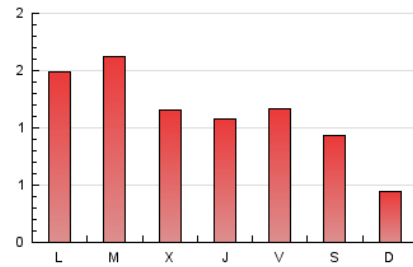

1. Cifras totales y promedios (Nacional)

MES - AÑO	NAVEGADORES UNICOS	VISITAS	PAGINAS
Septiembre - 2020	1.532	2.661	3.434
PROMEDIO DIARIO	77	89	114
PROMEDIO LUNES-VIERNES	87	101	131
PROMEDIO SABADO-DOMINGO	50	55	69
PAGINAS / VISITAS	1,29		
DURACION MEDIA VISITAS		0:00:57	
DURACION MEDIA PAGINAS		0:03:18	

2. Secciones (Nacional)

	PAGINAS	%
HOME	836	24.34 %
RESTO	2.598	75.66 %

3. Por día del mes (Nacional)

Día	N. únicos	Visitas	Páginas	Día	N. únicos	Visitas	Páginas	Día	N. únicos	Visitas	Páginas
1	157	175	229	11	96	110	130	21	109	126	169
2	142	159	205	12	65	69	83	22	190	225	299
3	79	88	114	13	38	40	49	23	108	125	154
4	155	171	217	14	191	228	341	24	74	90	111
5	92	99	125	15	93	114	162	25	47	54	68
6	27	30	38	16	50	63	87	26	41	43	50
7	31	34	43	17	49	56	66	27	29	33	42
8	66	78	85	18	35	41	53	28	30	34	42
9	69	81	102	19	67	82	112	29	22	28	35
10	102	110	139	20	42	46	52	30	27	29	32

4. Gráficas (Nacional)

4.1 Por día de la semana (promedio)

N. únicos / Visitas (x 100)

Páginas (x 100)

4.2 Por franja horaria (promedio)

Visitas (x 1000)

Páginas (x 1000)

4.3 Por meses