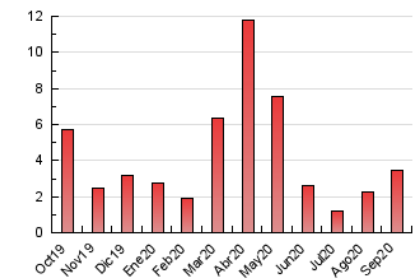

2. Secciones (Nacional)

	PAGINAS	%
HOME	836	24.34 %
RESTO	2.598	75.66 %

3. Por día del mes (Nacional)

Día	N. únicos	Visitas	Páginas	Día	N. únicos	Visitas	Páginas	Día	N. únicos	Visitas	Páginas
1	157	175	229	11	96	110	130	21	109	126	169
2	142	159	205	12	65	69	83	22	190	225	299
3	79	88	114	13	38	40	49	23	108	125	154
4	155	171	217	14	191	228	341	24	74	90	111
5	92	99	125	15	93	114	162	25	47	54	68
6	27	30	38	16	50	63	87	26	41	43	50
7	31	34	43	17	49	56	66	27	29	33	42
8	66	78	85	18	35	41	53	28	30	34	42
9	69	81	102	19	67	82	112	29	22	28	35
10	102	110	139	20	42	46	52	30	27	29	32

4. Gráficas (Nacional)

4.1 Por día de la semana (promedio)

N. únicos / Visitas (x 100)

Páginas (x 100)

4.2 Por franja horaria (promedio)

Visitas (x 1000)

Páginas (x 1000)

4.3 Por meses

N. únicos / Visitas (x 1000)

Páginas (x 1000)

5. Observaciones

Este Medio Electrónico de Comunicación ha sido medido por la herramienta Google Analytics de Google

6. Definiciones básicas (Para más información ver Normas Técnicas para el Control de los Medios Electrónicos de Comunicación)

Visita:

Una secuencia ininterrumpida de páginas servidas a un usuario válido. Si dicho usuario no realiza peticiones de páginas en un periodo de tiempo (30 min) la siguiente petición constituirá el inicio de una nueva visita.