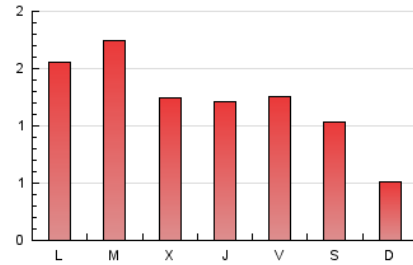

1. Cifras totales y promedios (Nacional e Internacional)

MES - AÑO	NAVEGADORES UNICOS	VISITAS	PAGINAS
Septiembre - 2020	1.801	2.936	3.720
PROMEDIO DIARIO	87	98	124
PROMEDIO LUNES-VIERNES	97	111	141
PROMEDIO SABADO-DOMINGO	58	63	77
PAGINAS / VISITAS	1,27		
DURACION MEDIA VISITAS	0:00:52		
DURACION MEDIA PAGINAS	0:03:16		

2. Secciones (Nacional e Internacional)

	PAGINAS	%
HOME	867	23.31 %
RESTO	2.853	76.69 %

3. Por día del mes (Nacional e Internacional)

Día	N. únicos	Visitas	Páginas	Día	N. únicos	Visitas	Páginas	Día	N. únicos	Visitas	Páginas
1	165	183	238	11	104	118	138	21	123	140	183
2	160	177	223	12	79	83	98	22	209	244	318
3	103	112	138	13	45	47	56	23	120	137	166
4	165	181	227	14	202	239	352	24	83	99	120
5	103	110	136	15	110	133	188	25	56	63	77
6	32	35	43	16	52	65	90	26	46	48	55
7	31	34	43	17	55	62	72	27	32	36	45
8	69	81	88	18	42	48	61	28	34	38	46
9	80	92	113	19	77	92	122	29	24	30	37
10	117	125	154	20	49	53	59	30	29	31	34

4. Gráficas (Nacional e Internacional)

4.1 Por día de la semana (promedio)

N. únicos / Visitas (x 100)

Páginas (x 100)

4.2 Por franja horaria (promedio)

Visitas (x 1000)

Páginas (x 1000)

4.3 Por meses