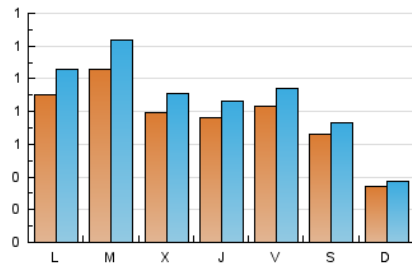

1. Cifras totales y promedios (Nacional)

MES - AÑO	NAVEGADORES UNICOS	VISITAS	PAGINAS
Septiembre - 2020	1.532	2.661	3.434
PROMEDIO DIARIO	77	89	114
PROMEDIO LUNES-VIERNES	87	101	131
PROMEDIO SABADO-DOMINGO	50	55	69
PAGINAS / VISITAS	1,29		
DURACION MEDIA VISITAS		0:00:57	
DURACION MEDIA PAGINAS		0:03:18	

2. Secciones (Nacional)

	PAGINAS	%
HOME	836	24.34 %
RESTO	2.598	75.66 %

3. Por día del mes (Nacional)

Día	N. únicos	Visitas	Páginas	Día	N. únicos	Visitas	Páginas	Día	N. únicos	Visitas	Páginas
1	157	175	229	11	96	110	130	21	109	126	169
2	142	159	205	12	65	69	83	22	190	225	299
3	79	88	114	13	38	40	49	23	108	125	154
4	155	171	217	14	191	228	341	24	74	90	111
5	92	99	125	15	93	114	162	25	47	54	68
6	27	30	38	16	50	63	87	26	41	43	50
7	31	34	43	17	49	56	66	27	29	33	42
8	66	78	85	18	35	41	53	28	30	34	42
9	69	81	102	19	67	82	112	29	22	28	35
10	102	110	139	20	42	46	52	30	27	29	32

4. Gráficas (Nacional)

4.1 Por día de la semana (promedio)

N. únicos / Visitas (x 100)

Páginas (x 100)

4.2 Por franja horaria (promedio)

Visitas (x 1000)

Páginas (x 1000)

4.3 Por meses