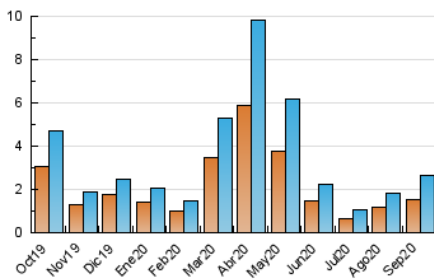

2. Secciones (Nacional)

	PAGINAS	%
HOME	836	24.34 %
RESTO	2.598	75.66 %

3. Por día del mes (Nacional)

Día	N. únicos	Visitas	Páginas	Día	N. únicos	Visitas	Páginas	Día	N. únicos	Visitas	Páginas
1	157	175	229	11	96	110	130	21	109	126	169
2	142	159	205	12	65	69	83	22	190	225	299
3	79	88	114	13	38	40	49	23	108	125	154
4	155	171	217	14	191	228	341	24	74	90	111
5	92	99	125	15	93	114	162	25	47	54	68
6	27	30	38	16	50	63	87	26	41	43	50
7	31	34	43	17	49	56	66	27	29	33	42
8	66	78	85	18	35	41	53	28	30	34	42
9	69	81	102	19	67	82	112	29	22	28	35
10	102	110	139	20	42	46	52	30	27	29	32

4. Gráficas (Nacional)

4.1 Por día de la semana (promedio)

N. únicos / Visitas (x 100)

Páginas (x 100)

4.2 Por franja horaria (promedio)

Visitas (x 1000)

Páginas (x 1000)

4.3 Por meses

N. únicos / Visitas (x 1000)

Páginas (x 1000)

5. Observaciones

Este Medio Electrónico de Comunicación ha sido medido por la herramienta Google Analytics de Google

6. Definiciones básicas (Para más información ver Normas Técnicas para el Control de los Medios Electrónicos de Comunicación)

Visita:

Una secuencia ininterrumpida de páginas servidas a un usuario válido. Si dicho usuario no realiza peticiones de páginas en un periodo de tiempo (30 min) la siguiente petición constituirá el inicio de una nueva visita.