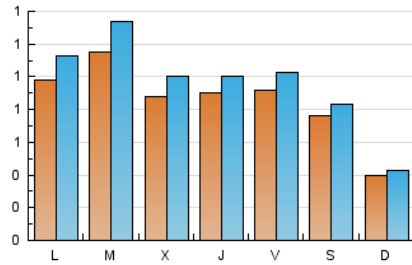

1. Cifras totales y promedios (Nacional e Internacional)

MES - AÑO	NAVEGADORES UNICOS	VISITAS	PAGINAS
Septiembre - 2020	1.801	2.936	3.720
PROMEDIO DIARIO	87	98	124
PROMEDIO LUNES-VIERNES	97	111	141
PROMEDIO SABADO-DOMINGO	58	63	77
PAGINAS / VISITAS	1,27		
DURACION MEDIA VISITAS	0:00:52		
DURACION MEDIA PAGINAS	0:03:16		

2. Secciones (Nacional e Internacional)

	PAGINAS	%
HOME	867	23.31 %
RESTO	2.853	76.69 %

3. Por día del mes (Nacional e Internacional)

Día	N. únicos	Visitas	Páginas	Día	N. únicos	Visitas	Páginas	Día	N. únicos	Visitas	Páginas
1	165	183	238	11	104	118	138	21	123	140	183
2	160	177	223	12	79	83	98	22	209	244	318
3	103	112	138	13	45	47	56	23	120	137	166
4	165	181	227	14	202	239	352	24	83	99	120
5	103	110	136	15	110	133	188	25	56	63	77
6	32	35	43	16	52	65	90	26	46	48	55
7	31	34	43	17	55	62	72	27	32	36	45
8	69	81	88	18	42	48	61	28	34	38	46
9	80	92	113	19	77	92	122	29	24	30	37
10	117	125	154	20	49	53	59	30	29	31	34

4. Gráficas (Nacional e Internacional)

4.1 Por día de la semana (promedio)

N. únicos / Visitas (x 100)

Páginas (x 100)

4.2 Por franja horaria (promedio)

Visitas (x 1000)

Páginas (x 1000)

4.3 Por meses