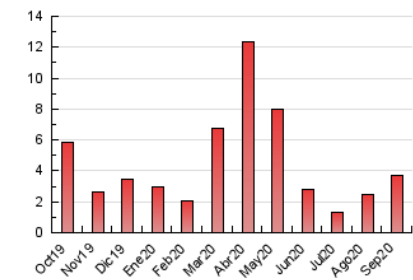

Páginas (x 1000)