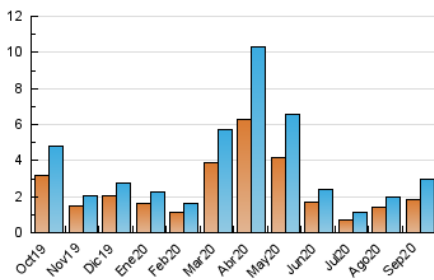

4.3 Por meses

N. únicos / Visitas (x 1000)