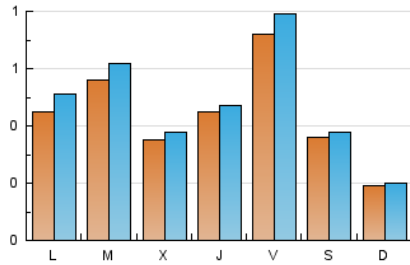

1. Cifras totales y promedios (Nacional e Internacional)

MES - AÑO	NAVEGADORES UNICOS	VISITAS	PAGINAS
Junio - 2021	1.035	1.443	1.874
PROMEDIO DIARIO	44	48	62
PROMEDIO LUNES-VIERNES	50	55	72
PROMEDIO SABADO-DOMINGO	27	29	36
PAGINAS / VISITAS	1,30		
DURACION MEDIA VISITAS	0:00:42		
DURACION MEDIA PAGINAS	0:02:21		

2. Secciones (Nacional e Internacional)

	PAGINAS	%
HOME	351	18.73 %
RESTO	1.523	81.27 %

3. Por día del mes (Nacional e Internacional)

Día	N. únicos	Visitas	Páginas	Día	N. únicos	Visitas	Páginas	Día	N. únicos	Visitas	Páginas
1	124	143	237	11	16	18	21	21	19	19	26
2	60	67	84	12	13	14	19	22	20	21	23
3	36	39	45	13	15	15	15	23	17	18	20
4	64	73	96	14	60	67	78	24	15	17	27
5	37	41	48	15	75	80	103	25	19	23	29
6	28	33	43	16	24	27	31	26	13	15	18
7	80	95	126	17	92	96	123	27	8	8	12
8	42	44	44	18	187	200	265	28	21	23	25
9	55	62	77	19	80	82	106	29	21	23	31
10	36	37	50	20	25	25	30	30	18	18	22

4. Gráficas (Nacional e Internacional)

4.1 Por día de la semana (promedio)

N. únicos / Visitas (x 100)

Páginas (x 100)

4.2 Por franja horaria (promedio)

Visitas (x 1000)

Páginas (x 1000)

4.3 Por meses