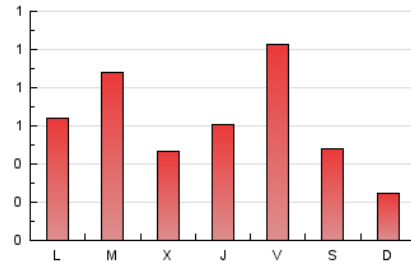

1. Cifras totales y promedios (Nacional e Internacional)

MES - AÑO	NAVEGADORES UNICOS	VISITAS	PAGINAS
Junio - 2021	1.035	1.443	1.874
PROMEDIO DIARIO	44	48	62
PROMEDIO LUNES-VIERNES	50	55	72
PROMEDIO SABADO-DOMINGO	27	29	36
PAGINAS / VISITAS	1,30		
DURACION MEDIA VISITAS	0:00:42		
DURACION MEDIA PAGINAS	0:02:21		

2. Secciones (Nacional e Internacional)

	PAGINAS	%
HOME	351	18.73 %
RESTO	1.523	81.27 %

3. Por día del mes (Nacional e Internacional)

Día	N. únicos	Visitas	Páginas	Día	N. únicos	Visitas	Páginas	Día	N. únicos	Visitas	Páginas
1	124	143	237	11	16	18	21	21	19	19	26
2	60	67	84	12	13	14	19	22	20	21	23
3	36	39	45	13	15	15	15	23	17	18	20
4	64	73	96	14	60	67	78	24	15	17	27
5	37	41	48	15	75	80	103	25	19	23	29
6	28	33	43	16	24	27	31	26	13	15	18
7	80	95	126	17	92	96	123	27	8	8	12
8	42	44	44	18	187	200	265	28	21	23	25
9	55	62	77	19	80	82	106	29	21	23	31
10	36	37	50	20	25	25	30	30	18	18	22

4. Gráficas (Nacional e Internacional)

4.1 Por día de la semana (promedio)

N. únicos / Visitas (x 100)

Páginas (x 100)

4.2 Por franja horaria (promedio)

Visitas (x 1000)

Páginas (x 1000)

4.3 Por meses