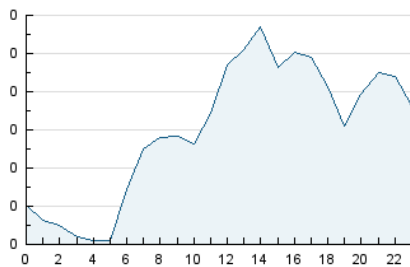

2. Secciones (Nacional e Internacional)

	PAGINAS	%
HOME	351	18.73 %
RESTO	1.523	81.27 %

3. Por día del mes (Nacional e Internacional)

Día	N. únicos	Visitas	Páginas	Día	N. únicos	Visitas	Páginas	Día	N. únicos	Visitas	Páginas
1	124	143	237	11	16	18	21	21	19	19	26
2	60	67	84	12	13	14	19	22	20	21	23
3	36	39	45	13	15	15	15	23	17	18	20
4	64	73	96	14	60	67	78	24	15	17	27
5	37	41	48	15	75	80	103	25	19	23	29
6	28	33	43	16	24	27	31	26	13	15	18
7	80	95	126	17	92	96	123	27	8	8	12
8	42	44	44	18	187	200	265	28	21	23	25
9	55	62	77	19	80	82	106	29	21	23	31
10	36	37	50	20	25	25	30	30	18	18	22

4. Gráficas (Nacional e Internacional)

4.1 Por día de la semana (promedio)

N. únicos / Visitas (x 100)

Páginas (x 100)

4.2 Por franja horaria (promedio)

Visitas (x 1000)

Páginas (x 1000)

4.3 Por meses