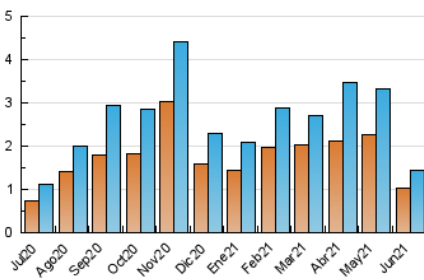

4.3 Por meses

N. únicos / Visitas (x 1000)