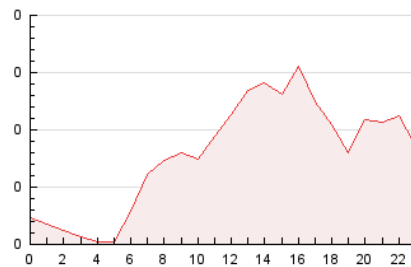

2. Secciones (Nacional e Internacional)

	PAGINAS	%
HOME	351	18.73 %
RESTO	1.523	81.27 %

3. Por día del mes (Nacional e Internacional)

Día	N. únicos	Visitas	Páginas	Día	N. únicos	Visitas	Páginas	Día	N. únicos	Visitas	Páginas
1	124	143	237	11	16	18	21	21	19	19	26
2	60	67	84	12	13	14	19	22	20	21	23
3	36	39	45	13	15	15	15	23	17	18	20
4	64	73	96	14	60	67	78	24	15	17	27
5	37	41	48	15	75	80	103	25	19	23	29
6	28	33	43	16	24	27	31	26	13	15	18
7	80	95	126	17	92	96	123	27	8	8	12
8	42	44	44	18	187	200	265	28	21	23	25
9	55	62	77	19	80	82	106	29	21	23	31
10	36	37	50	20	25	25	30	30	18	18	22

4. Gráficas (Nacional e Internacional)

4.1 Por día de la semana (promedio)

N. únicos / Visitas (x 100)

Páginas (x 100)

4.2 Por franja horaria (promedio)

Visitas (x 1000)

Páginas (x 1000)

4.3 Por meses