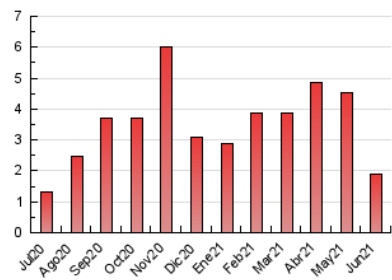

Páginas (x 1000)