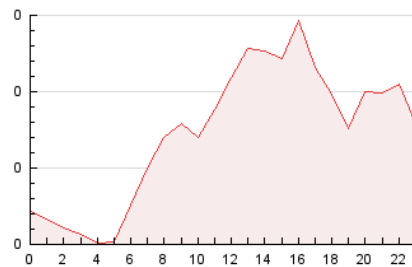

1. Cifras totales y promedios (Nacional)

MES - AÑO	NAVEGADORES UNICOS	VISITAS	PAGINAS
Junio - 2021	916	1.319	1.749
PROMEDIO DIARIO	40	44	58
PROMEDIO LUNES-VIERNES	45	50	67
PROMEDIO SABADO-DOMINGO	25	27	34
PAGINAS / VISITAS	1,33		
DURACION MEDIA VISITAS	0:00:46		
DURACION MEDIA PAGINAS	0:02:21		

2. Secciones (Nacional)

	PAGINAS	%
HOME	323	18.47 %
RESTO	1.426	81.53 %

3. Por día del mes (Nacional)

Día	N. únicos	Visitas	Páginas	Día	N. únicos	Visitas	Páginas	Día	N. únicos	Visitas	Páginas
1	115	134	228	11	14	16	19	21	18	18	25
2	52	59	76	12	13	14	19	22	19	20	22
3	31	34	40	13	15	15	15	23	14	15	17
4	58	67	90	14	51	58	69	24	15	17	27
5	35	39	46	15	67	72	95	25	19	23	29
6	24	29	39	16	23	26	30	26	12	14	17
7	71	85	116	17	82	86	113	27	8	8	12
8	37	39	39	18	171	184	249	28	20	22	24
9	51	58	73	19	73	75	98	29	19	21	29
10	35	36	49	20	22	22	27	30	13	13	17

4. Gráficas (Nacional)

4.1 Por día de la semana (promedio)

N. únicos / Visitas (x 100)

Páginas (x 100)

4.2 Por franja horaria (promedio)

Visitas (x 1000)

Páginas (x 1000)

4.3 Por meses