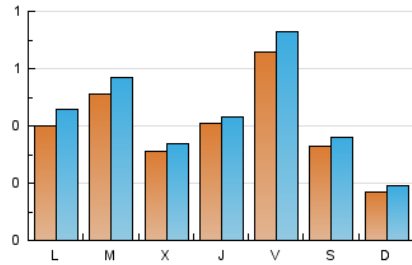

1. Cifras totales y promedios (Nacional)

MES - AÑO	NAVEGADORES UNICOS	VISITAS	PAGINAS
Junio - 2021	916	1.319	1.749
PROMEDIO DIARIO	40	44	58
PROMEDIO LUNES-VIERNES	45	50	67
PROMEDIO SABADO-DOMINGO	25	27	34
PAGINAS / VISITAS	1,33		
DURACION MEDIA VISITAS	0:00:46		
DURACION MEDIA PAGINAS	0:02:21		

2. Secciones (Nacional)

	PAGINAS	%
HOME	323	18.47 %
RESTO	1.426	81.53 %

3. Por día del mes (Nacional)

Día	N. únicos	Visitas	Páginas	Día	N. únicos	Visitas	Páginas	Día	N. únicos	Visitas	Páginas
1	115	134	228	11	14	16	19	21	18	18	25
2	52	59	76	12	13	14	19	22	19	20	22
3	31	34	40	13	15	15	15	23	14	15	17
4	58	67	90	14	51	58	69	24	15	17	27
5	35	39	46	15	67	72	95	25	19	23	29
6	24	29	39	16	23	26	30	26	12	14	17
7	71	85	116	17	82	86	113	27	8	8	12
8	37	39	39	18	171	184	249	28	20	22	24
9	51	58	73	19	73	75	98	29	19	21	29
10	35	36	49	20	22	22	27	30	13	13	17

4. Gráficas (Nacional)

4.1 Por día de la semana (promedio)

N. únicos / Visitas (x 100)

Páginas (x 100)

4.2 Por franja horaria (promedio)

Visitas (x 1000)

Páginas (x 1000)

4.3 Por meses