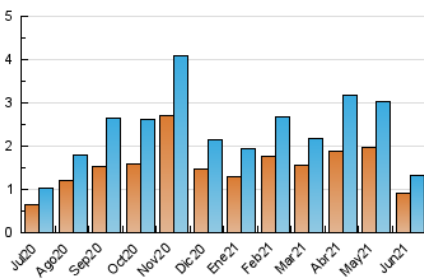

4.3 Por meses

N. únicos / Visitas (x 1000)