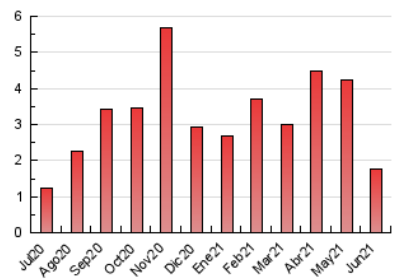

1. Cifras totales y promedios (Nacional)

MES - AÑO	NAVEGADORES UNICOS	VISITAS	PAGINAS
Junio - 2021	916	1.319	1.749
PROMEDIO DIARIO	40	44	58
PROMEDIO LUNES-VIERNES	45	50	67
PROMEDIO SABADO-DOMINGO	25	27	34
PAGINAS / VISITAS	1,33		
DURACION MEDIA VISITAS	0:00:46		
DURACION MEDIA PAGINAS	0:02:21		

2. Secciones (Nacional)

	PAGINAS	%
HOME	323	18.47 %
RESTO	1.426	81.53 %

3. Por día del mes (Nacional)

Día	N. únicos	Visitas	Páginas	Día	N. únicos	Visitas	Páginas	Día	N. únicos	Visitas	Páginas
1	115	134	228	11	14	16	19	21	18	18	25
2	52	59	76	12	13	14	19	22	19	20	22
3	31	34	40	13	15	15	15	23	14	15	17
4	58	67	90	14	51	58	69	24	15	17	27
5	35	39	46	15	67	72	95	25	19	23	29
6	24	29	39	16	23	26	30	26	12	14	17
7	71	85	116	17	82	86	113	27	8	8	12
8	37	39	39	18	171	184	249	28	20	22	24
9	51	58	73	19	73	75	98	29	19	21	29
10	35	36	49	20	22	22	27	30	13	13	17

4. Gráficas (Nacional)

4.1 Por día de la semana (promedio)

N. únicos / Visitas (x 100)

Páginas (x 100)

4.2 Por franja horaria (promedio)

Visitas (x 1000)

Páginas (x 1000)

4.3 Por meses

N. únicos / Visitas (x 1000)

Páginas (x 1000)

5. Observaciones

Este Medio Electrónico de Comunicación ha sido medido por la herramienta Google Analytics de Google

6. Definiciones básicas (Para más información ver Normas Técnicas para el Control de los Medios Electrónicos de Comunicación)