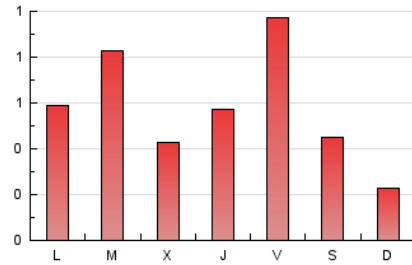

1. Cifras totales y promedios (Nacional)

MES - AÑO	NAVEGADORES UNICOS	VISITAS	PAGINAS
Junio - 2021	916	1.319	1.749
PROMEDIO DIARIO	40	44	58
PROMEDIO LUNES-VIERNES	45	50	67
PROMEDIO SABADO-DOMINGO	25	27	34
PAGINAS / VISITAS	1,33		
DURACION MEDIA VISITAS	0:00:46		
DURACION MEDIA PAGINAS	0:02:21		

2. Secciones (Nacional)

	PAGINAS	%
HOME	323	18.47 %
RESTO	1.426	81.53 %

3. Por día del mes (Nacional)

Día	N. únicos	Visitas	Páginas	Día	N. únicos	Visitas	Páginas	Día	N. únicos	Visitas	Páginas
1	115	134	228	11	14	16	19	21	18	18	25
2	52	59	76	12	13	14	19	22	19	20	22
3	31	34	40	13	15	15	15	23	14	15	17
4	58	67	90	14	51	58	69	24	15	17	27
5	35	39	46	15	67	72	95	25	19	23	29
6	24	29	39	16	23	26	30	26	12	14	17
7	71	85	116	17	82	86	113	27	8	8	12
8	37	39	39	18	171	184	249	28	20	22	24
9	51	58	73	19	73	75	98	29	19	21	29
10	35	36	49	20	22	22	27	30	13	13	17

4. Gráficas (Nacional)

4.1 Por día de la semana (promedio)

N. únicos / Visitas (x 100)

Páginas (x 100)

4.2 Por franja horaria (promedio)

Visitas (x 1000)

Páginas (x 1000)

4.3 Por meses