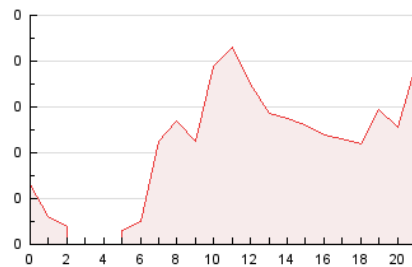

2. Secciones (Nacional)

	PAGINAS	%
HOME	88	5.38 %
RESTO	1.548	94.62 %

3. Por día del mes (Nacional)

Día	N. únicos	Visitas	Páginas	Día	N. únicos	Visitas	Páginas	Día	N. únicos	Visitas	Páginas
1	21	29	49	11	16	22	42	21	12	18	34
2	12	15	26	12	16	23	34	22	14	19	29
3	9	12	25	13	14	23	38	23	11	15	27
4	24	30	77	14	19	29	58	24	8	10	22
5	17	25	44	15	17	22	42	25	18	26	50
6	10	15	28	16	13	15	38	26	14	20	45
7	18	24	42	17	18	24	60	27	79	119	235
8	7	11	22	18	16	22	46	28	79	135	231
9	10	14	33	19	17	31	56	29	20	28	58
10	11	15	25	20	10	17	20	30	17	26	40
								31	18	29	60

4. Gráficas (Nacional)

4.1 Por día de la semana (promedio)

N. únicos / Visitas (x 100)

Páginas (x 100)

4.2 Por franja horaria (promedio)

Visitas_ (x 1000)

Páginas (x 1000)

4.3 Por meses