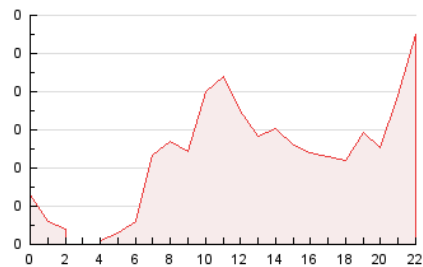

2. Secciones (Nacional e Internacional)

	PAGINAS	%
HOME	88	5.28 %
RESTO	1.578	94.72 %

3. Por día del mes (Nacional e Internacional)

Día	N. únicos	Visitas	Páginas	Día	N. únicos	Visitas	Páginas	Día	N. únicos	Visitas	Páginas
1	21	29	49	11	16	22	42	21	12	18	34
2	12	15	26	12	16	23	34	22	14	19	29
3	10	13	31	13	16	26	42	23	11	15	27
4	24	30	77	14	19	29	58	24	9	11	26
5	17	25	44	15	17	22	42	25	18	26	50
6	10	15	28	16	13	15	38	26	14	20	45
7	18	24	42	17	18	24	60	27	80	121	237
8	7	11	22	18	16	22	46	28	81	140	239
9	10	14	33	19	18	32	58	29	20	28	58
10	11	15	25	20	12	20	24	30	17	26	40
								31	18	29	60

4. Gráficas (Nacional e Internacional)

4.1 Por día de la semana (promedio)

N. únicos / Visitas (x 100)

Páginas (x 100)

4.2 Por franja horaria (promedio)

Visitas_ (x 1000)

Páginas (x 1000)

4.3 Por meses