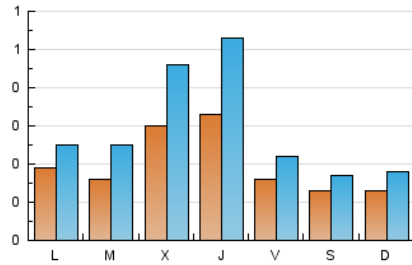

1. Cifras totales y promedios (Nacional e Internacional)

MES - AÑO	NAVEGADORES UNICOS	VISITAS	PAGINAS
Diciembre - 2023	546	879	1.666
PROMEDIO DIARIO	19	28	54
PROMEDIO LUNES-VIERNES	22	33	62
PROMEDIO SABADO-DOMINGO	13	18	37
PAGINAS / VISITAS	1,90		
DURACION MEDIA VISITAS	0:02:30		
TIEMPO INTERACCIÓN MEDIO	0:01:00		

2. Secciones (Nacional e Internacional)

	PAGINAS	%
HOME	88	5.28 %
RESTO	1.578	94.72 %

3. Por día del mes (Nacional e Internacional)

Día	N. únicos	Visitas	Páginas	Día	N. únicos	Visitas	Páginas	Día	N. únicos	Visitas	Páginas
1	21	29	49	11	16	22	42	21	12	18	34
2	12	15	26	12	16	23	34	22	14	19	29
3	10	13	31	13	16	26	42	23	11	15	27
4	24	30	77	14	19	29	58	24	9	11	26
5	17	25	44	15	17	22	42	25	18	26	50
6	10	15	28	16	13	15	38	26	14	20	45
7	18	24	42	17	18	24	60	27	80	121	237
8	7	11	22	18	16	22	46	28	81	140	239
9	10	14	33	19	18	32	58	29	20	28	58
10	11	15	25	20	12	20	24	30	17	26	40
								31	18	29	60

4. Gráficas (Nacional e Internacional)

4.1 Por día de la semana (promedio)

N. únicos / Visitas (x 100)

Páginas (x 100)

4.2 Por franja horaria (promedio)

Visitas_ (x 1000)

Páginas (x 1000)

4.3 Por meses