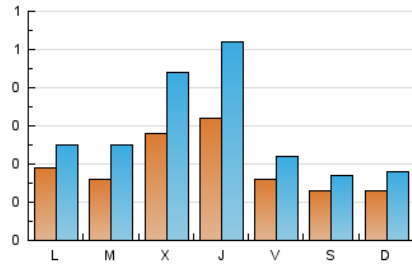

1. Cifras totales y promedios (Nacional)

MES - AÑO	NAVEGADORES UNICOS	VISITAS	PAGINAS
Diciembre - 2023	536	863	1.636
PROMEDIO DIARIO	19	28	53
PROMEDIO LUNES-VIERNES	22	33	61
PROMEDIO SABADO-DOMINGO	13	18	36
PAGINAS / VISITAS	1,90		
DURACION MEDIA VISITAS	0:02:30		
TIEMPO INTERACCIÓN MEDIO	0:01:01		

2. Secciones (Nacional)

	PAGINAS	%
HOME	88	5.38 %
RESTO	1.548	94.62 %

3. Por día del mes (Nacional)

Día	N. únicos	Visitas	Páginas	Día	N. únicos	Visitas	Páginas	Día	N. únicos	Visitas	Páginas
1	21	29	49	11	16	22	42	21	12	18	34
2	12	15	26	12	16	23	34	22	14	19	29
3	9	12	25	13	14	23	38	23	11	15	27
4	24	30	77	14	19	29	58	24	8	10	22
5	17	25	44	15	17	22	42	25	18	26	50
6	10	15	28	16	13	15	38	26	14	20	45
7	18	24	42	17	18	24	60	27	79	119	235
8	7	11	22	18	16	22	46	28	79	135	231
9	10	14	33	19	17	31	56	29	20	28	58
10	11	15	25	20	10	17	20	30	17	26	40
								31	18	29	60

4. Gráficas (Nacional)

4.1 Por día de la semana (promedio)

N. únicos / Visitas (x 100)

Páginas (x 100)

4.2 Por franja horaria (promedio)

Visitas_ (x 1000)

Páginas (x 1000)

4.3 Por meses