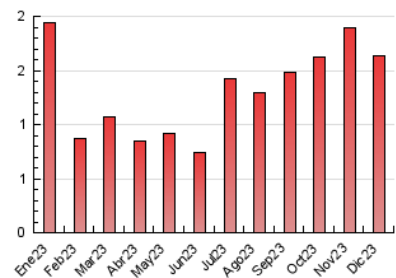

2. Secciones (Nacional)

	PAGINAS	%
HOME	88	5.38 %
RESTO	1.548	94.62 %

3. Por día del mes (Nacional)

Día	N. únicos	Visitas	Páginas	Día	N. únicos	Visitas	Páginas	Día	N. únicos	Visitas	Páginas
1	21	29	49	11	16	22	42	21	12	18	34
2	12	15	26	12	16	23	34	22	14	19	29
3	9	12	25	13	14	23	38	23	11	15	27
4	24	30	77	14	19	29	58	24	8	10	22
5	17	25	44	15	17	22	42	25	18	26	50
6	10	15	28	16	13	15	38	26	14	20	45
7	18	24	42	17	18	24	60	27	79	119	235
8	7	11	22	18	16	22	46	28	79	135	231
9	10	14	33	19	17	31	56	29	20	28	58
10	11	15	25	20	10	17	20	30	17	26	40
								31	18	29	60

4. Gráficas (Nacional)

4.1 Por día de la semana (promedio)

N. únicos / Visitas (x 100)

Páginas (x 100)

4.2 Por franja horaria (promedio)

Visitas_ (x 1000)

Páginas (x 1000)

4.3 Por meses

N. únicos / Visitas (x 1000)

Páginas (x 1000)

5. Observaciones

Este Medio Electrónico de Comunicación ha sido medido por la herramienta Google Analytics de Google (GA4)

6. Definiciones básicas (Para más información ver Normas Técnicas para el Control de los Medios Electrónicos de Comunicación)

Visita:

Una secuencia ininterrumpida de páginas servidas a un usuario válido. Si dicho usuario no realiza peticiones de páginas en un periodo de tiempo (30 min) la siguiente petición constituirá el inicio de una nueva visita.