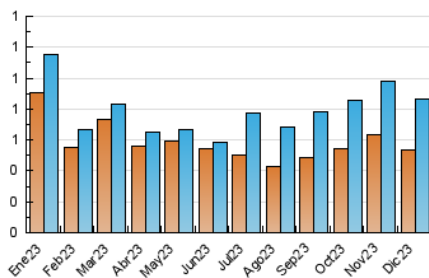

2. Secciones (Nacional)

	PAGINAS	%
HOME	88	5.38 %
RESTO	1.548	94.62 %

3. Por día del mes (Nacional)

Día	N. únicos	Visitas	Páginas	Día	N. únicos	Visitas	Páginas	Día	N. únicos	Visitas	Páginas
1	21	29	49	11	16	22	42	21	12	18	34
2	12	15	26	12	16	23	34	22	14	19	29
3	9	12	25	13	14	23	38	23	11	15	27
4	24	30	77	14	19	29	58	24	8	10	22
5	17	25	44	15	17	22	42	25	18	26	50
6	10	15	28	16	13	15	38	26	14	20	45
7	18	24	42	17	18	24	60	27	79	119	235
8	7	11	22	18	16	22	46	28	79	135	231
9	10	14	33	19	17	31	56	29	20	28	58
10	11	15	25	20	10	17	20	30	17	26	40
								31	18	29	60

4. Gráficas (Nacional)

4.1 Por día de la semana (promedio)

N. únicos / Visitas (x 100)

Páginas (x 100)

4.2 Por franja horaria (promedio)

Visitas_ (x 1000)

Páginas (x 1000)

4.3 Por meses

N. únicos / Visitas (x 1000)

Páginas (x 1000)

5. Observaciones

Este Medio Electrónico de Comunicación ha sido medido por la herramienta Google Analytics de Google (GA4)

6. Definiciones básicas (Para más información ver Normas Técnicas para el Control de los Medios Electrónicos de Comunicación)

Visita:

Una secuencia ininterrumpida de páginas servidas a un usuario válido. Si dicho usuario no realiza peticiones de páginas en un periodo de tiempo (30 min) la siguiente petición constituirá el inicio de una nueva visita.