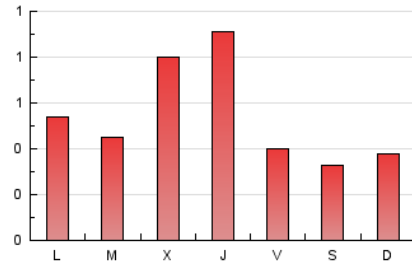

1. Cifras totales y promedios (Nacional)

MES - AÑO	NAVEGADORES UNICOS	VISITAS	PAGINAS
Diciembre - 2023	536	863	1.636
PROMEDIO DIARIO	19	28	53
PROMEDIO LUNES-VIERNES	22	33	61
PROMEDIO SABADO-DOMINGO	13	18	36
PAGINAS / VISITAS	1,90		
DURACION MEDIA VISITAS	0:02:30		
TIEMPO INTERACCIÓN MEDIO	0:01:01		

2. Secciones (Nacional)

	PAGINAS	%
HOME	88	5.38 %
RESTO	1.548	94.62 %

3. Por día del mes (Nacional)

Día	N. únicos	Visitas	Páginas	Día	N. únicos	Visitas	Páginas	Día	N. únicos	Visitas	Páginas
1	21	29	49	11	16	22	42	21	12	18	34
2	12	15	26	12	16	23	34	22	14	19	29
3	9	12	25	13	14	23	38	23	11	15	27
4	24	30	77	14	19	29	58	24	8	10	22
5	17	25	44	15	17	22	42	25	18	26	50
6	10	15	28	16	13	15	38	26	14	20	45
7	18	24	42	17	18	24	60	27	79	119	235
8	7	11	22	18	16	22	46	28	79	135	231
9	10	14	33	19	17	31	56	29	20	28	58
10	11	15	25	20	10	17	20	30	17	26	40
								31	18	29	60

4. Gráficas (Nacional)

4.1 Por día de la semana (promedio)

N. únicos / Visitas (x 100)

Páginas (x 100)

4.2 Por franja horaria (promedio)

Visitas_ (x 1000)

Páginas (x 1000)

4.3 Por meses