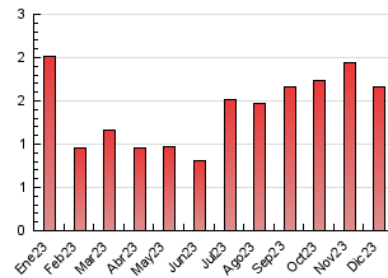

Páginas (x 1000)