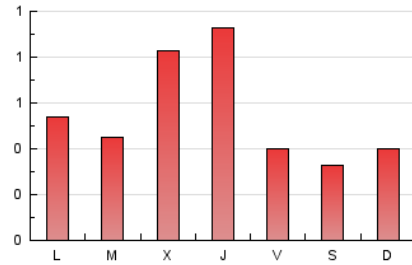

1. Cifras totales y promedios (Nacional e Internacional)

MES - AÑO	NAVEGADORES UNICOS	VISITAS	PAGINAS
Diciembre - 2023	546	879	1.666
PROMEDIO DIARIO	19	28	54
PROMEDIO LUNES-VIERNES	22	33	62
PROMEDIO SABADO-DOMINGO	13	18	37
PAGINAS / VISITAS	1,90		
DURACION MEDIA VISITAS	0:02:30		
TIEMPO INTERACCIÓN MEDIO	0:01:00		

2. Secciones (Nacional e Internacional)

	PAGINAS	%
HOME	88	5.28 %
RESTO	1.578	94.72 %

3. Por día del mes (Nacional e Internacional)

Día	N. únicos	Visitas	Páginas	Día	N. únicos	Visitas	Páginas	Día	N. únicos	Visitas	Páginas
1	21	29	49	11	16	22	42	21	12	18	34
2	12	15	26	12	16	23	34	22	14	19	29
3	10	13	31	13	16	26	42	23	11	15	27
4	24	30	77	14	19	29	58	24	9	11	26
5	17	25	44	15	17	22	42	25	18	26	50
6	10	15	28	16	13	15	38	26	14	20	45
7	18	24	42	17	18	24	60	27	80	121	237
8	7	11	22	18	16	22	46	28	81	140	239
9	10	14	33	19	18	32	58	29	20	28	58
10	11	15	25	20	12	20	24	30	17	26	40
								31	18	29	60

4. Gráficas (Nacional e Internacional)

4.1 Por día de la semana (promedio)

N. únicos / Visitas (x 100)

Páginas (x 100)

4.2 Por franja horaria (promedio)

Visitas_ (x 1000)

Páginas (x 1000)

4.3 Por meses