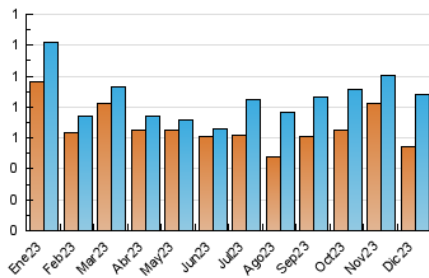

4.3 Por meses

N. únicos / Visitas (x 1000)