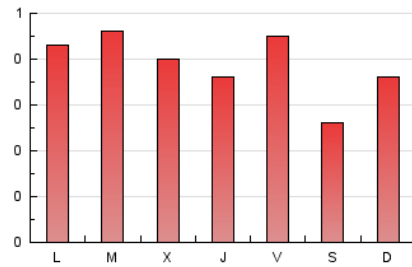

2. Secciones (Nacional e Internacional)

	PAGINAS	%
HOME	199	16.42 %
RESTO	1.013	83.58 %

3. Por día del mes (Nacional e Internacional)

Día	N. únicos	Visitas	Páginas	Día	N. únicos	Visitas	Páginas	Día	N. únicos	Visitas	Páginas
1	72	74	84	11	34	40	62	21	14	15	17
2	53	56	68	12	29	32	40	22	19	20	23
3	42	44	66	13	48	55	65	23	29	32	36
4	45	49	55	14	44	44	47	24	36	38	42
5	31	31	34	15	23	25	28	25	9	9	10
6	16	16	23	16	31	35	43	26	17	18	23
7	16	16	19	17	24	26	36	27	24	24	33
8	17	18	21	18	20	26	33	28	13	13	19
9	34	36	47	19	35	40	45	29	22	23	26
10	47	58	75	20	46	50	59	30	14	14	22
								31	10	10	11

4. Gráficas (Nacional e Internacional)

4.1 Por día de la semana (promedio)

N. únicos / Visitas (x 100)

Páginas (x 100)

4.2 Por franja horaria (promedio)

Visitas (x 1000)

Páginas (x 1000)

4.3 Por meses