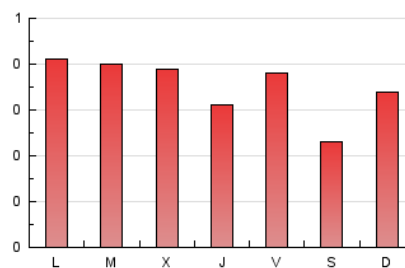

2. Secciones (Nacional)

	PAGINAS	%
HOME	177	16.16 %
RESTO	918	83.84 %

3. Por día del mes (Nacional)

Día	N. únicos	Visitas	Páginas	Día	N. únicos	Visitas	Páginas	Día	N. únicos	Visitas	Páginas
1	66	68	78	11	33	39	61	21	10	11	13
2	48	51	63	12	25	28	36	22	18	19	22
3	35	37	59	13	41	48	58	23	27	30	34
4	41	45	51	14	39	39	42	24	17	19	23
5	28	28	31	15	22	24	27	25	8	8	9
6	16	16	23	16	31	35	43	26	15	16	21
7	14	14	17	17	23	25	35	27	23	23	32
8	15	16	19	18	20	26	33	28	13	13	19
9	31	33	44	19	26	31	35	29	20	21	24
10	43	54	71	20	27	31	40	30	13	13	21
								31	10	10	11

4. Gráficas (Nacional)

4.1 Por día de la semana (promedio)

N. únicos / Visitas (x 100)

Páginas (x 100)

4.2 Por franja horaria (promedio)

Visitas (x 1000)

Páginas (x 1000)

4.3 Por meses