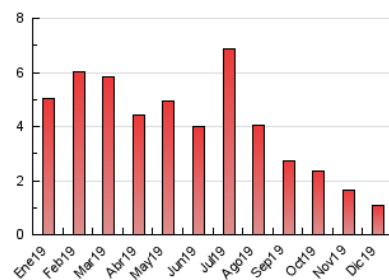

Páginas (x 1000)