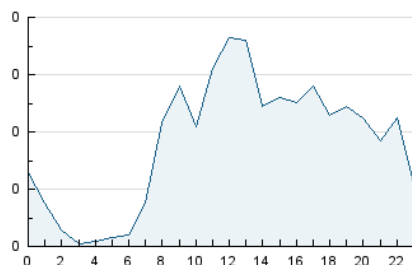

2. Secciones (Nacional)

	PAGINAS	%
HOME	177	16.16 %
RESTO	918	83.84 %

3. Por día del mes (Nacional)

Día	N. únicos	Visitas	Páginas	Día	N. únicos	Visitas	Páginas	Día	N. únicos	Visitas	Páginas
1	66	68	78	11	33	39	61	21	10	11	13
2	48	51	63	12	25	28	36	22	18	19	22
3	35	37	59	13	41	48	58	23	27	30	34
4	41	45	51	14	39	39	42	24	17	19	23
5	28	28	31	15	22	24	27	25	8	8	9
6	16	16	23	16	31	35	43	26	15	16	21
7	14	14	17	17	23	25	35	27	23	23	32
8	15	16	19	18	20	26	33	28	13	13	19
9	31	33	44	19	26	31	35	29	20	21	24
10	43	54	71	20	27	31	40	30	13	13	21
								31	10	10	11

4. Gráficas (Nacional)

4.1 Por día de la semana (promedio)

N. únicos / Visitas (x 100)

Páginas (x 100)

4.2 Por franja horaria (promedio)

Visitas (x 1000)

Páginas (x 1000)

4.3 Por meses