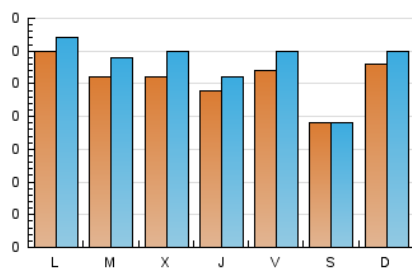

2. Secciones (Nacional)

	PAGINAS	%
HOME	177	16.16 %
RESTO	918	83.84 %

3. Por día del mes (Nacional)

Día	N. únicos	Visitas	Páginas	Día	N. únicos	Visitas	Páginas	Día	N. únicos	Visitas	Páginas
1	66	68	78	11	33	39	61	21	10	11	13
2	48	51	63	12	25	28	36	22	18	19	22
3	35	37	59	13	41	48	58	23	27	30	34
4	41	45	51	14	39	39	42	24	17	19	23
5	28	28	31	15	22	24	27	25	8	8	9
6	16	16	23	16	31	35	43	26	15	16	21
7	14	14	17	17	23	25	35	27	23	23	32
8	15	16	19	18	20	26	33	28	13	13	19
9	31	33	44	19	26	31	35	29	20	21	24
10	43	54	71	20	27	31	40	30	13	13	21
								31	10	10	11

4. Gráficas (Nacional)

4.1 Por día de la semana (promedio)

N. únicos / Visitas (x 100)

Páginas (x 100)

4.2 Por franja horaria (promedio)

Visitas (x 1000)

Páginas (x 1000)

4.3 Por meses