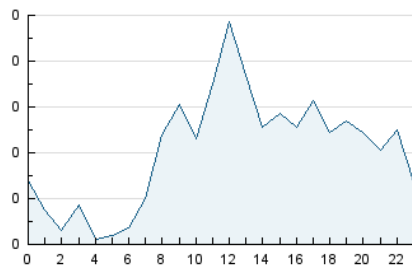

2. Secciones (Nacional e Internacional)

	PAGINAS	%
HOME	199	16.42 %
RESTO	1.013	83.58 %

3. Por día del mes (Nacional e Internacional)

Día	N. únicos	Visitas	Páginas	Día	N. únicos	Visitas	Páginas	Día	N. únicos	Visitas	Páginas
1	72	74	84	11	34	40	62	21	14	15	17
2	53	56	68	12	29	32	40	22	19	20	23
3	42	44	66	13	48	55	65	23	29	32	36
4	45	49	55	14	44	44	47	24	36	38	42
5	31	31	34	15	23	25	28	25	9	9	10
6	16	16	23	16	31	35	43	26	17	18	23
7	16	16	19	17	24	26	36	27	24	24	33
8	17	18	21	18	20	26	33	28	13	13	19
9	34	36	47	19	35	40	45	29	22	23	26
10	47	58	75	20	46	50	59	30	14	14	22
								31	10	10	11

4. Gráficas (Nacional e Internacional)

4.1 Por día de la semana (promedio)

N. únicos / Visitas (x 100)

Páginas (x 100)

4.2 Por franja horaria (promedio)

Visitas (x 1000)

Páginas (x 1000)

4.3 Por meses