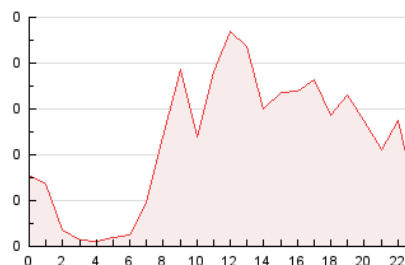

2. Secciones (Nacional)

	PAGINAS	%
HOME	177	16.16 %
RESTO	918	83.84 %

3. Por día del mes (Nacional)

Día	N. únicos	Visitas	Páginas	Día	N. únicos	Visitas	Páginas	Día	N. únicos	Visitas	Páginas
1	66	68	78	11	33	39	61	21	10	11	13
2	48	51	63	12	25	28	36	22	18	19	22
3	35	37	59	13	41	48	58	23	27	30	34
4	41	45	51	14	39	39	42	24	17	19	23
5	28	28	31	15	22	24	27	25	8	8	9
6	16	16	23	16	31	35	43	26	15	16	21
7	14	14	17	17	23	25	35	27	23	23	32
8	15	16	19	18	20	26	33	28	13	13	19
9	31	33	44	19	26	31	35	29	20	21	24
10	43	54	71	20	27	31	40	30	13	13	21
								31	10	10	11

4. Gráficas (Nacional)

4.1 Por día de la semana (promedio)

N. únicos / Visitas (x 100)

Páginas (x 100)

4.2 Por franja horaria (promedio)

Visitas (x 1000)

Páginas (x 1000)

4.3 Por meses