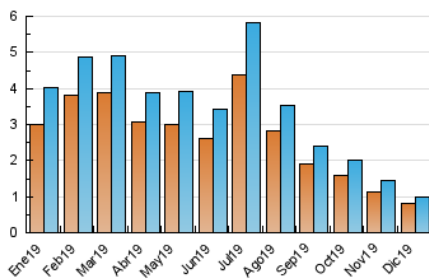

4.3 Por meses

N. únicos / Visitas (x 1000)