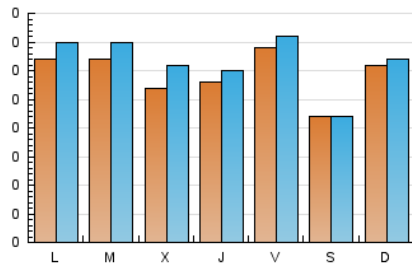

1. Cifras totales y promedios (Nacional e Internacional)

MES - AÑO	NAVEGADORES UNICOS	VISITAS	PAGINAS
Diciembre - 2019	811	987	1.212
PROMEDIO DIARIO	29	32	39
PROMEDIO LUNES-VIERNES	31	34	42
PROMEDIO SABADO-DOMINGO	27	28	32
PAGINAS / VISITAS	1,23		
DURACION MEDIA VISITAS	0:00:28		
DURACION MEDIA PAGINAS	0:02:04		

2. Secciones (Nacional e Internacional)

	PAGINAS	%
HOME	199	16.42 %
RESTO	1.013	83.58 %

3. Por día del mes (Nacional e Internacional)

Día	N. únicos	Visitas	Páginas	Día	N. únicos	Visitas	Páginas	Día	N. únicos	Visitas	Páginas
1	72	74	84	11	34	40	62	21	14	15	17
2	53	56	68	12	29	32	40	22	19	20	23
3	42	44	66	13	48	55	65	23	29	32	36
4	45	49	55	14	44	44	47	24	36	38	42
5	31	31	34	15	23	25	28	25	9	9	10
6	16	16	23	16	31	35	43	26	17	18	23
7	16	16	19	17	24	26	36	27	24	24	33
8	17	18	21	18	20	26	33	28	13	13	19
9	34	36	47	19	35	40	45	29	22	23	26
10	47	58	75	20	46	50	59	30	14	14	22
								31	10	10	11

4. Gráficas (Nacional e Internacional)

4.1 Por día de la semana (promedio)

N. únicos / Visitas (x 100)

Páginas (x 100)

4.2 Por franja horaria (promedio)

Visitas (x 1000)

Páginas (x 1000)

4.3 Por meses