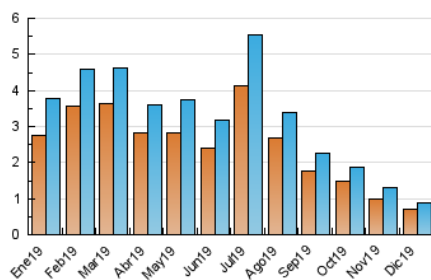

4.3 Por meses

N. únicos / Visitas (x 1000)