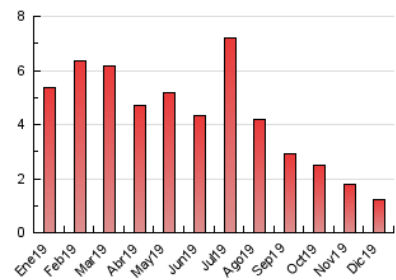

Páginas (x 1000)