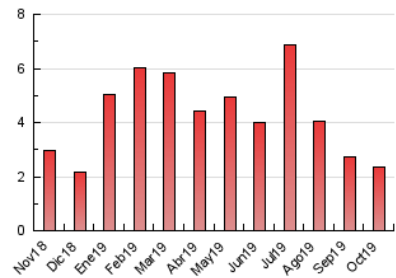

Páginas (x 1000)