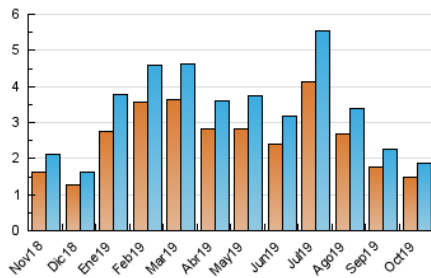

2. Secciones (Nacional)

	PAGINAS	%
HOME	388	16.36 %
RESTO	1.984	83.64 %

3. Por día del mes (Nacional)

Día	N. únicos	Visitas	Páginas	Día	N. únicos	Visitas	Páginas	Día	N. únicos	Visitas	Páginas
1	128	136	160	11	56	60	76	21	41	44	54
2	112	122	157	12	24	24	25	22	45	50	65
3	61	65	72	13	23	24	29	23	35	42	48
4	42	45	49	14	33	37	61	24	46	53	93
5	26	27	34	15	76	85	103	25	114	121	159
6	21	21	23	16	35	43	54	26	33	33	44
7	64	70	86	17	52	61	79	27	32	34	40
8	76	83	100	18	18	19	30	28	68	80	107
9	203	217	280	19	22	22	25	29	57	64	75
10	78	87	104	20	22	22	29	30	51	57	72
								31	32	35	39

4. Gráficas (Nacional)

4.1 Por día de la semana (promedio)

N. únicos / Visitas (x 100)

Páginas (x 100)

4.2 Por franja horaria (promedio)

Visitas (x 1000)

Páginas (x 1000)

4.3 Por meses

N. únicos / Visitas (x 1000)

Páginas (x 1000)

5. Observaciones

Este Medio Electrónico de Comunicación ha sido medido por la herramienta Google Analytics de Google

6. Definiciones básicas (Para más información ver Normas Técnicas para el Control de los Medios Electrónicos de Comunicación)

Visita:

Una secuencia ininterrumpida de páginas servidas a un usuario válido. Si dicho usuario no realiza peticiones de páginas en un periodo de tiempo (30 min) la siguiente petición constituirá el inicio de una nueva visita.