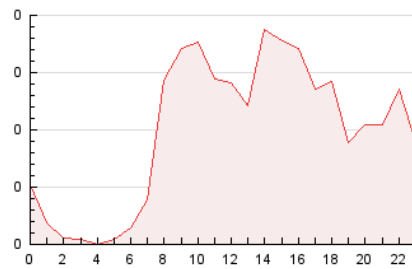

2. Secciones (Nacional)

	PAGINAS	%
HOME	388	16.36 %
RESTO	1.984	83.64 %

3. Por día del mes (Nacional)

Día	N. únicos	Visitas	Páginas	Día	N. únicos	Visitas	Páginas	Día	N. únicos	Visitas	Páginas
1	128	136	160	11	56	60	76	21	41	44	54
2	112	122	157	12	24	24	25	22	45	50	65
3	61	65	72	13	23	24	29	23	35	42	48
4	42	45	49	14	33	37	61	24	46	53	93
5	26	27	34	15	76	85	103	25	114	121	159
6	21	21	23	16	35	43	54	26	33	33	44
7	64	70	86	17	52	61	79	27	32	34	40
8	76	83	100	18	18	19	30	28	68	80	107
9	203	217	280	19	22	22	25	29	57	64	75
10	78	87	104	20	22	22	29	30	51	57	72
								31	32	35	39

4. Gráficas (Nacional)

4.1 Por día de la semana (promedio)

N. únicos / Visitas (x 100)

Páginas (x 100)

4.2 Por franja horaria (promedio)

Visitas (x 1000)

Páginas (x 1000)

4.3 Por meses