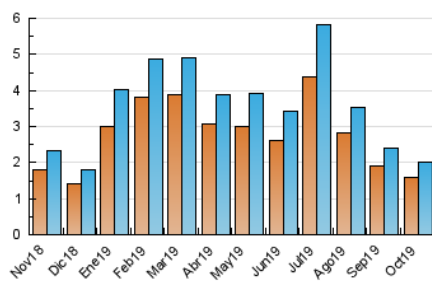

4.3 Por meses

N. únicos / Visitas (x 1000)