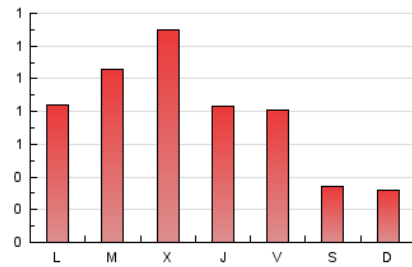

1. Cifras totales y promedios (Nacional e Internacional)

MES - AÑO	NAVEGADORES UNICOS	VISITAS	PAGINAS
Octubre - 2019	1.594	2.020	2.515
PROMEDIO DIARIO	60	65	81
PROMEDIO LUNES-VIERNES	71	78	98
PROMEDIO SABADO-DOMINGO	27	27	33
PAGINAS / VISITAS	1,25		
DURACION MEDIA VISITAS	0:00:39		
DURACION MEDIA PAGINAS	0:02:38		

2. Secciones (Nacional e Internacional)

	PAGINAS	%
HOME	411	16.34 %
RESTO	2.104	83.66 %

3. Por día del mes (Nacional e Internacional)

Día	N. únicos	Visitas	Páginas	Día	N. únicos	Visitas	Páginas	Día	N. únicos	Visitas	Páginas
1	135	143	169	11	59	63	79	21	46	50	60
2	122	133	170	12	25	25	26	22	52	57	72
3	64	68	75	13	23	24	29	23	41	48	54
4	44	47	51	14	40	44	68	24	53	60	100
5	27	28	35	15	82	92	110	25	119	126	164
6	24	24	26	16	40	48	59	26	35	35	46
7	68	74	90	17	60	71	89	27	32	34	40
8	76	83	100	18	18	19	30	28	77	89	116
9	211	225	289	19	25	25	28	29	62	69	80
10	81	90	107	20	23	24	32	30	55	61	76
								31	38	41	45

4. Gráficas (Nacional e Internacional)

4.1 Por día de la semana (promedio)

N. únicos / Visitas (x 100)

Páginas (x 100)

4.2 Por franja horaria (promedio)

Visitas (x 1000)

Páginas (x 1000)

4.3 Por meses