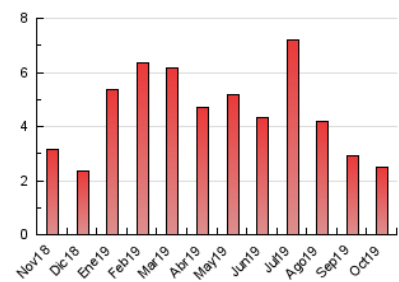

Páginas (x 1000)