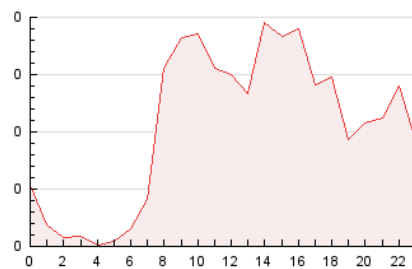

2. Secciones (Nacional e Internacional)

	PAGINAS	%
HOME	411	16.34 %
RESTO	2.104	83.66 %

3. Por día del mes (Nacional e Internacional)

Día	N. únicos	Visitas	Páginas	Día	N. únicos	Visitas	Páginas	Día	N. únicos	Visitas	Páginas
1	135	143	169	11	59	63	79	21	46	50	60
2	122	133	170	12	25	25	26	22	52	57	72
3	64	68	75	13	23	24	29	23	41	48	54
4	44	47	51	14	40	44	68	24	53	60	100
5	27	28	35	15	82	92	110	25	119	126	164
6	24	24	26	16	40	48	59	26	35	35	46
7	68	74	90	17	60	71	89	27	32	34	40
8	76	83	100	18	18	19	30	28	77	89	116
9	211	225	289	19	25	25	28	29	62	69	80
10	81	90	107	20	23	24	32	30	55	61	76
								31	38	41	45

4. Gráficas (Nacional e Internacional)

4.1 Por día de la semana (promedio)

N. únicos / Visitas (x 100)

Páginas (x 100)

4.2 Por franja horaria (promedio)

Visitas (x 1000)

Páginas (x 1000)

4.3 Por meses