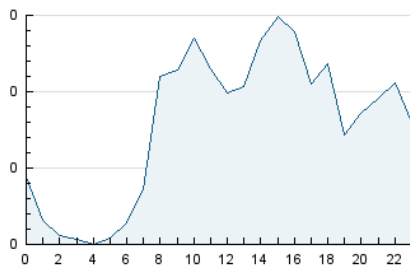

2. Secciones (Nacional)

	PAGINAS	%
HOME	388	16.36 %
RESTO	1.984	83.64 %

3. Por día del mes (Nacional)

Día	N. únicos	Visitas	Páginas	Día	N. únicos	Visitas	Páginas	Día	N. únicos	Visitas	Páginas
1	128	136	160	11	56	60	76	21	41	44	54
2	112	122	157	12	24	24	25	22	45	50	65
3	61	65	72	13	23	24	29	23	35	42	48
4	42	45	49	14	33	37	61	24	46	53	93
5	26	27	34	15	76	85	103	25	114	121	159
6	21	21	23	16	35	43	54	26	33	33	44
7	64	70	86	17	52	61	79	27	32	34	40
8	76	83	100	18	18	19	30	28	68	80	107
9	203	217	280	19	22	22	25	29	57	64	75
10	78	87	104	20	22	22	29	30	51	57	72
								31	32	35	39

4. Gráficas (Nacional)

4.1 Por día de la semana (promedio)

N. únicos / Visitas (x 100)

Páginas (x 100)

4.2 Por franja horaria (promedio)

Visitas (x 1000)

Páginas (x 1000)

4.3 Por meses