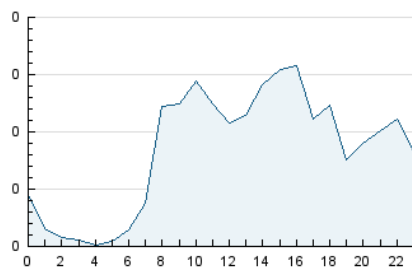

2. Secciones (Nacional e Internacional)

	PAGINAS	%
HOME	411	16.34 %
RESTO	2.104	83.66 %

3. Por día del mes (Nacional e Internacional)

Día	N. únicos	Visitas	Páginas	Día	N. únicos	Visitas	Páginas	Día	N. únicos	Visitas	Páginas
1	135	143	169	11	59	63	79	21	46	50	60
2	122	133	170	12	25	25	26	22	52	57	72
3	64	68	75	13	23	24	29	23	41	48	54
4	44	47	51	14	40	44	68	24	53	60	100
5	27	28	35	15	82	92	110	25	119	126	164
6	24	24	26	16	40	48	59	26	35	35	46
7	68	74	90	17	60	71	89	27	32	34	40
8	76	83	100	18	18	19	30	28	77	89	116
9	211	225	289	19	25	25	28	29	62	69	80
10	81	90	107	20	23	24	32	30	55	61	76
								31	38	41	45

4. Gráficas (Nacional e Internacional)

4.1 Por día de la semana (promedio)

N. únicos / Visitas (x 100)

Páginas (x 100)

4.2 Por franja horaria (promedio)

Visitas (x 1000)

Páginas (x 1000)

4.3 Por meses