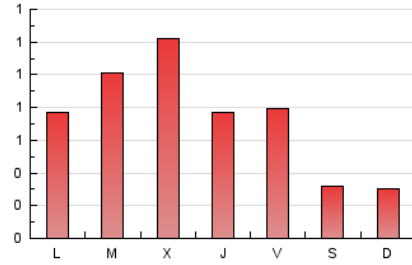

1. Cifras totales y promedios (Nacional)

MES - AÑO	NAVEGADORES UNICOS	VISITAS	PAGINAS
Octubre - 2019	1.465	1.883	2.372
PROMEDIO DIARIO	56	61	77
PROMEDIO LUNES-VIERNES	66	73	92
PROMEDIO SABADO-DOMINGO	25	26	31
PAGINAS / VISITAS	1,26		
DURACION MEDIA VISITAS	0:00:41		
DURACION MEDIA PAGINAS	0:02:39		

2. Secciones (Nacional)

	PAGINAS	%
HOME	388	16.36 %
RESTO	1.984	83.64 %

3. Por día del mes (Nacional)

Día	N. únicos	Visitas	Páginas	Día	N. únicos	Visitas	Páginas	Día	N. únicos	Visitas	Páginas
1	128	136	160	11	56	60	76	21	41	44	54
2	112	122	157	12	24	24	25	22	45	50	65
3	61	65	72	13	23	24	29	23	35	42	48
4	42	45	49	14	33	37	61	24	46	53	93
5	26	27	34	15	76	85	103	25	114	121	159
6	21	21	23	16	35	43	54	26	33	33	44
7	64	70	86	17	52	61	79	27	32	34	40
8	76	83	100	18	18	19	30	28	68	80	107
9	203	217	280	19	22	22	25	29	57	64	75
10	78	87	104	20	22	22	29	30	51	57	72
								31	32	35	39

4. Gráficas (Nacional)

4.1 Por día de la semana (promedio)

N. únicos / Visitas (x 100)

Páginas (x 100)

4.2 Por franja horaria (promedio)

Visitas (x 1000)

Páginas (x 1000)

4.3 Por meses