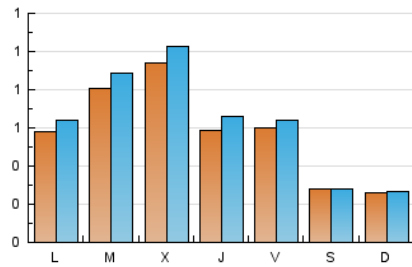

1. Cifras totales y promedios (Nacional e Internacional)

MES - AÑO	NAVEGADORES UNICOS	VISITAS	PAGINAS
Octubre - 2019	1.594	2.020	2.515
PROMEDIO DIARIO	60	65	81
PROMEDIO LUNES-VIERNES	71	78	98
PROMEDIO SABADO-DOMINGO	27	27	33
PAGINAS / VISITAS	1,25		
DURACION MEDIA VISITAS	0:00:39		
DURACION MEDIA PAGINAS	0:02:38		

2. Secciones (Nacional e Internacional)

	PAGINAS	%
HOME	411	16.34 %
RESTO	2.104	83.66 %

3. Por día del mes (Nacional e Internacional)

Día	N. únicos	Visitas	Páginas	Día	N. únicos	Visitas	Páginas	Día	N. únicos	Visitas	Páginas
1	135	143	169	11	59	63	79	21	46	50	60
2	122	133	170	12	25	25	26	22	52	57	72
3	64	68	75	13	23	24	29	23	41	48	54
4	44	47	51	14	40	44	68	24	53	60	100
5	27	28	35	15	82	92	110	25	119	126	164
6	24	24	26	16	40	48	59	26	35	35	46
7	68	74	90	17	60	71	89	27	32	34	40
8	76	83	100	18	18	19	30	28	77	89	116
9	211	225	289	19	25	25	28	29	62	69	80
10	81	90	107	20	23	24	32	30	55	61	76
								31	38	41	45

4. Gráficas (Nacional e Internacional)

4.1 Por día de la semana (promedio)

N. únicos / Visitas (x 100)

Páginas (x 100)

4.2 Por franja horaria (promedio)

Visitas (x 1000)

Páginas (x 1000)

4.3 Por meses