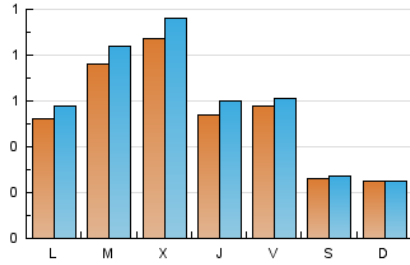

1. Cifras totales y promedios (Nacional)

MES - AÑO	NAVEGADORES UNICOS	VISITAS	PAGINAS
Octubre - 2019	1.465	1.883	2.372
PROMEDIO DIARIO	56	61	77
PROMEDIO LUNES-VIERNES	66	73	92
PROMEDIO SABADO-DOMINGO	25	26	31
PAGINAS / VISITAS	1,26		
DURACION MEDIA VISITAS	0:00:41		
DURACION MEDIA PAGINAS	0:02:39		

2. Secciones (Nacional)

	PAGINAS	%
HOME	388	16.36 %
RESTO	1.984	83.64 %

3. Por día del mes (Nacional)

Día	N. únicos	Visitas	Páginas	Día	N. únicos	Visitas	Páginas	Día	N. únicos	Visitas	Páginas
1	128	136	160	11	56	60	76	21	41	44	54
2	112	122	157	12	24	24	25	22	45	50	65
3	61	65	72	13	23	24	29	23	35	42	48
4	42	45	49	14	33	37	61	24	46	53	93
5	26	27	34	15	76	85	103	25	114	121	159
6	21	21	23	16	35	43	54	26	33	33	44
7	64	70	86	17	52	61	79	27	32	34	40
8	76	83	100	18	18	19	30	28	68	80	107
9	203	217	280	19	22	22	25	29	57	64	75
10	78	87	104	20	22	22	29	30	51	57	72
								31	32	35	39

4. Gráficas (Nacional)

4.1 Por día de la semana (promedio)

N. únicos / Visitas (x 100)

Páginas (x 100)

4.2 Por franja horaria (promedio)

Visitas (x 1000)

Páginas (x 1000)

4.3 Por meses