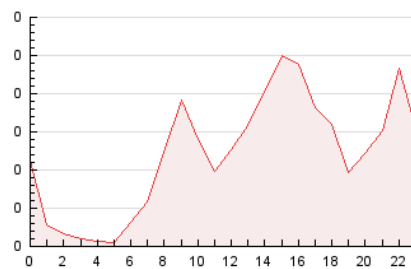

2. Secciones (Nacional e Internacional)

	PAGINAS	%
HOME	315	10.87 %
RESTO	2.582	89.13 %

3. Por día del mes (Nacional e Internacional)

Día	N. únicos	Visitas	Páginas	Día	N. únicos	Visitas	Páginas	Día	N. únicos	Visitas	Páginas
1	76	81	91	11	114	120	148	21	28	28	58
2	75	79	95	12	105	109	132	22	27	29	36
3	78	84	100	13	51	54	57	23	33	35	46
4	101	107	120	14	35	38	45	24	65	69	88
5	80	86	101	15	45	48	58	25	58	63	79
6	61	69	91	16	27	31	39	26	136	144	165
7	43	43	51	17	45	49	59	27	41	50	64
8	26	26	28	18	52	54	67	28	40	43	52
9	120	131	144	19	46	55	71	29	156	162	185
10	175	193	228	20	37	44	58	30	276	280	341

4. Gráficas (Nacional e Internacional)

4.1 Por día de la semana (promedio)

N. únicos / Visitas (x 100)

Páginas (x 100)

4.2 Por franja horaria (promedio)

Visitas (x 1000)

Páginas (x 1000)

4.3 Por meses