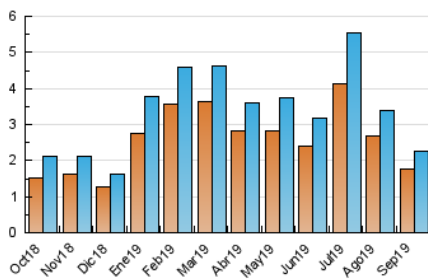

4.3 Por meses

N. únicos / Visitas (x 1000)