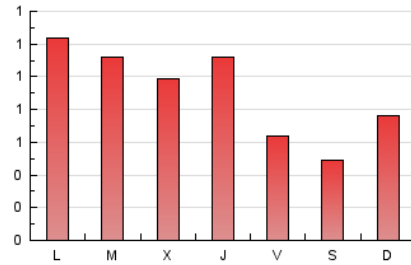

2. Secciones (Nacional)

	PAGINAS	%
HOME	302	11.01 %
RESTO	2.441	88.99 %

3. Por día del mes (Nacional)

Día	N. únicos	Visitas	Páginas	Día	N. únicos	Visitas	Páginas	Día	N. únicos	Visitas	Páginas
1	73	77	87	11	112	118	146	21	27	27	56
2	68	72	88	12	102	106	129	22	25	27	32
3	69	75	88	13	47	50	53	23	31	33	44
4	93	99	112	14	32	35	42	24	61	65	84
5	72	78	93	15	43	46	56	25	52	57	73
6	59	67	89	16	27	31	39	26	130	138	159
7	41	41	49	17	43	47	57	27	37	46	60
8	25	25	27	18	50	52	65	28	36	39	48
9	103	114	125	19	42	51	67	29	152	157	180
10	164	182	217	20	33	40	54	30	262	266	324

4. Gráficas (Nacional)

4.1 Por día de la semana (promedio)

N. únicos / Visitas (x 100)

Páginas (x 100)

4.2 Por franja horaria (promedio)

Visitas (x 1000)

Páginas (x 1000)

4.3 Por meses