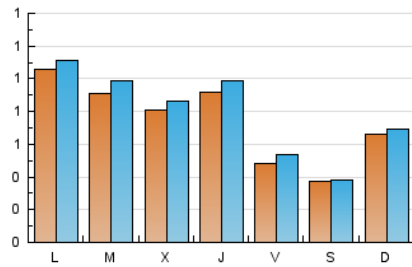

1. Cifras totales y promedios (Nacional e Internacional)

MES - AÑO	NAVEGADORES UNICOS	VISITAS	PAGINAS
Septiembre - 2019	1.893	2.404	2.897
PROMEDIO DIARIO	75	80	97
PROMEDIO LUNES-VIERNES	85	91	109
PROMEDIO SABADO-DOMINGO	53	55	67
PAGINAS / VISITAS	1,21		
DURACION MEDIA VISITAS	0:00:27		
DURACION MEDIA PAGINAS	0:02:12		

2. Secciones (Nacional e Internacional)

	PAGINAS	%
HOME	315	10.87 %
RESTO	2.582	89.13 %

3. Por día del mes (Nacional e Internacional)

Día	N. únicos	Visitas	Páginas	Día	N. únicos	Visitas	Páginas	Día	N. únicos	Visitas	Páginas
1	76	81	91	11	114	120	148	21	28	28	58
2	75	79	95	12	105	109	132	22	27	29	36
3	78	84	100	13	51	54	57	23	33	35	46
4	101	107	120	14	35	38	45	24	65	69	88
5	80	86	101	15	45	48	58	25	58	63	79
6	61	69	91	16	27	31	39	26	136	144	165
7	43	43	51	17	45	49	59	27	41	50	64
8	26	26	28	18	52	54	67	28	40	43	52
9	120	131	144	19	46	55	71	29	156	162	185
10	175	193	228	20	37	44	58	30	276	280	341

4. Gráficas (Nacional e Internacional)

4.1 Por día de la semana (promedio)

N. únicos / Visitas (x 100)

Páginas (x 100)

4.2 Por franja horaria (promedio)

Visitas (x 1000)

Páginas (x 1000)

4.3 Por meses