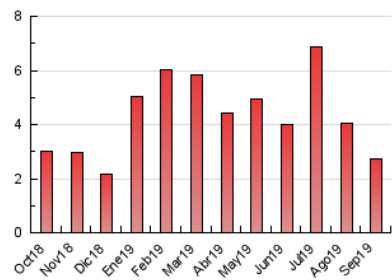

Páginas (x 1000)