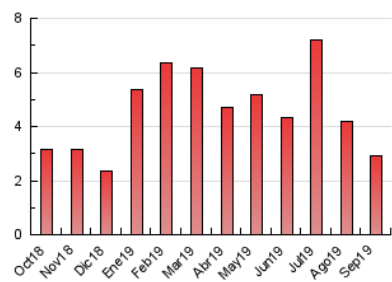

Páginas (x 1000)