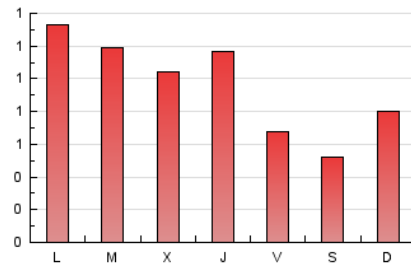

1. Cifras totales y promedios (Nacional e Internacional)

MES - AÑO	NAVEGADORES UNICOS	VISITAS	PAGINAS
Septiembre - 2019	1.893	2.404	2.897
PROMEDIO DIARIO	75	80	97
PROMEDIO LUNES-VIERNES	85	91	109
PROMEDIO SABADO-DOMINGO	53	55	67
PAGINAS / VISITAS	1,21		
DURACION MEDIA VISITAS	0:00:27		
DURACION MEDIA PAGINAS	0:02:12		

2. Secciones (Nacional e Internacional)

	PAGINAS	%
HOME	315	10.87 %
RESTO	2.582	89.13 %

3. Por día del mes (Nacional e Internacional)

Día	N. únicos	Visitas	Páginas	Día	N. únicos	Visitas	Páginas	Día	N. únicos	Visitas	Páginas
1	76	81	91	11	114	120	148	21	28	28	58
2	75	79	95	12	105	109	132	22	27	29	36
3	78	84	100	13	51	54	57	23	33	35	46
4	101	107	120	14	35	38	45	24	65	69	88
5	80	86	101	15	45	48	58	25	58	63	79
6	61	69	91	16	27	31	39	26	136	144	165
7	43	43	51	17	45	49	59	27	41	50	64
8	26	26	28	18	52	54	67	28	40	43	52
9	120	131	144	19	46	55	71	29	156	162	185
10	175	193	228	20	37	44	58	30	276	280	341

4. Gráficas (Nacional e Internacional)

4.1 Por día de la semana (promedio)

N. únicos / Visitas (x 100)

Páginas (x 100)

4.2 Por franja horaria (promedio)

Visitas (x 1000)

Páginas (x 1000)

4.3 Por meses