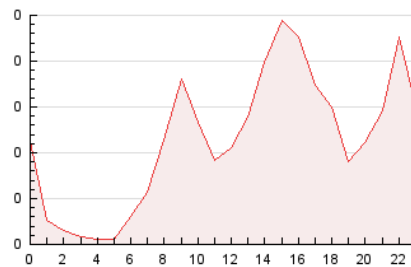

2. Secciones (Nacional)

	PAGINAS	%
HOME	302	11.01 %
RESTO	2.441	88.99 %

3. Por día del mes (Nacional)

Día	N. únicos	Visitas	Páginas	Día	N. únicos	Visitas	Páginas	Día	N. únicos	Visitas	Páginas
1	73	77	87	11	112	118	146	21	27	27	56
2	68	72	88	12	102	106	129	22	25	27	32
3	69	75	88	13	47	50	53	23	31	33	44
4	93	99	112	14	32	35	42	24	61	65	84
5	72	78	93	15	43	46	56	25	52	57	73
6	59	67	89	16	27	31	39	26	130	138	159
7	41	41	49	17	43	47	57	27	37	46	60
8	25	25	27	18	50	52	65	28	36	39	48
9	103	114	125	19	42	51	67	29	152	157	180
10	164	182	217	20	33	40	54	30	262	266	324

4. Gráficas (Nacional)

4.1 Por día de la semana (promedio)

N. únicos / Visitas (x 100)

Páginas (x 100)

4.2 Por franja horaria (promedio)

Visitas (x 1000)

Páginas (x 1000)

4.3 Por meses