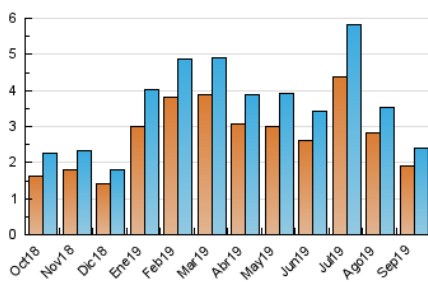

4.3 Por meses

N. únicos / Visitas (x 1000)