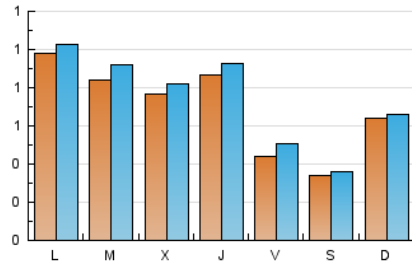

1. Cifras totales y promedios (Nacional)

MES - AÑO	NAVEGADORES UNICOS	VISITAS	PAGINAS
Septiembre - 2019	1.752	2.261	2.743
PROMEDIO DIARIO	70	75	91
PROMEDIO LUNES-VIERNES	79	85	103
PROMEDIO SABADO-DOMINGO	50	53	64
PAGINAS / VISITAS	1,21		
DURACION MEDIA VISITAS		0:00:28	
DURACION MEDIA PAGINAS		0:02:13	

2. Secciones (Nacional)

	PAGINAS	%
HOME	302	11.01 %
RESTO	2.441	88.99 %

3. Por día del mes (Nacional)

Día	N. únicos	Visitas	Páginas	Día	N. únicos	Visitas	Páginas	Día	N. únicos	Visitas	Páginas
1	73	77	87	11	112	118	146	21	27	27	56
2	68	72	88	12	102	106	129	22	25	27	32
3	69	75	88	13	47	50	53	23	31	33	44
4	93	99	112	14	32	35	42	24	61	65	84
5	72	78	93	15	43	46	56	25	52	57	73
6	59	67	89	16	27	31	39	26	130	138	159
7	41	41	49	17	43	47	57	27	37	46	60
8	25	25	27	18	50	52	65	28	36	39	48
9	103	114	125	19	42	51	67	29	152	157	180
10	164	182	217	20	33	40	54	30	262	266	324

4. Gráficas (Nacional)

4.1 Por día de la semana (promedio)

N. únicos / Visitas (x 100)

Páginas (x 100)

4.2 Por franja horaria (promedio)

Visitas (x 1000)

Páginas (x 1000)

4.3 Por meses