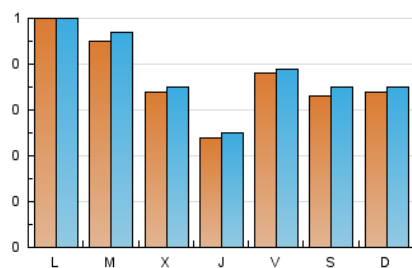

1. Cifras totales y promedios (Nacional e Internacional)

MES - AÑO	NAVEGADORES UNICOS	VISITAS	PAGINAS
Agosto - 2021	1.069	1.202	1.608
PROMEDIO DIARIO	37	39	52
PROMEDIO LUNES-VIERNES	39	40	53
PROMEDIO SABADO-DOMINGO	33	35	48
PAGINAS / VISITAS	1,34		
DURACION MEDIA VISITAS	0:00:41		
DURACION MEDIA PAGINAS	0:02:00		

2. Secciones (Nacional e Internacional)

	PAGINAS	%
HOME	114	7.09 %
RESTO	1.494	92.91 %

3. Por día del mes (Nacional e Internacional)

Día	N. únicos	Visitas	Páginas	Día	N. únicos	Visitas	Páginas	Día	N. únicos	Visitas	Páginas
1	24	25	36	11	29	29	38	21	23	24	28
2	21	22	30	12	33	35	66	22	21	21	27
3	76	82	103	13	40	43	52	23	137	138	179
4	37	40	58	14	38	39	45	24	49	50	62
5	19	20	27	15	63	65	77	25	27	27	32
6	34	35	47	16	44	45	56	26	14	16	21
7	18	18	24	17	36	37	46	27	24	27	41
8	24	26	42	18	43	45	59	28	53	57	93
9	13	13	19	19	29	30	37	29	36	40	63
10	42	43	57	20	52	52	68	30	33	33	35
								31	24	25	40

4. Gráficas (Nacional e Internacional)

4.1 Por día de la semana (promedio)

N. únicos / Visitas (x 100)

Páginas (x 100)

4.2 Por franja horaria (promedio)

Visitas (x 1000)

Páginas (x 1000)

4.3 Por meses