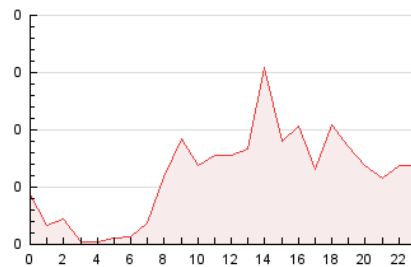

2. Secciones (Nacional)

	PAGINAS	%
HOME	74	5.12 %
RESTO	1.372	94.88 %

3. Por día del mes (Nacional)

Día	N. únicos	Visitas	Páginas	Día	N. únicos	Visitas	Páginas	Día	N. únicos	Visitas	Páginas
1	17	18	29	11	25	25	31	21	22	23	27
2	18	19	27	12	27	29	56	22	18	18	24
3	65	71	92	13	29	32	41	23	130	131	172
4	31	34	52	14	32	33	39	24	46	47	56
5	15	16	23	15	51	53	65	25	23	23	28
6	30	31	43	16	42	43	54	26	12	14	19
7	14	14	20	17	31	32	41	27	21	24	38
8	21	23	39	18	36	38	52	28	45	48	84
9	13	13	19	19	22	23	30	29	36	40	63
10	36	37	51	20	45	45	61	30	29	29	31
								31	23	24	39

4. Gráficas (Nacional)

4.1 Por día de la semana (promedio)

N. únicos / Visitas (x 100)

Páginas (x 100)

4.2 Por franja horaria (promedio)

Visitas (x 1000)

Páginas (x 1000)

4.3 Por meses