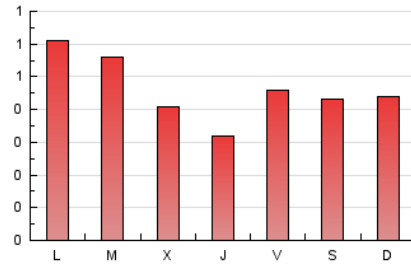

1. Cifras totales y promedios (Nacional)

MES - AÑO	NAVEGADORES UNICOS	VISITAS	PAGINAS
Agosto - 2021	920	1.050	1.446
PROMEDIO DIARIO	32	34	47
PROMEDIO LUNES-VIERNES	34	35	48
PROMEDIO SABADO-DOMINGO	28	30	43
PAGINAS / VISITAS	1,38		
DURACION MEDIA VISITAS	0:00:45		
DURACION MEDIA PAGINAS	0:01:59		

2. Secciones (Nacional)

	PAGINAS	%
HOME	74	5.12 %
RESTO	1.372	94.88 %

3. Por día del mes (Nacional)

Día	N. únicos	Visitas	Páginas	Día	N. únicos	Visitas	Páginas	Día	N. únicos	Visitas	Páginas
1	17	18	29	11	25	25	31	21	22	23	27
2	18	19	27	12	27	29	56	22	18	18	24
3	65	71	92	13	29	32	41	23	130	131	172
4	31	34	52	14	32	33	39	24	46	47	56
5	15	16	23	15	51	53	65	25	23	23	28
6	30	31	43	16	42	43	54	26	12	14	19
7	14	14	20	17	31	32	41	27	21	24	38
8	21	23	39	18	36	38	52	28	45	48	84
9	13	13	19	19	22	23	30	29	36	40	63
10	36	37	51	20	45	45	61	30	29	29	31
								31	23	24	39

4. Gráficas (Nacional)

4.1 Por día de la semana (promedio)

N. únicos / Visitas (x 100)

Páginas (x 100)

4.2 Por franja horaria (promedio)

Visitas (x 1000)

Páginas (x 1000)

4.3 Por meses