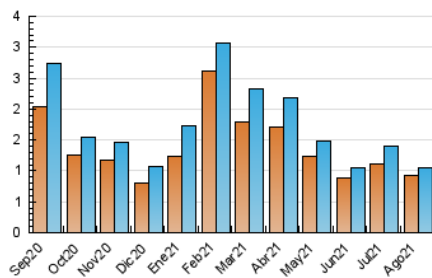

4.3 Por meses

N. únicos / Visitas (x 1000)