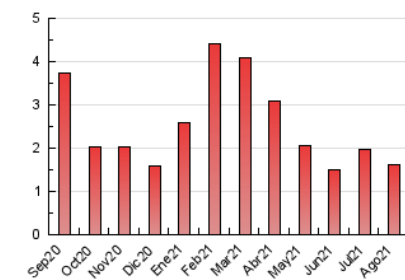

Páginas (x 1000)