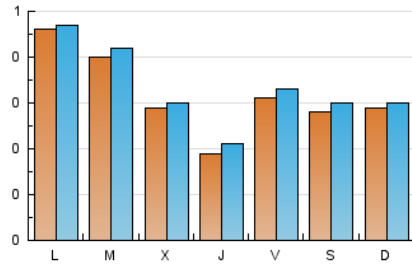

1. Cifras totales y promedios (Nacional)

MES - AÑO	NAVEGADORES UNICOS	VISITAS	PAGINAS
Agosto - 2021	920	1.050	1.446
PROMEDIO DIARIO	32	34	47
PROMEDIO LUNES-VIERNES	34	35	48
PROMEDIO SABADO-DOMINGO	28	30	43
PAGINAS / VISITAS	1,38		
DURACION MEDIA VISITAS	0:00:45		
DURACION MEDIA PAGINAS	0:01:59		

2. Secciones (Nacional)

	PAGINAS	%
HOME	74	5.12 %
RESTO	1.372	94.88 %

3. Por día del mes (Nacional)

Día	N. únicos	Visitas	Páginas	Día	N. únicos	Visitas	Páginas	Día	N. únicos	Visitas	Páginas
1	17	18	29	11	25	25	31	21	22	23	27
2	18	19	27	12	27	29	56	22	18	18	24
3	65	71	92	13	29	32	41	23	130	131	172
4	31	34	52	14	32	33	39	24	46	47	56
5	15	16	23	15	51	53	65	25	23	23	28
6	30	31	43	16	42	43	54	26	12	14	19
7	14	14	20	17	31	32	41	27	21	24	38
8	21	23	39	18	36	38	52	28	45	48	84
9	13	13	19	19	22	23	30	29	36	40	63
10	36	37	51	20	45	45	61	30	29	29	31
								31	23	24	39

4. Gráficas (Nacional)

4.1 Por día de la semana (promedio)

N. únicos / Visitas (x 100)

Páginas (x 100)

4.2 Por franja horaria (promedio)

Visitas (x 1000)

Páginas (x 1000)

4.3 Por meses