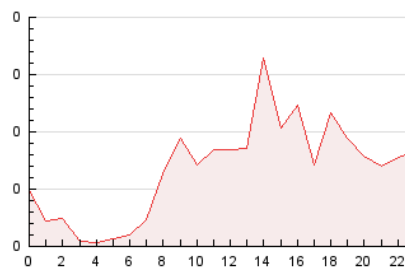

2. Secciones (Nacional e Internacional)

	PAGINAS	%
HOME	114	7.09 %
RESTO	1.494	92.91 %

3. Por día del mes (Nacional e Internacional)

Día	N. únicos	Visitas	Páginas	Día	N. únicos	Visitas	Páginas	Día	N. únicos	Visitas	Páginas
1	24	25	36	11	29	29	38	21	23	24	28
2	21	22	30	12	33	35	66	22	21	21	27
3	76	82	103	13	40	43	52	23	137	138	179
4	37	40	58	14	38	39	45	24	49	50	62
5	19	20	27	15	63	65	77	25	27	27	32
6	34	35	47	16	44	45	56	26	14	16	21
7	18	18	24	17	36	37	46	27	24	27	41
8	24	26	42	18	43	45	59	28	53	57	93
9	13	13	19	19	29	30	37	29	36	40	63
10	42	43	57	20	52	52	68	30	33	33	35
								31	24	25	40

4. Gráficas (Nacional e Internacional)

4.1 Por día de la semana (promedio)

N. únicos / Visitas (x 100)

Páginas (x 100)

4.2 Por franja horaria (promedio)

Visitas (x 1000)

Páginas (x 1000)

4.3 Por meses