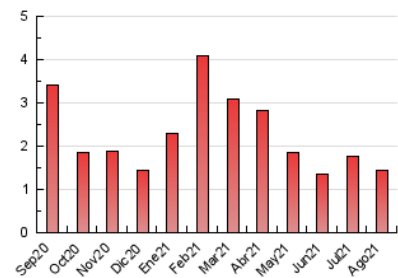

Páginas (x 1000)