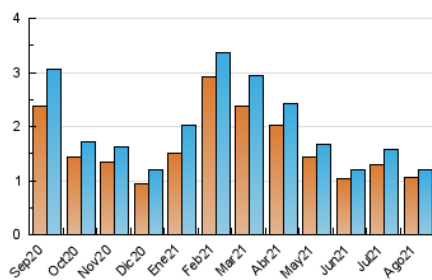

4.3 Por meses

N. únicos / Visitas (x 1000)