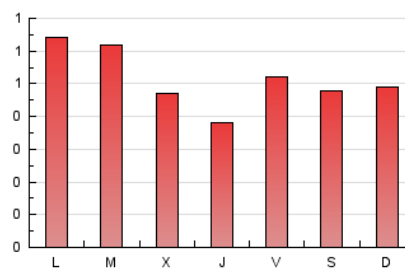

1. Cifras totales y promedios (Nacional e Internacional)

MES - AÑO	NAVEGADORES UNICOS	VISITAS	PAGINAS
Agosto - 2021	1.069	1.202	1.608
PROMEDIO DIARIO	37	39	52
PROMEDIO LUNES-VIERNES	39	40	53
PROMEDIO SABADO-DOMINGO	33	35	48
PAGINAS / VISITAS	1,34		
DURACION MEDIA VISITAS	0:00:41		
DURACION MEDIA PAGINAS	0:02:00		

2. Secciones (Nacional e Internacional)

	PAGINAS	%
HOME	114	7.09 %
RESTO	1.494	92.91 %

3. Por día del mes (Nacional e Internacional)

Día	N. únicos	Visitas	Páginas	Día	N. únicos	Visitas	Páginas	Día	N. únicos	Visitas	Páginas
1	24	25	36	11	29	29	38	21	23	24	28
2	21	22	30	12	33	35	66	22	21	21	27
3	76	82	103	13	40	43	52	23	137	138	179
4	37	40	58	14	38	39	45	24	49	50	62
5	19	20	27	15	63	65	77	25	27	27	32
6	34	35	47	16	44	45	56	26	14	16	21
7	18	18	24	17	36	37	46	27	24	27	41
8	24	26	42	18	43	45	59	28	53	57	93
9	13	13	19	19	29	30	37	29	36	40	63
10	42	43	57	20	52	52	68	30	33	33	35
								31	24	25	40

4. Gráficas (Nacional e Internacional)

4.1 Por día de la semana (promedio)

N. únicos / Visitas (x 100)

Páginas (x 100)

4.2 Por franja horaria (promedio)

Visitas (x 1000)

Páginas (x 1000)

4.3 Por meses