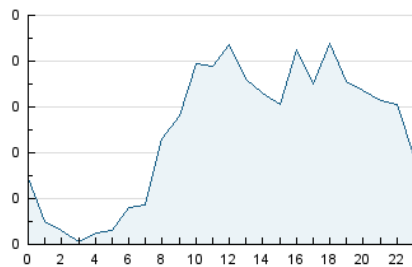

2. Secciones (Nacional)

	PAGINAS	%
HOME	475	18.64 %
RESTO	2.073	81.36 %

3. Por día del mes (Nacional)

Día	N. únicos	Visitas	Páginas	Día	N. únicos	Visitas	Páginas	Día	N. únicos	Visitas	Páginas
1	17	28	80	11	23	35	88	21	28	41	69
2	30	46	133	12	26	37	94	22	23	30	67
3	28	47	150	13	27	37	83	23	36	46	136
4	32	51	111	14	20	30	53	24	13	20	44
5	27	37	103	15	35	46	118	25	16	26	54
6	26	38	59	16	40	69	136	26	18	29	64
7	27	41	54	17	33	47	87	27	13	21	40
8	31	46	95	18	28	42	94	28	19	27	45
9	24	35	92	19	28	42	93	29	27	38	90
10	20	31	83	20	19	26	43	30	32	44	90

4. Gráficas (Nacional)

4.1 Por día de la semana (promedio)

N. únicos / Visitas (x 100)

Páginas (x 100)

4.2 Por franja horaria (promedio)

Visitas_ (x 1000)

Páginas (x 1000)

4.3 Por meses