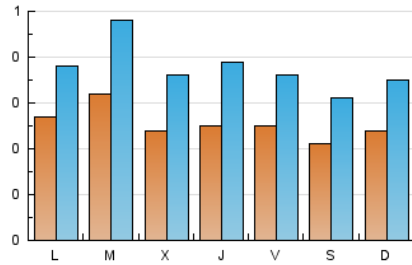

1. Cifras totales y promedios (Nacional)

MES - AÑO	NAVEGADORES UNICOS	VISITAS	PAGINAS
Junio - 2026	686	1.130	2.548
PROMEDIO DIARIO	26	38	85
PROMEDIO LUNES-VIERNES	27	40	96
PROMEDIO SABADO-DOMINGO	22	33	56
PAGINAS / VISITAS	2,25		
DURACION MEDIA VISITAS	0:04:04		
TIEMPO INTERACCIÓN MEDIO	0:01:20		

2. Secciones (Nacional)

	PAGINAS	%
HOME	475	18.64 %
RESTO	2.073	81.36 %

3. Por día del mes (Nacional)

Día	N. únicos	Visitas	Páginas	Día	N. únicos	Visitas	Páginas	Día	N. únicos	Visitas	Páginas
1	17	28	80	11	23	35	88	21	28	41	69
2	30	46	133	12	26	37	94	22	23	30	67
3	28	47	150	13	27	37	83	23	36	46	136
4	32	51	111	14	20	30	53	24	13	20	44
5	27	37	103	15	35	46	118	25	16	26	54
6	26	38	59	16	40	69	136	26	18	29	64
7	27	41	54	17	33	47	87	27	13	21	40
8	31	46	95	18	28	42	94	28	19	27	45
9	24	35	92	19	28	42	93	29	27	38	90
10	20	31	83	20	19	26	43	30	32	44	90

4. Gráficas (Nacional)

4.1 Por día de la semana (promedio)

N. únicos / Visitas (x 100)

Páginas (x 100)

4.2 Por franja horaria (promedio)

Visitas_ (x 1000)

Páginas (x 1000)

4.3 Por meses