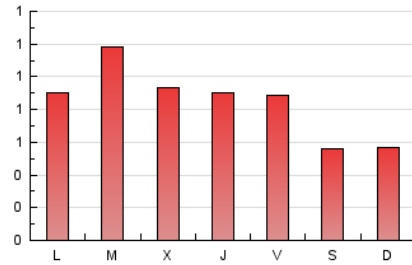

1. Cifras totales y promedios (Nacional e Internacional)

MES - AÑO	NAVEGADORES UNICOS	VISITAS	PAGINAS
Junio - 2026	695	1.143	2.582
PROMEDIO DIARIO	26	38	86
PROMEDIO LUNES-VIERNES	27	40	97
PROMEDIO SABADO-DOMINGO	23	33	57
PAGINAS / VISITAS	2,25		
DURACION MEDIA VISITAS	0:04:05		
TIEMPO INTERACCIÓN MEDIO	0:01:20		

2. Secciones (Nacional e Internacional)

	PAGINAS	%
HOME	481	18.63 %
RESTO	2.101	81.37 %

3. Por día del mes (Nacional e Internacional)

Día	N. únicos	Visitas	Páginas	Día	N. únicos	Visitas	Páginas	Día	N. únicos	Visitas	Páginas
1	17	28	80	11	23	35	88	21	29	42	73
2	30	46	133	12	27	38	96	22	23	30	67
3	28	47	150	13	27	37	83	23	37	47	138
4	32	51	111	14	20	30	53	24	14	22	48
5	27	37	103	15	36	48	120	25	16	26	54
6	26	38	59	16	40	69	136	26	18	29	64
7	28	42	58	17	33	47	87	27	13	21	40
8	31	46	95	18	30	45	106	28	19	27	45
9	24	35	92	19	28	42	93	29	27	38	90
10	21	33	85	20	19	26	43	30	33	45	92

4. Gráficas (Nacional e Internacional)

4.1 Por día de la semana (promedio)

N. únicos / Visitas (x 100)

Páginas (x 100)

4.2 Por franja horaria (promedio)

Visitas_ (x 1000)

Páginas (x 1000)

4.3 Por meses