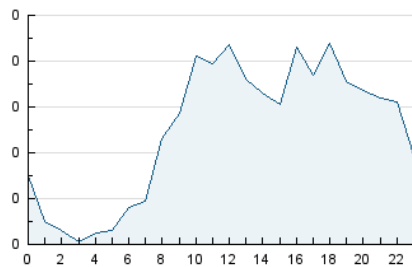

2. Secciones (Nacional e Internacional)

	PAGINAS	%
HOME	481	18.63 %
RESTO	2.101	81.37 %

3. Por día del mes (Nacional e Internacional)

Día	N. únicos	Visitas	Páginas	Día	N. únicos	Visitas	Páginas	Día	N. únicos	Visitas	Páginas
1	17	28	80	11	23	35	88	21	29	42	73
2	30	46	133	12	27	38	96	22	23	30	67
3	28	47	150	13	27	37	83	23	37	47	138
4	32	51	111	14	20	30	53	24	14	22	48
5	27	37	103	15	36	48	120	25	16	26	54
6	26	38	59	16	40	69	136	26	18	29	64
7	28	42	58	17	33	47	87	27	13	21	40
8	31	46	95	18	30	45	106	28	19	27	45
9	24	35	92	19	28	42	93	29	27	38	90
10	21	33	85	20	19	26	43	30	33	45	92

4. Gráficas (Nacional e Internacional)

4.1 Por día de la semana (promedio)

N. únicos / Visitas (x 100)

Páginas (x 100)

4.2 Por franja horaria (promedio)

Visitas_ (x 1000)

Páginas (x 1000)

4.3 Por meses