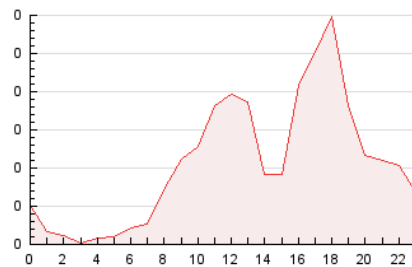

2. Secciones (Nacional)

	PAGINAS	%
HOME	475	18.64 %
RESTO	2.073	81.36 %

3. Por día del mes (Nacional)

Día	N. únicos	Visitas	Páginas	Día	N. únicos	Visitas	Páginas	Día	N. únicos	Visitas	Páginas
1	17	28	80	11	23	35	88	21	28	41	69
2	30	46	133	12	26	37	94	22	23	30	67
3	28	47	150	13	27	37	83	23	36	46	136
4	32	51	111	14	20	30	53	24	13	20	44
5	27	37	103	15	35	46	118	25	16	26	54
6	26	38	59	16	40	69	136	26	18	29	64
7	27	41	54	17	33	47	87	27	13	21	40
8	31	46	95	18	28	42	94	28	19	27	45
9	24	35	92	19	28	42	93	29	27	38	90
10	20	31	83	20	19	26	43	30	32	44	90

4. Gráficas (Nacional)

4.1 Por día de la semana (promedio)

N. únicos / Visitas (x 100)

Páginas (x 100)

4.2 Por franja horaria (promedio)

Visitas_ (x 1000)

Páginas (x 1000)

4.3 Por meses