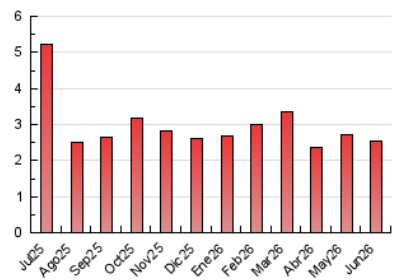

1. Cifras totales y promedios (Nacional)

MES - AÑO	NAVEGADORES UNICOS	VISITAS	PAGINAS
Junio - 2026	686	1.130	2.548
PROMEDIO DIARIO	26	38	85
PROMEDIO LUNES-VIERNES	27	40	96
PROMEDIO SABADO-DOMINGO	22	33	56
PAGINAS / VISITAS	2,25		
DURACION MEDIA VISITAS	0:04:04		
TIEMPO INTERACCIÓN MEDIO	0:01:20		

2. Secciones (Nacional)

	PAGINAS	%
HOME	475	18.64 %
RESTO	2.073	81.36 %

3. Por día del mes (Nacional)

Día	N. únicos	Visitas	Páginas	Día	N. únicos	Visitas	Páginas	Día	N. únicos	Visitas	Páginas
1	17	28	80	11	23	35	88	21	28	41	69
2	30	46	133	12	26	37	94	22	23	30	67
3	28	47	150	13	27	37	83	23	36	46	136
4	32	51	111	14	20	30	53	24	13	20	44
5	27	37	103	15	35	46	118	25	16	26	54
6	26	38	59	16	40	69	136	26	18	29	64
7	27	41	54	17	33	47	87	27	13	21	40
8	31	46	95	18	28	42	94	28	19	27	45
9	24	35	92	19	28	42	93	29	27	38	90
10	20	31	83	20	19	26	43	30	32	44	90

4. Gráficas (Nacional)

4.1 Por día de la semana (promedio)

N. únicos / Visitas (x 100)

Páginas (x 100)

4.2 Por franja horaria (promedio)

Visitas_ (x 1000)

Páginas (x 1000)

4.3 Por meses

N. únicos / Visitas (x 1000)

Páginas (x 1000)

5. Observaciones

Este Medio Electrónico de Comunicación ha sido medido por la herramienta Google Analytics de Google (GA4).

6. Definiciones básicas (Para más información ver Normas Técnicas para el Control de los Medios Electrónicos de Comunicación)