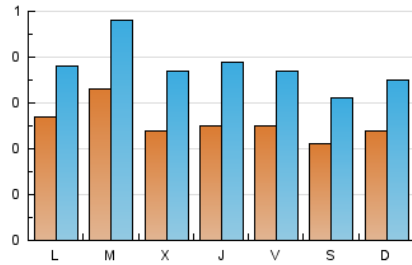

1. Cifras totales y promedios (Nacional e Internacional)

MES - AÑO	NAVEGADORES UNICOS	VISITAS	PAGINAS
Junio - 2026	695	1.143	2.582
PROMEDIO DIARIO	26	38	86
PROMEDIO LUNES-VIERNES	27	40	97
PROMEDIO SABADO-DOMINGO	23	33	57
PAGINAS / VISITAS	2,25		
DURACION MEDIA VISITAS	0:04:05		
TIEMPO INTERACCIÓN MEDIO	0:01:20		

2. Secciones (Nacional e Internacional)

	PAGINAS	%
HOME	481	18.63 %
RESTO	2.101	81.37 %

3. Por día del mes (Nacional e Internacional)

Día	N. únicos	Visitas	Páginas	Día	N. únicos	Visitas	Páginas	Día	N. únicos	Visitas	Páginas
1	17	28	80	11	23	35	88	21	29	42	73
2	30	46	133	12	27	38	96	22	23	30	67
3	28	47	150	13	27	37	83	23	37	47	138
4	32	51	111	14	20	30	53	24	14	22	48
5	27	37	103	15	36	48	120	25	16	26	54
6	26	38	59	16	40	69	136	26	18	29	64
7	28	42	58	17	33	47	87	27	13	21	40
8	31	46	95	18	30	45	106	28	19	27	45
9	24	35	92	19	28	42	93	29	27	38	90
10	21	33	85	20	19	26	43	30	33	45	92

4. Gráficas (Nacional e Internacional)

4.1 Por día de la semana (promedio)

N. únicos / Visitas (x 100)

Páginas (x 100)

4.2 Por franja horaria (promedio)

Visitas_ (x 1000)

Páginas (x 1000)

4.3 Por meses