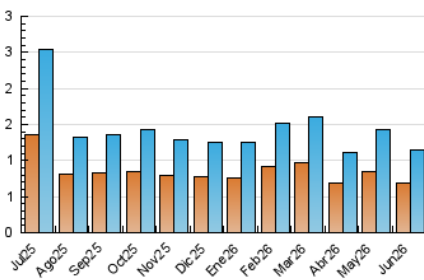

4.3 Por meses

N. únicos / Visitas (x 1000)