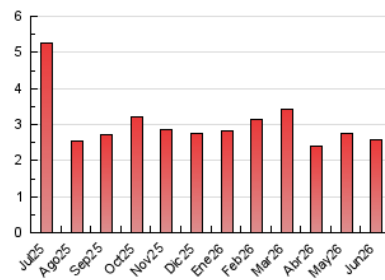

Páginas (x 1000)