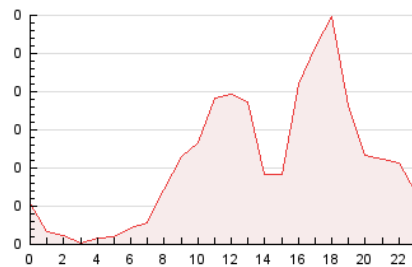

2. Secciones (Nacional e Internacional)

	PAGINAS	%
HOME	481	18.63 %
RESTO	2.101	81.37 %

3. Por día del mes (Nacional e Internacional)

Día	N. únicos	Visitas	Páginas	Día	N. únicos	Visitas	Páginas	Día	N. únicos	Visitas	Páginas
1	17	28	80	11	23	35	88	21	29	42	73
2	30	46	133	12	27	38	96	22	23	30	67
3	28	47	150	13	27	37	83	23	37	47	138
4	32	51	111	14	20	30	53	24	14	22	48
5	27	37	103	15	36	48	120	25	16	26	54
6	26	38	59	16	40	69	136	26	18	29	64
7	28	42	58	17	33	47	87	27	13	21	40
8	31	46	95	18	30	45	106	28	19	27	45
9	24	35	92	19	28	42	93	29	27	38	90
10	21	33	85	20	19	26	43	30	33	45	92

4. Gráficas (Nacional e Internacional)

4.1 Por día de la semana (promedio)

N. únicos / Visitas (x 100)

Páginas (x 100)

4.2 Por franja horaria (promedio)

Visitas_ (x 1000)

Páginas (x 1000)

4.3 Por meses