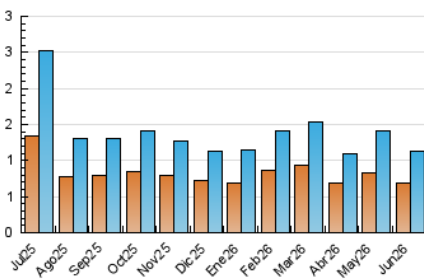

1. Cifras totales y promedios (Nacional)

MES - AÑO	NAVEGADORES UNICOS	VISITAS	PAGINAS
Junio - 2026	686	1.130	2.548
PROMEDIO DIARIO	26	38	85
PROMEDIO LUNES-VIERNES	27	40	96
PROMEDIO SABADO-DOMINGO	22	33	56
PAGINAS / VISITAS	2,25		
DURACION MEDIA VISITAS	0:04:04		
TIEMPO INTERACCIÓN MEDIO	0:01:20		

2. Secciones (Nacional)

	PAGINAS	%
HOME	475	18.64 %
RESTO	2.073	81.36 %

3. Por día del mes (Nacional)

Día	N. únicos	Visitas	Páginas	Día	N. únicos	Visitas	Páginas	Día	N. únicos	Visitas	Páginas
1	17	28	80	11	23	35	88	21	28	41	69
2	30	46	133	12	26	37	94	22	23	30	67
3	28	47	150	13	27	37	83	23	36	46	136
4	32	51	111	14	20	30	53	24	13	20	44
5	27	37	103	15	35	46	118	25	16	26	54
6	26	38	59	16	40	69	136	26	18	29	64
7	27	41	54	17	33	47	87	27	13	21	40
8	31	46	95	18	28	42	94	28	19	27	45
9	24	35	92	19	28	42	93	29	27	38	90
10	20	31	83	20	19	26	43	30	32	44	90

4. Gráficas (Nacional)

4.1 Por día de la semana (promedio)

N. únicos / Visitas (x 100)

Páginas (x 100)

4.2 Por franja horaria (promedio)

Visitas_ (x 1000)

Páginas (x 1000)

4.3 Por meses

N. únicos / Visitas (x 1000)

Páginas (x 1000)

5. Observaciones

Este Medio Electrónico de Comunicación ha sido medido por la herramienta Google Analytics de Google (GA4).

6. Definiciones básicas (Para más información ver Normas Técnicas para el Control de los Medios Electrónicos de Comunicación)