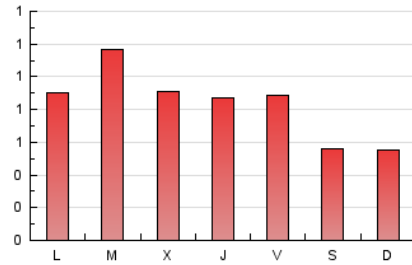

1. Cifras totales y promedios (Nacional)

MES - AÑO	NAVEGADORES UNICOS	VISITAS	PAGINAS
Junio - 2026	686	1.130	2.548
PROMEDIO DIARIO	26	38	85
PROMEDIO LUNES-VIERNES	27	40	96
PROMEDIO SABADO-DOMINGO	22	33	56
PAGINAS / VISITAS	2,25		
DURACION MEDIA VISITAS	0:04:04		
TIEMPO INTERACCIÓN MEDIO	0:01:20		

2. Secciones (Nacional)

	PAGINAS	%
HOME	475	18.64 %
RESTO	2.073	81.36 %

3. Por día del mes (Nacional)

Día	N. únicos	Visitas	Páginas	Día	N. únicos	Visitas	Páginas	Día	N. únicos	Visitas	Páginas
1	17	28	80	11	23	35	88	21	28	41	69
2	30	46	133	12	26	37	94	22	23	30	67
3	28	47	150	13	27	37	83	23	36	46	136
4	32	51	111	14	20	30	53	24	13	20	44
5	27	37	103	15	35	46	118	25	16	26	54
6	26	38	59	16	40	69	136	26	18	29	64
7	27	41	54	17	33	47	87	27	13	21	40
8	31	46	95	18	28	42	94	28	19	27	45
9	24	35	92	19	28	42	93	29	27	38	90
10	20	31	83	20	19	26	43	30	32	44	90

4. Gráficas (Nacional)

4.1 Por día de la semana (promedio)

N. únicos / Visitas (x 100)

Páginas (x 100)

4.2 Por franja horaria (promedio)

Visitas_ (x 1000)

Páginas (x 1000)

4.3 Por meses