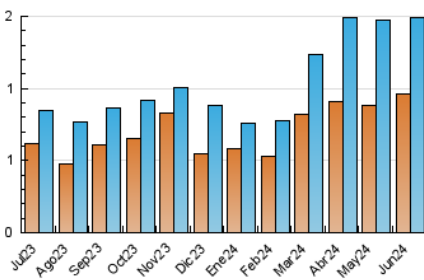

### 3. Por día del mes (Nacional e Internacional)

Día	N. únicos	Visitas	Páginas	Día	N. únicos	Visitas	Páginas	Día	N. únicos	Visitas	Páginas
1	31	44	74	11	32	47	106	21	27	42	116
2	19	29	48	12	27	40	116	22	33	44	82
3	39	54	122	13	15	25	77	23	15	23	40
4	33	49	106	14	42	68	185	24	17	23	38
5	27	35	97	15	38	55	120	25	48	38	749
6	21	32	122	16	10	13	34	26	32	47	115
7	21	31	69	17	35	51	150	27	25	33	112
8	20	30	68	18	169	259	494	28	28	37	82
9	14	16	31	19	103	155	291	29	32	51	90
10	23	30	73	20	44	63	153	30	20	29	45

##### 4.1 Por día de la semana (promedio)

N. únicos / Visitas (x 100)

Páginas (x 100)

##### 4.2 Por franja horaria (promedio)

Visitas\_ (x 1000)

Páginas (x 1000)

##### 4.3 Por meses

N. únicos / Visitas (x 1000)

Páginas (x 1000)