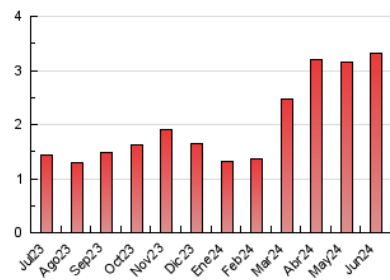

#### 3. Por día del mes (Nacional)

Día	N. únicos	Visitas	Páginas	Día	N. únicos	Visitas	Páginas	Día	N. únicos	Visitas	Páginas
<b>1</b>	29	42	70	<b>11</b>	24	36	90	<b>21</b>	26	41	114
<b>2</b>	19	29	48	<b>12</b>	27	40	116	<b>22</b>	32	43	80
<b>3</b>	39	54	122	<b>13</b>	15	25	77	<b>23</b>	14	22	38
<b>4</b>	29	44	98	<b>14</b>	41	67	183	<b>24</b>	17	23	38
<b>5</b>	25	33	93	<b>15</b>	38	55	120	<b>25</b>	26	36	117
<b>6</b>	20	31	120	<b>16</b>	10	13	34	<b>26</b>	32	47	115
<b>7</b>	21	31	69	<b>17</b>	35	51	150	<b>27</b>	22	29	104
<b>8</b>	19	29	66	<b>18</b>	169	259	494	<b>28</b>	27	36	80
<b>9</b>	14	16	31	<b>19</b>	102	154	289	<b>29</b>	30	48	87
<b>10</b>	23	30	73	<b>20</b>	41	57	146	<b>30</b>	20	29	45

### 4.1 Por día de la semana (promedio)

N. únicos / Visitas (x 100)

Páginas (x 100)

### 4.2 Por franja horaria (promedio)

Visitas\_ (x 1000)

Páginas (x 1000)

### 4.3 Por meses

N. únicos / Visitas (x 1000)

Páginas (x 1000)