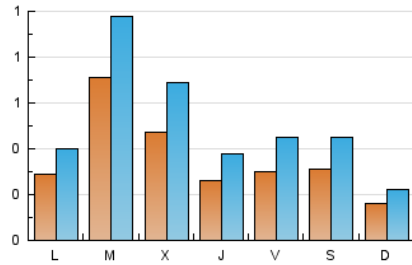

4. Gráficas (Nacional e Internacional)

4.1 Por día de la semana (promedio)

N. únicos / Visitas (x 100)