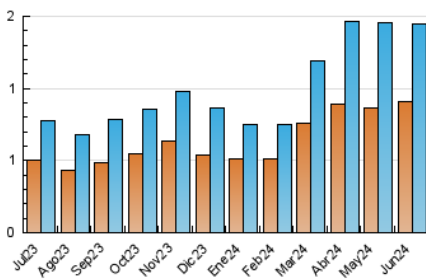

#### 3. Por día del mes (Nacional)

Día	N. únicos	Visitas	Páginas	Día	N. únicos	Visitas	Páginas	Día	N. únicos	Visitas	Páginas
<b>1</b>	29	42	70	<b>11</b>	24	36	90	<b>21</b>	26	41	114
<b>2</b>	19	29	48	<b>12</b>	27	40	116	<b>22</b>	32	43	80
<b>3</b>	39	54	122	<b>13</b>	15	25	77	<b>23</b>	14	22	38
<b>4</b>	29	44	98	<b>14</b>	41	67	183	<b>24</b>	17	23	38
<b>5</b>	25	33	93	<b>15</b>	38	55	120	<b>25</b>	26	36	117
<b>6</b>	20	31	120	<b>16</b>	10	13	34	<b>26</b>	32	47	115
<b>7</b>	21	31	69	<b>17</b>	35	51	150	<b>27</b>	22	29	104
<b>8</b>	19	29	66	<b>18</b>	169	259	494	<b>28</b>	27	36	80
<b>9</b>	14	16	31	<b>19</b>	102	154	289	<b>29</b>	30	48	87
<b>10</b>	23	30	73	<b>20</b>	41	57	146	<b>30</b>	20	29	45

### 4.1 Por día de la semana (promedio)

N. únicos / Visitas (x 100)

Páginas (x 100)

### 4.2 Por franja horaria (promedio)

Visitas\_ (x 1000)

Páginas (x 1000)

### 4.3 Por meses

N. únicos / Visitas (x 1000)

Páginas (x 1000)