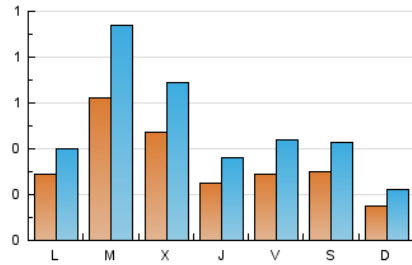

4. Gráficas (Nacional)

4.1 Por día de la semana (promedio)

N. únicos / Visitas (x 100)