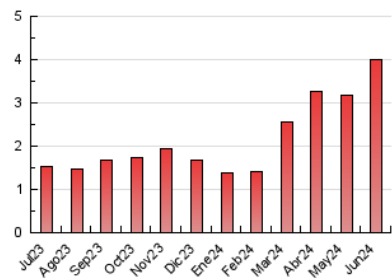

### 3. Por día del mes (Nacional e Internacional)

Día	N. únicos	Visitas	Páginas	Día	N. únicos	Visitas	Páginas	Día	N. únicos	Visitas	Páginas
1	31	44	74	11	32	47	106	21	27	42	116
2	19	29	48	12	27	40	116	22	33	44	82
3	39	54	122	13	15	25	77	23	15	23	40
4	33	49	106	14	42	68	185	24	17	23	38
5	27	35	97	15	38	55	120	25	48	38	749
6	21	32	122	16	10	13	34	26	32	47	115
7	21	31	69	17	35	51	150	27	25	33	112
8	20	30	68	18	169	259	494	28	28	37	82
9	14	16	31	19	103	155	291	29	32	51	90
10	23	30	73	20	44	63	153	30	20	29	45

##### 4.1 Por día de la semana (promedio)

N. únicos / Visitas (x 100)

Páginas (x 100)

##### 4.2 Por franja horaria (promedio)

Visitas\_ (x 1000)

Páginas (x 1000)

##### 4.3 Por meses

N. únicos / Visitas (x 1000)

Páginas (x 1000)