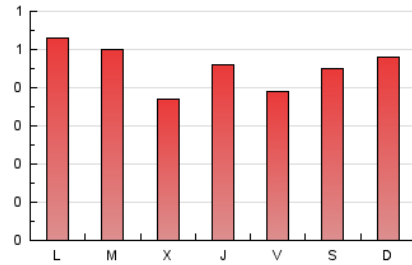

1. Cifras totales y promedios (Nacional)

MES - AÑO	NAVEGADORES UNICOS	VISITAS	PAGINAS
Junio - 2021	894	1.058	1.355
PROMEDIO DIARIO	34	35	45
PROMEDIO LUNES-VIERNES	35	36	45
PROMEDIO SABADO-DOMINGO	33	34	46
PAGINAS / VISITAS	1,28		
DURACION MEDIA VISITAS		0:00:26	
DURACION MEDIA PAGINAS		0:01:31	

2. Secciones (Nacional)

	PAGINAS	%
HOME	45	3.32 %
RESTO	1.310	96.68 %

3. Por día del mes (Nacional)

Día	N. únicos	Visitas	Páginas	Día	N. únicos	Visitas	Páginas	Día	N. únicos	Visitas	Páginas
1	36	37	45	11	25	26	35	21	30	31	35
2	32	32	33	12	26	26	33	22	28	29	41
3	30	30	48	13	29	29	44	23	22	22	27
4	34	36	41	14	54	55	67	24	45	46	56
5	22	22	28	15	39	40	47	25	21	22	22
6	40	41	69	16	25	25	27	26	21	24	36
7	45	48	61	17	25	26	36	27	21	21	25
8	43	44	53	18	44	45	59	28	26	26	48
9	46	48	54	19	62	63	82	29	39	41	62
10	39	39	45	20	43	46	53	30	35	38	43

4. Gráficas (Nacional)

4.1 Por día de la semana (promedio)

N. únicos / Visitas (x 100)

Páginas (x 100)

4.2 Por franja horaria (promedio)

Visitas (x 1000)

Páginas (x 1000)

4.3 Por meses