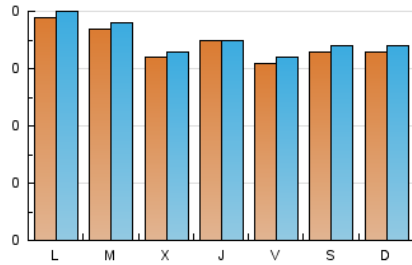

1. Cifras totales y promedios (Nacional)

MES - AÑO	NAVEGADORES UNICOS	VISITAS	PAGINAS
Junio - 2021	894	1.058	1.355
PROMEDIO DIARIO	34	35	45
PROMEDIO LUNES-VIERNES	35	36	45
PROMEDIO SABADO-DOMINGO	33	34	46
PAGINAS / VISITAS	1,28		
DURACION MEDIA VISITAS		0:00:26	
DURACION MEDIA PAGINAS		0:01:31	

2. Secciones (Nacional)

	PAGINAS	%
HOME	45	3.32 %
RESTO	1.310	96.68 %

3. Por día del mes (Nacional)

Día	N. únicos	Visitas	Páginas	Día	N. únicos	Visitas	Páginas	Día	N. únicos	Visitas	Páginas
1	36	37	45	11	25	26	35	21	30	31	35
2	32	32	33	12	26	26	33	22	28	29	41
3	30	30	48	13	29	29	44	23	22	22	27
4	34	36	41	14	54	55	67	24	45	46	56
5	22	22	28	15	39	40	47	25	21	22	22
6	40	41	69	16	25	25	27	26	21	24	36
7	45	48	61	17	25	26	36	27	21	21	25
8	43	44	53	18	44	45	59	28	26	26	48
9	46	48	54	19	62	63	82	29	39	41	62
10	39	39	45	20	43	46	53	30	35	38	43

4. Gráficas (Nacional)

4.1 Por día de la semana (promedio)

N. únicos / Visitas (x 100)

Páginas (x 100)

4.2 Por franja horaria (promedio)

Visitas (x 1000)

Páginas (x 1000)

4.3 Por meses