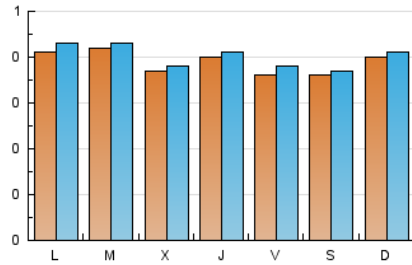

1. Cifras totales y promedios (Nacional e Internacional)

MES - AÑO	NAVEGADORES UNICOS	VISITAS	PAGINAS
Junio - 2021	1.033	1.197	1.505
PROMEDIO DIARIO	39	40	50
PROMEDIO LUNES-VIERNES	39	40	50
PROMEDIO SABADO-DOMINGO	38	39	51
PAGINAS / VISITAS	1,26		
DURACION MEDIA VISITAS	0:00:23		
DURACION MEDIA PAGINAS	0:01:29		

2. Secciones (Nacional e Internacional)

	PAGINAS	%
HOME	77	5.12 %
RESTO	1.428	94.88 %

3. Por día del mes (Nacional e Internacional)

Día	N. únicos	Visitas	Páginas	Día	N. únicos	Visitas	Páginas	Día	N. únicos	Visitas	Páginas
1	44	45	54	11	28	29	38	21	33	34	38
2	37	37	45	12	29	29	36	22	33	34	46
3	32	32	50	13	35	35	50	23	28	28	33
4	39	41	48	14	57	58	70	24	50	51	61
5	23	23	29	15	43	44	51	25	29	30	30
6	47	48	76	16	27	27	29	26	22	25	37
7	46	49	62	17	32	33	43	27	26	26	30
8	46	47	56	18	49	50	65	28	29	29	51
9	52	54	60	19	71	72	91	29	43	45	66
10	47	47	53	20	50	53	60	30	39	42	47

4. Gráficas (Nacional e Internacional)

4.1 Por día de la semana (promedio)

N. únicos / Visitas (x 100)

Páginas (x 100)

4.2 Por franja horaria (promedio)

Visitas (x 1000)

Páginas (x 1000)

4.3 Por meses