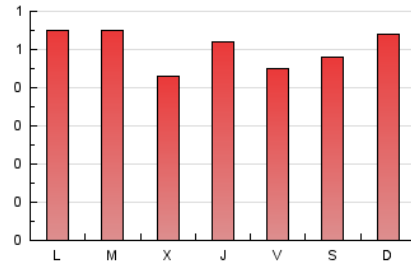

1. Cifras totales y promedios (Nacional e Internacional)

MES - AÑO	NAVEGADORES UNICOS	VISITAS	PAGINAS
Junio - 2021	1.033	1.197	1.505
PROMEDIO DIARIO	39	40	50
PROMEDIO LUNES-VIERNES	39	40	50
PROMEDIO SABADO-DOMINGO	38	39	51
PAGINAS / VISITAS	1,26		
DURACION MEDIA VISITAS	0:00:23		
DURACION MEDIA PAGINAS	0:01:29		

2. Secciones (Nacional e Internacional)

	PAGINAS	%
HOME	77	5.12 %
RESTO	1.428	94.88 %

3. Por día del mes (Nacional e Internacional)

Día	N. únicos	Visitas	Páginas	Día	N. únicos	Visitas	Páginas	Día	N. únicos	Visitas	Páginas
1	44	45	54	11	28	29	38	21	33	34	38
2	37	37	45	12	29	29	36	22	33	34	46
3	32	32	50	13	35	35	50	23	28	28	33
4	39	41	48	14	57	58	70	24	50	51	61
5	23	23	29	15	43	44	51	25	29	30	30
6	47	48	76	16	27	27	29	26	22	25	37
7	46	49	62	17	32	33	43	27	26	26	30
8	46	47	56	18	49	50	65	28	29	29	51
9	52	54	60	19	71	72	91	29	43	45	66
10	47	47	53	20	50	53	60	30	39	42	47

4. Gráficas (Nacional e Internacional)

4.1 Por día de la semana (promedio)

N. únicos / Visitas (x 100)

Páginas (x 100)

4.2 Por franja horaria (promedio)

Visitas (x 1000)

Páginas (x 1000)

4.3 Por meses