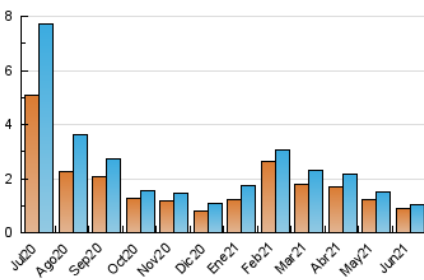

4.3 Por meses

N. únicos / Visitas (x 1000)