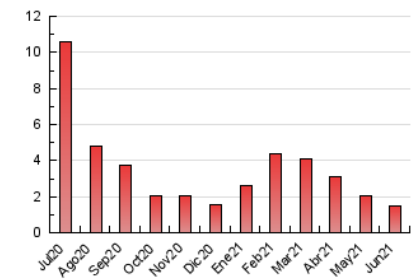

Páginas (x 1000)