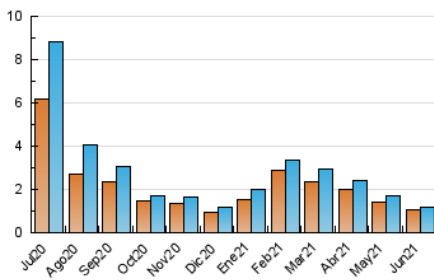

4.3 Por meses

N. únicos / Visitas (x 1000)