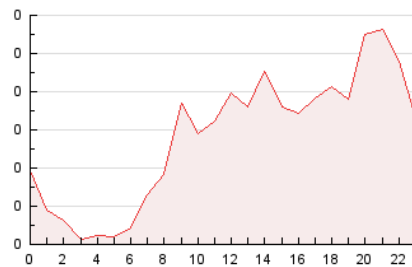

1. Cifras totales y promedios (Nacional)

MES - AÑO	NAVEGADORES UNICOS	VISITAS	PAGINAS
Junio - 2021	894	1.058	1.355
PROMEDIO DIARIO	34	35	45
PROMEDIO LUNES-VIERNES	35	36	45
PROMEDIO SABADO-DOMINGO	33	34	46
PAGINAS / VISITAS	1,28		
DURACION MEDIA VISITAS		0:00:26	
DURACION MEDIA PAGINAS		0:01:31	

2. Secciones (Nacional)

	PAGINAS	%
HOME	45	3.32 %
RESTO	1.310	96.68 %

3. Por día del mes (Nacional)

Día	N. únicos	Visitas	Páginas	Día	N. únicos	Visitas	Páginas	Día	N. únicos	Visitas	Páginas
1	36	37	45	11	25	26	35	21	30	31	35
2	32	32	33	12	26	26	33	22	28	29	41
3	30	30	48	13	29	29	44	23	22	22	27
4	34	36	41	14	54	55	67	24	45	46	56
5	22	22	28	15	39	40	47	25	21	22	22
6	40	41	69	16	25	25	27	26	21	24	36
7	45	48	61	17	25	26	36	27	21	21	25
8	43	44	53	18	44	45	59	28	26	26	48
9	46	48	54	19	62	63	82	29	39	41	62
10	39	39	45	20	43	46	53	30	35	38	43

4. Gráficas (Nacional)

4.1 Por día de la semana (promedio)

N. únicos / Visitas (x 100)

Páginas (x 100)

4.2 Por franja horaria (promedio)

Visitas (x 1000)

Páginas (x 1000)

4.3 Por meses