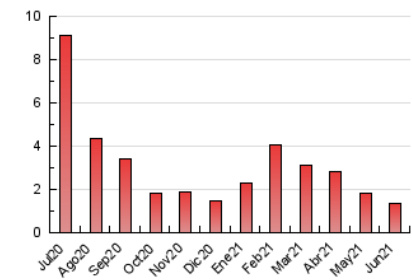

Páginas (x 1000)