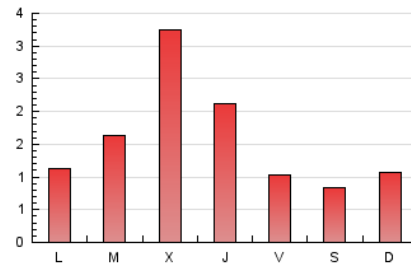

1. Cifras totales y promedios (Nacional)

MES - AÑO	NAVEGADORES UNICOS	VISITAS	PAGINAS
Junio - 2020	2.886	3.977	4.712
PROMEDIO DIARIO	125	133	157
PROMEDIO LUNES-VIERNES	143	153	179
PROMEDIO SABADO-DOMINGO	74	77	96
PAGINAS / VISITAS	1,18		
DURACION MEDIA VISITAS	0:00:22		
DURACION MEDIA PAGINAS	0:02:01		

2. Secciones (Nacional)

	PAGINAS	%
HOME	263	5.58 %
RESTO	4.449	94.42 %

3. Por día del mes (Nacional)

Día	N. únicos	Visitas	Páginas	Día	N. únicos	Visitas	Páginas	Día	N. únicos	Visitas	Páginas
1	47	49	63	11	214	232	274	21	53	54	60
2	103	109	120	12	130	142	159	22	87	90	98
3	295	311	380	13	84	87	101	23	108	120	150
4	182	196	236	14	63	67	89	24	77	78	88
5	93	100	121	15	163	172	198	25	81	85	100
6	79	86	115	16	277	287	327	26	38	40	47
7	138	142	170	17	578	622	733	27	32	34	43
8	61	69	82	18	193	205	238	28	77	80	109
9	81	96	122	19	73	79	88	29	107	112	122
10	79	80	99	20	65	66	77	30	81	87	103

4. Gráficas (Nacional)

4.1 Por día de la semana (promedio)

N. únicos / Visitas (x 100)

Páginas (x 100)

4.2 Por franja horaria (promedio)

Visitas (x 1000)

Páginas (x 1000)

4.3 Por meses