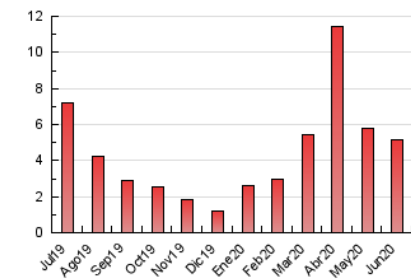

Páginas (x 1000)