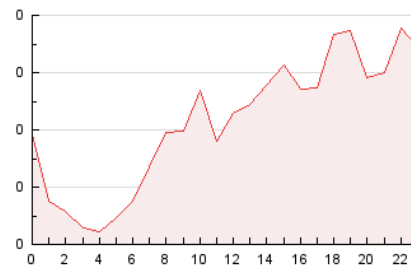

2. Secciones (Nacional e Internacional)

	PAGINAS	%
HOME	272	5.29 %
RESTO	4.871	94.71 %

3. Por día del mes (Nacional e Internacional)

Día	N. únicos	Visitas	Páginas	Día	N. únicos	Visitas	Páginas	Día	N. únicos	Visitas	Páginas
1	52	54	68	11	240	258	300	21	65	66	72
2	112	118	129	12	153	165	182	22	94	97	105
3	311	327	397	13	99	102	116	23	121	133	163
4	211	225	265	14	71	75	97	24	87	88	98
5	107	114	137	15	172	181	207	25	87	91	107
6	95	102	131	16	296	306	346	26	47	49	56
7	145	149	177	17	613	659	771	27	35	37	46
8	73	81	94	18	225	237	270	28	88	91	120
9	89	104	130	19	94	100	109	29	118	123	135
10	90	91	110	20	77	78	90	30	93	99	115

4. Gráficas (Nacional e Internacional)

4.1 Por día de la semana (promedio)

N. únicos / Visitas (x 100)

Páginas (x 100)

4.2 Por franja horaria (promedio)

Visitas (x 1000)

Páginas (x 1000)

4.3 Por meses