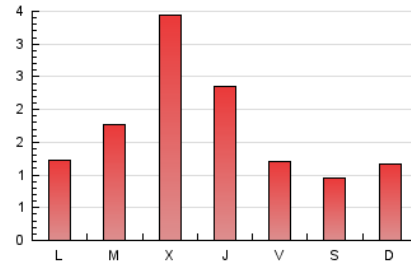

1. Cifras totales y promedios (Nacional e Internacional)

MES - AÑO	NAVEGADORES UNICOS	VISITAS	PAGINAS
Junio - 2020	3.302	4.400	5.143
PROMEDIO DIARIO	139	147	171
PROMEDIO LUNES-VIERNES	158	168	195
PROMEDIO SABADO-DOMINGO	84	88	106
PAGINAS / VISITAS	1,17		
DURACION MEDIA VISITAS	0:00:20		
DURACION MEDIA PAGINAS	0:02:00		

2. Secciones (Nacional e Internacional)

	PAGINAS	%
HOME	272	5.29 %
RESTO	4.871	94.71 %

3. Por día del mes (Nacional e Internacional)

Día	N. únicos	Visitas	Páginas	Día	N. únicos	Visitas	Páginas	Día	N. únicos	Visitas	Páginas
1	52	54	68	11	240	258	300	21	65	66	72
2	112	118	129	12	153	165	182	22	94	97	105
3	311	327	397	13	99	102	116	23	121	133	163
4	211	225	265	14	71	75	97	24	87	88	98
5	107	114	137	15	172	181	207	25	87	91	107
6	95	102	131	16	296	306	346	26	47	49	56
7	145	149	177	17	613	659	771	27	35	37	46
8	73	81	94	18	225	237	270	28	88	91	120
9	89	104	130	19	94	100	109	29	118	123	135
10	90	91	110	20	77	78	90	30	93	99	115

4. Gráficas (Nacional e Internacional)

4.1 Por día de la semana (promedio)

N. únicos / Visitas (x 100)

Páginas (x 100)

4.2 Por franja horaria (promedio)

Visitas (x 1000)

Páginas (x 1000)

4.3 Por meses