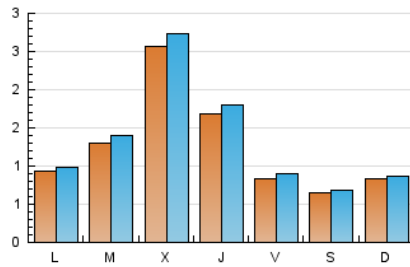

1. Cifras totales y promedios (Nacional)

MES - AÑO	NAVEGADORES UNICOS	VISITAS	PAGINAS
Junio - 2020	2.886	3.977	4.712
PROMEDIO DIARIO	125	133	157
PROMEDIO LUNES-VIERNES	143	153	179
PROMEDIO SABADO-DOMINGO	74	77	96
PAGINAS / VISITAS	1,18		
DURACION MEDIA VISITAS	0:00:22		
DURACION MEDIA PAGINAS	0:02:01		

2. Secciones (Nacional)

	PAGINAS	%
HOME	263	5.58 %
RESTO	4.449	94.42 %

3. Por día del mes (Nacional)

Día	N. únicos	Visitas	Páginas	Día	N. únicos	Visitas	Páginas	Día	N. únicos	Visitas	Páginas
1	47	49	63	11	214	232	274	21	53	54	60
2	103	109	120	12	130	142	159	22	87	90	98
3	295	311	380	13	84	87	101	23	108	120	150
4	182	196	236	14	63	67	89	24	77	78	88
5	93	100	121	15	163	172	198	25	81	85	100
6	79	86	115	16	277	287	327	26	38	40	47
7	138	142	170	17	578	622	733	27	32	34	43
8	61	69	82	18	193	205	238	28	77	80	109
9	81	96	122	19	73	79	88	29	107	112	122
10	79	80	99	20	65	66	77	30	81	87	103

4. Gráficas (Nacional)

4.1 Por día de la semana (promedio)

N. únicos / Visitas (x 100)

Páginas (x 100)

4.2 Por franja horaria (promedio)

Visitas (x 1000)

Páginas (x 1000)

4.3 Por meses