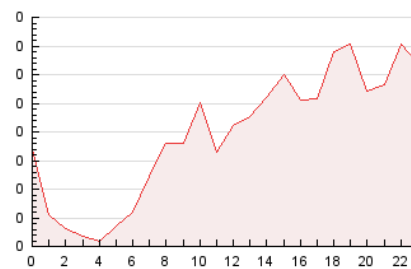

2. Secciones (Nacional)

	PAGINAS	%
HOME	263	5.58 %
RESTO	4.449	94.42 %

3. Por día del mes (Nacional)

Día	N. únicos	Visitas	Páginas	Día	N. únicos	Visitas	Páginas	Día	N. únicos	Visitas	Páginas
1	47	49	63	11	214	232	274	21	53	54	60
2	103	109	120	12	130	142	159	22	87	90	98
3	295	311	380	13	84	87	101	23	108	120	150
4	182	196	236	14	63	67	89	24	77	78	88
5	93	100	121	15	163	172	198	25	81	85	100
6	79	86	115	16	277	287	327	26	38	40	47
7	138	142	170	17	578	622	733	27	32	34	43
8	61	69	82	18	193	205	238	28	77	80	109
9	81	96	122	19	73	79	88	29	107	112	122
10	79	80	99	20	65	66	77	30	81	87	103

4. Gráficas (Nacional)

4.1 Por día de la semana (promedio)

N. únicos / Visitas (x 100)

Páginas (x 100)

4.2 Por franja horaria (promedio)

Visitas (x 1000)

Páginas (x 1000)

4.3 Por meses