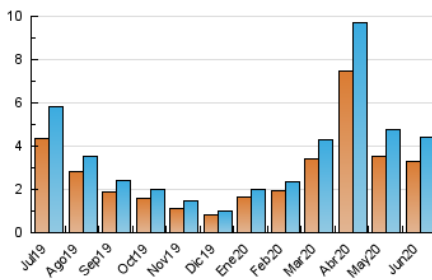

4.3 Por meses

N. únicos / Visitas (x 1000)