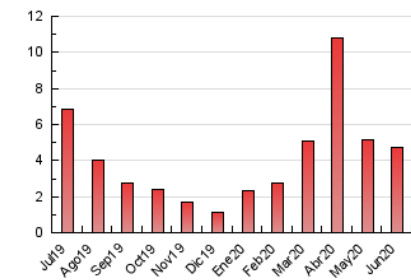

Páginas (x 1000)