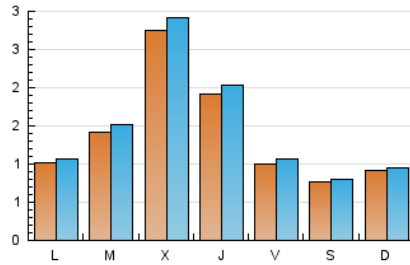

1. Cifras totales y promedios (Nacional e Internacional)

MES - AÑO	NAVEGADORES UNICOS	VISITAS	PAGINAS
Junio - 2020	3.302	4.400	5.143
PROMEDIO DIARIO	139	147	171
PROMEDIO LUNES-VIERNES	158	168	195
PROMEDIO SABADO-DOMINGO	84	88	106
PAGINAS / VISITAS	1,17		
DURACION MEDIA VISITAS	0:00:20		
DURACION MEDIA PAGINAS	0:02:00		

2. Secciones (Nacional e Internacional)

	PAGINAS	%
HOME	272	5.29 %
RESTO	4.871	94.71 %

3. Por día del mes (Nacional e Internacional)

Día	N. únicos	Visitas	Páginas	Día	N. únicos	Visitas	Páginas	Día	N. únicos	Visitas	Páginas
1	52	54	68	11	240	258	300	21	65	66	72
2	112	118	129	12	153	165	182	22	94	97	105
3	311	327	397	13	99	102	116	23	121	133	163
4	211	225	265	14	71	75	97	24	87	88	98
5	107	114	137	15	172	181	207	25	87	91	107
6	95	102	131	16	296	306	346	26	47	49	56
7	145	149	177	17	613	659	771	27	35	37	46
8	73	81	94	18	225	237	270	28	88	91	120
9	89	104	130	19	94	100	109	29	118	123	135
10	90	91	110	20	77	78	90	30	93	99	115

4. Gráficas (Nacional e Internacional)

4.1 Por día de la semana (promedio)

N. únicos / Visitas (x 100)

Páginas (x 100)

4.2 Por franja horaria (promedio)

Visitas (x 1000)

Páginas (x 1000)

4.3 Por meses