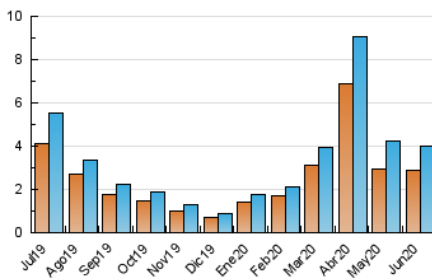

4.3 Por meses

N. únicos / Visitas (x 1000)