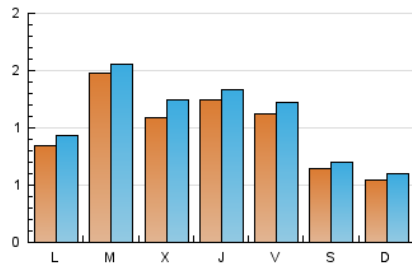

1. Cifras totales y promedios (Nacional)

MES - AÑO	NAVEGADORES UNICOS	VISITAS	PAGINAS
Junio - 2019	2.411	3.160	4.022
PROMEDIO DIARIO	97	105	134
PROMEDIO LUNES-VIERNES	116	126	161
PROMEDIO SABADO-DOMINGO	60	65	81
PAGINAS / VISITAS	1,27		
DURACION MEDIA VISITAS	0:00:35		
DURACION MEDIA PAGINAS	0:02:08		

2. Secciones (Nacional)

	PAGINAS	%
HOME	321	7.98 %
RESTO	3.701	92.02 %

3. Por día del mes (Nacional)

Día	N. únicos	Visitas	Páginas	Día	N. únicos	Visitas	Páginas	Día	N. únicos	Visitas	Páginas
1	44	49	60	11	123	131	167	21	192	210	261
2	59	66	103	12	57	64	81	22	75	84	110
3	43	45	56	13	63	65	83	23	51	56	61
4	53	59	77	14	70	73	86	24	44	47	60
5	49	55	82	15	60	61	77	25	41	47	57
6	54	54	67	16	50	51	61	26	88	97	120
7	43	45	54	17	128	140	173	27	202	216	277
8	85	94	114	18	374	387	457	28	144	159	188
9	67	70	81	19	241	278	461	29	58	62	74
10	126	140	160	20	179	198	245	30	49	57	69

4. Gráficas (Nacional)

4.1 Por día de la semana (promedio)

N. únicos / Visitas (x 100)

Páginas (x 100)

4.2 Por franja horaria (promedio)

Visitas (x 1000)

Páginas (x 1000)

4.3 Por meses