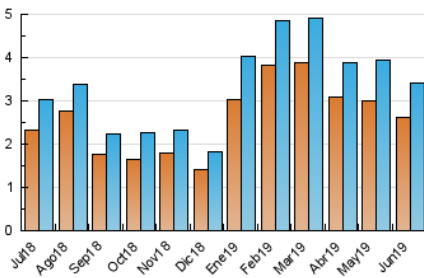

4.3 Por meses

N. únicos / Visitas (x 1000)