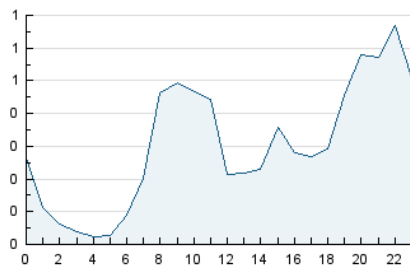

2. Secciones (Nacional e Internacional)

	PAGINAS	%
HOME	343	7.91 %
RESTO	3.993	92.09 %

3. Por día del mes (Nacional e Internacional)

Día	N. únicos	Visitas	Páginas	Día	N. únicos	Visitas	Páginas	Día	N. únicos	Visitas	Páginas
1	45	50	61	11	129	138	177	21	209	228	286
2	71	78	115	12	67	74	91	22	86	98	133
3	48	50	61	13	68	70	88	23	56	61	66
4	53	59	77	14	77	80	93	24	52	55	68
5	58	64	91	15	64	66	83	25	45	51	62
6	58	58	71	16	53	54	64	26	96	106	129
7	46	48	57	17	137	149	183	27	214	228	293
8	89	98	118	18	387	400	472	28	156	171	203
9	68	71	82	19	265	309	519	29	63	68	81
10	140	154	177	20	188	208	260	30	54	63	75

4. Gráficas (Nacional e Internacional)

4.1 Por día de la semana (promedio)

N. únicos / Visitas (x 100)

Páginas (x 100)

4.2 Por franja horaria (promedio)

Visitas (x 1000)

Páginas (x 1000)

4.3 Por meses