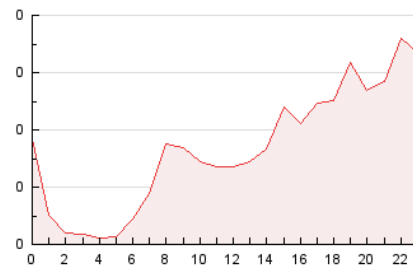

2. Secciones (Nacional)

	PAGINAS	%
HOME	321	7.98 %
RESTO	3.701	92.02 %

3. Por día del mes (Nacional)

Día	N. únicos	Visitas	Páginas	Día	N. únicos	Visitas	Páginas	Día	N. únicos	Visitas	Páginas
1	44	49	60	11	123	131	167	21	192	210	261
2	59	66	103	12	57	64	81	22	75	84	110
3	43	45	56	13	63	65	83	23	51	56	61
4	53	59	77	14	70	73	86	24	44	47	60
5	49	55	82	15	60	61	77	25	41	47	57
6	54	54	67	16	50	51	61	26	88	97	120
7	43	45	54	17	128	140	173	27	202	216	277
8	85	94	114	18	374	387	457	28	144	159	188
9	67	70	81	19	241	278	461	29	58	62	74
10	126	140	160	20	179	198	245	30	49	57	69

4. Gráficas (Nacional)

4.1 Por día de la semana (promedio)

N. únicos / Visitas (x 100)

Páginas (x 100)

4.2 Por franja horaria (promedio)

Visitas (x 1000)

Páginas (x 1000)

4.3 Por meses

Página Vista:

Conjunto de ficheros enviado a un usuario como resultado de una petición del mismo recibida por el servidor. Cuando la página está formada por varios marcos (frames), el conjunto de los mismos tendrá, a efectos de cómputo, la consideración de una página unitaria.