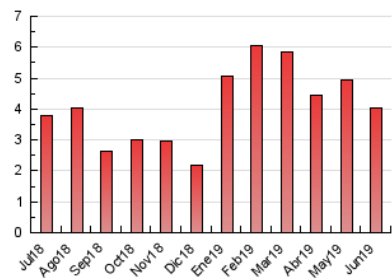

Páginas (x 1000)