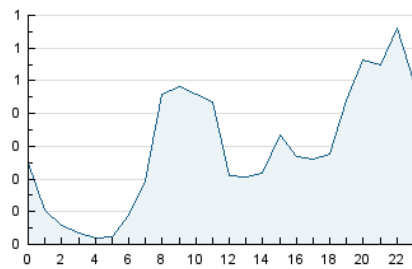

2. Secciones (Nacional)

	PAGINAS	%
HOME	321	7.98 %
RESTO	3.701	92.02 %

3. Por día del mes (Nacional)

Día	N. únicos	Visitas	Páginas	Día	N. únicos	Visitas	Páginas	Día	N. únicos	Visitas	Páginas
1	44	49	60	11	123	131	167	21	192	210	261
2	59	66	103	12	57	64	81	22	75	84	110
3	43	45	56	13	63	65	83	23	51	56	61
4	53	59	77	14	70	73	86	24	44	47	60
5	49	55	82	15	60	61	77	25	41	47	57
6	54	54	67	16	50	51	61	26	88	97	120
7	43	45	54	17	128	140	173	27	202	216	277
8	85	94	114	18	374	387	457	28	144	159	188
9	67	70	81	19	241	278	461	29	58	62	74
10	126	140	160	20	179	198	245	30	49	57	69

4. Gráficas (Nacional)

4.1 Por día de la semana (promedio)

N. únicos / Visitas (x 100)

Páginas (x 100)

4.2 Por franja horaria (promedio)

Visitas (x 1000)

Páginas (x 1000)

4.3 Por meses

Visita:

Una secuencia ininterrumpida de páginas servidas a un usuario válido. Si dicho usuario no realiza peticiones de páginas en un periodo de tiempo (30 min) la siguiente petición constituirá el inicio de una nueva visita.