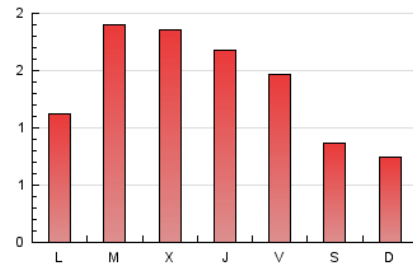

1. Cifras totales y promedios (Nacional)

MES - AÑO	NAVEGADORES UNICOS	VISITAS	PAGINAS
Junio - 2019	2.411	3.160	4.022
PROMEDIO DIARIO	97	105	134
PROMEDIO LUNES-VIERNES	116	126	161
PROMEDIO SABADO-DOMINGO	60	65	81
PAGINAS / VISITAS	1,27		
DURACION MEDIA VISITAS	0:00:35		
DURACION MEDIA PAGINAS	0:02:08		

2. Secciones (Nacional)

	PAGINAS	%
HOME	321	7.98 %
RESTO	3.701	92.02 %

3. Por día del mes (Nacional)

Día	N. únicos	Visitas	Páginas	Día	N. únicos	Visitas	Páginas	Día	N. únicos	Visitas	Páginas
1	44	49	60	11	123	131	167	21	192	210	261
2	59	66	103	12	57	64	81	22	75	84	110
3	43	45	56	13	63	65	83	23	51	56	61
4	53	59	77	14	70	73	86	24	44	47	60
5	49	55	82	15	60	61	77	25	41	47	57
6	54	54	67	16	50	51	61	26	88	97	120
7	43	45	54	17	128	140	173	27	202	216	277
8	85	94	114	18	374	387	457	28	144	159	188
9	67	70	81	19	241	278	461	29	58	62	74
10	126	140	160	20	179	198	245	30	49	57	69

4. Gráficas (Nacional)

4.1 Por día de la semana (promedio)

N. únicos / Visitas (x 100)

Páginas (x 100)

4.2 Por franja horaria (promedio)

Visitas (x 1000)

Páginas (x 1000)

4.3 Por meses