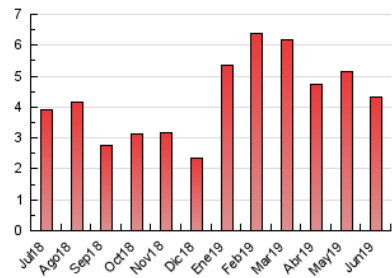

Páginas (x 1000)