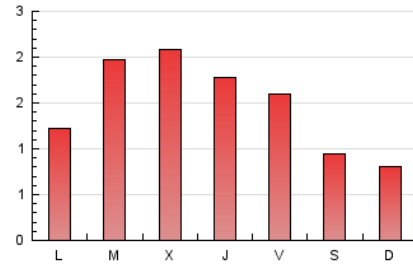

1. Cifras totales y promedios (Nacional e Internacional)

MES - AÑO	NAVEGADORES UNICOS	VISITAS	PAGINAS
Junio - 2019	2.622	3.407	4.336
PROMEDIO DIARIO	105	114	145
PROMEDIO LUNES-VIERNES	125	135	173
PROMEDIO SABADO-DOMINGO	65	71	88
PAGINAS / VISITAS	1,27		
DURACION MEDIA VISITAS	0:00:36		
DURACION MEDIA PAGINAS	0:02:12		

2. Secciones (Nacional e Internacional)

	PAGINAS	%
HOME	343	7.91 %
RESTO	3.993	92.09 %

3. Por día del mes (Nacional e Internacional)

Día	N. únicos	Visitas	Páginas	Día	N. únicos	Visitas	Páginas	Día	N. únicos	Visitas	Páginas
1	45	50	61	11	129	138	177	21	209	228	286
2	71	78	115	12	67	74	91	22	86	98	133
3	48	50	61	13	68	70	88	23	56	61	66
4	53	59	77	14	77	80	93	24	52	55	68
5	58	64	91	15	64	66	83	25	45	51	62
6	58	58	71	16	53	54	64	26	96	106	129
7	46	48	57	17	137	149	183	27	214	228	293
8	89	98	118	18	387	400	472	28	156	171	203
9	68	71	82	19	265	309	519	29	63	68	81
10	140	154	177	20	188	208	260	30	54	63	75

4. Gráficas (Nacional e Internacional)

4.1 Por día de la semana (promedio)

N. únicos / Visitas (x 100)

Páginas (x 100)

4.2 Por franja horaria (promedio)

Visitas (x 1000)

Páginas (x 1000)

4.3 Por meses