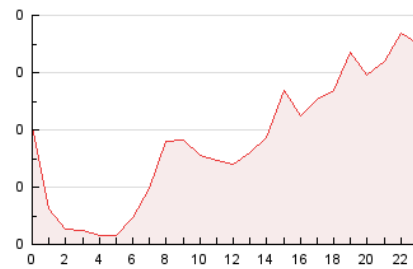

2. Secciones (Nacional e Internacional)

	PAGINAS	%
HOME	343	7.91 %
RESTO	3.993	92.09 %

3. Por día del mes (Nacional e Internacional)

Día	N. únicos	Visitas	Páginas	Día	N. únicos	Visitas	Páginas	Día	N. únicos	Visitas	Páginas
1	45	50	61	11	129	138	177	21	209	228	286
2	71	78	115	12	67	74	91	22	86	98	133
3	48	50	61	13	68	70	88	23	56	61	66
4	53	59	77	14	77	80	93	24	52	55	68
5	58	64	91	15	64	66	83	25	45	51	62
6	58	58	71	16	53	54	64	26	96	106	129
7	46	48	57	17	137	149	183	27	214	228	293
8	89	98	118	18	387	400	472	28	156	171	203
9	68	71	82	19	265	309	519	29	63	68	81
10	140	154	177	20	188	208	260	30	54	63	75

4. Gráficas (Nacional e Internacional)

4.1 Por día de la semana (promedio)

N. únicos / Visitas (x 100)

Páginas (x 100)

4.2 Por franja horaria (promedio)

Visitas (x 1000)

Páginas (x 1000)

4.3 Por meses