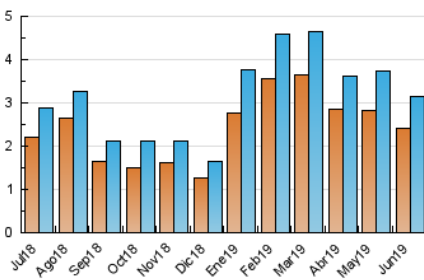

4.3 Por meses

N. únicos / Visitas (x 1000)