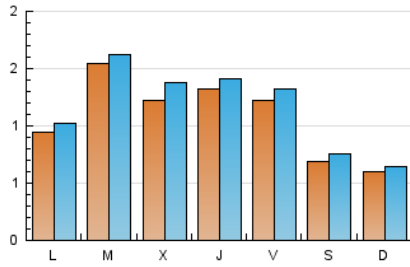

1. Cifras totales y promedios (Nacional e Internacional)

MES - AÑO	NAVEGADORES UNICOS	VISITAS	PAGINAS
Junio - 2019	2.622	3.407	4.336
PROMEDIO DIARIO	105	114	145
PROMEDIO LUNES-VIERNES	125	135	173
PROMEDIO SABADO-DOMINGO	65	71	88
PAGINAS / VISITAS	1,27		
DURACION MEDIA VISITAS	0:00:36		
DURACION MEDIA PAGINAS	0:02:12		

2. Secciones (Nacional e Internacional)

	PAGINAS	%
HOME	343	7.91 %
RESTO	3.993	92.09 %

3. Por día del mes (Nacional e Internacional)

Día	N. únicos	Visitas	Páginas	Día	N. únicos	Visitas	Páginas	Día	N. únicos	Visitas	Páginas
1	45	50	61	11	129	138	177	21	209	228	286
2	71	78	115	12	67	74	91	22	86	98	133
3	48	50	61	13	68	70	88	23	56	61	66
4	53	59	77	14	77	80	93	24	52	55	68
5	58	64	91	15	64	66	83	25	45	51	62
6	58	58	71	16	53	54	64	26	96	106	129
7	46	48	57	17	137	149	183	27	214	228	293
8	89	98	118	18	387	400	472	28	156	171	203
9	68	71	82	19	265	309	519	29	63	68	81
10	140	154	177	20	188	208	260	30	54	63	75

4. Gráficas (Nacional e Internacional)

4.1 Por día de la semana (promedio)

N. únicos / Visitas (x 100)

Páginas (x 100)

4.2 Por franja horaria (promedio)

Visitas (x 1000)

Páginas (x 1000)

4.3 Por meses