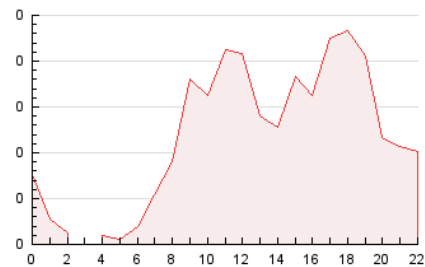

2. Secciones (Nacional)

	PAGINAS	%
HOME	358	13.17 %
RESTO	2.361	86.83 %

3. Por día del mes (Nacional)

Día	N. únicos	Visitas	Páginas	Día	N. únicos	Visitas	Páginas	Día	N. únicos	Visitas	Páginas
1	12	17	30	11	69	141	203	21	28	45	86
2	9	11	28	12	35	50	104	22	47	66	127
3	19	27	39	13	29	44	94	23	28	40	58
4	42	68	117	14	41	57	108	24	32	48	69
5	25	43	90	15	38	60	124	25	34	47	102
6	23	31	83	16	22	30	51	26	26	45	119
7	39	61	119	17	25	40	73	27	27	42	101
8	28	42	97	18	30	50	100	28	27	38	106
9	24	30	54	19	33	52	109	29	25	37	83
10	13	23	36	20	44	63	127	30	16	22	36
								31	20	28	46

4. Gráficas (Nacional)

4.1 Por día de la semana (promedio)

N. únicos / Visitas (x 100)

Páginas (x 100)

4.2 Por franja horaria (promedio)

Visitas_ (x 1000)

Páginas (x 1000)

4.3 Por meses