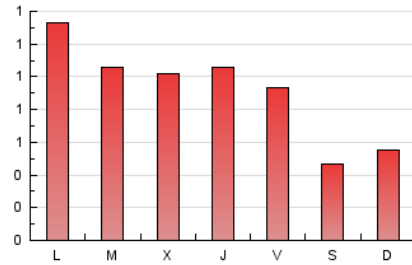

1. Cifras totales y promedios (Nacional e Internacional)

MES - AÑO	NAVEGADORES UNICOS	VISITAS	PAGINAS
Mayo - 2026	847	1.422	2.755
PROMEDIO DIARIO	30	46	89
PROMEDIO LUNES-VIERNES	34	53	107
PROMEDIO SABADO-DOMINGO	22	31	51
PAGINAS / VISITAS	1,95		
DURACION MEDIA VISITAS	0:03:20		
TIEMPO INTERACCIÓN MEDIO	0:01:36		

2. Secciones (Nacional e Internacional)

	PAGINAS	%
HOME	358	12.99 %
RESTO	2.397	87.01 %

3. Por día del mes (Nacional e Internacional)

Día	N. únicos	Visitas	Páginas	Día	N. únicos	Visitas	Páginas	Día	N. únicos	Visitas	Páginas
1	12	17	30	11	70	142	211	21	29	46	88
2	9	11	28	12	35	50	104	22	48	67	129
3	19	27	39	13	29	44	94	23	29	42	60
4	42	68	117	14	41	57	108	24	32	48	69
5	26	44	92	15	38	60	124	25	34	47	102
6	23	31	83	16	22	30	51	26	26	45	119
7	40	63	121	17	26	42	77	27	28	44	103
8	28	42	97	18	30	50	100	28	27	38	106
9	26	32	58	19	33	52	109	29	25	37	83
10	14	24	38	20	45	64	129	30	16	22	36
								31	22	30	50

4. Gráficas (Nacional e Internacional)

4.1 Por día de la semana (promedio)

N. únicos / Visitas (x 100)

Páginas (x 100)

4.2 Por franja horaria (promedio)

Visitas_ (x 1000)

Páginas (x 1000)

4.3 Por meses