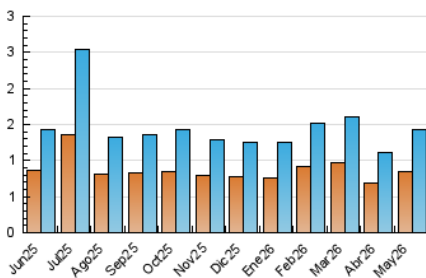

4.3 Por meses

N. únicos / Visitas (x 1000)