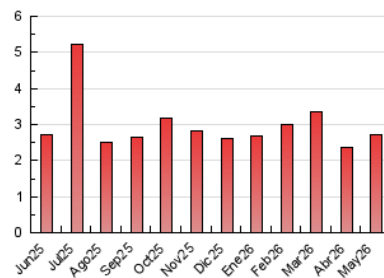

1. Cifras totales y promedios (Nacional)

MES - AÑO	NAVEGADORES UNICOS	VISITAS	PAGINAS
Mayo - 2026	834	1.403	2.719
PROMEDIO DIARIO	29	45	88
PROMEDIO LUNES-VIERNES	33	52	106
PROMEDIO SABADO-DOMINGO	21	30	49
PAGINAS / VISITAS	1,94		
DURACION MEDIA VISITAS	0:03:21		
TIEMPO INTERACCIÓN MEDIO	0:01:37		

2. Secciones (Nacional)

	PAGINAS	%
HOME	358	13.17 %
RESTO	2.361	86.83 %

3. Por día del mes (Nacional)

Día	N. únicos	Visitas	Páginas	Día	N. únicos	Visitas	Páginas	Día	N. únicos	Visitas	Páginas
1	12	17	30	11	69	141	203	21	28	45	86
2	9	11	28	12	35	50	104	22	47	66	127
3	19	27	39	13	29	44	94	23	28	40	58
4	42	68	117	14	41	57	108	24	32	48	69
5	25	43	90	15	38	60	124	25	34	47	102
6	23	31	83	16	22	30	51	26	26	45	119
7	39	61	119	17	25	40	73	27	27	42	101
8	28	42	97	18	30	50	100	28	27	38	106
9	24	30	54	19	33	52	109	29	25	37	83
10	13	23	36	20	44	63	127	30	16	22	36
								31	20	28	46

4. Gráficas (Nacional)

4.1 Por día de la semana (promedio)

N. únicos / Visitas (x 100)

Páginas (x 100)

4.2 Por franja horaria (promedio)

Visitas_ (x 1000)

Páginas (x 1000)

4.3 Por meses

N. únicos / Visitas (x 1000)

Páginas (x 1000)

5. Observaciones

Este Medio Electrónico de Comunicación ha sido medido por la herramienta Google Analytics de Google (GA4).

6. Definiciones básicas (Para más información ver Normas Técnicas para el Control de los Medios Electrónicos de Comunicación)