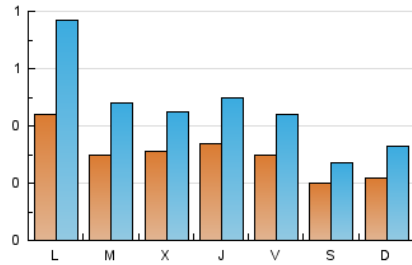

1. Cifras totales y promedios (Nacional)

MES - AÑO	NAVEGADORES UNICOS	VISITAS	PAGINAS
Mayo - 2026	834	1.403	2.719
PROMEDIO DIARIO	29	45	88
PROMEDIO LUNES-VIERNES	33	52	106
PROMEDIO SABADO-DOMINGO	21	30	49
PAGINAS / VISITAS	1,94		
DURACION MEDIA VISITAS	0:03:21		
TIEMPO INTERACCIÓN MEDIO	0:01:37		

2. Secciones (Nacional)

	PAGINAS	%
HOME	358	13.17 %
RESTO	2.361	86.83 %

3. Por día del mes (Nacional)

Día	N. únicos	Visitas	Páginas	Día	N. únicos	Visitas	Páginas	Día	N. únicos	Visitas	Páginas
1	12	17	30	11	69	141	203	21	28	45	86
2	9	11	28	12	35	50	104	22	47	66	127
3	19	27	39	13	29	44	94	23	28	40	58
4	42	68	117	14	41	57	108	24	32	48	69
5	25	43	90	15	38	60	124	25	34	47	102
6	23	31	83	16	22	30	51	26	26	45	119
7	39	61	119	17	25	40	73	27	27	42	101
8	28	42	97	18	30	50	100	28	27	38	106
9	24	30	54	19	33	52	109	29	25	37	83
10	13	23	36	20	44	63	127	30	16	22	36
								31	20	28	46

4. Gráficas (Nacional)

4.1 Por día de la semana (promedio)

N. únicos / Visitas (x 100)

Páginas (x 100)

4.2 Por franja horaria (promedio)

Visitas_ (x 1000)

Páginas (x 1000)

4.3 Por meses