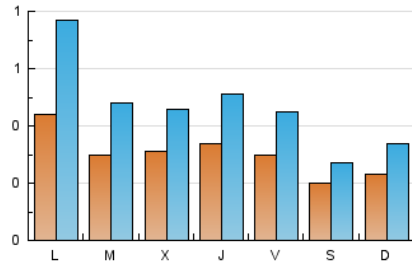

1. Cifras totales y promedios (Nacional e Internacional)

MES - AÑO	NAVEGADORES UNICOS	VISITAS	PAGINAS
Mayo - 2026	847	1.422	2.755
PROMEDIO DIARIO	30	46	89
PROMEDIO LUNES-VIERNES	34	53	107
PROMEDIO SABADO-DOMINGO	22	31	51
PAGINAS / VISITAS	1,95		
DURACION MEDIA VISITAS	0:03:20		
TIEMPO INTERACCIÓN MEDIO	0:01:36		

2. Secciones (Nacional e Internacional)

	PAGINAS	%
HOME	358	12.99 %
RESTO	2.397	87.01 %

3. Por día del mes (Nacional e Internacional)

Día	N. únicos	Visitas	Páginas	Día	N. únicos	Visitas	Páginas	Día	N. únicos	Visitas	Páginas
1	12	17	30	11	70	142	211	21	29	46	88
2	9	11	28	12	35	50	104	22	48	67	129
3	19	27	39	13	29	44	94	23	29	42	60
4	42	68	117	14	41	57	108	24	32	48	69
5	26	44	92	15	38	60	124	25	34	47	102
6	23	31	83	16	22	30	51	26	26	45	119
7	40	63	121	17	26	42	77	27	28	44	103
8	28	42	97	18	30	50	100	28	27	38	106
9	26	32	58	19	33	52	109	29	25	37	83
10	14	24	38	20	45	64	129	30	16	22	36
								31	22	30	50

4. Gráficas (Nacional e Internacional)

4.1 Por día de la semana (promedio)

N. únicos / Visitas (x 100)

Páginas (x 100)

4.2 Por franja horaria (promedio)

Visitas_ (x 1000)

Páginas (x 1000)

4.3 Por meses