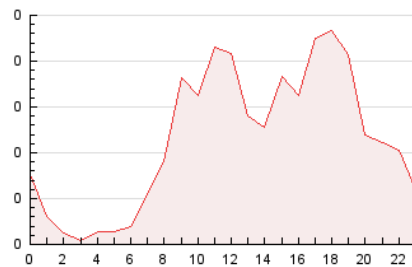

2. Secciones (Nacional e Internacional)

	PAGINAS	%
HOME	358	12.99 %
RESTO	2.397	87.01 %

3. Por día del mes (Nacional e Internacional)

Día	N. únicos	Visitas	Páginas	Día	N. únicos	Visitas	Páginas	Día	N. únicos	Visitas	Páginas
1	12	17	30	11	70	142	211	21	29	46	88
2	9	11	28	12	35	50	104	22	48	67	129
3	19	27	39	13	29	44	94	23	29	42	60
4	42	68	117	14	41	57	108	24	32	48	69
5	26	44	92	15	38	60	124	25	34	47	102
6	23	31	83	16	22	30	51	26	26	45	119
7	40	63	121	17	26	42	77	27	28	44	103
8	28	42	97	18	30	50	100	28	27	38	106
9	26	32	58	19	33	52	109	29	25	37	83
10	14	24	38	20	45	64	129	30	16	22	36
								31	22	30	50

4. Gráficas (Nacional e Internacional)

4.1 Por día de la semana (promedio)

N. únicos / Visitas (x 100)

Páginas (x 100)

4.2 Por franja horaria (promedio)

Visitas_ (x 1000)

Páginas (x 1000)

4.3 Por meses