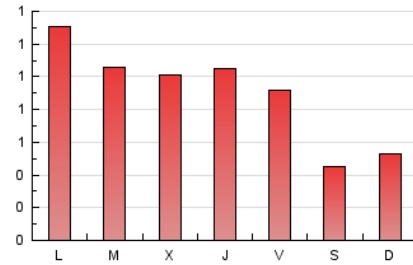

1. Cifras totales y promedios (Nacional)

MES - AÑO	NAVEGADORES UNICOS	VISITAS	PAGINAS
Mayo - 2026	834	1.403	2.719
PROMEDIO DIARIO	29	45	88
PROMEDIO LUNES-VIERNES	33	52	106
PROMEDIO SABADO-DOMINGO	21	30	49
PAGINAS / VISITAS	1,94		
DURACION MEDIA VISITAS	0:03:21		
TIEMPO INTERACCIÓN MEDIO	0:01:37		

2. Secciones (Nacional)

	PAGINAS	%
HOME	358	13.17 %
RESTO	2.361	86.83 %

3. Por día del mes (Nacional)

Día	N. únicos	Visitas	Páginas	Día	N. únicos	Visitas	Páginas	Día	N. únicos	Visitas	Páginas
1	12	17	30	11	69	141	203	21	28	45	86
2	9	11	28	12	35	50	104	22	47	66	127
3	19	27	39	13	29	44	94	23	28	40	58
4	42	68	117	14	41	57	108	24	32	48	69
5	25	43	90	15	38	60	124	25	34	47	102
6	23	31	83	16	22	30	51	26	26	45	119
7	39	61	119	17	25	40	73	27	27	42	101
8	28	42	97	18	30	50	100	28	27	38	106
9	24	30	54	19	33	52	109	29	25	37	83
10	13	23	36	20	44	63	127	30	16	22	36
								31	20	28	46

4. Gráficas (Nacional)

4.1 Por día de la semana (promedio)

N. únicos / Visitas (x 100)

Páginas (x 100)

4.2 Por franja horaria (promedio)

Visitas_ (x 1000)

Páginas (x 1000)

4.3 Por meses