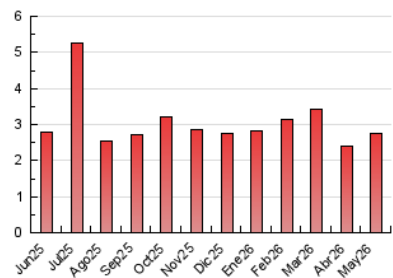

Páginas (x 1000)