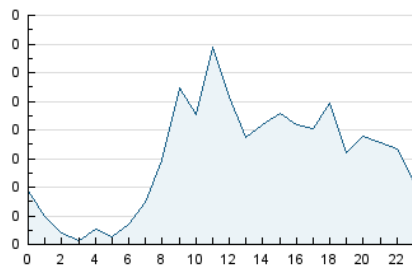

2. Secciones (Nacional e Internacional)

	PAGINAS	%
HOME	358	12.99 %
RESTO	2.397	87.01 %

3. Por día del mes (Nacional e Internacional)

Día	N. únicos	Visitas	Páginas	Día	N. únicos	Visitas	Páginas	Día	N. únicos	Visitas	Páginas
1	12	17	30	11	70	142	211	21	29	46	88
2	9	11	28	12	35	50	104	22	48	67	129
3	19	27	39	13	29	44	94	23	29	42	60
4	42	68	117	14	41	57	108	24	32	48	69
5	26	44	92	15	38	60	124	25	34	47	102
6	23	31	83	16	22	30	51	26	26	45	119
7	40	63	121	17	26	42	77	27	28	44	103
8	28	42	97	18	30	50	100	28	27	38	106
9	26	32	58	19	33	52	109	29	25	37	83
10	14	24	38	20	45	64	129	30	16	22	36
								31	22	30	50

4. Gráficas (Nacional e Internacional)

4.1 Por día de la semana (promedio)

N. únicos / Visitas (x 100)

Páginas (x 100)

4.2 Por franja horaria (promedio)

Visitas_ (x 1000)

Páginas (x 1000)

4.3 Por meses