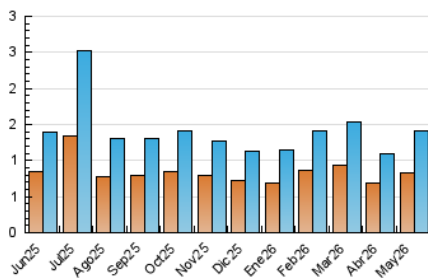

1. Cifras totales y promedios (Nacional)

MES - AÑO	NAVEGADORES UNICOS	VISITAS	PAGINAS
Mayo - 2026	834	1.403	2.719
PROMEDIO DIARIO	29	45	88
PROMEDIO LUNES-VIERNES	33	52	106
PROMEDIO SABADO-DOMINGO	21	30	49
PAGINAS / VISITAS	1,94		
DURACION MEDIA VISITAS	0:03:21		
TIEMPO INTERACCIÓN MEDIO	0:01:37		

2. Secciones (Nacional)

	PAGINAS	%
HOME	358	13.17 %
RESTO	2.361	86.83 %

3. Por día del mes (Nacional)

Día	N. únicos	Visitas	Páginas	Día	N. únicos	Visitas	Páginas	Día	N. únicos	Visitas	Páginas
1	12	17	30	11	69	141	203	21	28	45	86
2	9	11	28	12	35	50	104	22	47	66	127
3	19	27	39	13	29	44	94	23	28	40	58
4	42	68	117	14	41	57	108	24	32	48	69
5	25	43	90	15	38	60	124	25	34	47	102
6	23	31	83	16	22	30	51	26	26	45	119
7	39	61	119	17	25	40	73	27	27	42	101
8	28	42	97	18	30	50	100	28	27	38	106
9	24	30	54	19	33	52	109	29	25	37	83
10	13	23	36	20	44	63	127	30	16	22	36
								31	20	28	46

4. Gráficas (Nacional)

4.1 Por día de la semana (promedio)

N. únicos / Visitas (x 100)

Páginas (x 100)

4.2 Por franja horaria (promedio)

Visitas_ (x 1000)

Páginas (x 1000)

4.3 Por meses

N. únicos / Visitas (x 1000)

Páginas (x 1000)

5. Observaciones

Este Medio Electrónico de Comunicación ha sido medido por la herramienta Google Analytics de Google (GA4).

6. Definiciones básicas (Para más información ver Normas Técnicas para el Control de los Medios Electrónicos de Comunicación)