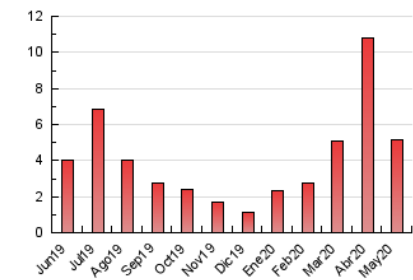

Páginas (x 1000)