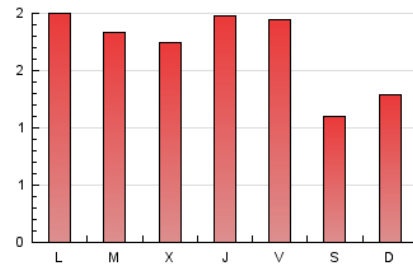

1. Cifras totales y promedios (Nacional)

MES - AÑO	NAVEGADORES UNICOS	VISITAS	PAGINAS
Mayo - 2020	2.961	4.219	5.187
PROMEDIO DIARIO	127	136	167
PROMEDIO LUNES-VIERNES	142	153	190
PROMEDIO SABADO-DOMINGO	97	101	119
PAGINAS / VISITAS	1,23		
DURACION MEDIA VISITAS		0:00:31	
DURACION MEDIA PAGINAS		0:02:15	

2. Secciones (Nacional)

	PAGINAS	%
HOME	352	6.79 %
RESTO	4.835	93.21 %

3. Por día del mes (Nacional)

Día	N. únicos	Visitas	Páginas	Día	N. únicos	Visitas	Páginas	Día	N. únicos	Visitas	Páginas
1	175	182	202	11	65	66	81	21	130	136	174
2	133	138	168	12	112	117	137	22	170	178	224
3	138	146	175	13	127	139	171	23	122	124	144
4	154	165	213	14	181	192	223	24	81	86	96
5	75	86	99	15	75	81	108	25	155	168	199
6	105	115	215	16	44	48	57	26	126	135	162
7	129	142	188	17	87	88	95	27	111	120	134
8	158	172	220	18	233	247	305	28	158	175	208
9	79	85	102	19	233	254	334	29	168	180	217
10	160	169	195	20	144	156	180	30	59	62	77
								31	65	67	84

4. Gráficas (Nacional)

4.1 Por día de la semana (promedio)

N. únicos / Visitas (x 100)

Páginas (x 100)

4.2 Por franja horaria (promedio)

Visitas (x 1000)

Páginas (x 1000)

4.3 Por meses