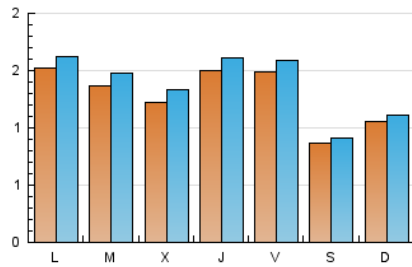

1. Cifras totales y promedios (Nacional)

MES - AÑO	NAVEGADORES UNICOS	VISITAS	PAGINAS
Mayo - 2020	2.961	4.219	5.187
PROMEDIO DIARIO	127	136	167
PROMEDIO LUNES-VIERNES	142	153	190
PROMEDIO SABADO-DOMINGO	97	101	119
PAGINAS / VISITAS	1,23		
DURACION MEDIA VISITAS		0:00:31	
DURACION MEDIA PAGINAS		0:02:15	

2. Secciones (Nacional)

	PAGINAS	%
HOME	352	6.79 %
RESTO	4.835	93.21 %

3. Por día del mes (Nacional)

Día	N. únicos	Visitas	Páginas	Día	N. únicos	Visitas	Páginas	Día	N. únicos	Visitas	Páginas
1	175	182	202	11	65	66	81	21	130	136	174
2	133	138	168	12	112	117	137	22	170	178	224
3	138	146	175	13	127	139	171	23	122	124	144
4	154	165	213	14	181	192	223	24	81	86	96
5	75	86	99	15	75	81	108	25	155	168	199
6	105	115	215	16	44	48	57	26	126	135	162
7	129	142	188	17	87	88	95	27	111	120	134
8	158	172	220	18	233	247	305	28	158	175	208
9	79	85	102	19	233	254	334	29	168	180	217
10	160	169	195	20	144	156	180	30	59	62	77
								31	65	67	84

4. Gráficas (Nacional)

4.1 Por día de la semana (promedio)

N. únicos / Visitas (x 100)

Páginas (x 100)

4.2 Por franja horaria (promedio)

Visitas (x 1000)

Páginas (x 1000)

4.3 Por meses