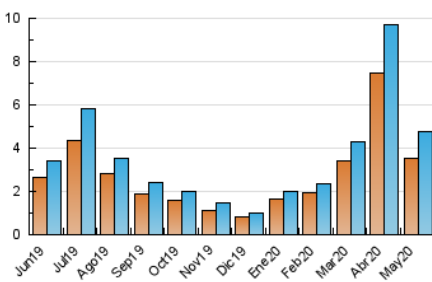

4.3 Por meses

N. únicos / Visitas (x 1000)