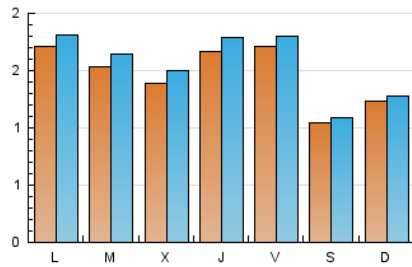

1. Cifras totales y promedios (Nacional e Internacional)

MES - AÑO	NAVEGADORES UNICOS	VISITAS	PAGINAS
Mayo - 2020	3.517	4.782	5.756
PROMEDIO DIARIO	146	154	186
PROMEDIO LUNES-VIERNES	161	171	209
PROMEDIO SABADO-DOMINGO	114	119	137
PAGINAS / VISITAS	1,20		
DURACION MEDIA VISITAS	0:00:28		
DURACION MEDIA PAGINAS	0:02:17		

2. Secciones (Nacional e Internacional)

	PAGINAS	%
HOME	364	6.32 %
RESTO	5.392	93.68 %

3. Por día del mes (Nacional e Internacional)

Día	N. únicos	Visitas	Páginas	Día	N. únicos	Visitas	Páginas	Día	N. únicos	Visitas	Páginas
1	194	201	221	11	71	72	87	21	145	151	189
2	152	157	187	12	128	133	153	22	197	205	251
3	156	164	193	13	145	157	189	23	144	147	167
4	174	187	237	14	202	213	245	24	99	104	114
5	86	97	110	15	90	96	123	25	177	190	221
6	117	127	227	16	53	57	66	26	149	158	185
7	147	160	206	17	99	100	107	27	126	135	149
8	184	198	246	18	260	274	334	28	173	190	223
9	104	110	127	19	250	271	351	29	188	200	237
10	186	195	222	20	168	180	204	30	73	76	91
								31	75	77	94

4. Gráficas (Nacional e Internacional)

4.1 Por día de la semana (promedio)

N. únicos / Visitas (x 100)

Páginas (x 100)

4.2 Por franja horaria (promedio)

Visitas (x 1000)

Páginas (x 1000)

4.3 Por meses