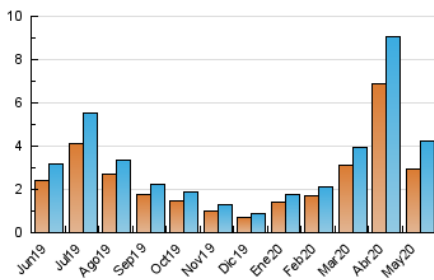

4.3 Por meses

N. únicos / Visitas (x 1000)