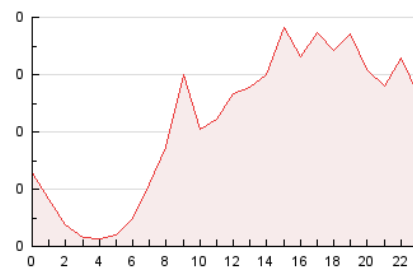

2. Secciones (Nacional)

	PAGINAS	%
HOME	352	6.79 %
RESTO	4.835	93.21 %

3. Por día del mes (Nacional)

Día	N. únicos	Visitas	Páginas	Día	N. únicos	Visitas	Páginas	Día	N. únicos	Visitas	Páginas
1	175	182	202	11	65	66	81	21	130	136	174
2	133	138	168	12	112	117	137	22	170	178	224
3	138	146	175	13	127	139	171	23	122	124	144
4	154	165	213	14	181	192	223	24	81	86	96
5	75	86	99	15	75	81	108	25	155	168	199
6	105	115	215	16	44	48	57	26	126	135	162
7	129	142	188	17	87	88	95	27	111	120	134
8	158	172	220	18	233	247	305	28	158	175	208
9	79	85	102	19	233	254	334	29	168	180	217
10	160	169	195	20	144	156	180	30	59	62	77
								31	65	67	84

4. Gráficas (Nacional)

4.1 Por día de la semana (promedio)

N. únicos / Visitas (x 100)

Páginas (x 100)

4.2 Por franja horaria (promedio)

Visitas (x 1000)

Páginas (x 1000)

4.3 Por meses