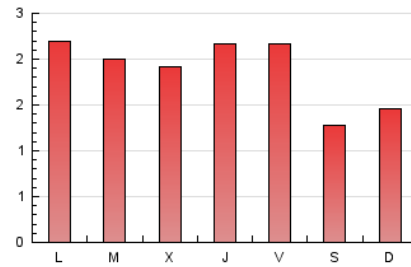

1. Cifras totales y promedios (Nacional e Internacional)

MES - AÑO	NAVEGADORES UNICOS	VISITAS	PAGINAS
Mayo - 2020	3.517	4.782	5.756
PROMEDIO DIARIO	146	154	186
PROMEDIO LUNES-VIERNES	161	171	209
PROMEDIO SABADO-DOMINGO	114	119	137
PAGINAS / VISITAS	1,20		
DURACION MEDIA VISITAS	0:00:28		
DURACION MEDIA PAGINAS	0:02:17		

2. Secciones (Nacional e Internacional)

	PAGINAS	%
HOME	364	6.32 %
RESTO	5.392	93.68 %

3. Por día del mes (Nacional e Internacional)

Día	N. únicos	Visitas	Páginas	Día	N. únicos	Visitas	Páginas	Día	N. únicos	Visitas	Páginas
1	194	201	221	11	71	72	87	21	145	151	189
2	152	157	187	12	128	133	153	22	197	205	251
3	156	164	193	13	145	157	189	23	144	147	167
4	174	187	237	14	202	213	245	24	99	104	114
5	86	97	110	15	90	96	123	25	177	190	221
6	117	127	227	16	53	57	66	26	149	158	185
7	147	160	206	17	99	100	107	27	126	135	149
8	184	198	246	18	260	274	334	28	173	190	223
9	104	110	127	19	250	271	351	29	188	200	237
10	186	195	222	20	168	180	204	30	73	76	91
								31	75	77	94

4. Gráficas (Nacional e Internacional)

4.1 Por día de la semana (promedio)

N. únicos / Visitas (x 100)

Páginas (x 100)

4.2 Por franja horaria (promedio)

Visitas (x 1000)

Páginas (x 1000)

4.3 Por meses