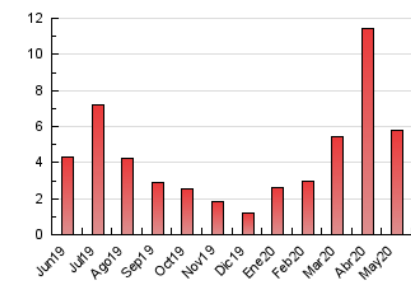

Páginas (x 1000)