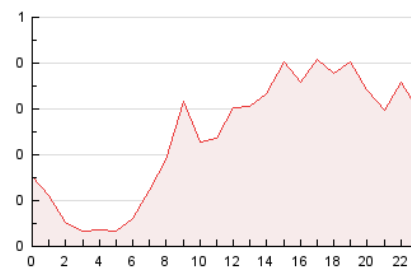

2. Secciones (Nacional e Internacional)

	PAGINAS	%
HOME	364	6.32 %
RESTO	5.392	93.68 %

3. Por día del mes (Nacional e Internacional)

Día	N. únicos	Visitas	Páginas	Día	N. únicos	Visitas	Páginas	Día	N. únicos	Visitas	Páginas
1	194	201	221	11	71	72	87	21	145	151	189
2	152	157	187	12	128	133	153	22	197	205	251
3	156	164	193	13	145	157	189	23	144	147	167
4	174	187	237	14	202	213	245	24	99	104	114
5	86	97	110	15	90	96	123	25	177	190	221
6	117	127	227	16	53	57	66	26	149	158	185
7	147	160	206	17	99	100	107	27	126	135	149
8	184	198	246	18	260	274	334	28	173	190	223
9	104	110	127	19	250	271	351	29	188	200	237
10	186	195	222	20	168	180	204	30	73	76	91
								31	75	77	94

4. Gráficas (Nacional e Internacional)

4.1 Por día de la semana (promedio)

N. únicos / Visitas (x 100)

Páginas (x 100)

4.2 Por franja horaria (promedio)

Visitas (x 1000)

Páginas (x 1000)

4.3 Por meses