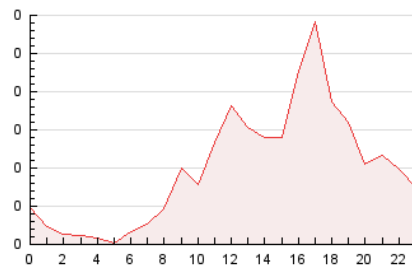

2. Secciones (Nacional)

	PAGINAS	%
HOME	403	16.92 %
RESTO	1.979	83.08 %

3. Por día del mes (Nacional)

Día	N. únicos	Visitas	Páginas	Día	N. únicos	Visitas	Páginas	Día	N. únicos	Visitas	Páginas
1	12	22	40	11	22	30	51	21	23	29	93
2	15	24	60	12	32	48	85	22	35	49	119
3	12	16	26	13	32	50	104	23	24	36	74
4	23	33	58	14	21	32	94	24	36	52	99
5	13	20	32	15	30	44	104	25	11	17	33
6	18	25	44	16	31	45	124	26	20	31	49
7	23	37	110	17	14	20	66	27	25	34	62
8	44	67	136	18	33	45	84	28	26	44	94
9	36	53	110	19	22	25	46	29	21	36	64
10	34	48	112	20	34	51	115	30	22	36	94

4. Gráficas (Nacional)

4.1 Por día de la semana (promedio)

N. únicos / Visitas (x 100)

Páginas (x 100)

4.2 Por franja horaria (promedio)

Visitas_ (x 1000)

Páginas (x 1000)

4.3 Por meses