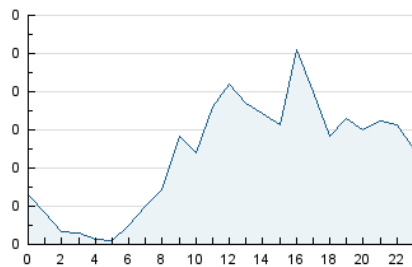

2. Secciones (Nacional)

	PAGINAS	%
HOME	403	16.92 %
RESTO	1.979	83.08 %

3. Por día del mes (Nacional)

Día	N. únicos	Visitas	Páginas	Día	N. únicos	Visitas	Páginas	Día	N. únicos	Visitas	Páginas
1	12	22	40	11	22	30	51	21	23	29	93
2	15	24	60	12	32	48	85	22	35	49	119
3	12	16	26	13	32	50	104	23	24	36	74
4	23	33	58	14	21	32	94	24	36	52	99
5	13	20	32	15	30	44	104	25	11	17	33
6	18	25	44	16	31	45	124	26	20	31	49
7	23	37	110	17	14	20	66	27	25	34	62
8	44	67	136	18	33	45	84	28	26	44	94
9	36	53	110	19	22	25	46	29	21	36	64
10	34	48	112	20	34	51	115	30	22	36	94

4. Gráficas (Nacional)

4.1 Por día de la semana (promedio)

N. únicos / Visitas (x 100)

Páginas (x 100)

4.2 Por franja horaria (promedio)

Visitas_ (x 1000)

Páginas (x 1000)

4.3 Por meses