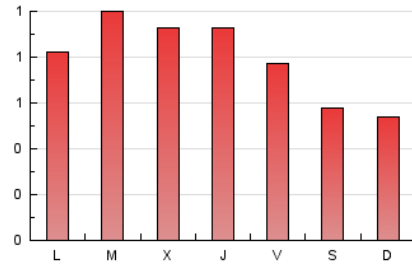

1. Cifras totales y promedios (Nacional e Internacional)

MES - AÑO	NAVEGADORES UNICOS	VISITAS	PAGINAS
Abril - 2026	696	1.117	2.408
PROMEDIO DIARIO	25	37	80
PROMEDIO LUNES-VIERNES	26	39	89
PROMEDIO SABADO-DOMINGO	23	32	56
PAGINAS / VISITAS	2,16		
DURACION MEDIA VISITAS	0:03:46		
TIEMPO INTERACCIÓN MEDIO	0:01:15		

2. Secciones (Nacional e Internacional)

	PAGINAS	%
HOME	403	16.74 %
RESTO	2.005	83.26 %

3. Por día del mes (Nacional e Internacional)

Día	N. únicos	Visitas	Páginas	Día	N. únicos	Visitas	Páginas	Día	N. únicos	Visitas	Páginas
1	12	22	40	11	22	30	51	21	25	31	97
2	15	24	60	12	32	48	85	22	36	50	121
3	13	17	28	13	32	50	104	23	24	36	74
4	24	35	60	14	21	32	94	24	36	52	99
5	13	20	32	15	30	44	104	25	12	19	35
6	18	25	44	16	31	45	124	26	20	31	49
7	24	38	112	17	15	21	68	27	26	35	64
8	44	67	136	18	34	47	86	28	27	46	96
9	37	55	112	19	23	26	48	29	21	36	64
10	34	48	112	20	34	51	115	30	22	36	94

4. Gráficas (Nacional e Internacional)

4.1 Por día de la semana (promedio)

N. únicos / Visitas (x 100)

Páginas (x 100)

4.2 Por franja horaria (promedio)

Visitas_ (x 1000)

Páginas (x 1000)

4.3 Por meses