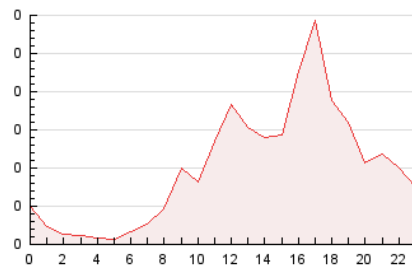

2. Secciones (Nacional e Internacional)

	PAGINAS	%
HOME	403	16.74 %
RESTO	2.005	83.26 %

3. Por día del mes (Nacional e Internacional)

Día	N. únicos	Visitas	Páginas	Día	N. únicos	Visitas	Páginas	Día	N. únicos	Visitas	Páginas
1	12	22	40	11	22	30	51	21	25	31	97
2	15	24	60	12	32	48	85	22	36	50	121
3	13	17	28	13	32	50	104	23	24	36	74
4	24	35	60	14	21	32	94	24	36	52	99
5	13	20	32	15	30	44	104	25	12	19	35
6	18	25	44	16	31	45	124	26	20	31	49
7	24	38	112	17	15	21	68	27	26	35	64
8	44	67	136	18	34	47	86	28	27	46	96
9	37	55	112	19	23	26	48	29	21	36	64
10	34	48	112	20	34	51	115	30	22	36	94

4. Gráficas (Nacional e Internacional)

4.1 Por día de la semana (promedio)

N. únicos / Visitas (x 100)

Páginas (x 100)

4.2 Por franja horaria (promedio)

Visitas_ (x 1000)

Páginas (x 1000)

4.3 Por meses