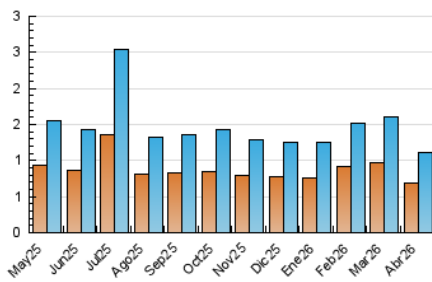

4.3 Por meses

N. únicos / Visitas (x 1000)