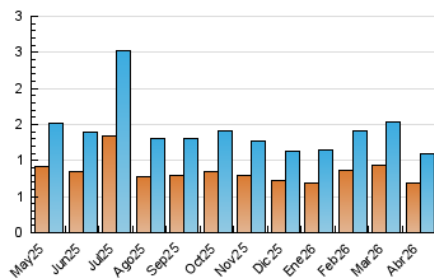

1. Cifras totales y promedios (Nacional)

MES - AÑO	NAVEGADORES UNICOS	VISITAS	PAGINAS
Abril - 2026	685	1.099	2.382
PROMEDIO DIARIO	25	37	79
PROMEDIO LUNES-VIERNES	26	39	88
PROMEDIO SABADO-DOMINGO	22	31	55
PAGINAS / VISITAS	2,17		
DURACION MEDIA VISITAS	0:03:48		
TIEMPO INTERACCIÓN MEDIO	0:01:16		

2. Secciones (Nacional)

	PAGINAS	%
HOME	403	16.92 %
RESTO	1.979	83.08 %

3. Por día del mes (Nacional)

Día	N. únicos	Visitas	Páginas	Día	N. únicos	Visitas	Páginas	Día	N. únicos	Visitas	Páginas
1	12	22	40	11	22	30	51	21	23	29	93
2	15	24	60	12	32	48	85	22	35	49	119
3	12	16	26	13	32	50	104	23	24	36	74
4	23	33	58	14	21	32	94	24	36	52	99
5	13	20	32	15	30	44	104	25	11	17	33
6	18	25	44	16	31	45	124	26	20	31	49
7	23	37	110	17	14	20	66	27	25	34	62
8	44	67	136	18	33	45	84	28	26	44	94
9	36	53	110	19	22	25	46	29	21	36	64
10	34	48	112	20	34	51	115	30	22	36	94

4. Gráficas (Nacional)

4.1 Por día de la semana (promedio)

N. únicos / Visitas (x 100)

Páginas (x 100)

4.2 Por franja horaria (promedio)

Visitas_ (x 1000)

Páginas (x 1000)

4.3 Por meses

N. únicos / Visitas (x 1000)

Páginas (x 1000)

5. Observaciones

Este Medio Electrónico de Comunicación ha sido medido por la herramienta Google Analytics de Google (GA4).

6. Definiciones básicas (Para más información ver Normas Técnicas para el Control de los Medios Electrónicos de Comunicación)