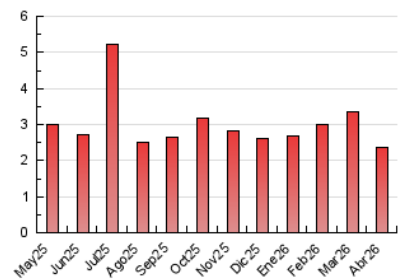

1. Cifras totales y promedios (Nacional)

MES - AÑO	NAVEGADORES UNICOS	VISITAS	PAGINAS
Abril - 2026	685	1.099	2.382
PROMEDIO DIARIO	25	37	79
PROMEDIO LUNES-VIERNES	26	39	88
PROMEDIO SABADO-DOMINGO	22	31	55
PAGINAS / VISITAS	2,17		
DURACION MEDIA VISITAS	0:03:48		
TIEMPO INTERACCIÓN MEDIO	0:01:16		

2. Secciones (Nacional)

	PAGINAS	%
HOME	403	16.92 %
RESTO	1.979	83.08 %

3. Por día del mes (Nacional)

Día	N. únicos	Visitas	Páginas	Día	N. únicos	Visitas	Páginas	Día	N. únicos	Visitas	Páginas
1	12	22	40	11	22	30	51	21	23	29	93
2	15	24	60	12	32	48	85	22	35	49	119
3	12	16	26	13	32	50	104	23	24	36	74
4	23	33	58	14	21	32	94	24	36	52	99
5	13	20	32	15	30	44	104	25	11	17	33
6	18	25	44	16	31	45	124	26	20	31	49
7	23	37	110	17	14	20	66	27	25	34	62
8	44	67	136	18	33	45	84	28	26	44	94
9	36	53	110	19	22	25	46	29	21	36	64
10	34	48	112	20	34	51	115	30	22	36	94

4. Gráficas (Nacional)

4.1 Por día de la semana (promedio)

N. únicos / Visitas (x 100)

Páginas (x 100)

4.2 Por franja horaria (promedio)

Visitas_ (x 1000)

Páginas (x 1000)

4.3 Por meses

N. únicos / Visitas (x 1000)

Páginas (x 1000)

5. Observaciones

Este Medio Electrónico de Comunicación ha sido medido por la herramienta Google Analytics de Google (GA4).

6. Definiciones básicas (Para más información ver Normas Técnicas para el Control de los Medios Electrónicos de Comunicación)