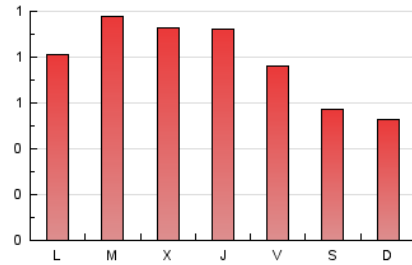

1. Cifras totales y promedios (Nacional)

MES - AÑO	NAVEGADORES UNICOS	VISITAS	PAGINAS
Abril - 2026	685	1.099	2.382
PROMEDIO DIARIO	25	37	79
PROMEDIO LUNES-VIERNES	26	39	88
PROMEDIO SABADO-DOMINGO	22	31	55
PAGINAS / VISITAS	2,17		
DURACION MEDIA VISITAS	0:03:48		
TIEMPO INTERACCIÓN MEDIO	0:01:16		

2. Secciones (Nacional)

	PAGINAS	%
HOME	403	16.92 %
RESTO	1.979	83.08 %

3. Por día del mes (Nacional)

Día	N. únicos	Visitas	Páginas	Día	N. únicos	Visitas	Páginas	Día	N. únicos	Visitas	Páginas
1	12	22	40	11	22	30	51	21	23	29	93
2	15	24	60	12	32	48	85	22	35	49	119
3	12	16	26	13	32	50	104	23	24	36	74
4	23	33	58	14	21	32	94	24	36	52	99
5	13	20	32	15	30	44	104	25	11	17	33
6	18	25	44	16	31	45	124	26	20	31	49
7	23	37	110	17	14	20	66	27	25	34	62
8	44	67	136	18	33	45	84	28	26	44	94
9	36	53	110	19	22	25	46	29	21	36	64
10	34	48	112	20	34	51	115	30	22	36	94

4. Gráficas (Nacional)

4.1 Por día de la semana (promedio)

N. únicos / Visitas (x 100)

Páginas (x 100)

4.2 Por franja horaria (promedio)

Visitas_ (x 1000)

Páginas (x 1000)

4.3 Por meses