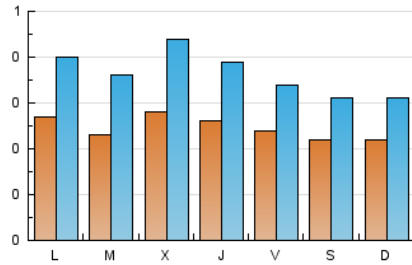

1. Cifras totales y promedios (Nacional)

MES - AÑO	NAVEGADORES UNICOS	VISITAS	PAGINAS
Abril - 2026	685	1.099	2.382
PROMEDIO DIARIO	25	37	79
PROMEDIO LUNES-VIERNES	26	39	88
PROMEDIO SABADO-DOMINGO	22	31	55
PAGINAS / VISITAS	2,17		
DURACION MEDIA VISITAS	0:03:48		
TIEMPO INTERACCIÓN MEDIO	0:01:16		

2. Secciones (Nacional)

	PAGINAS	%
HOME	403	16.92 %
RESTO	1.979	83.08 %

3. Por día del mes (Nacional)

Día	N. únicos	Visitas	Páginas	Día	N. únicos	Visitas	Páginas	Día	N. únicos	Visitas	Páginas
1	12	22	40	11	22	30	51	21	23	29	93
2	15	24	60	12	32	48	85	22	35	49	119
3	12	16	26	13	32	50	104	23	24	36	74
4	23	33	58	14	21	32	94	24	36	52	99
5	13	20	32	15	30	44	104	25	11	17	33
6	18	25	44	16	31	45	124	26	20	31	49
7	23	37	110	17	14	20	66	27	25	34	62
8	44	67	136	18	33	45	84	28	26	44	94
9	36	53	110	19	22	25	46	29	21	36	64
10	34	48	112	20	34	51	115	30	22	36	94

4. Gráficas (Nacional)

4.1 Por día de la semana (promedio)

N. únicos / Visitas (x 100)

Páginas (x 100)

4.2 Por franja horaria (promedio)

Visitas_ (x 1000)

Páginas (x 1000)

4.3 Por meses