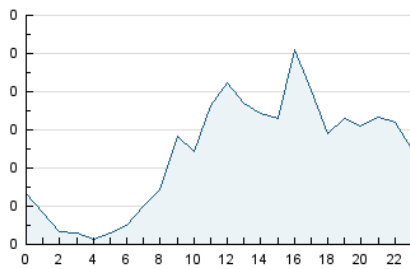

2. Secciones (Nacional e Internacional)

	PAGINAS	%
HOME	403	16.74 %
RESTO	2.005	83.26 %

3. Por día del mes (Nacional e Internacional)

Día	N. únicos	Visitas	Páginas	Día	N. únicos	Visitas	Páginas	Día	N. únicos	Visitas	Páginas
1	12	22	40	11	22	30	51	21	25	31	97
2	15	24	60	12	32	48	85	22	36	50	121
3	13	17	28	13	32	50	104	23	24	36	74
4	24	35	60	14	21	32	94	24	36	52	99
5	13	20	32	15	30	44	104	25	12	19	35
6	18	25	44	16	31	45	124	26	20	31	49
7	24	38	112	17	15	21	68	27	26	35	64
8	44	67	136	18	34	47	86	28	27	46	96
9	37	55	112	19	23	26	48	29	21	36	64
10	34	48	112	20	34	51	115	30	22	36	94

4. Gráficas (Nacional e Internacional)

4.1 Por día de la semana (promedio)

N. únicos / Visitas (x 100)

Páginas (x 100)

4.2 Por franja horaria (promedio)

Visitas_ (x 1000)

Páginas (x 1000)

4.3 Por meses