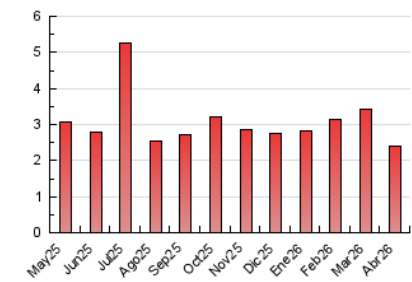

Páginas (x 1000)