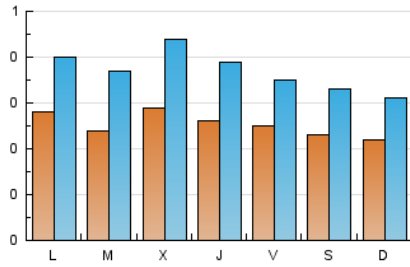

1. Cifras totales y promedios (Nacional e Internacional)

MES - AÑO	NAVEGADORES UNICOS	VISITAS	PAGINAS
Abril - 2026	696	1.117	2.408
PROMEDIO DIARIO	25	37	80
PROMEDIO LUNES-VIERNES	26	39	89
PROMEDIO SABADO-DOMINGO	23	32	56
PAGINAS / VISITAS	2,16		
DURACION MEDIA VISITAS	0:03:46		
TIEMPO INTERACCIÓN MEDIO	0:01:15		

2. Secciones (Nacional e Internacional)

	PAGINAS	%
HOME	403	16.74 %
RESTO	2.005	83.26 %

3. Por día del mes (Nacional e Internacional)

Día	N. únicos	Visitas	Páginas	Día	N. únicos	Visitas	Páginas	Día	N. únicos	Visitas	Páginas
1	12	22	40	11	22	30	51	21	25	31	97
2	15	24	60	12	32	48	85	22	36	50	121
3	13	17	28	13	32	50	104	23	24	36	74
4	24	35	60	14	21	32	94	24	36	52	99
5	13	20	32	15	30	44	104	25	12	19	35
6	18	25	44	16	31	45	124	26	20	31	49
7	24	38	112	17	15	21	68	27	26	35	64
8	44	67	136	18	34	47	86	28	27	46	96
9	37	55	112	19	23	26	48	29	21	36	64
10	34	48	112	20	34	51	115	30	22	36	94

4. Gráficas (Nacional e Internacional)

4.1 Por día de la semana (promedio)

N. únicos / Visitas (x 100)

Páginas (x 100)

4.2 Por franja horaria (promedio)

Visitas_ (x 1000)

Páginas (x 1000)

4.3 Por meses