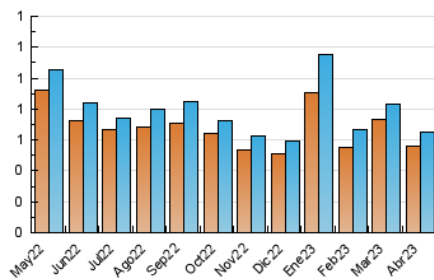

#### 3. Por día del mes (Nacional)

Día	N. únicos	Visitas	Páginas	Día	N. únicos	Visitas	Páginas	Día	N. únicos	Visitas	Páginas
<b>1</b>	21	23	34	<b>11</b>	29	32	37	<b>21</b>	23	23	28
<b>2</b>	15	18	24	<b>12</b>	28	30	33	<b>22</b>	10	11	17
<b>3</b>	22	24	28	<b>13</b>	25	28	35	<b>23</b>	15	15	20
<b>4</b>	22	23	31	<b>14</b>	30	31	36	<b>24</b>	23	23	28
<b>5</b>	20	21	27	<b>15</b>	19	19	26	<b>25</b>	26	27	40
<b>6</b>	18	19	27	<b>16</b>	20	21	31	<b>26</b>	25	25	33
<b>7</b>	10	10	13	<b>17</b>	21	21	22	<b>27</b>	15	17	23
<b>8</b>	15	15	19	<b>18</b>	18	20	25	<b>28</b>	21	21	29
<b>9</b>	12	13	19	<b>19</b>	17	21	26	<b>29</b>	21	21	32
<b>10</b>	14	15	24	<b>20</b>	47	49	68	<b>30</b>	10	13	16

### 4.1 Por día de la semana (promedio)

N. únicos / Visitas (x 100)

Páginas (x 100)

### 4.2 Por franja horaria (promedio)

Visitas\_ (x 1000)

Páginas (x 1000)

### 4.3 Por meses

N. únicos / Visitas (x 1000)

Páginas (x 1000)