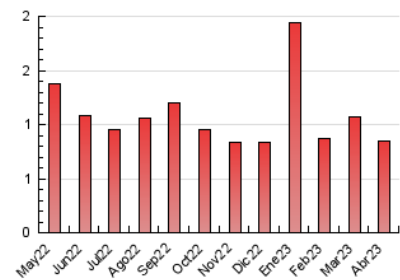

#### 3. Por día del mes (Nacional)

Día	N. únicos	Visitas	Páginas	Día	N. únicos	Visitas	Páginas	Día	N. únicos	Visitas	Páginas
<b>1</b>	21	23	34	<b>11</b>	29	32	37	<b>21</b>	23	23	28
<b>2</b>	15	18	24	<b>12</b>	28	30	33	<b>22</b>	10	11	17
<b>3</b>	22	24	28	<b>13</b>	25	28	35	<b>23</b>	15	15	20
<b>4</b>	22	23	31	<b>14</b>	30	31	36	<b>24</b>	23	23	28
<b>5</b>	20	21	27	<b>15</b>	19	19	26	<b>25</b>	26	27	40
<b>6</b>	18	19	27	<b>16</b>	20	21	31	<b>26</b>	25	25	33
<b>7</b>	10	10	13	<b>17</b>	21	21	22	<b>27</b>	15	17	23
<b>8</b>	15	15	19	<b>18</b>	18	20	25	<b>28</b>	21	21	29
<b>9</b>	12	13	19	<b>19</b>	17	21	26	<b>29</b>	21	21	32
<b>10</b>	14	15	24	<b>20</b>	47	49	68	<b>30</b>	10	13	16

### 4.1 Por día de la semana (promedio)

N. únicos / Visitas (x 100)

Páginas (x 100)

### 4.2 Por franja horaria (promedio)

Visitas\_ (x 1000)

Páginas (x 1000)

### 4.3 Por meses

N. únicos / Visitas (x 1000)

Páginas (x 1000)