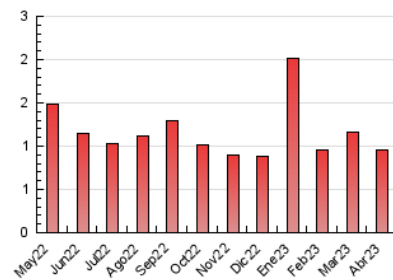

### 3. Por día del mes (Nacional e Internacional)

Día	N. únicos	Visitas	Páginas	Día	N. únicos	Visitas	Páginas	Día	N. únicos	Visitas	Páginas
1	23	25	36	11	34	38	43	21	27	27	32
2	16	19	25	12	33	35	39	22	12	13	19
3	27	32	41	13	26	29	36	23	15	15	20
4	25	26	34	14	33	34	39	24	25	25	30
5	25	26	32	15	21	21	28	25	27	28	41
6	22	23	31	16	29	30	41	26	29	30	43
7	12	12	15	17	22	22	23	27	19	21	27
8	16	16	20	18	20	22	27	28	23	23	31
9	14	15	21	19	18	22	27	29	21	21	32
10	22	23	32	20	54	56	75	30	13	16	19

4. Gráficas (Nacional e Internacional)

4.1 Por día de la semana (promedio)

N. únicos / Visitas (x 100)

Páginas (x 100)

4.2 Por franja horaria (promedio)

Visitas\_ (x 1000)

Páginas (x 1000)

4.3 Por meses

N. únicos / Visitas (x 1000)

Páginas (x 1000)