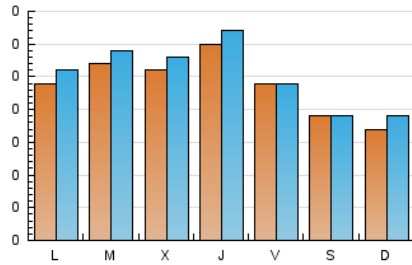

4. Gráficas (Nacional e Internacional)

4.1 Por día de la semana (promedio)

N. únicos / Visitas (x 100)