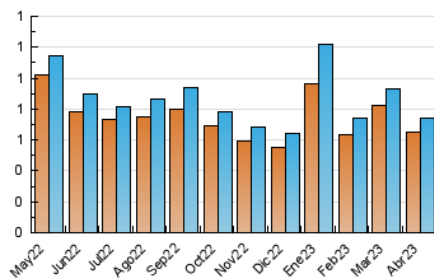

### 3. Por día del mes (Nacional e Internacional)

Día	N. únicos	Visitas	Páginas	Día	N. únicos	Visitas	Páginas	Día	N. únicos	Visitas	Páginas
1	23	25	36	11	34	38	43	21	27	27	32
2	16	19	25	12	33	35	39	22	12	13	19
3	27	32	41	13	26	29	36	23	15	15	20
4	25	26	34	14	33	34	39	24	25	25	30
5	25	26	32	15	21	21	28	25	27	28	41
6	22	23	31	16	29	30	41	26	29	30	43
7	12	12	15	17	22	22	23	27	19	21	27
8	16	16	20	18	20	22	27	28	23	23	31
9	14	15	21	19	18	22	27	29	21	21	32
10	22	23	32	20	54	56	75	30	13	16	19

4. Gráficas (Nacional e Internacional)

4.1 Por día de la semana (promedio)

N. únicos / Visitas (x 100)

Páginas (x 100)

4.2 Por franja horaria (promedio)

Visitas\_ (x 1000)

Páginas (x 1000)

4.3 Por meses

N. únicos / Visitas (x 1000)

Páginas (x 1000)