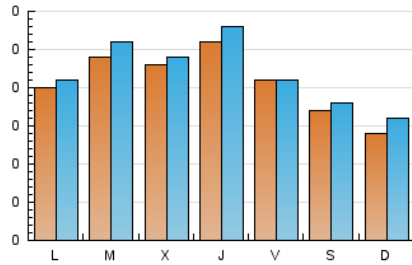

4. Gráficas (Nacional)

4.1 Por día de la semana (promedio)

N. únicos / Visitas (x 100)