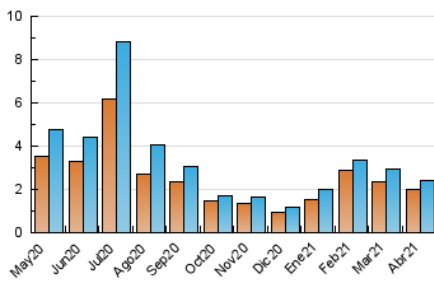

4.3 Por meses

N. únicos / Visitas (x 1000)