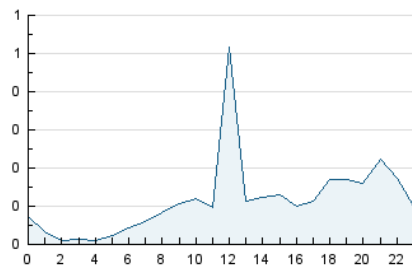

2. Secciones (Nacional e Internacional)

	PAGINAS	%
HOME	81	2.62 %
RESTO	3.014	97.38 %

3. Por día del mes (Nacional e Internacional)

Día	N. únicos	Visitas	Páginas	Día	N. únicos	Visitas	Páginas	Día	N. únicos	Visitas	Páginas
1	36	37	45	11	79	82	101	21	104	107	128
2	20	21	23	12	47	47	70	22	208	216	298
3	43	43	50	13	47	50	61	23	177	183	229
4	47	47	51	14	60	61	72	24	56	58	74
5	78	81	108	15	66	67	77	25	66	68	83
6	53	54	61	16	113	117	143	26	154	164	231
7	117	121	149	17	63	64	76	27	88	91	114
8	54	55	75	18	32	35	46	28	103	109	140
9	93	97	116	19	44	46	77	29	104	111	148
10	76	78	105	20	69	70	84	30	41	43	60

4. Gráficas (Nacional e Internacional)

4.1 Por día de la semana (promedio)

N. únicos / Visitas (x 100)

Páginas (x 100)

4.2 Por franja horaria (promedio)

Visitas (x 1000)

Páginas (x 1000)

4.3 Por meses