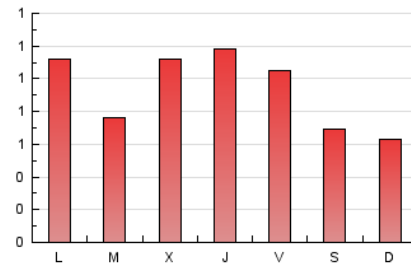

1. Cifras totales y promedios (Nacional)

MES - AÑO	NAVEGADORES UNICOS	VISITAS	PAGINAS
Abril - 2021	1.700	2.183	2.836
PROMEDIO DIARIO	70	73	95
PROMEDIO LUNES-VIERNES	77	80	105
PROMEDIO SABADO-DOMINGO	50	52	66
PAGINAS / VISITAS	1,30		
DURACION MEDIA VISITAS	0:00:35		
DURACION MEDIA PAGINAS	0:01:57		

2. Secciones (Nacional)

	PAGINAS	%
HOME	75	2.64 %
RESTO	2.761	97.36 %

3. Por día del mes (Nacional)

Día	N. únicos	Visitas	Páginas	Día	N. únicos	Visitas	Páginas	Día	N. únicos	Visitas	Páginas
1	27	28	36	11	72	75	94	21	93	96	117
2	17	18	20	12	42	42	65	22	198	206	287
3	37	37	44	13	44	47	58	23	167	173	219
4	39	39	43	14	48	49	60	24	51	53	69
5	73	76	103	15	52	53	63	25	59	61	76
6	49	50	57	16	93	97	123	26	144	154	218
7	105	109	137	17	50	51	63	27	81	84	107
8	50	51	71	18	24	27	38	28	97	103	134
9	84	88	107	19	41	43	60	29	88	95	131
10	70	72	99	20	66	67	81	30	37	39	56

4. Gráficas (Nacional)

4.1 Por día de la semana (promedio)

N. únicos / Visitas (x 100)

Páginas (x 100)

4.2 Por franja horaria (promedio)

Visitas (x 1000)

Páginas (x 1000)

4.3 Por meses