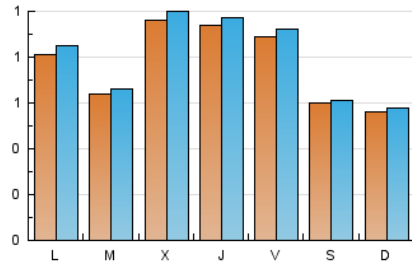

1. Cifras totales y promedios (Nacional e Internacional)

MES - AÑO	NAVEGADORES UNICOS	VISITAS	PAGINAS
Abril - 2021	2.015	2.423	3.095
PROMEDIO DIARIO	78	81	103
PROMEDIO LUNES-VIERNES	85	89	114
PROMEDIO SABADO-DOMINGO	58	59	73
PAGINAS / VISITAS	1,28		
DURACION MEDIA VISITAS	0:00:29		
DURACION MEDIA PAGINAS	0:01:20		

2. Secciones (Nacional e Internacional)

	PAGINAS	%
HOME	81	2.62 %
RESTO	3.014	97.38 %

3. Por día del mes (Nacional e Internacional)

Día	N. únicos	Visitas	Páginas	Día	N. únicos	Visitas	Páginas	Día	N. únicos	Visitas	Páginas
1	36	37	45	11	79	82	101	21	104	107	128
2	20	21	23	12	47	47	70	22	208	216	298
3	43	43	50	13	47	50	61	23	177	183	229
4	47	47	51	14	60	61	72	24	56	58	74
5	78	81	108	15	66	67	77	25	66	68	83
6	53	54	61	16	113	117	143	26	154	164	231
7	117	121	149	17	63	64	76	27	88	91	114
8	54	55	75	18	32	35	46	28	103	109	140
9	93	97	116	19	44	46	77	29	104	111	148
10	76	78	105	20	69	70	84	30	41	43	60

4. Gráficas (Nacional e Internacional)

4.1 Por día de la semana (promedio)

N. únicos / Visitas (x 100)

Páginas (x 100)

4.2 Por franja horaria (promedio)

Visitas (x 1000)

Páginas (x 1000)

4.3 Por meses