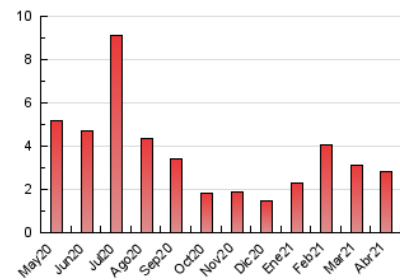

1. Cifras totales y promedios (Nacional)

MES - AÑO	NAVEGADORES UNICOS	VISITAS	PAGINAS
Abril - 2021	1.700	2.183	2.836
PROMEDIO DIARIO	70	73	95
PROMEDIO LUNES-VIERNES	77	80	105
PROMEDIO SABADO-DOMINGO	50	52	66
PAGINAS / VISITAS	1,30		
DURACION MEDIA VISITAS	0:00:35		
DURACION MEDIA PAGINAS	0:01:57		

2. Secciones (Nacional)

	PAGINAS	%
HOME	75	2.64 %
RESTO	2.761	97.36 %

3. Por día del mes (Nacional)

Día	N. únicos	Visitas	Páginas	Día	N. únicos	Visitas	Páginas	Día	N. únicos	Visitas	Páginas
1	27	28	36	11	72	75	94	21	93	96	117
2	17	18	20	12	42	42	65	22	198	206	287
3	37	37	44	13	44	47	58	23	167	173	219
4	39	39	43	14	48	49	60	24	51	53	69
5	73	76	103	15	52	53	63	25	59	61	76
6	49	50	57	16	93	97	123	26	144	154	218
7	105	109	137	17	50	51	63	27	81	84	107
8	50	51	71	18	24	27	38	28	97	103	134
9	84	88	107	19	41	43	60	29	88	95	131
10	70	72	99	20	66	67	81	30	37	39	56

4. Gráficas (Nacional)

4.1 Por día de la semana (promedio)

N. únicos / Visitas (x 100)

Páginas (x 100)

4.2 Por franja horaria (promedio)

Visitas (x 1000)

Páginas (x 1000)

4.3 Por meses

N. únicos / Visitas (x 1000)

Páginas (x 1000)

5. Observaciones

Este Medio Electrónico de Comunicación ha sido medido por la herramienta Google Analytics de Google

6. Definiciones básicas (Para más información ver Normas Técnicas para el Control de los Medios Electrónicos de Comunicación)