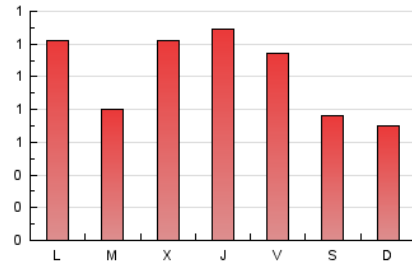

1. Cifras totales y promedios (Nacional e Internacional)

MES - AÑO	NAVEGADORES UNICOS	VISITAS	PAGINAS
Abril - 2021	2.015	2.423	3.095
PROMEDIO DIARIO	78	81	103
PROMEDIO LUNES-VIERNES	85	89	114
PROMEDIO SABADO-DOMINGO	58	59	73
PAGINAS / VISITAS	1,28		
DURACION MEDIA VISITAS	0:00:29		
DURACION MEDIA PAGINAS	0:01:20		

2. Secciones (Nacional e Internacional)

	PAGINAS	%
HOME	81	2.62 %
RESTO	3.014	97.38 %

3. Por día del mes (Nacional e Internacional)

Día	N. únicos	Visitas	Páginas	Día	N. únicos	Visitas	Páginas	Día	N. únicos	Visitas	Páginas
1	36	37	45	11	79	82	101	21	104	107	128
2	20	21	23	12	47	47	70	22	208	216	298
3	43	43	50	13	47	50	61	23	177	183	229
4	47	47	51	14	60	61	72	24	56	58	74
5	78	81	108	15	66	67	77	25	66	68	83
6	53	54	61	16	113	117	143	26	154	164	231
7	117	121	149	17	63	64	76	27	88	91	114
8	54	55	75	18	32	35	46	28	103	109	140
9	93	97	116	19	44	46	77	29	104	111	148
10	76	78	105	20	69	70	84	30	41	43	60

4. Gráficas (Nacional e Internacional)

4.1 Por día de la semana (promedio)

N. únicos / Visitas (x 100)

Páginas (x 100)

4.2 Por franja horaria (promedio)

Visitas (x 1000)

Páginas (x 1000)

4.3 Por meses