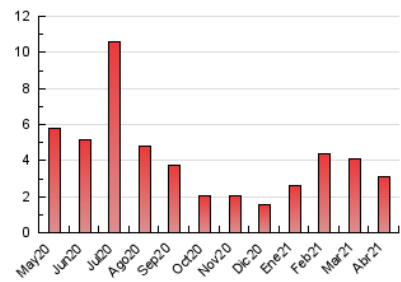

Páginas (x 1000)