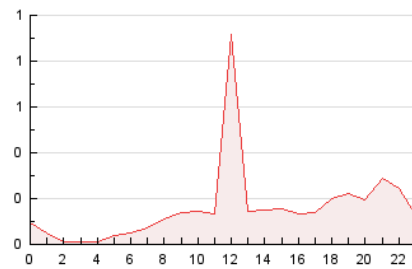

2. Secciones (Nacional e Internacional)

	PAGINAS	%
HOME	81	2.62 %
RESTO	3.014	97.38 %

3. Por día del mes (Nacional e Internacional)

Día	N. únicos	Visitas	Páginas	Día	N. únicos	Visitas	Páginas	Día	N. únicos	Visitas	Páginas
1	36	37	45	11	79	82	101	21	104	107	128
2	20	21	23	12	47	47	70	22	208	216	298
3	43	43	50	13	47	50	61	23	177	183	229
4	47	47	51	14	60	61	72	24	56	58	74
5	78	81	108	15	66	67	77	25	66	68	83
6	53	54	61	16	113	117	143	26	154	164	231
7	117	121	149	17	63	64	76	27	88	91	114
8	54	55	75	18	32	35	46	28	103	109	140
9	93	97	116	19	44	46	77	29	104	111	148
10	76	78	105	20	69	70	84	30	41	43	60

4. Gráficas (Nacional e Internacional)

4.1 Por día de la semana (promedio)

N. únicos / Visitas (x 100)

Páginas (x 100)

4.2 Por franja horaria (promedio)

Visitas (x 1000)

Páginas (x 1000)

4.3 Por meses