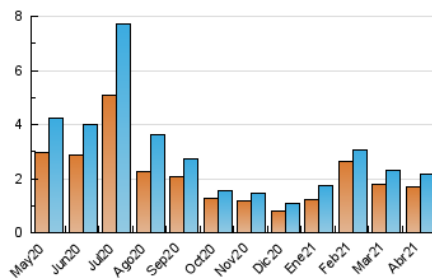

1. Cifras totales y promedios (Nacional)

MES - AÑO	NAVEGADORES UNICOS	VISITAS	PAGINAS
Abril - 2021	1.700	2.183	2.836
PROMEDIO DIARIO	70	73	95
PROMEDIO LUNES-VIERNES	77	80	105
PROMEDIO SABADO-DOMINGO	50	52	66
PAGINAS / VISITAS	1,30		
DURACION MEDIA VISITAS	0:00:35		
DURACION MEDIA PAGINAS	0:01:57		

2. Secciones (Nacional)

	PAGINAS	%
HOME	75	2.64 %
RESTO	2.761	97.36 %

3. Por día del mes (Nacional)

Día	N. únicos	Visitas	Páginas	Día	N. únicos	Visitas	Páginas	Día	N. únicos	Visitas	Páginas
1	27	28	36	11	72	75	94	21	93	96	117
2	17	18	20	12	42	42	65	22	198	206	287
3	37	37	44	13	44	47	58	23	167	173	219
4	39	39	43	14	48	49	60	24	51	53	69
5	73	76	103	15	52	53	63	25	59	61	76
6	49	50	57	16	93	97	123	26	144	154	218
7	105	109	137	17	50	51	63	27	81	84	107
8	50	51	71	18	24	27	38	28	97	103	134
9	84	88	107	19	41	43	60	29	88	95	131
10	70	72	99	20	66	67	81	30	37	39	56

4. Gráficas (Nacional)

4.1 Por día de la semana (promedio)

N. únicos / Visitas (x 100)

Páginas (x 100)

4.2 Por franja horaria (promedio)

Visitas (x 1000)

Páginas (x 1000)

4.3 Por meses

N. únicos / Visitas (x 1000)

Páginas (x 1000)

5. Observaciones

Este Medio Electrónico de Comunicación ha sido medido por la herramienta Google Analytics de Google

6. Definiciones básicas (Para más información ver Normas Técnicas para el Control de los Medios Electrónicos de Comunicación)