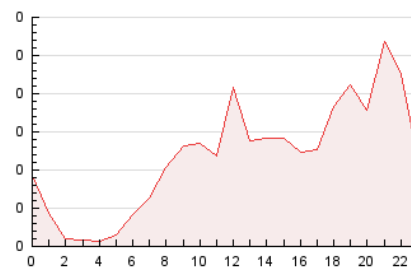

2. Secciones (Nacional)

	PAGINAS	%
HOME	75	2.64 %
RESTO	2.761	97.36 %

3. Por día del mes (Nacional)

Día	N. únicos	Visitas	Páginas	Día	N. únicos	Visitas	Páginas	Día	N. únicos	Visitas	Páginas
1	27	28	36	11	72	75	94	21	93	96	117
2	17	18	20	12	42	42	65	22	198	206	287
3	37	37	44	13	44	47	58	23	167	173	219
4	39	39	43	14	48	49	60	24	51	53	69
5	73	76	103	15	52	53	63	25	59	61	76
6	49	50	57	16	93	97	123	26	144	154	218
7	105	109	137	17	50	51	63	27	81	84	107
8	50	51	71	18	24	27	38	28	97	103	134
9	84	88	107	19	41	43	60	29	88	95	131
10	70	72	99	20	66	67	81	30	37	39	56

4. Gráficas (Nacional)

4.1 Por día de la semana (promedio)

N. únicos / Visitas (x 100)

Páginas (x 100)

4.2 Por franja horaria (promedio)

Visitas (x 1000)

Páginas (x 1000)

4.3 Por meses