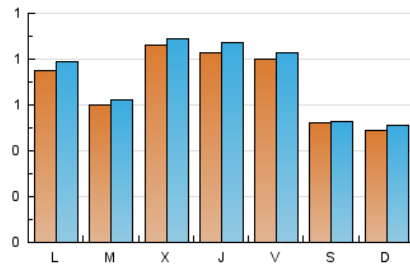

1. Cifras totales y promedios (Nacional)

MES - AÑO	NAVEGADORES UNICOS	VISITAS	PAGINAS
Abril - 2021	1.700	2.183	2.836
PROMEDIO DIARIO	70	73	95
PROMEDIO LUNES-VIERNES	77	80	105
PROMEDIO SABADO-DOMINGO	50	52	66
PAGINAS / VISITAS	1,30		
DURACION MEDIA VISITAS	0:00:35		
DURACION MEDIA PAGINAS	0:01:57		

2. Secciones (Nacional)

	PAGINAS	%
HOME	75	2.64 %
RESTO	2.761	97.36 %

3. Por día del mes (Nacional)

Día	N. únicos	Visitas	Páginas	Día	N. únicos	Visitas	Páginas	Día	N. únicos	Visitas	Páginas
1	27	28	36	11	72	75	94	21	93	96	117
2	17	18	20	12	42	42	65	22	198	206	287
3	37	37	44	13	44	47	58	23	167	173	219
4	39	39	43	14	48	49	60	24	51	53	69
5	73	76	103	15	52	53	63	25	59	61	76
6	49	50	57	16	93	97	123	26	144	154	218
7	105	109	137	17	50	51	63	27	81	84	107
8	50	51	71	18	24	27	38	28	97	103	134
9	84	88	107	19	41	43	60	29	88	95	131
10	70	72	99	20	66	67	81	30	37	39	56

4. Gráficas (Nacional)

4.1 Por día de la semana (promedio)

N. únicos / Visitas (x 100)

Páginas (x 100)

4.2 Por franja horaria (promedio)

Visitas (x 1000)

Páginas (x 1000)

4.3 Por meses